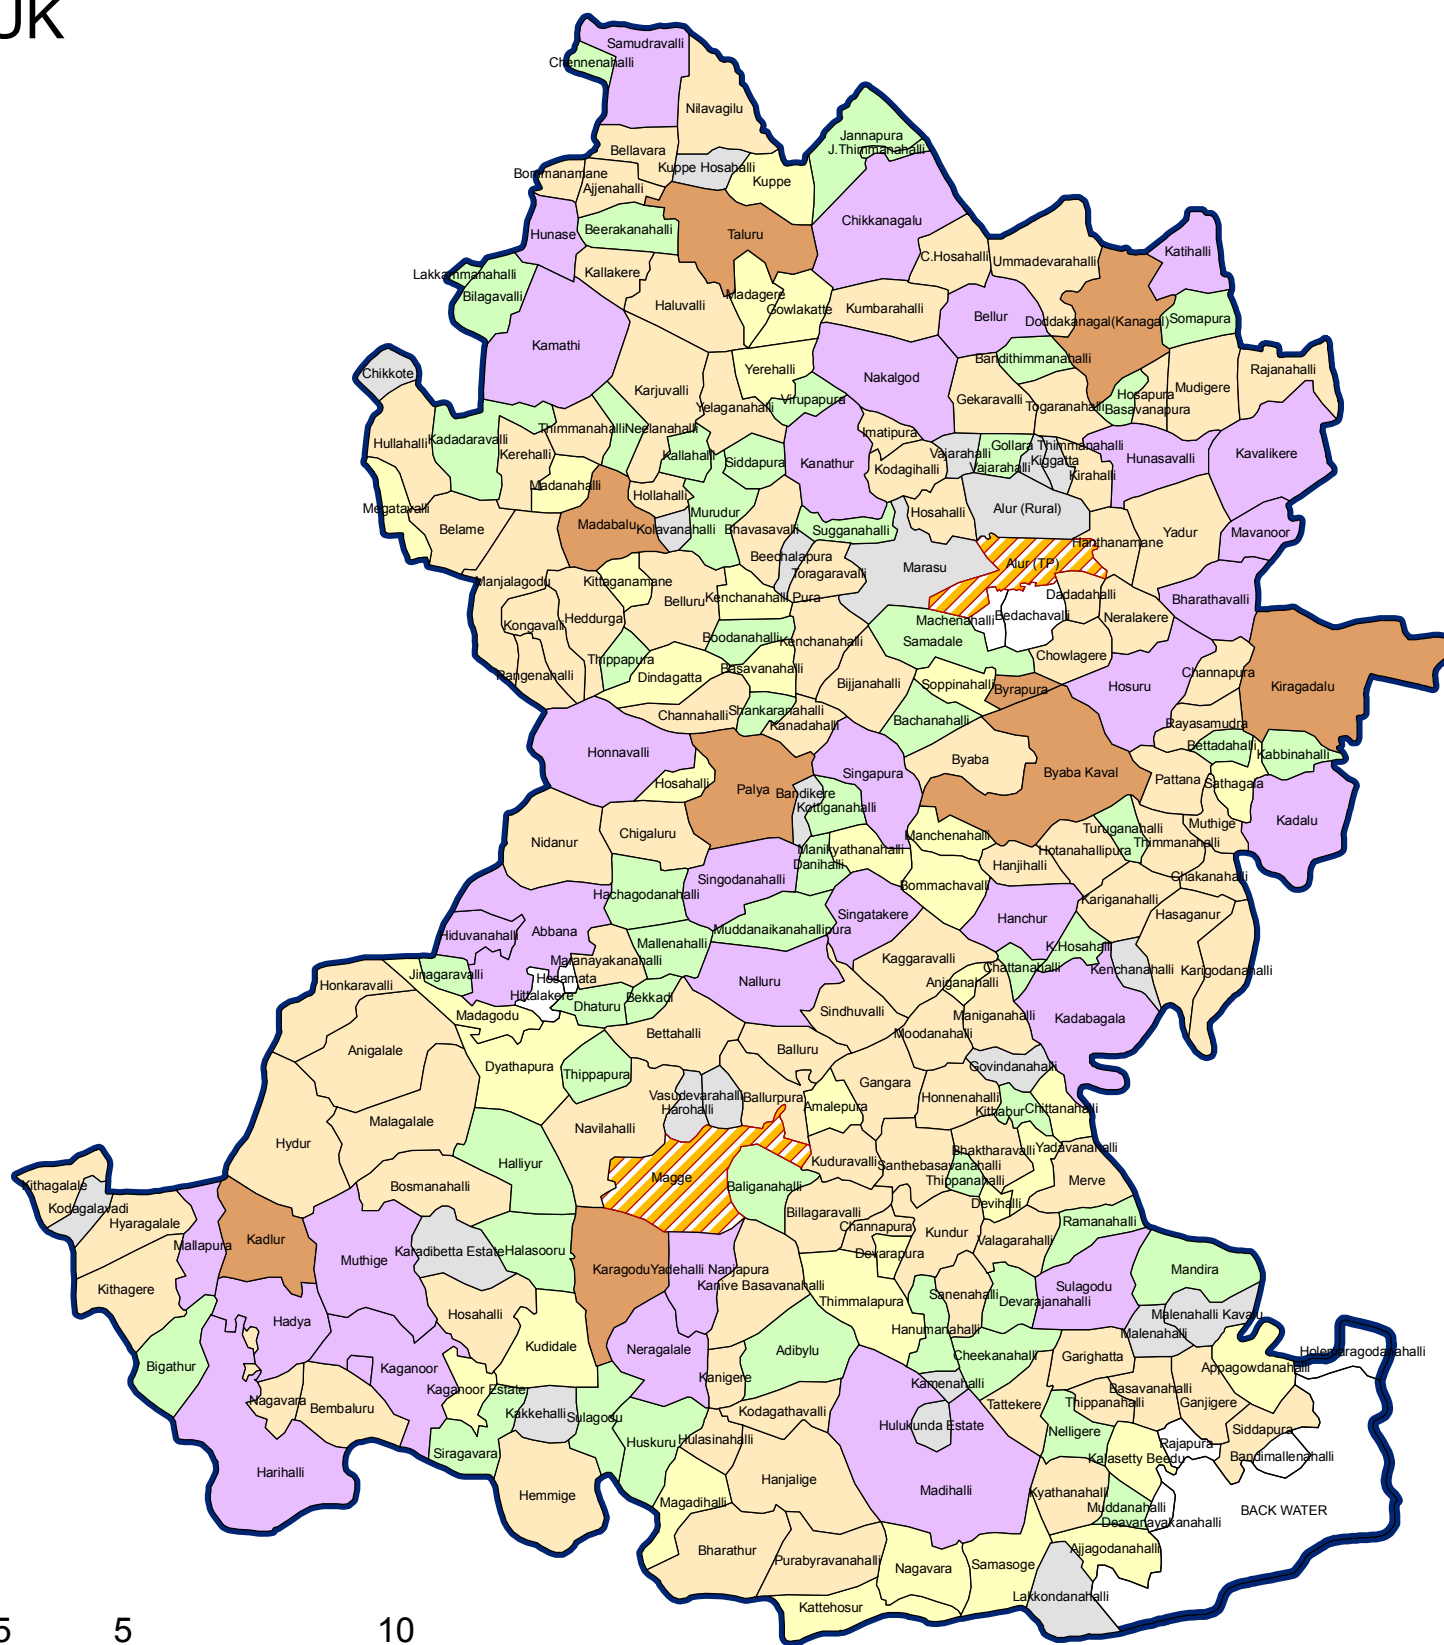

75°45'0"E

75°50'0"E

75°55'0"E

76°0'0"E

76°5'0"E

76°10'0"E

ALUR TALUK

13°0'0"N

13°0'0"N

12°55'0"N

12°55'0"N

12°50'0"N

12°50'0"N

**ALUR TALUK
POPULATION AS PER 2011 CENSUS**

PREPARED AT : NRDMS CENTRE/ZP/HASSAN.

75°45'0"E

75°50'0"E

75°55'0"E

76°0'0"E

76°5'0"E

76°10'0"E