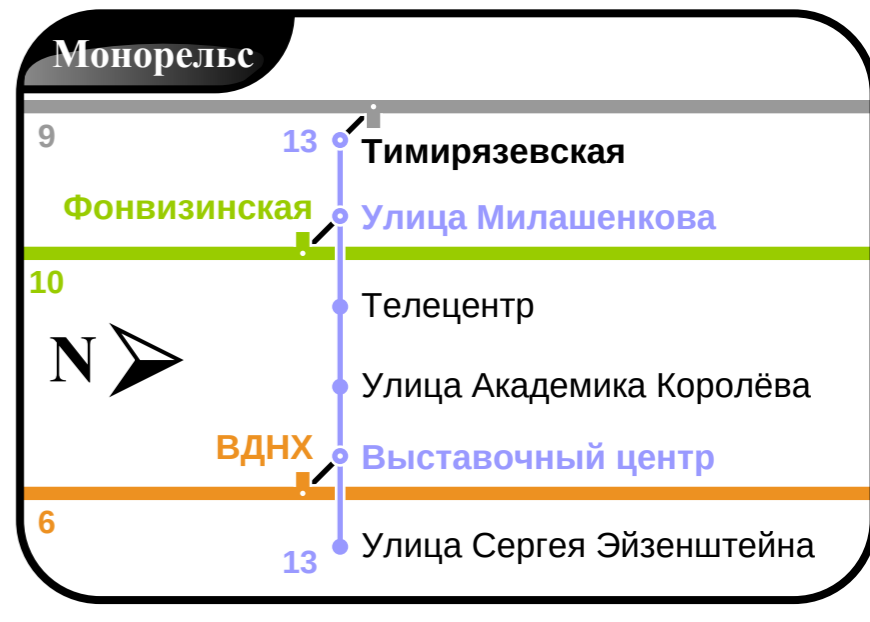

Схема линий Московского метрополитена, монорельса и центрального кольца (2020)

* Включая план развития до 2023 года.

Линии

- | | | |
|-------------------------------------|---|--|
| 1 Сокольническая линия (красная) | 6 Калужско-Рижская линия (оранжевая) | 10 Люблинско-Дмитровская линия (салатовая) |
| 2 Замоскворецкая линия (зелёная) | 7 Таганско-Краснопресненская линия (фиолетовая) | 11 Большая кольцевая линия (бирюзовая) |
| 3 Арбатско-Покровская линия (синяя) | 8 Калининская линия (жёлтая) | 12 Бутовская линия (серо-голубая) |
| 4 Филёвская линия (голубая) | 8A Солнцевская линия (жёлтая) | 13 Московский монорельс |
| 5 Кольцевая линия (коричневая) | 9 Серпуховско-Тимирязевская линия (серая) | 14 Московское центральное кольцо / МЦК |
| | 8 Калининско-Солнцевская линия (жёлтая) | 15 Некрасовская линия (розовая) |
| | | 16 Коммунарская линия |

Легенда