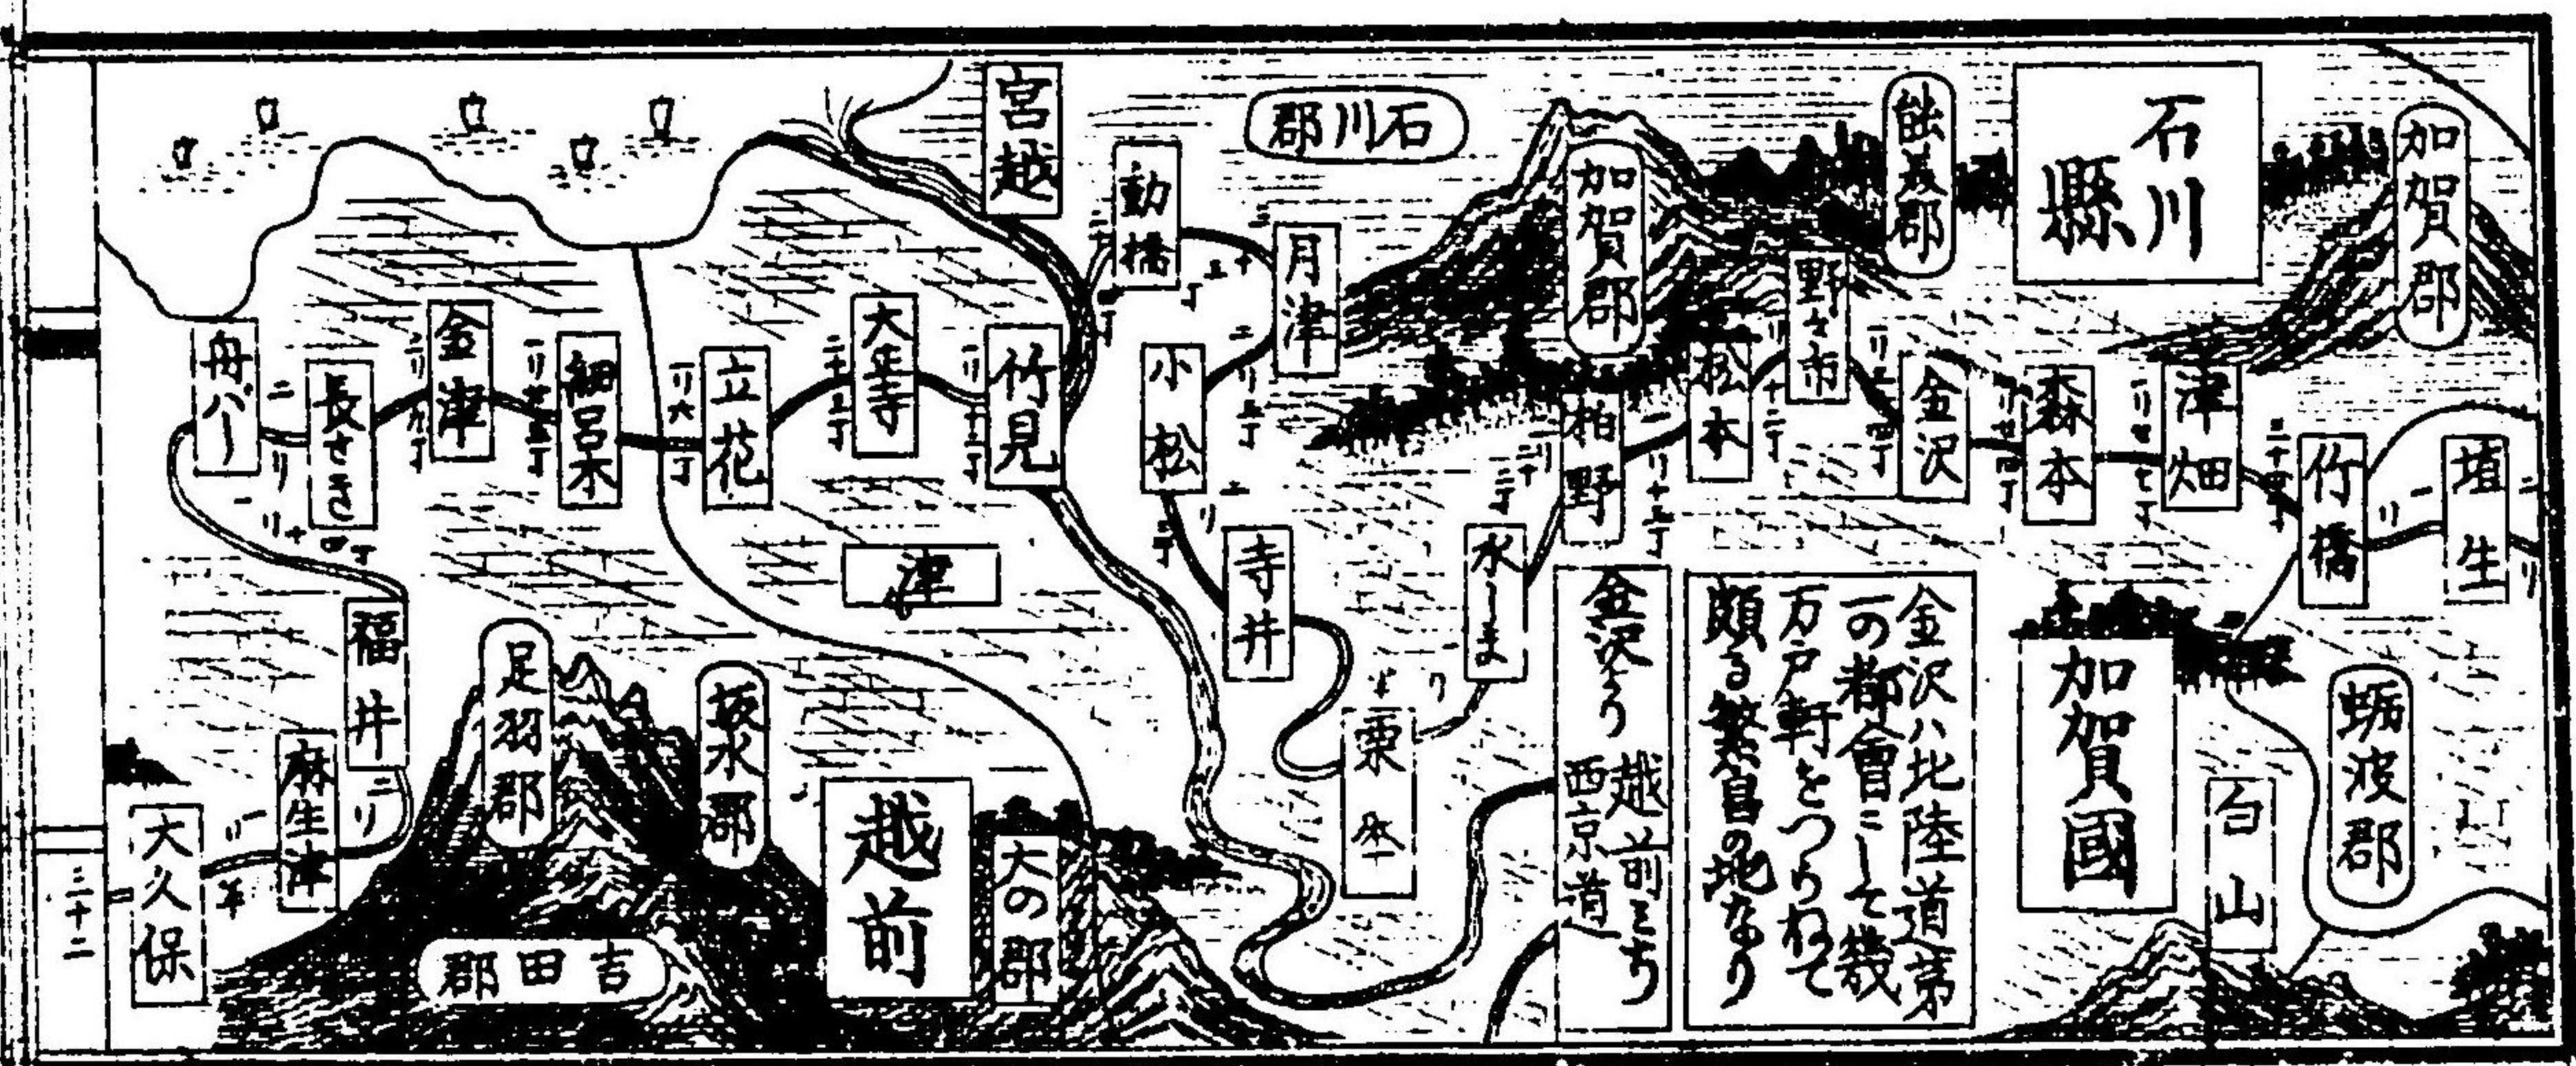

宮口 治 尤屋久七

二俣 同 入口屋貞次郎

庄司光明山 秋葉神社へ出る

東京より
加賀金沢に至る
細明圖

石川縣

安房上総海岸一覽

内浦より相州
三崎(海上三十里)
三崎より本牧へ
八里

内浦より
鉦子
海路三十里