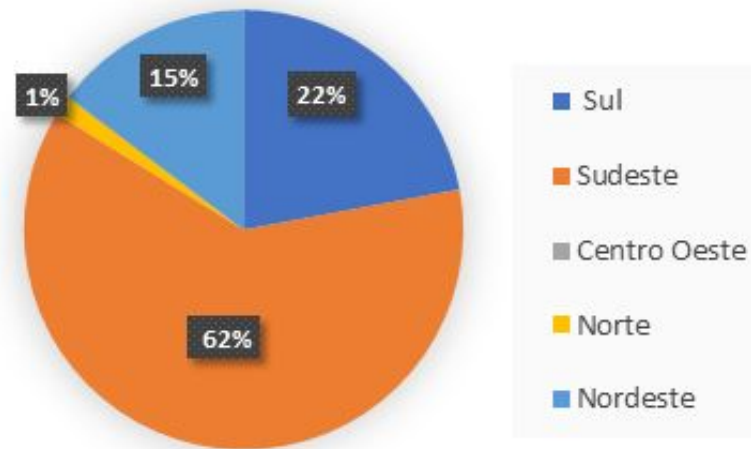

De onde você vem?

Qual é a sua relação com o movimento
Wikimedia

Sumário

1. Contextualização
2. Construção do plano de atuação
3. Apresentação e discussão dos planos

Contexto

- Sub-representação regional
- Teoria da mudança
- Calibra
- Embaixadores

Participantes por região

Embaixador regional

- Conecta pessoas e redes
- Engaja wikimedistas novatos e experientes
- Difunde e fomenta o desenvolvimento do movimento wikimedia em sua região

Por onde começar?