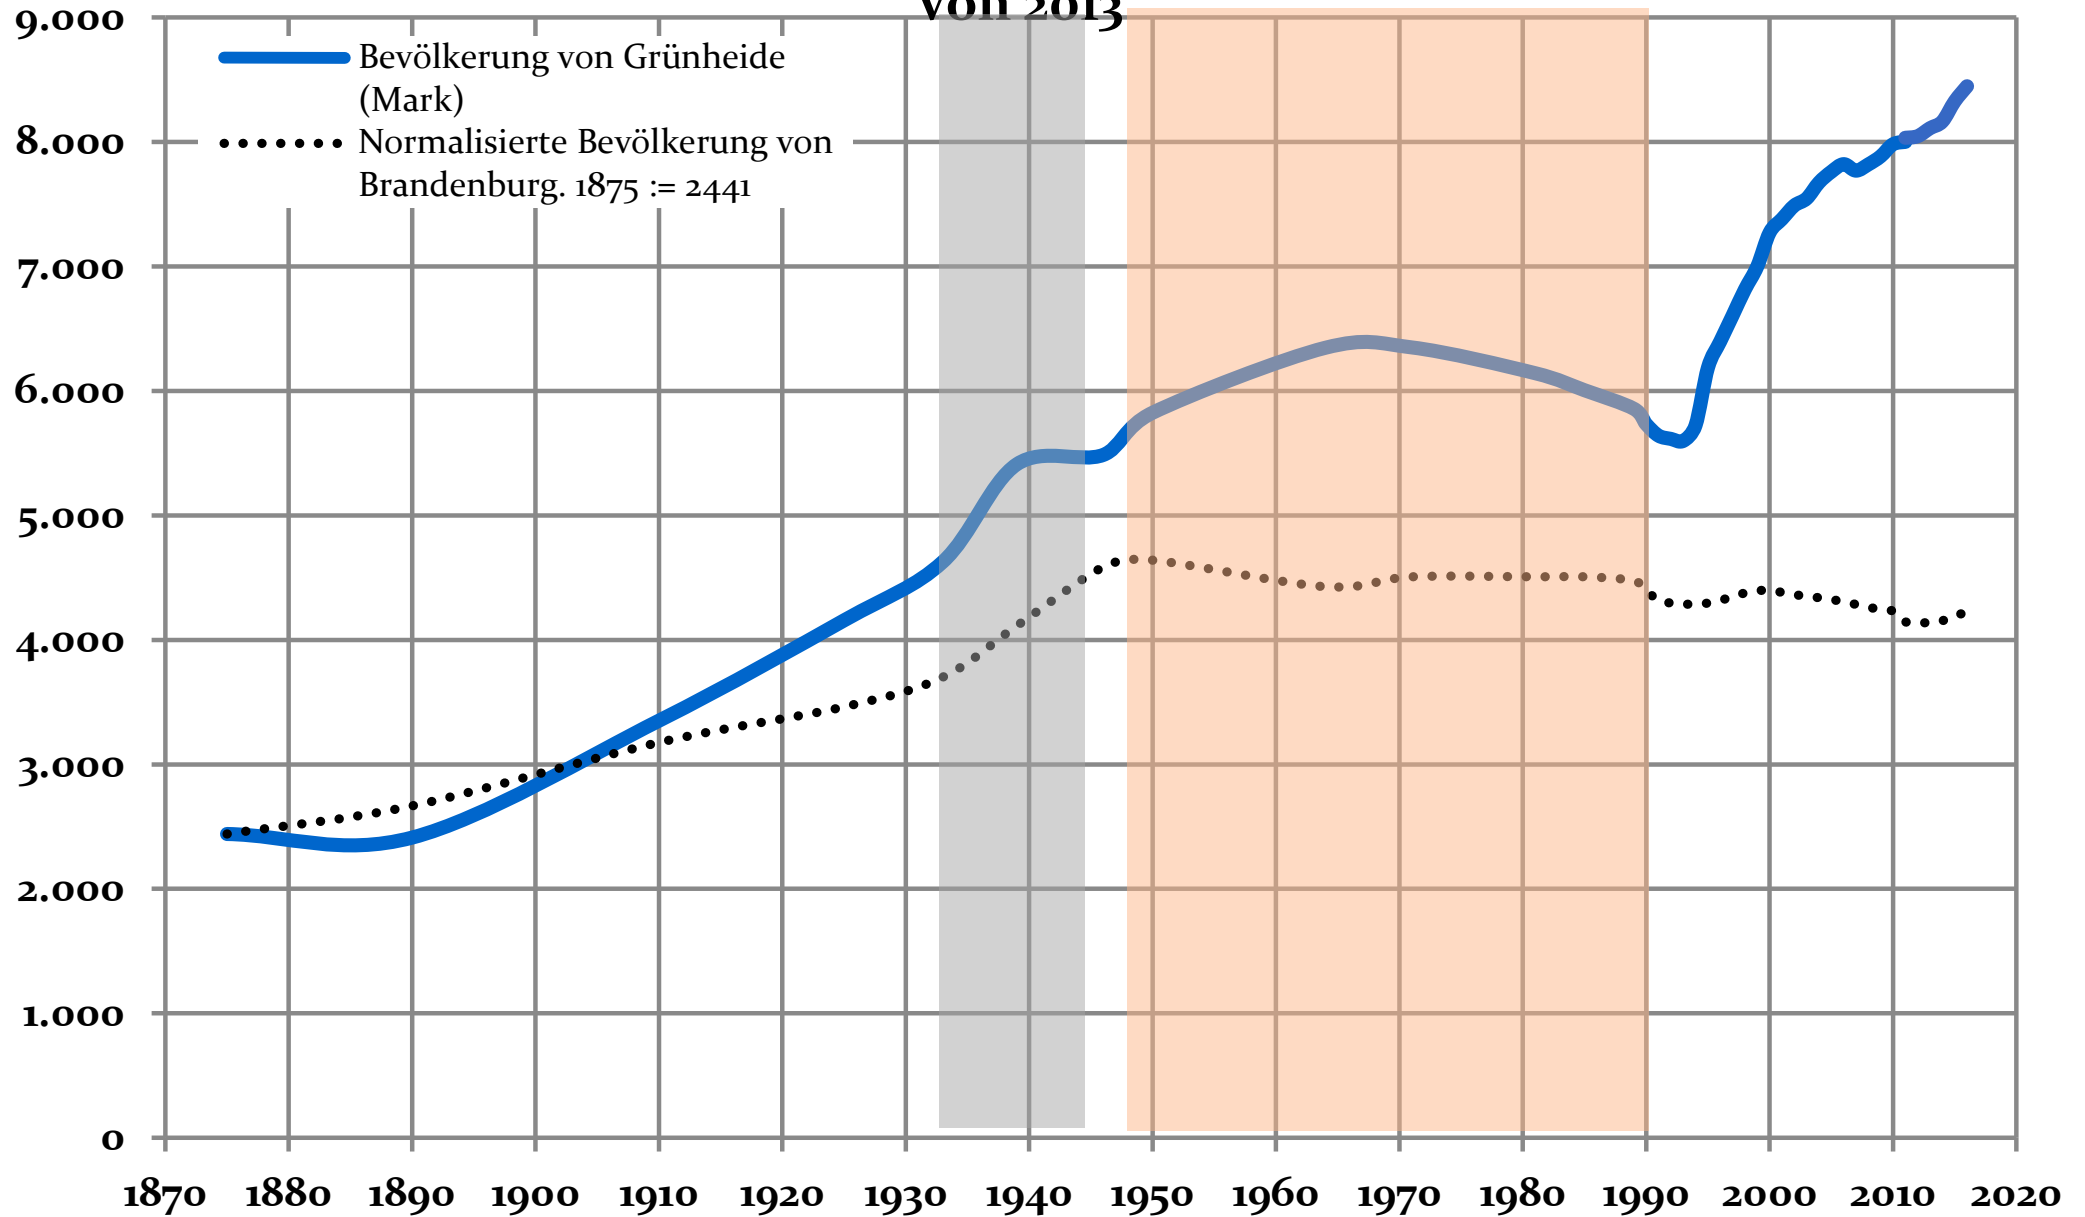

Grünheide (Mark): Bevölkerungsentwicklung seit 1875 - Grenzen

von 2013

Sources: Amt für Statistik Berlin-Brandenburg:

'Historische Gemeindeverzeichnisse' and 'Bevölkerung der Gemeinden im Land Brandenburg'