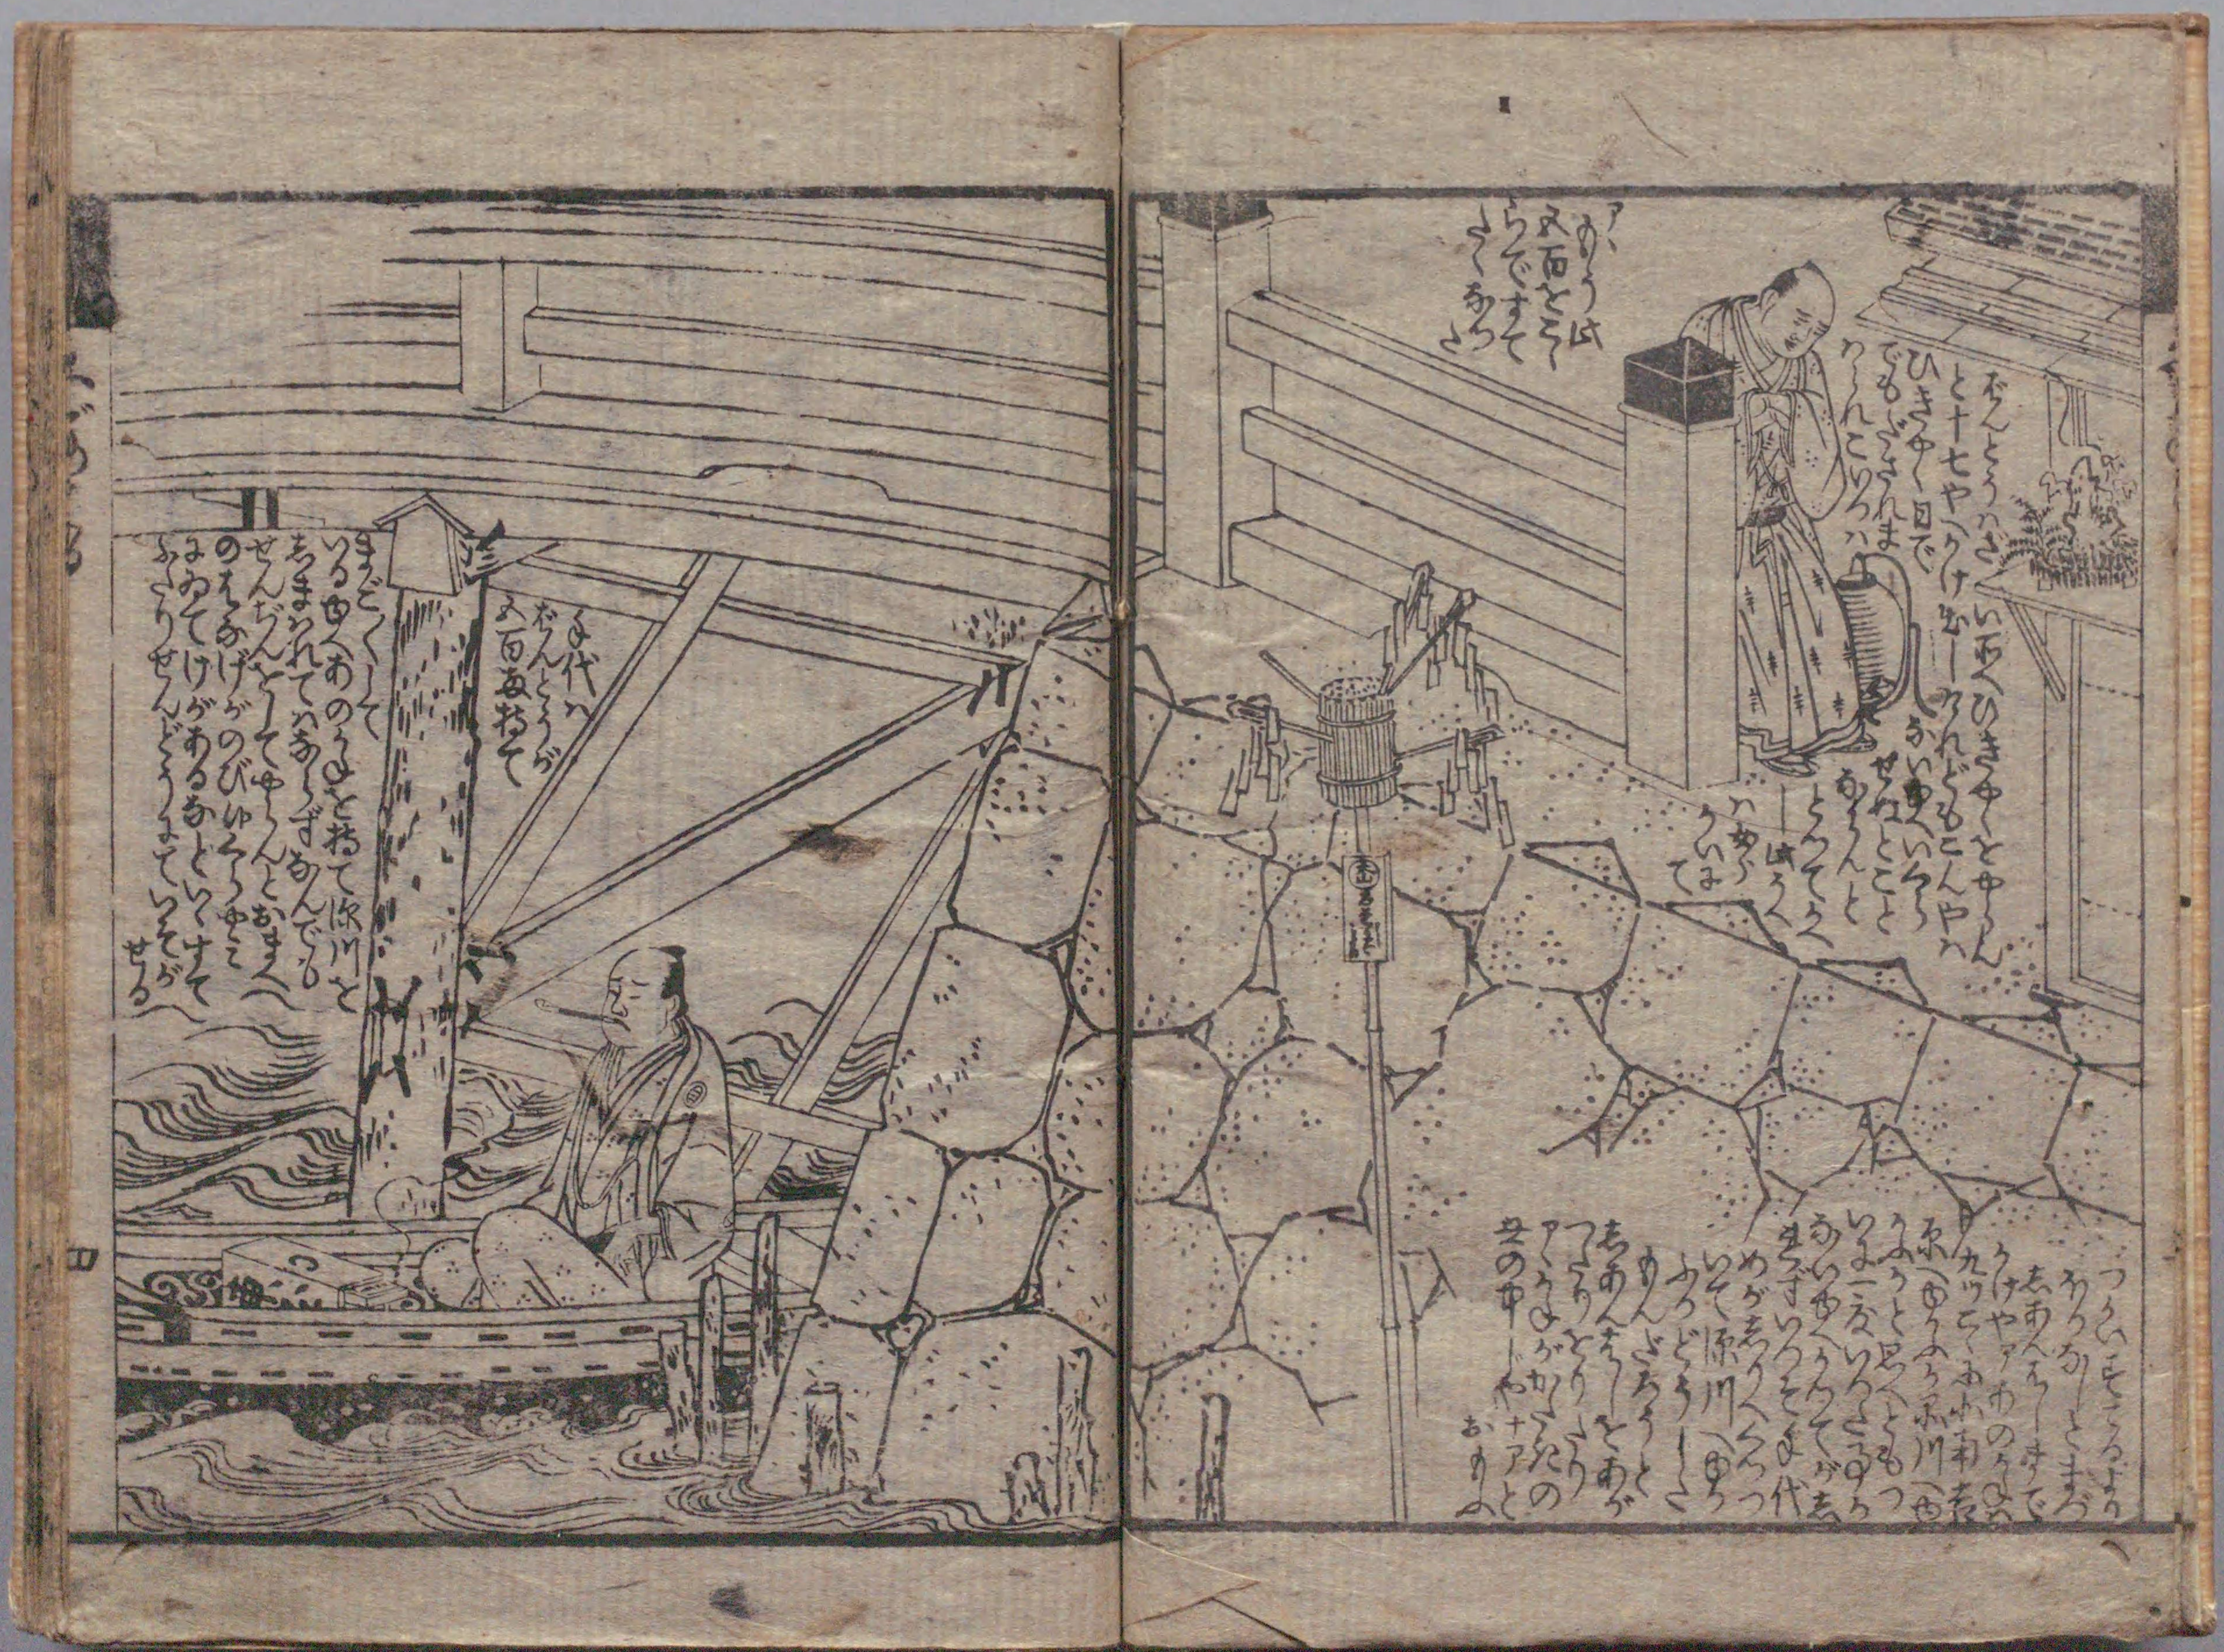

国立国会図書館 江戸の春一夜千両：3巻 207-153

ガラス使用

江戸の春一夜千両

巻三
三冊

207
153

江戸の春

国立国会図書館 江戸の春一夜千両 : 3巻 207-153

ガラス使用

尻の穴のひらいお江戸のくねまら
 千両の大門もじぶらぐらぐら
 目乃出る魚も食をねどら食さらん
 廿日余りよ四十両二分のくねまら
 可ありにうねも金ばふも金
 生んと殺んよたぐひ泥亀と放
 象のどく欲と見得とふ暮の夜乃
 夢げらをねら世の中まうひかくつ
 金どとくねら世の中まうひかくつ

山東京傳題

尻川雪无井

5
6
7
8
9
10
11
12
13
14
15
16
17
18
19
20
21
22
23
24
25
26
27
28
29
30
31
32
33
34
35
36
37
38
39
40
41
42
43
44
45
46
47
48
49
50

国立国会図書館 江戸の春一夜千両 : 3巻 207-153

ガラス使用

207
153

国立国会図書館 江戸の春一夜千両 : 3巻 207-153

ガラス使用