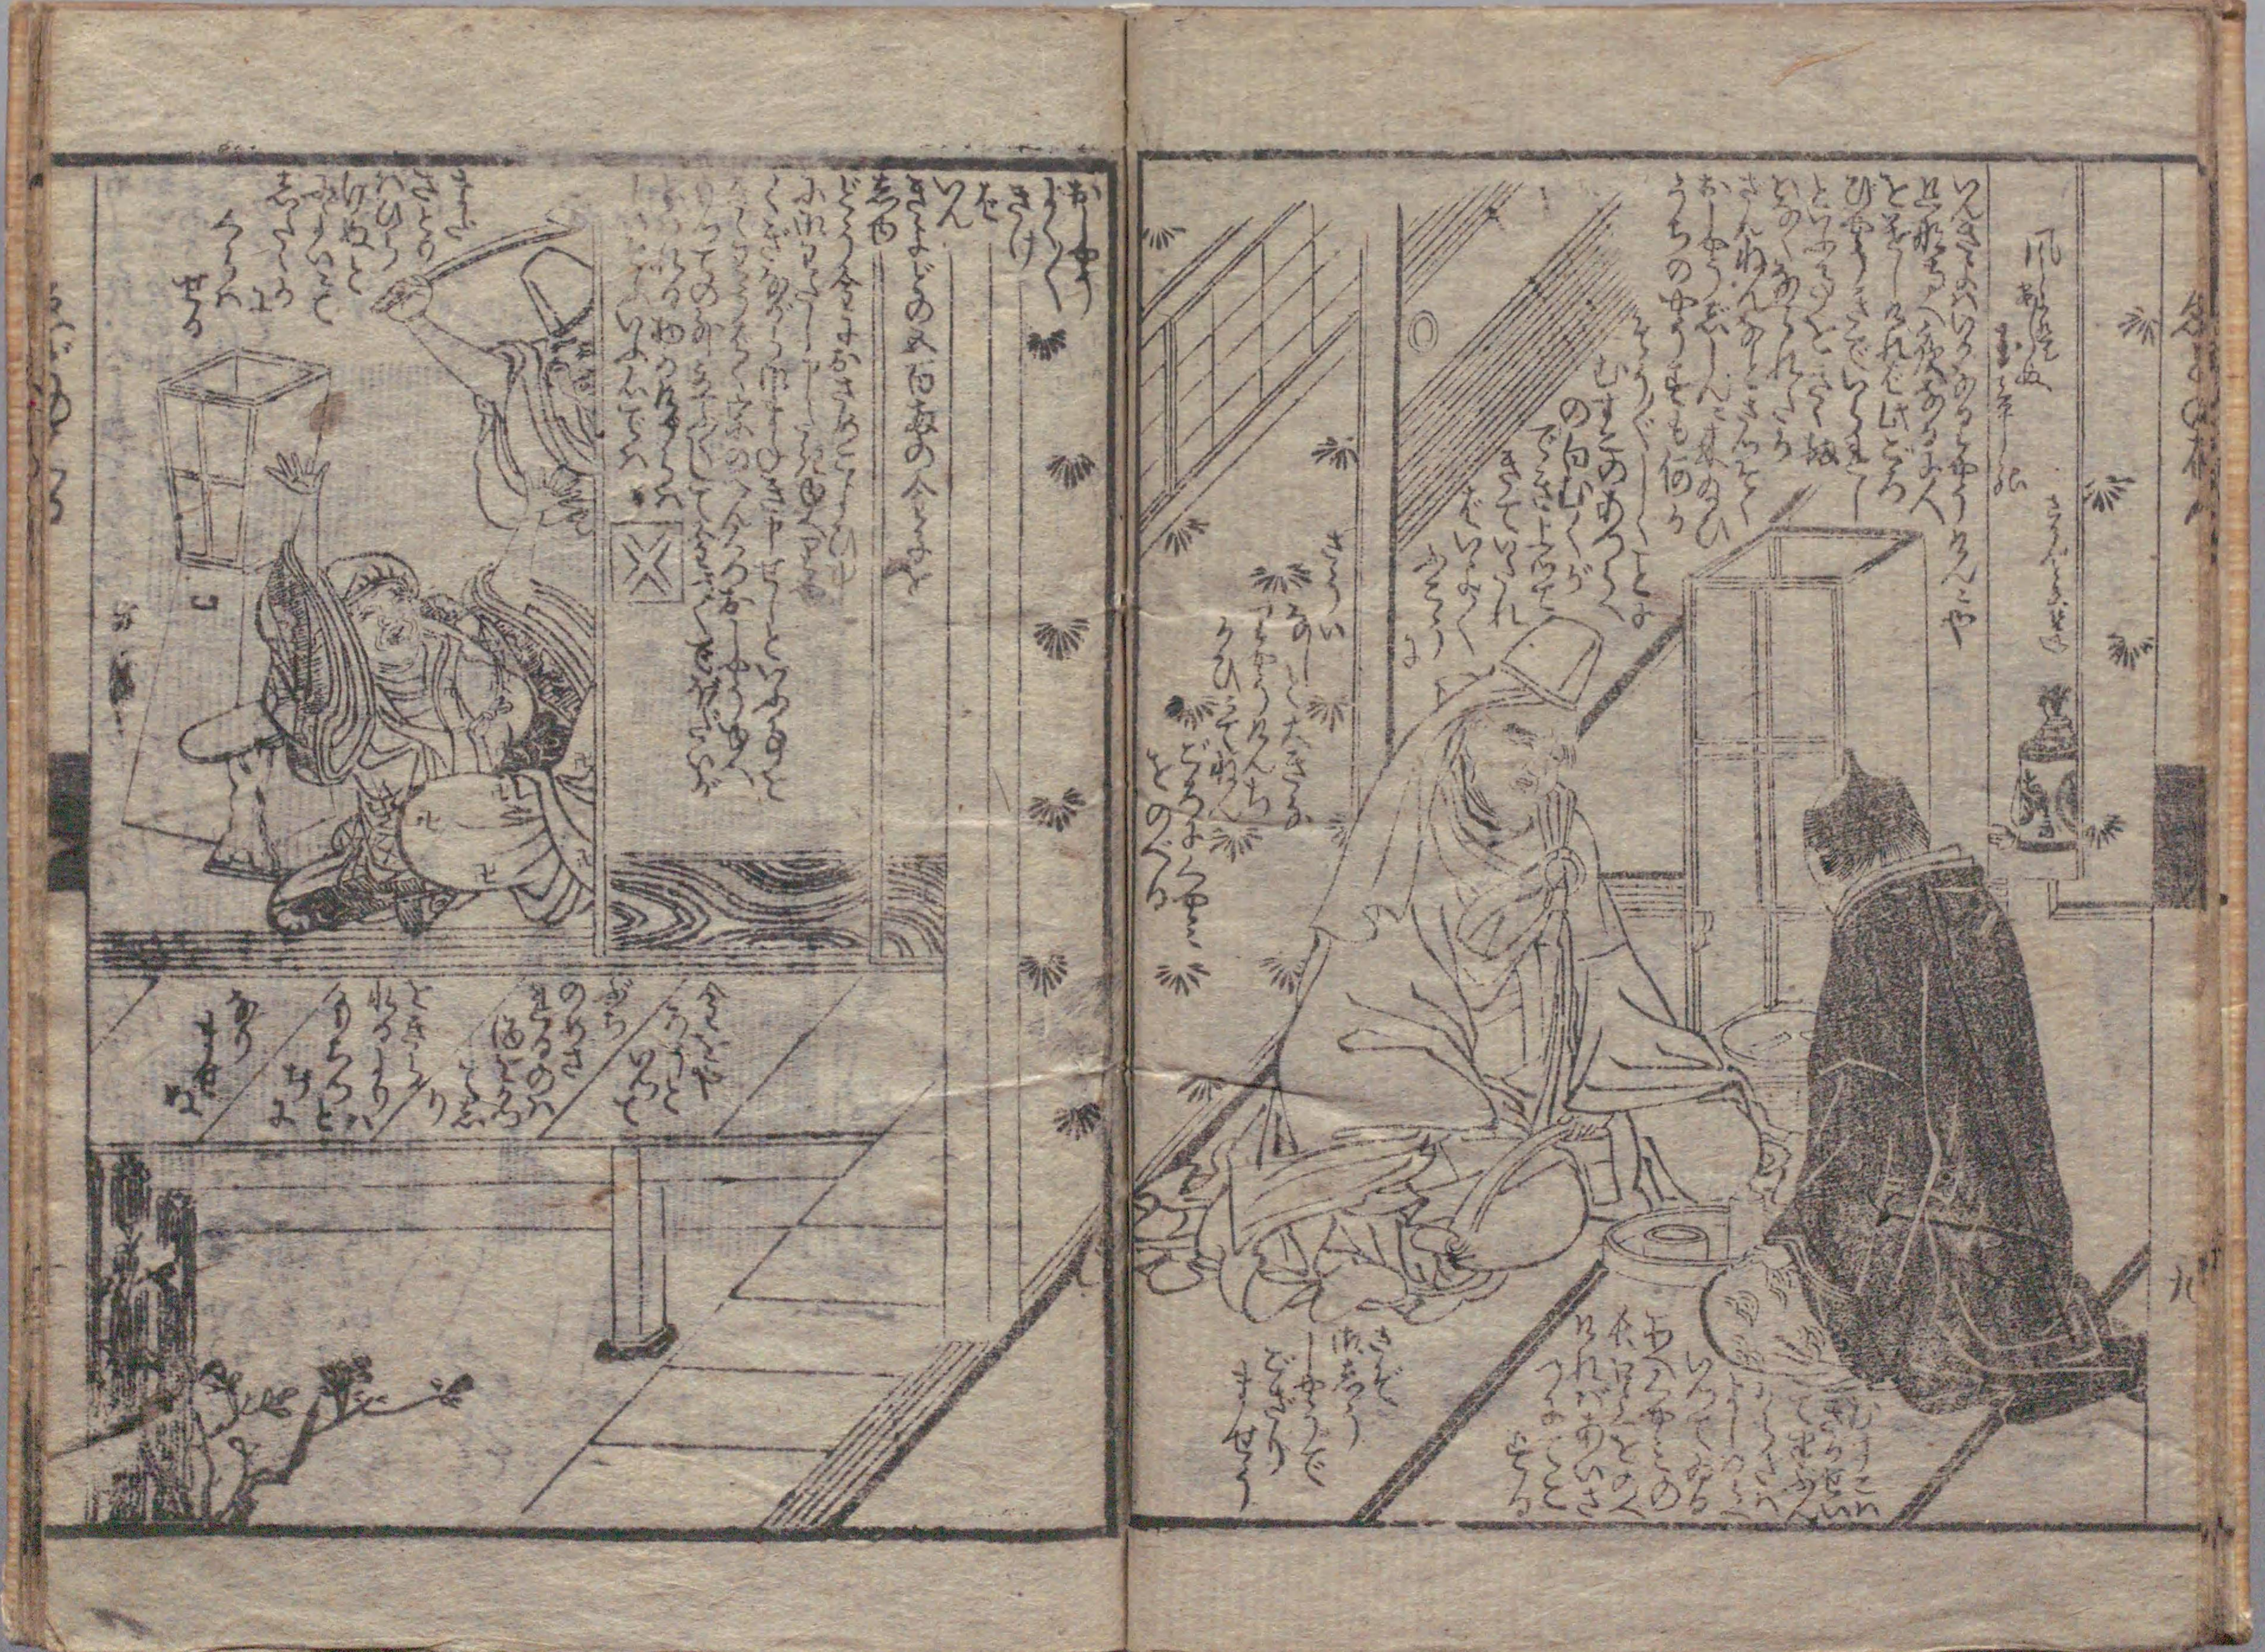

国立国会図書館 江戸の春一夜千両：3巻 207-153

ガラス使用

江戸の春一夜千両

巻三
三冊

207
153

江戸の春

国立国会図書館 江戸の春一夜千両 : 3巻 207-153

ガラス使用

尻の穴のひらいお江戸のくねまら
 千両の大門もじぶらぐらぐら
 目乃出る魚も食をねどら食さらん
 廿日余りよ四十両二分のくねまら
 可ありにうねも金ばふも金
 生んと殺んよたぐひ泥亀と放
 象のどく欲と見得とふ暮の夜乃
 夢げらをねら世の中まうひかくつ
 金どとくねら世の中まうひかくつ

山東京傳題

尻川雪无井

5
6
7
8
9
10
11
12
13
14
15
16
17
18
19
20
21
22
23
24
25
26
27
28
29
30
31
32
33
34
35
36
37
38
39
40
41
42
43
44
45
46
47
48
49
50

国立国会図書館 江戸の春一夜千両 : 3巻 207-153

ガラス使用

207
153

国立国会図書館 江戸の春一夜千両 : 3巻 207-153

ガラス使用