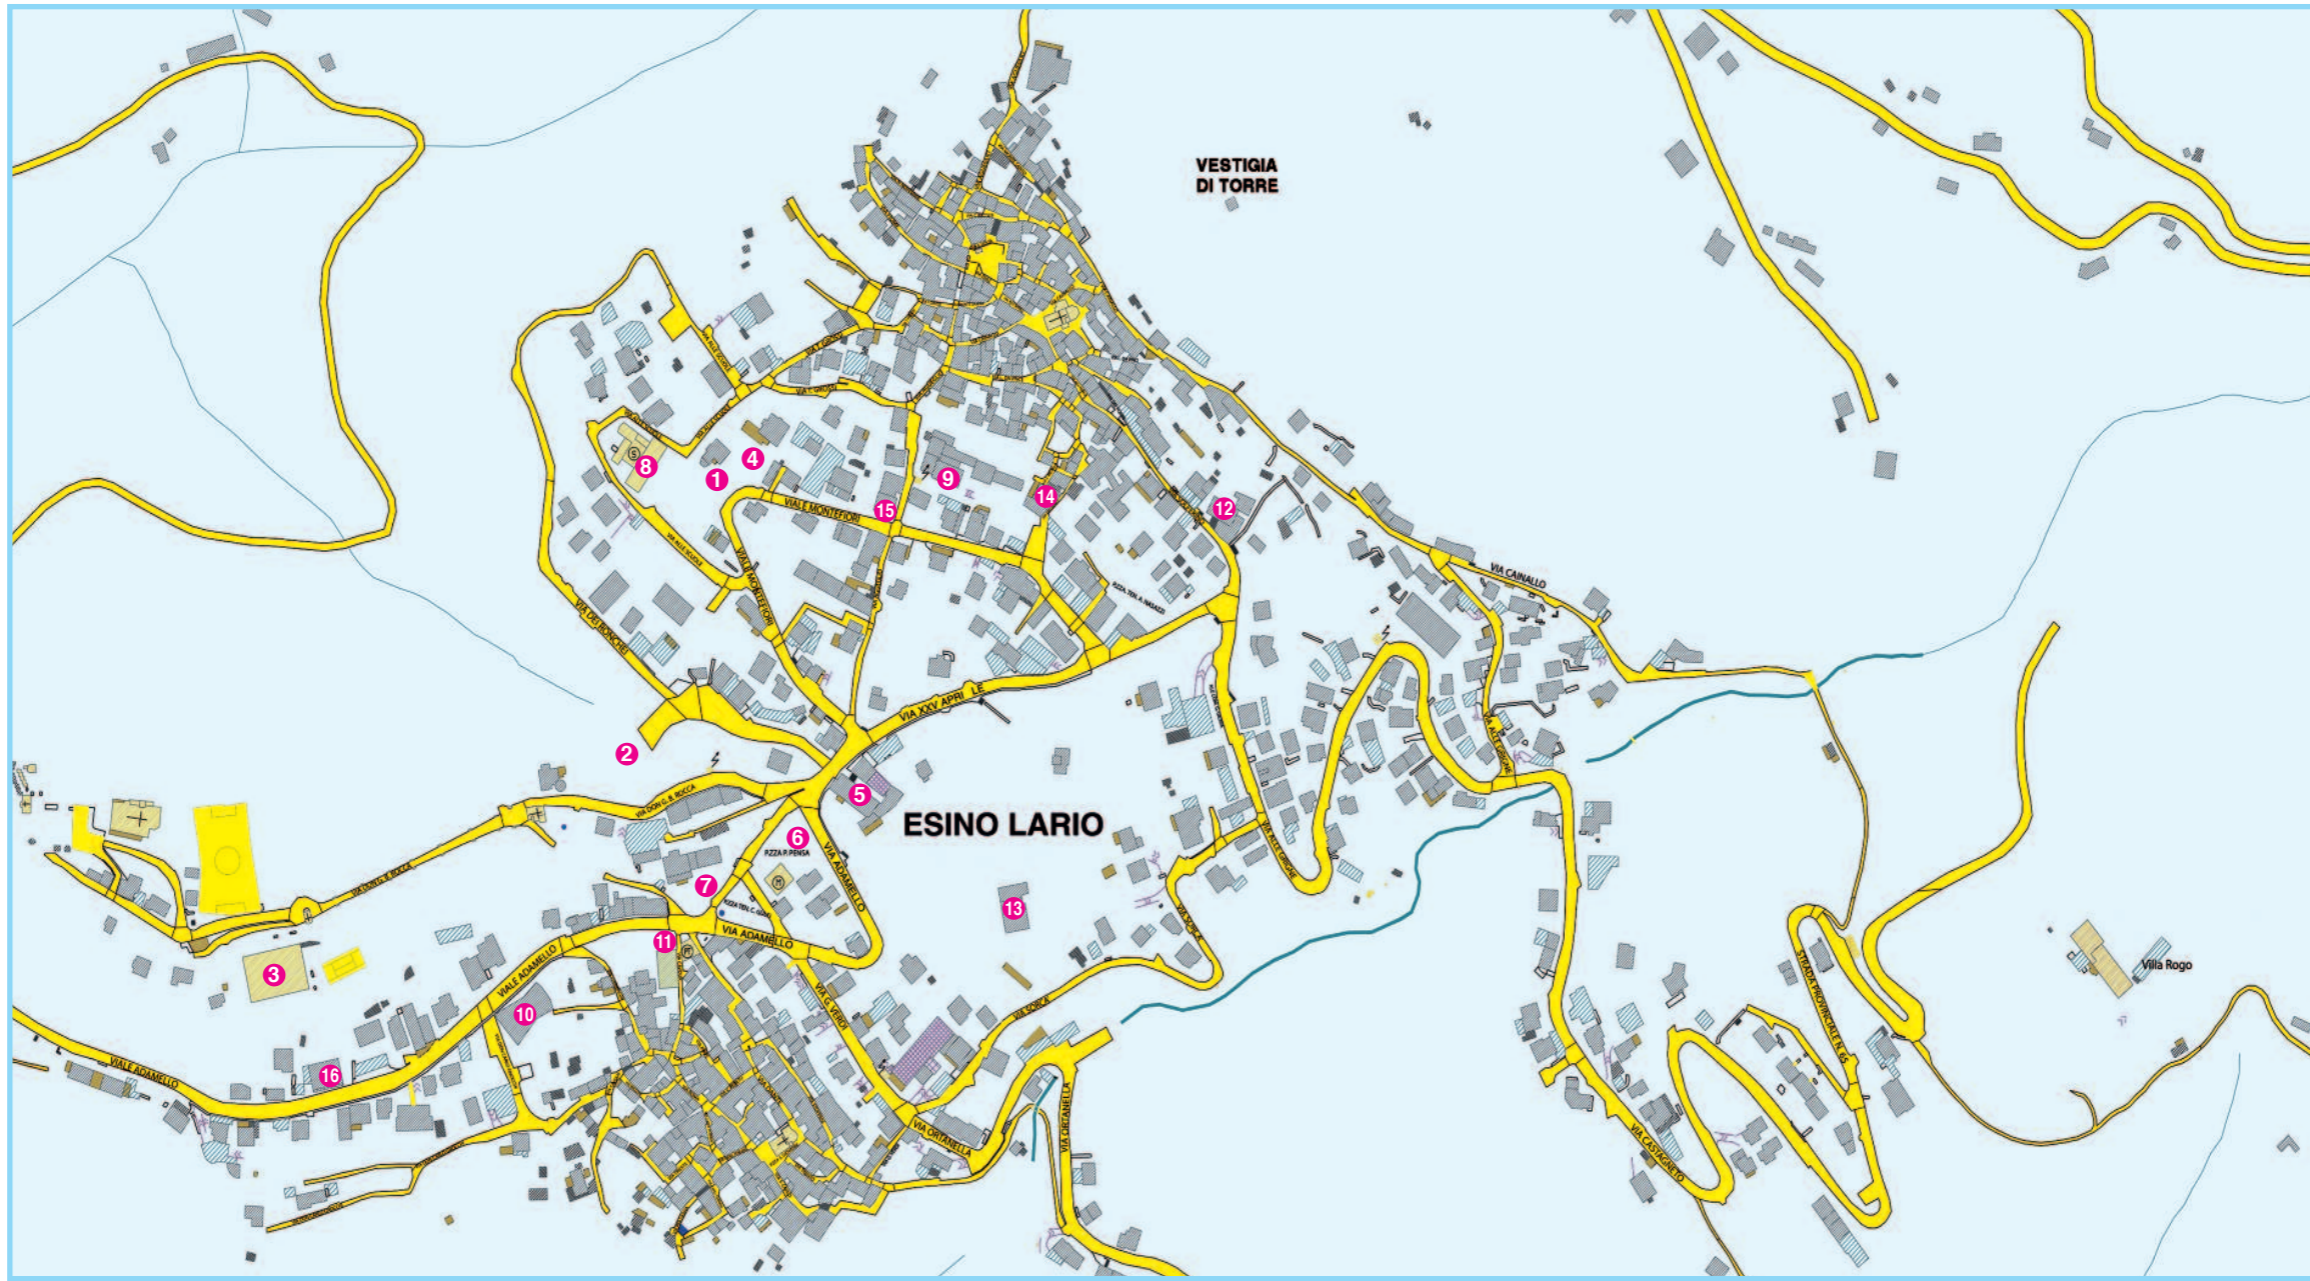

9 - KINDER GARDEN

10 - CINEMA

11 - BAR OASI

12 - ALBERGO CENTRALE

13 - ROSA DELLE ALPI

14 - BAR ITALIA

15 - BAR 58

16 - BAR LA SOSTA

Cainallo

**LEGGENDA**

- 1 - VILLA CLOTILDE
- 2 - TENSILE STRUCTURE
- 3 - SPORT HALL
- 4 - NEW MUSEUM
- 5 - MONTANINA
- 6 - OLD MUSEUM
- 7 - MONTECODENO
- 8 - PRIMARY SCHOOL
- 9 - KINDER GARDEN
- 10 - CINEMA
- 11 - BAR OASI
- 12 - ALBERGO CENTRALE
- 13 - ROSA DELLE ALPI
- 14 - BAR ITALIA
- 15 - BAR 58
- 16 - BAR LA SOSTA

Ortanella