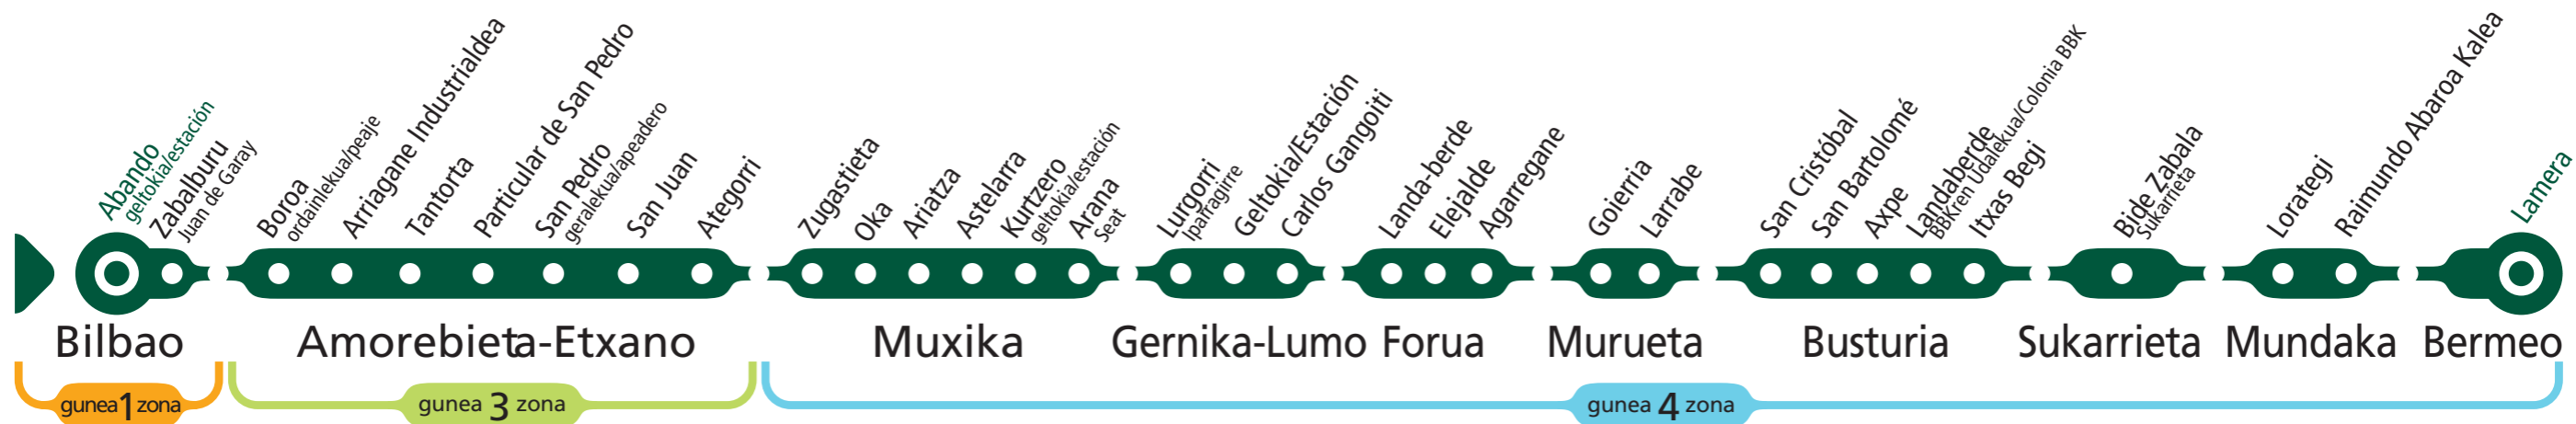

A 3515

BILBAO - AMOREBIETA ETXANO - GERNIKA LUMO - BERMEO

Bilbotik irteerak Salidas de Bilbao	
Lanegunetan Laborables	06:30 → 22:00 30 min
Larunbatetan Sábados	06:30 → 22:30 1 h
Jaiegunetan Festivos	07:30 → 22:30 1 h