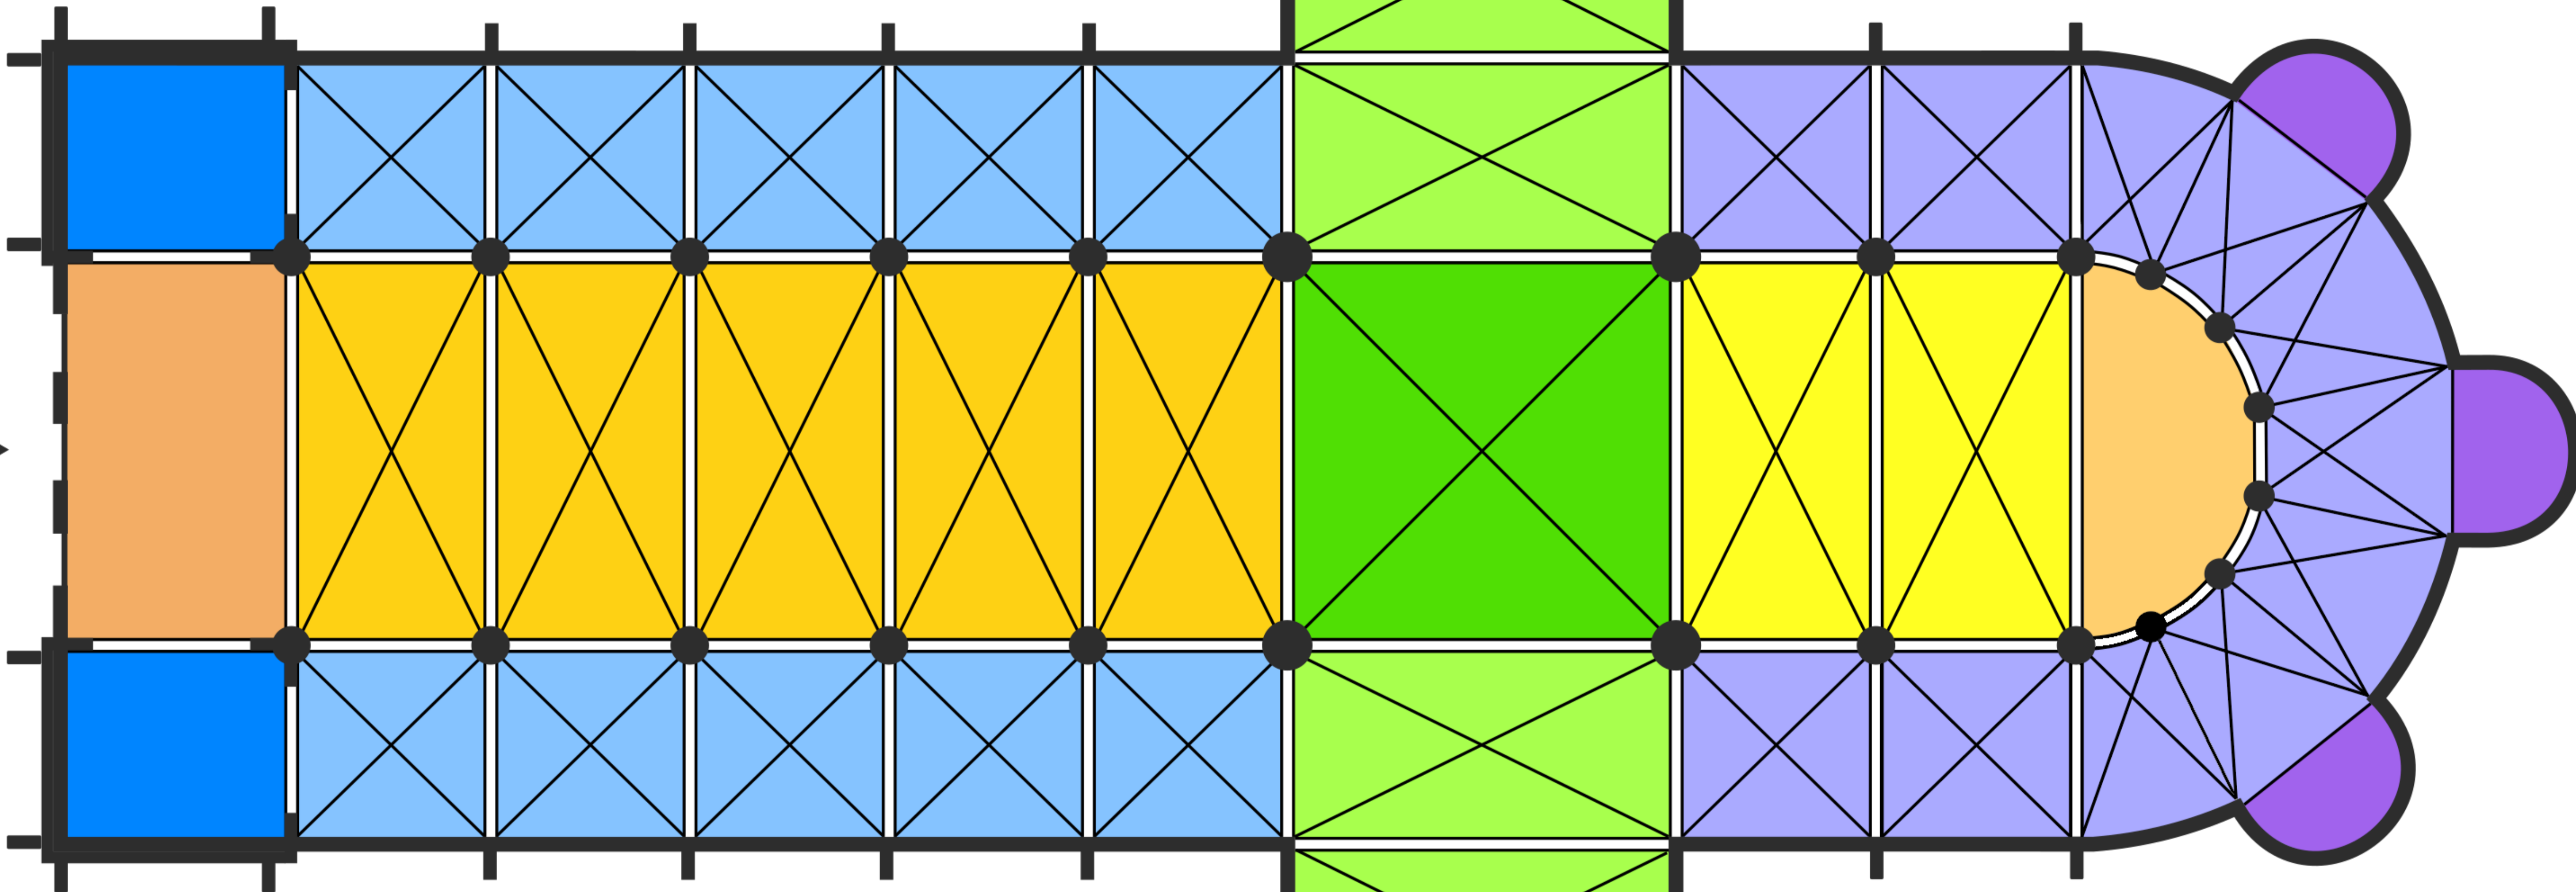

Pianta di Basilica medievale d'oltralpe e per pellegrinaggi

Edizione italiana Paolo Villa
per commons.wikimedia.org

- | | | |
|--|--|--|
|  CAMPANILI |  TRANSETTO |  CAPPELLE RADIALI |
|  NARTECE |  PORTALE LATERALE |  DEAMBULATORIO |
|  NAVATA CENTRALE |  CROCIERA CENTRALE DEL TRANSETTO |  ABSIDE |
|  NAVATE LATERALI | |  CORO |