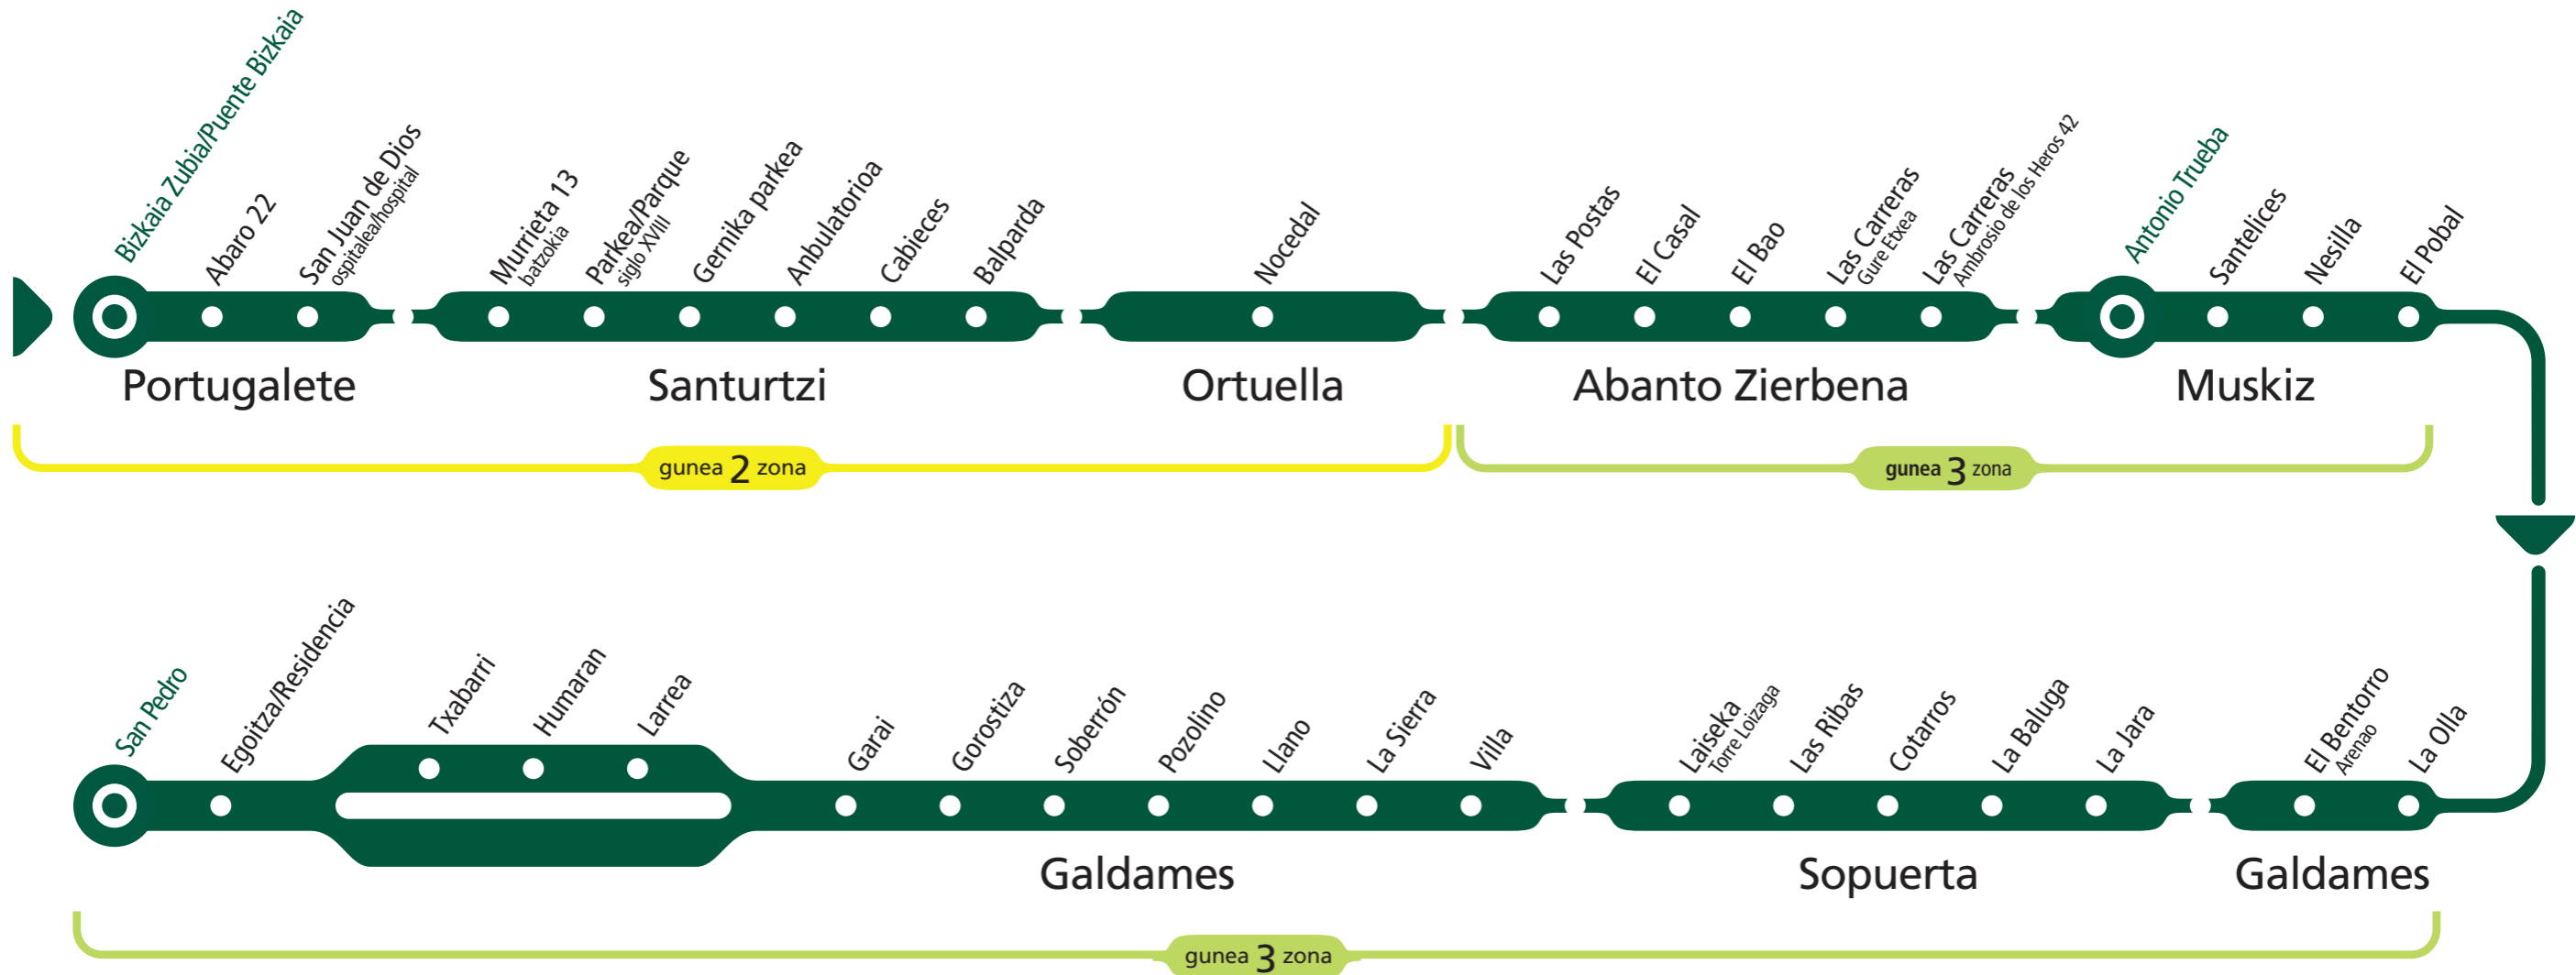

A 3323

PORTUGALETE - GALDAMES

Irteerak Salidas:	Portugaletik de Portugalete	Muskiztik de Muskiz
Lanegunetan Laborables	07:30 09:30* 11:30 13:30* 15:30* 17:30 19:30* 21:30	06:00
Larunbatetan Sábados		
Jaiegunetan Festivos	Ez dago zerbitzurik Sin servicio	07:30 10:30* 13:30* 16:30 19:30*

Oharrak Notas

*Zerbitzu hauek Larrea, Humaran eta Txabarritik pasatzen dira. 13:30eko zerbitzua Gallartan sartzen da (lanegun eta larunbatetan). Jaiegunetan lotura bat ezarri da Muskizen A3335 Muskiz-Sestao linearekin.

*Estos servicios pasan por Larrea, Humaran y Txabarri. El servicio de 13:30 entra en Gallarta (laborables y sábados). Los festivos se establece una correspondencia en Muskiz con la línea A3335 Muskiz-Sestao