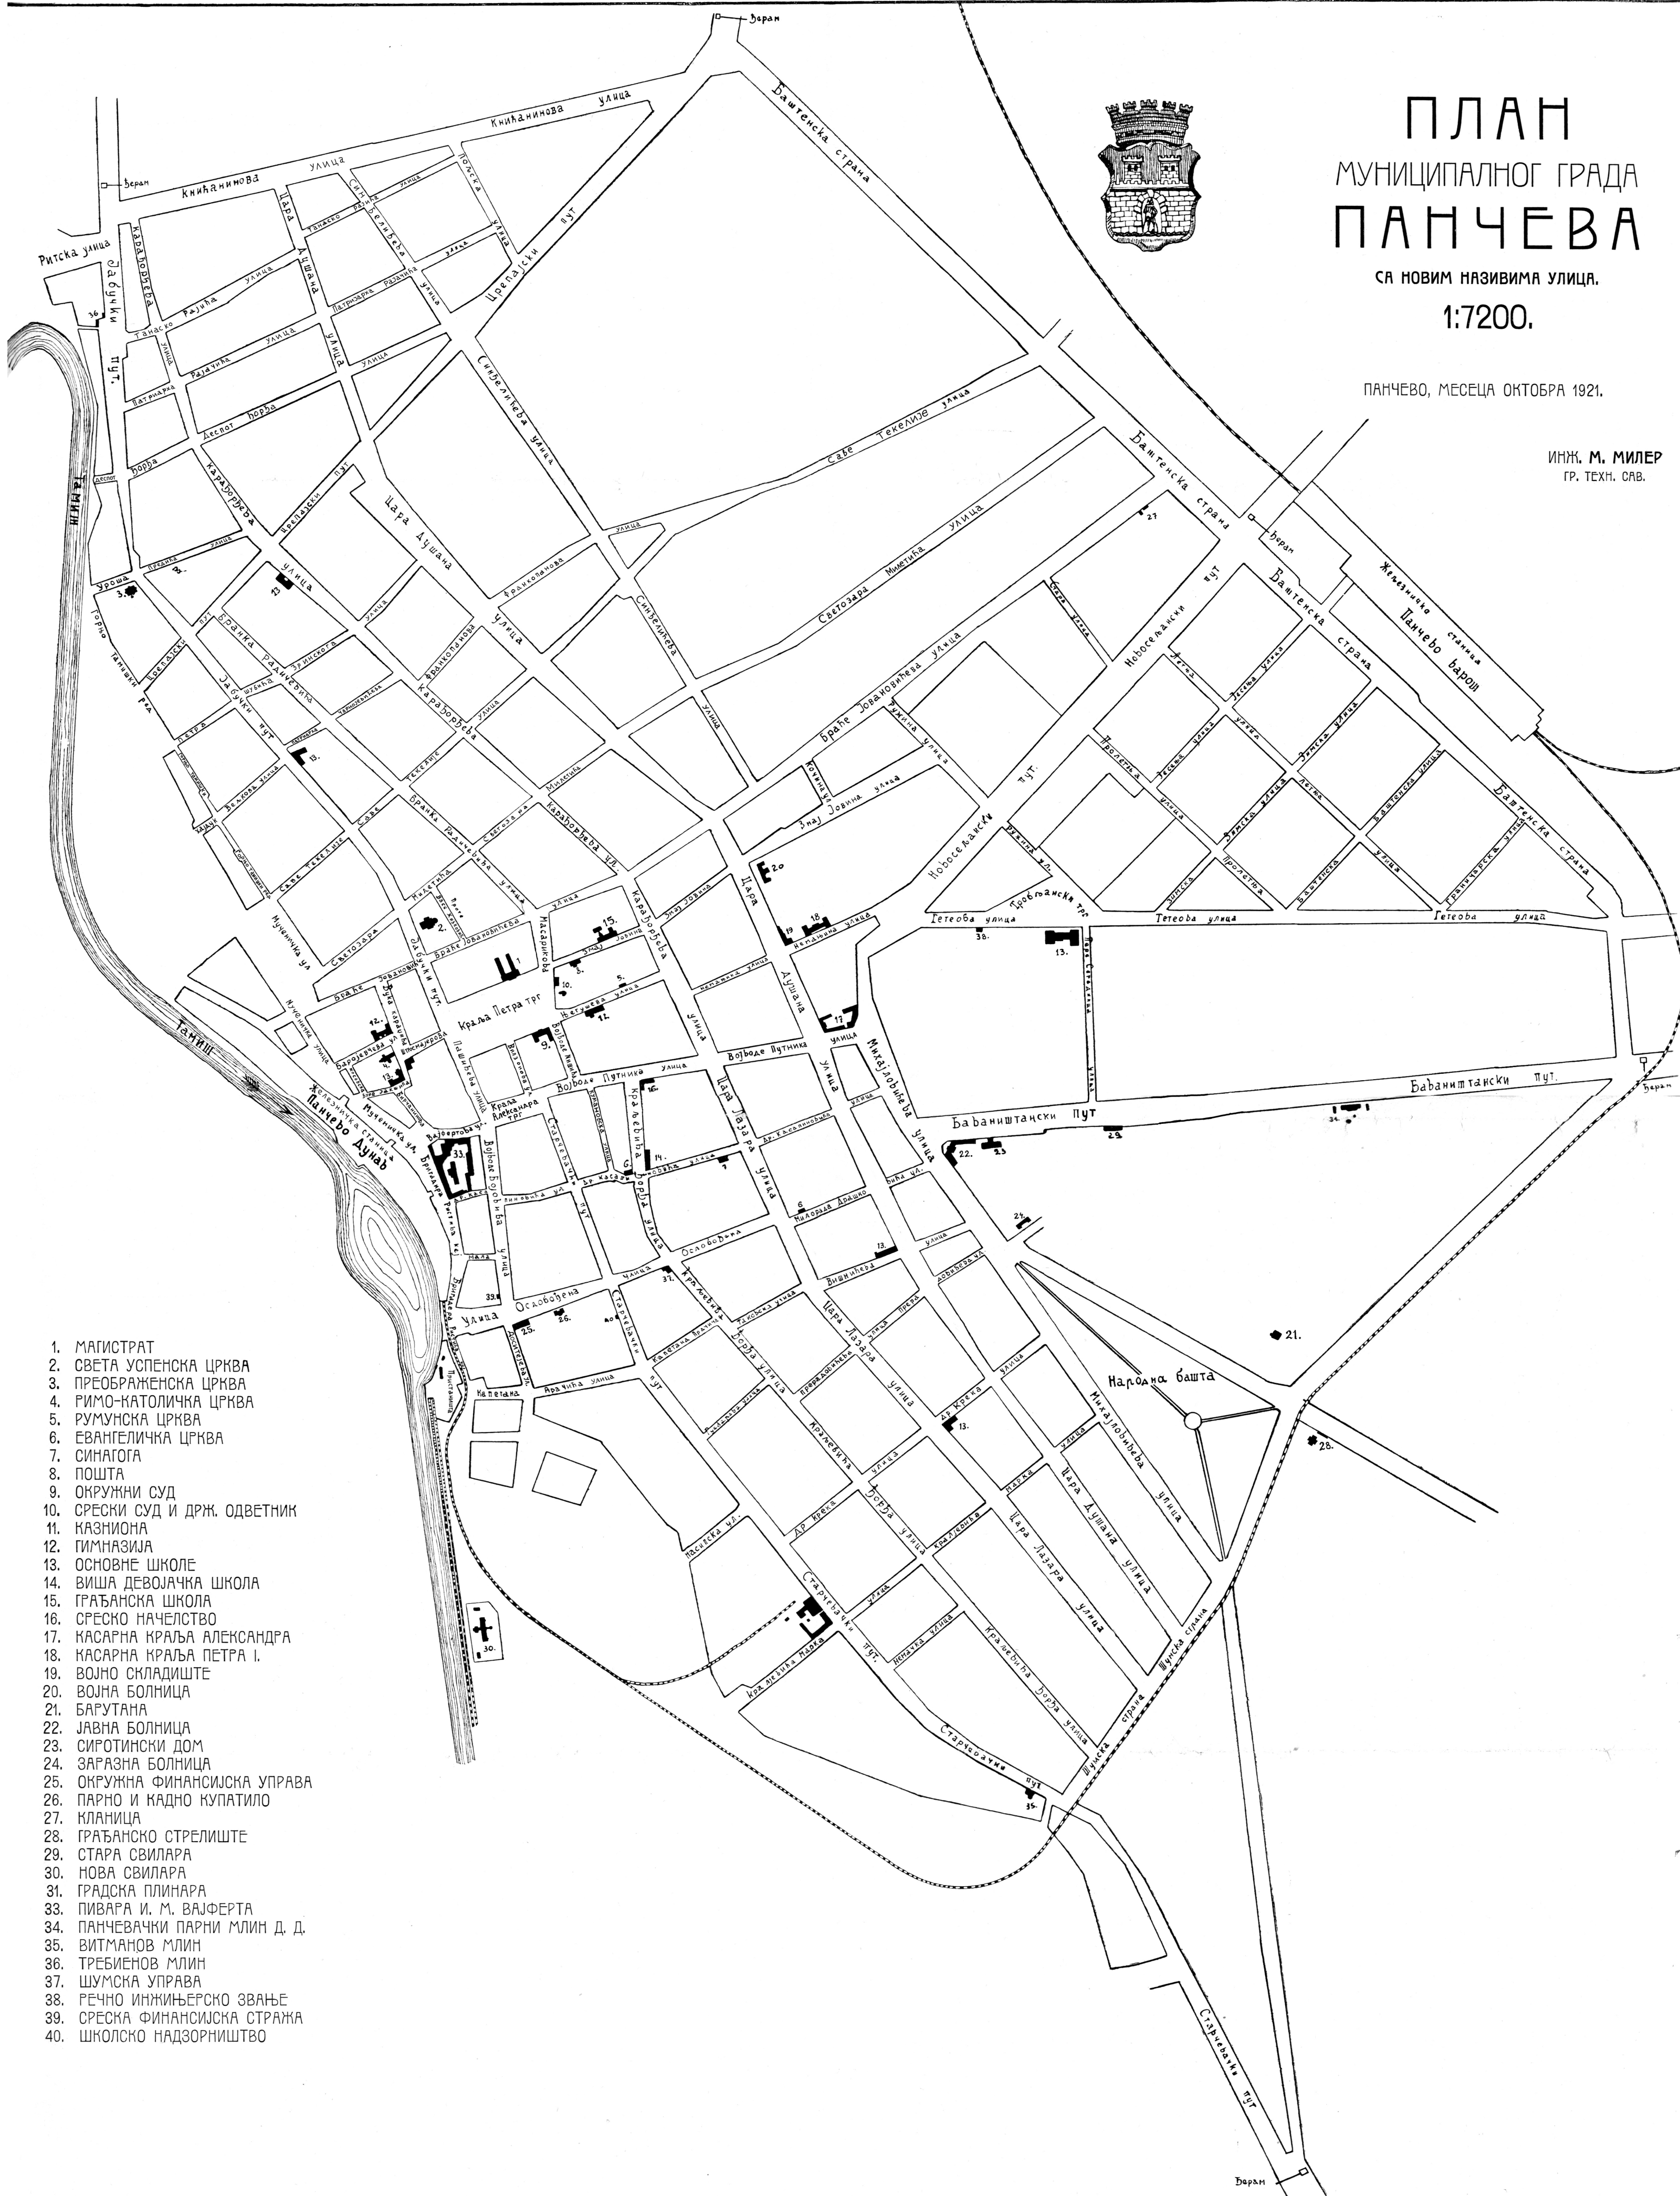

ПЛАН МУНИЦИПАЛНОГ ГРАДА ПАНЧЕВА

СА НОВИМ НАЗИВИМА УЛИЦА.

1:7200.

ПАНЧЕВО, МЕСЕЦА ОКТОБРА 1921.

ИНЖ. М. МИЛЕР
ГР. ТЕХН. САВ.

1. МАГИСТРАТ
2. СВЕТА УСПЕНСКА ЦРКВА
3. ПРЕОБРАЖЕНСКА ЦРКВА
4. РИМО-КАТОЛИЧКА ЦРКВА
5. РУМУНСКА ЦРКВА
6. ЕВАНГЕЛИЧКА ЦРКВА
7. СИНАГОГА
8. ПОШТА
9. ОКРУЖНИ СУД
10. СРЕСКИ СУД И ДРЖ. ОДВЕТНИК
11. КАЗНИОНА
12. ГИМНАЗИЈА
13. ОСНОВНЕ ШКОЛЕ
14. ВИША ДЕВОЈАЧКА ШКОЛА
15. ГРАЂАНСКА ШКОЛА
16. СРЕСКО НАЧЕЛСТВО
17. КАСАРНА КРАЉА АЛЕКСАНДРА
18. КАСАРНА КРАЉА ПЕТРА I.
19. ВОЈНО СКЛАДИШТЕ
20. ВОЈНА БОЛНИЦА
21. БАРУТАНА
22. ЈАВНА БОЛНИЦА
23. СИРОТИНСКИ ДОМ
24. ЗАРАЗНА БОЛНИЦА
25. ОКРУЖНА ФИНАНСИЈСКА УПРАВА
26. ПАРНО И КАДНО КУПАТИЛО
27. КЛАНИЦА
28. ГРАЂАНСКО СТРЕЛИШТЕ
29. СТАРА СВИЛАРА
30. НОВА СВИЛАРА
31. ГРАДСКА ПЛИНАРА
33. ПИВАРА И. М. ВАЈФЕРТА
34. ПАНЧЕВАЧКИ ПАРНИ МЛИН Д. Д.
35. ВИТМАНОВ МЛИН
36. ТРЕБИЕНОВ МЛИН
37. ШУМСКА УПРАВА
38. РЕЧНО ИНЖИЊЕРСКО ЗВАЊЕ
39. СРЕСКА ФИНАНСИЈСКА СТРАЖА
40. ШКОЛСКО НАДЗОРНИШТВО