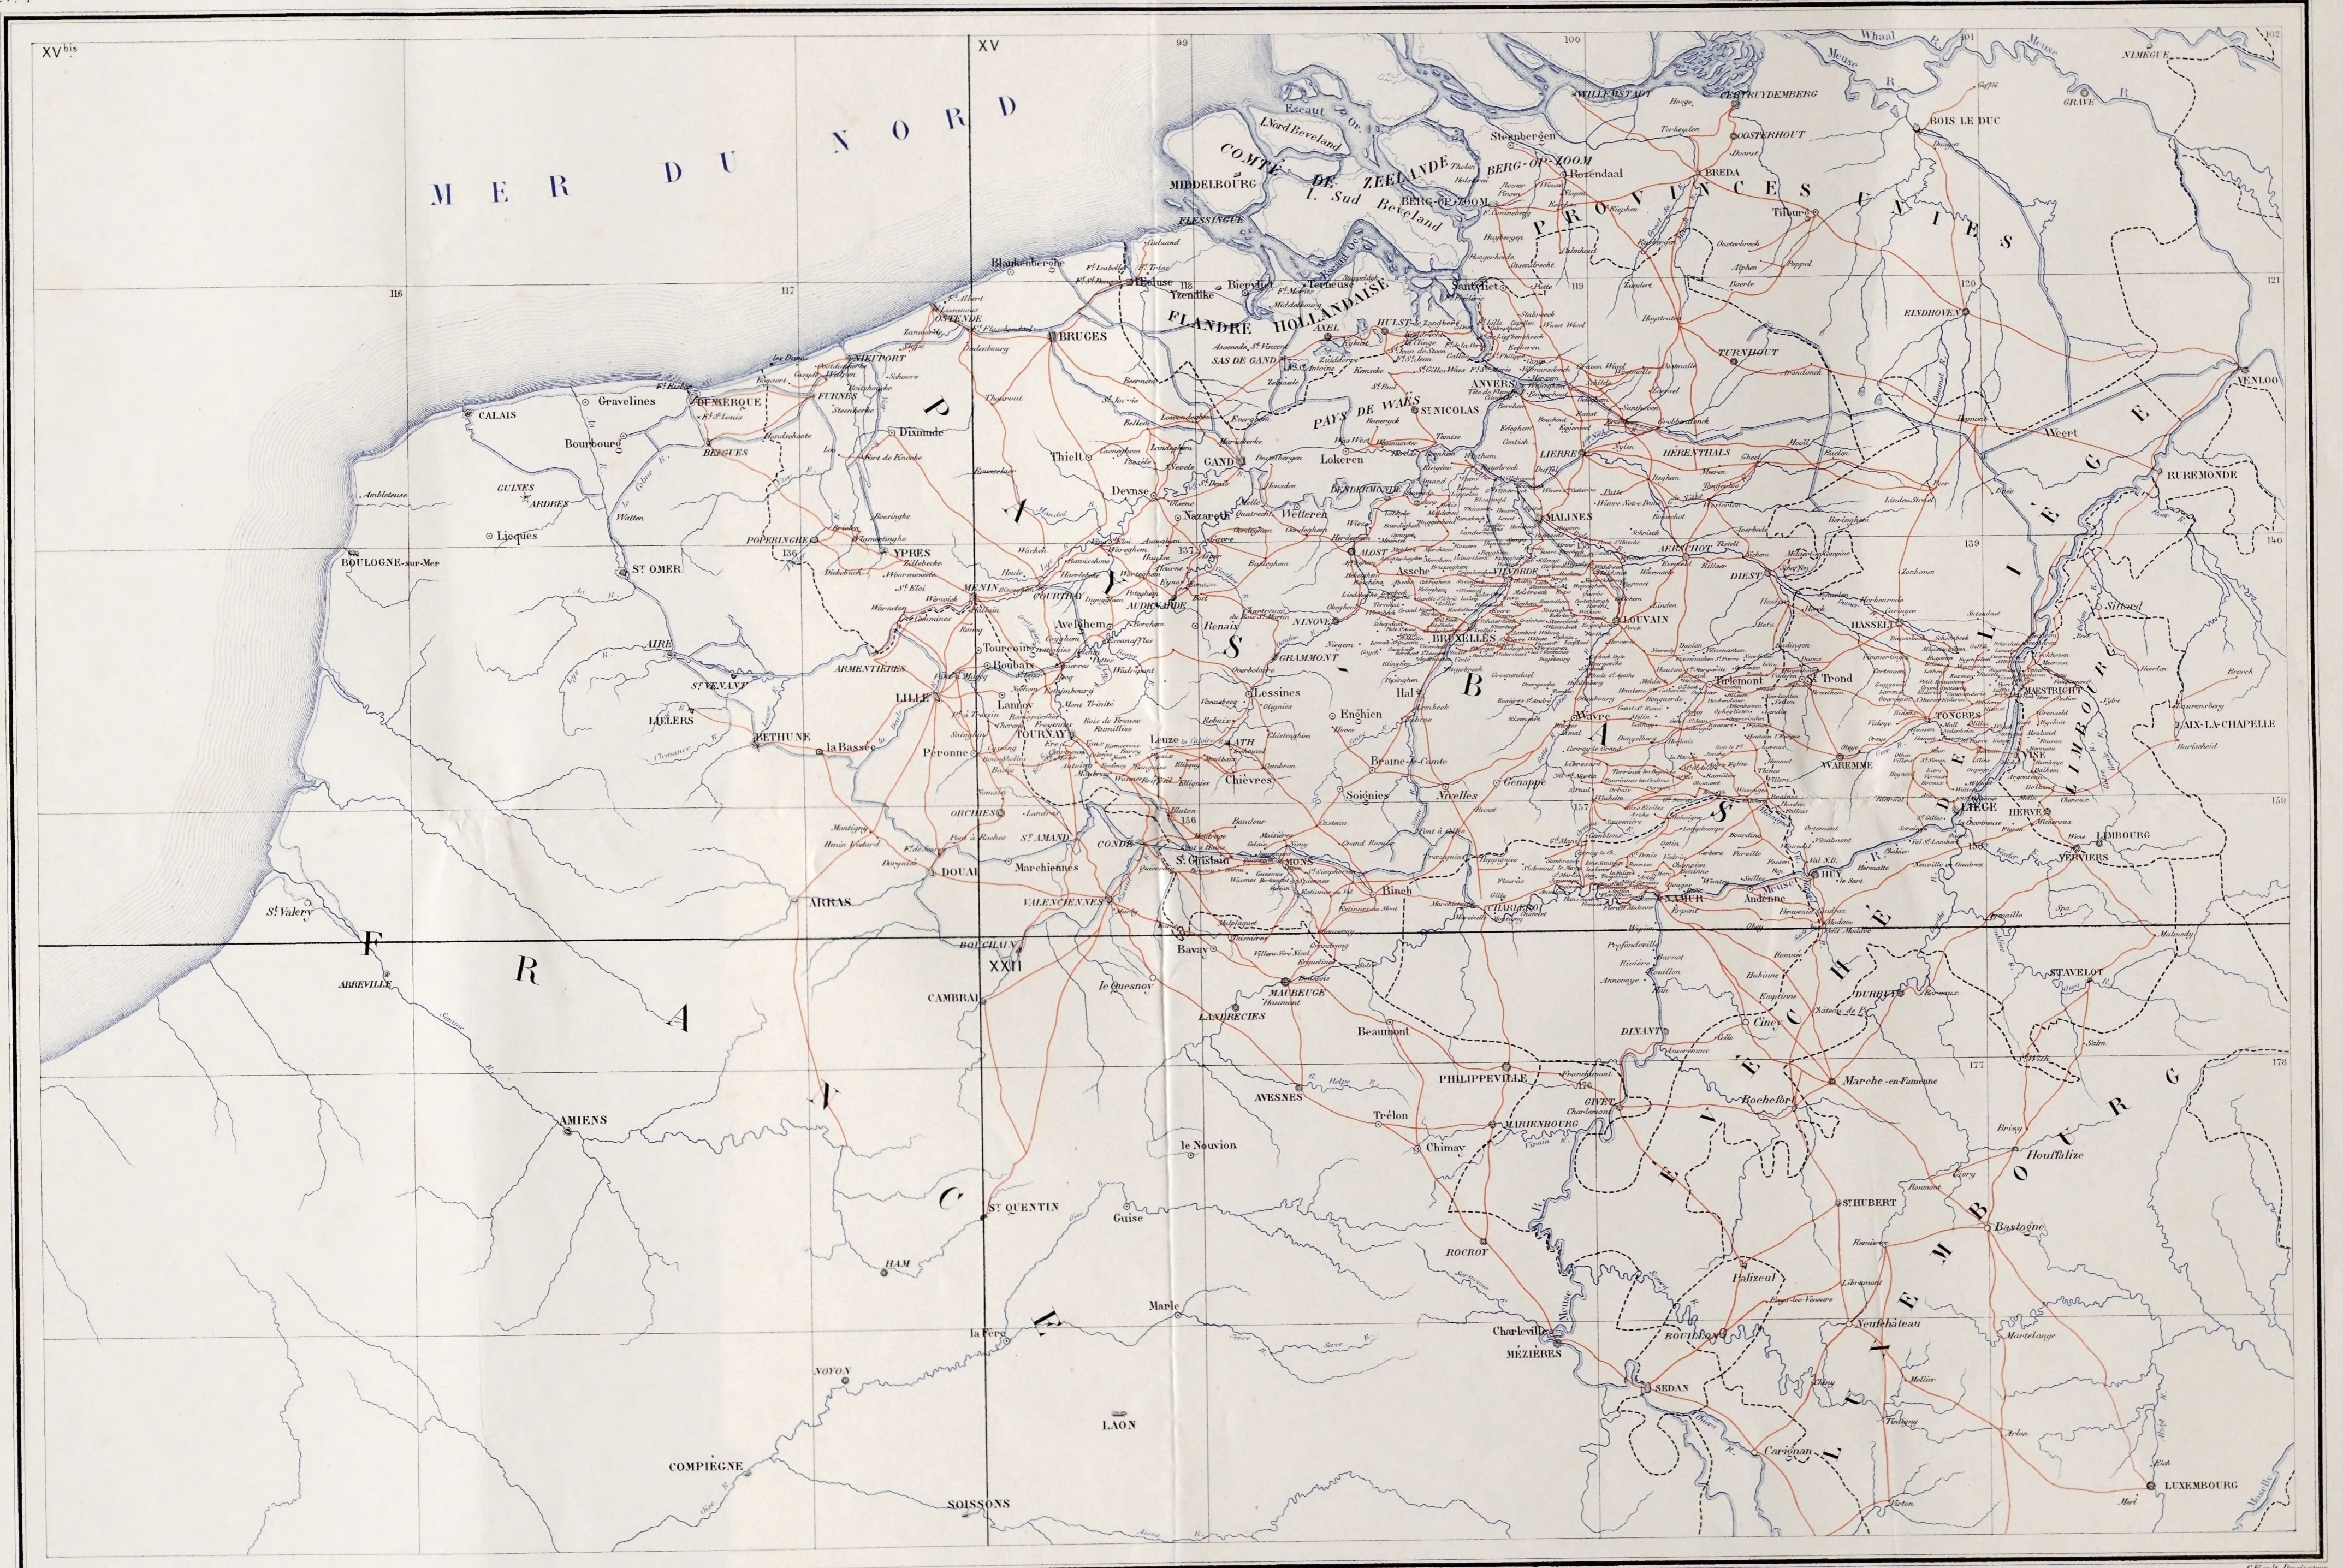

ATLAS
des Campagnes et des Guerres sous Louis XV
par le Général de Division Comte PAJOL

N° 1.

ALLEMAGNE

MAP COLLECTION
UNIVERSITY OF ALBERTA
EDMONTON, ALBERTA
CANADA

Europe S-A [Arch.]

ATLAS
des Campagnes et des Guerres sous Louis XV
par le Général de Division Comte PAJOL

N° 2.

ALLEMAGNE

MAP COLLECTION
UNIVERSITY OF ALBERTA
EDMONTON, ALBERTA
CANADA

Europe S-4 [Arch.]

ATLAS
des Campagnes et des Guerres sous Louis XV
par le Général de Division Comte PAJOL.

Créé par le P. J. B. Imp. L. M. et C. P. J. B. (small text at the bottom of the map area)

MAP COLLECTION
UNIVERSITY OF ALBERTA
EDMONTON, ALBERTA
CANADA

Europe S-4 [Arch.]

ATLAS
des Campagnes et des Guerres sous Louis XV
par le Général de Division Comte PAJOL

Dessiné par H. Basset, Imp. Lemercier et C^{ie}.