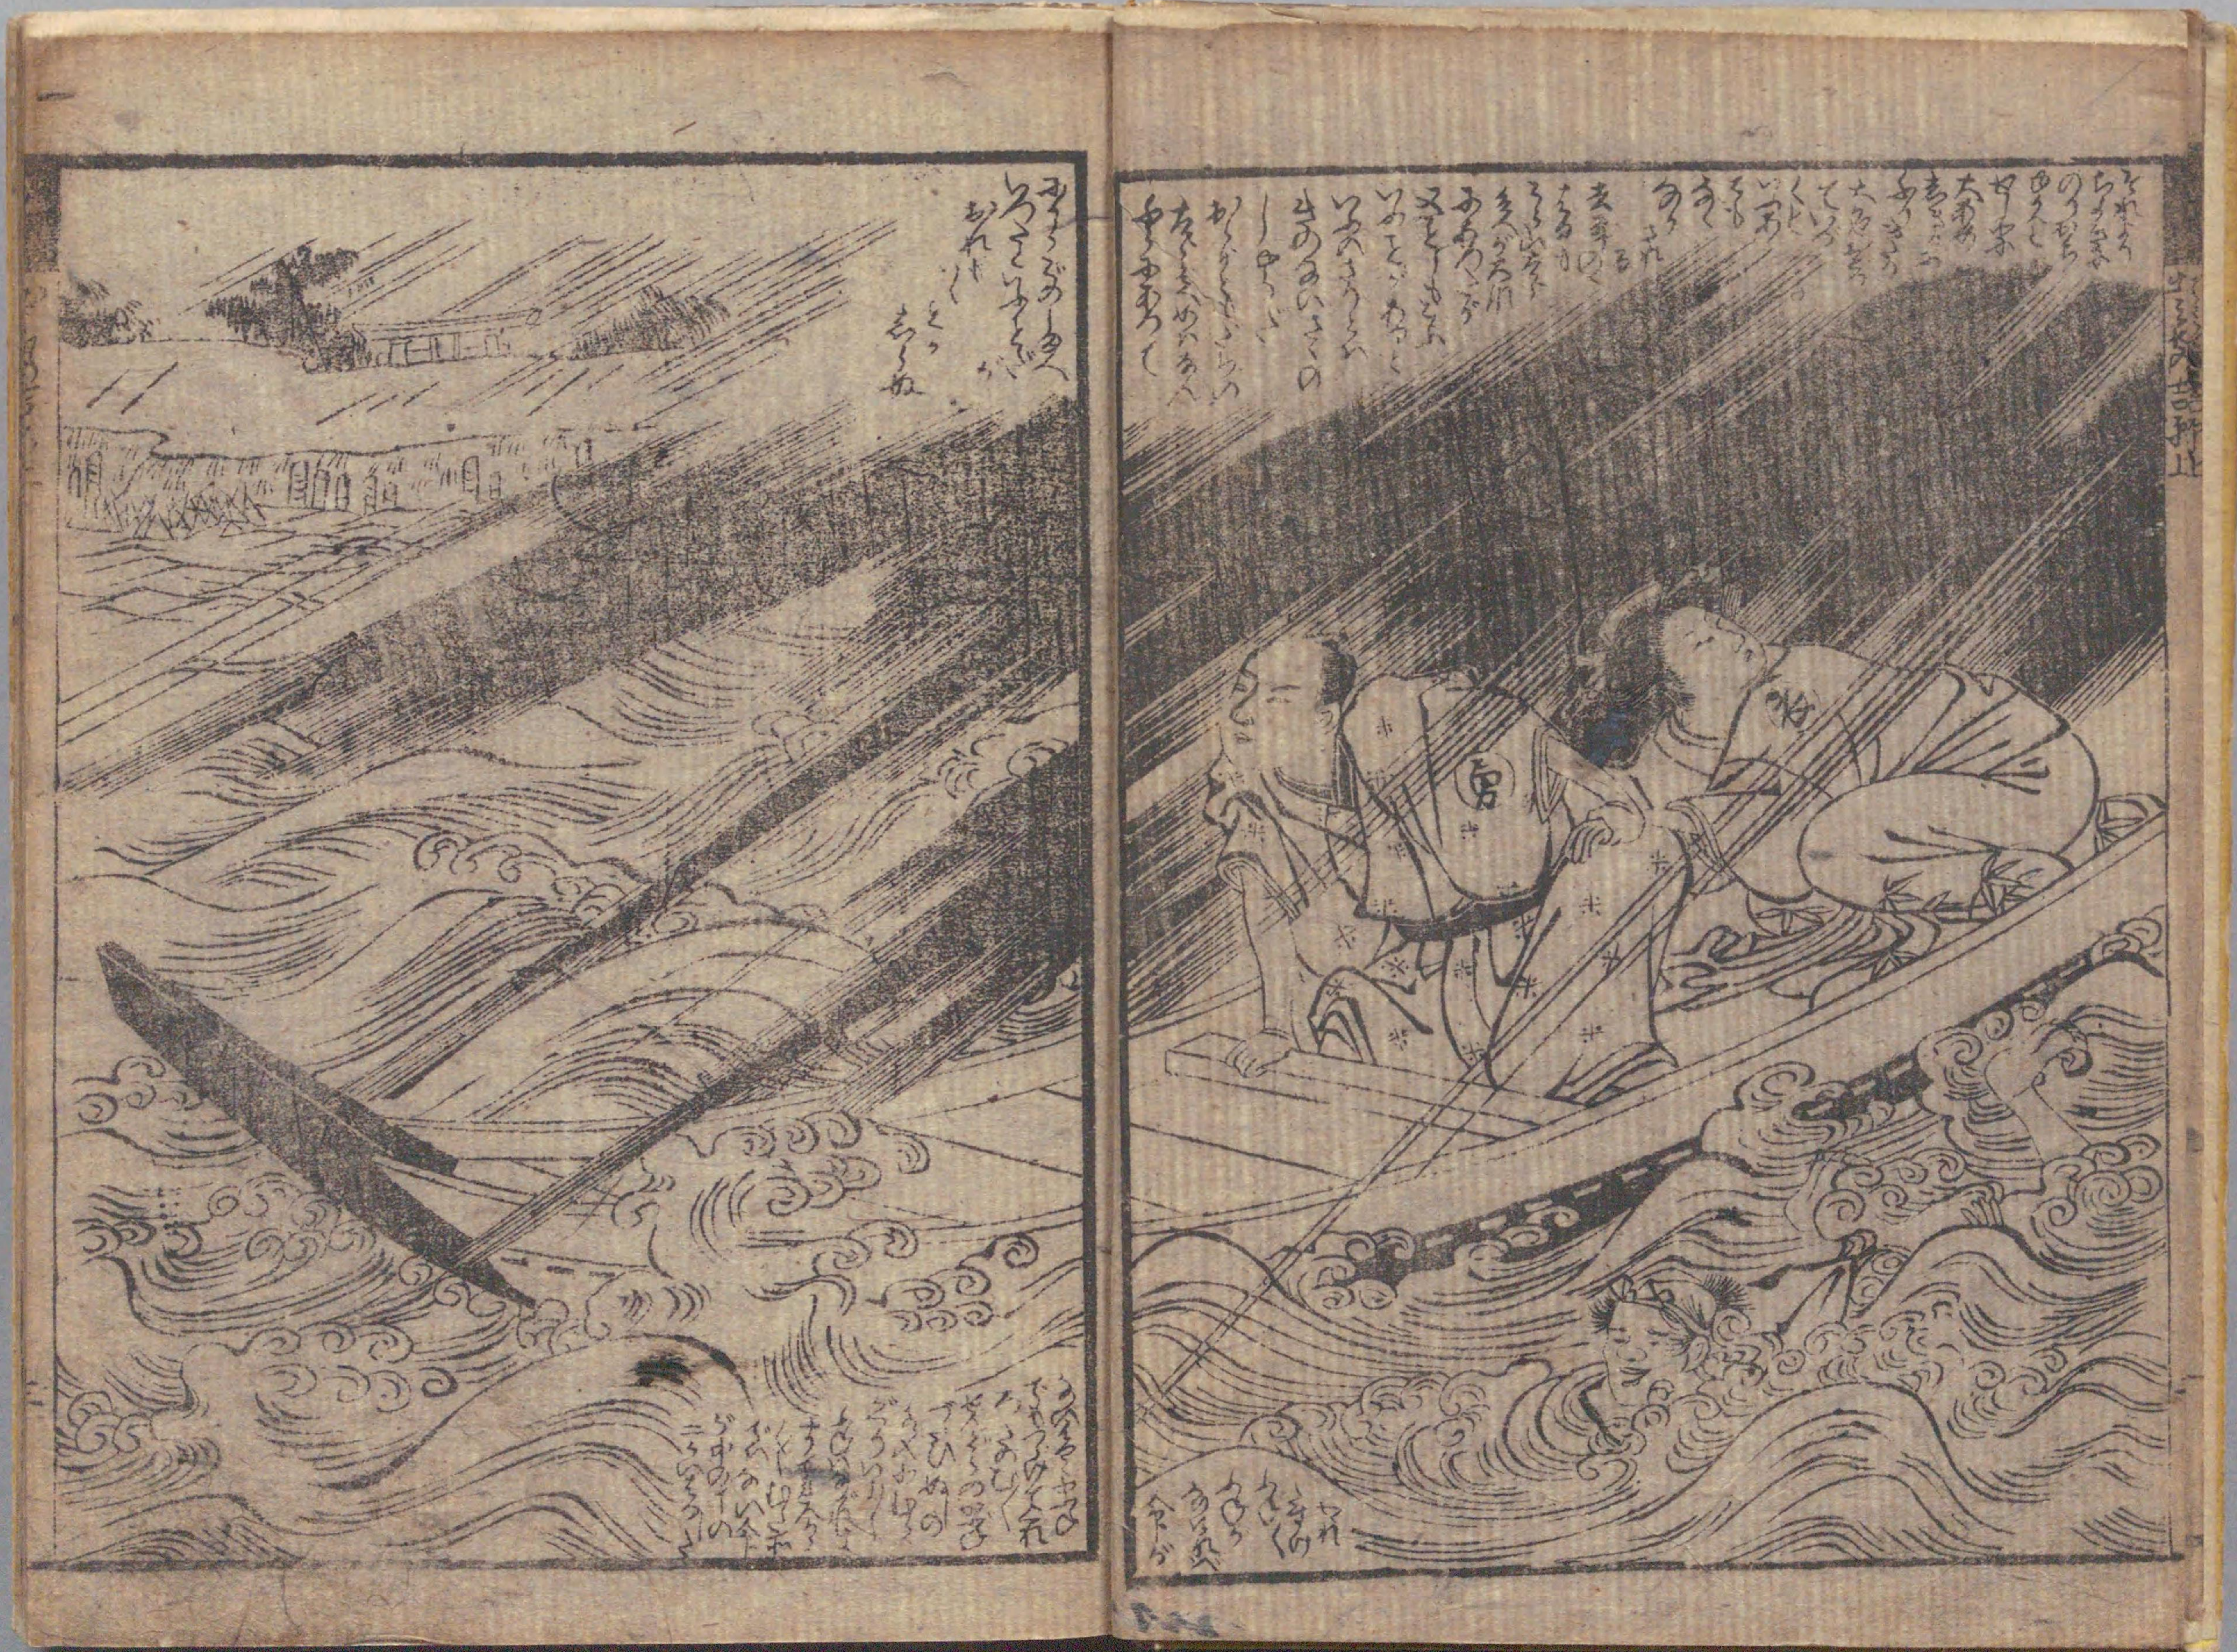

208
471

国立国会図書館 異国出見世吉原 3巻 208-471

ガラス使用

国立国会図書館

異国出見世吉原 3巻 208-471

ガラス使用

208
特
471

出
世
吉
原
三
卷
二
十
八
番
目

十五
四

国立国会図書館 異国出見世吉原 3巻 208-471

ガラス使用