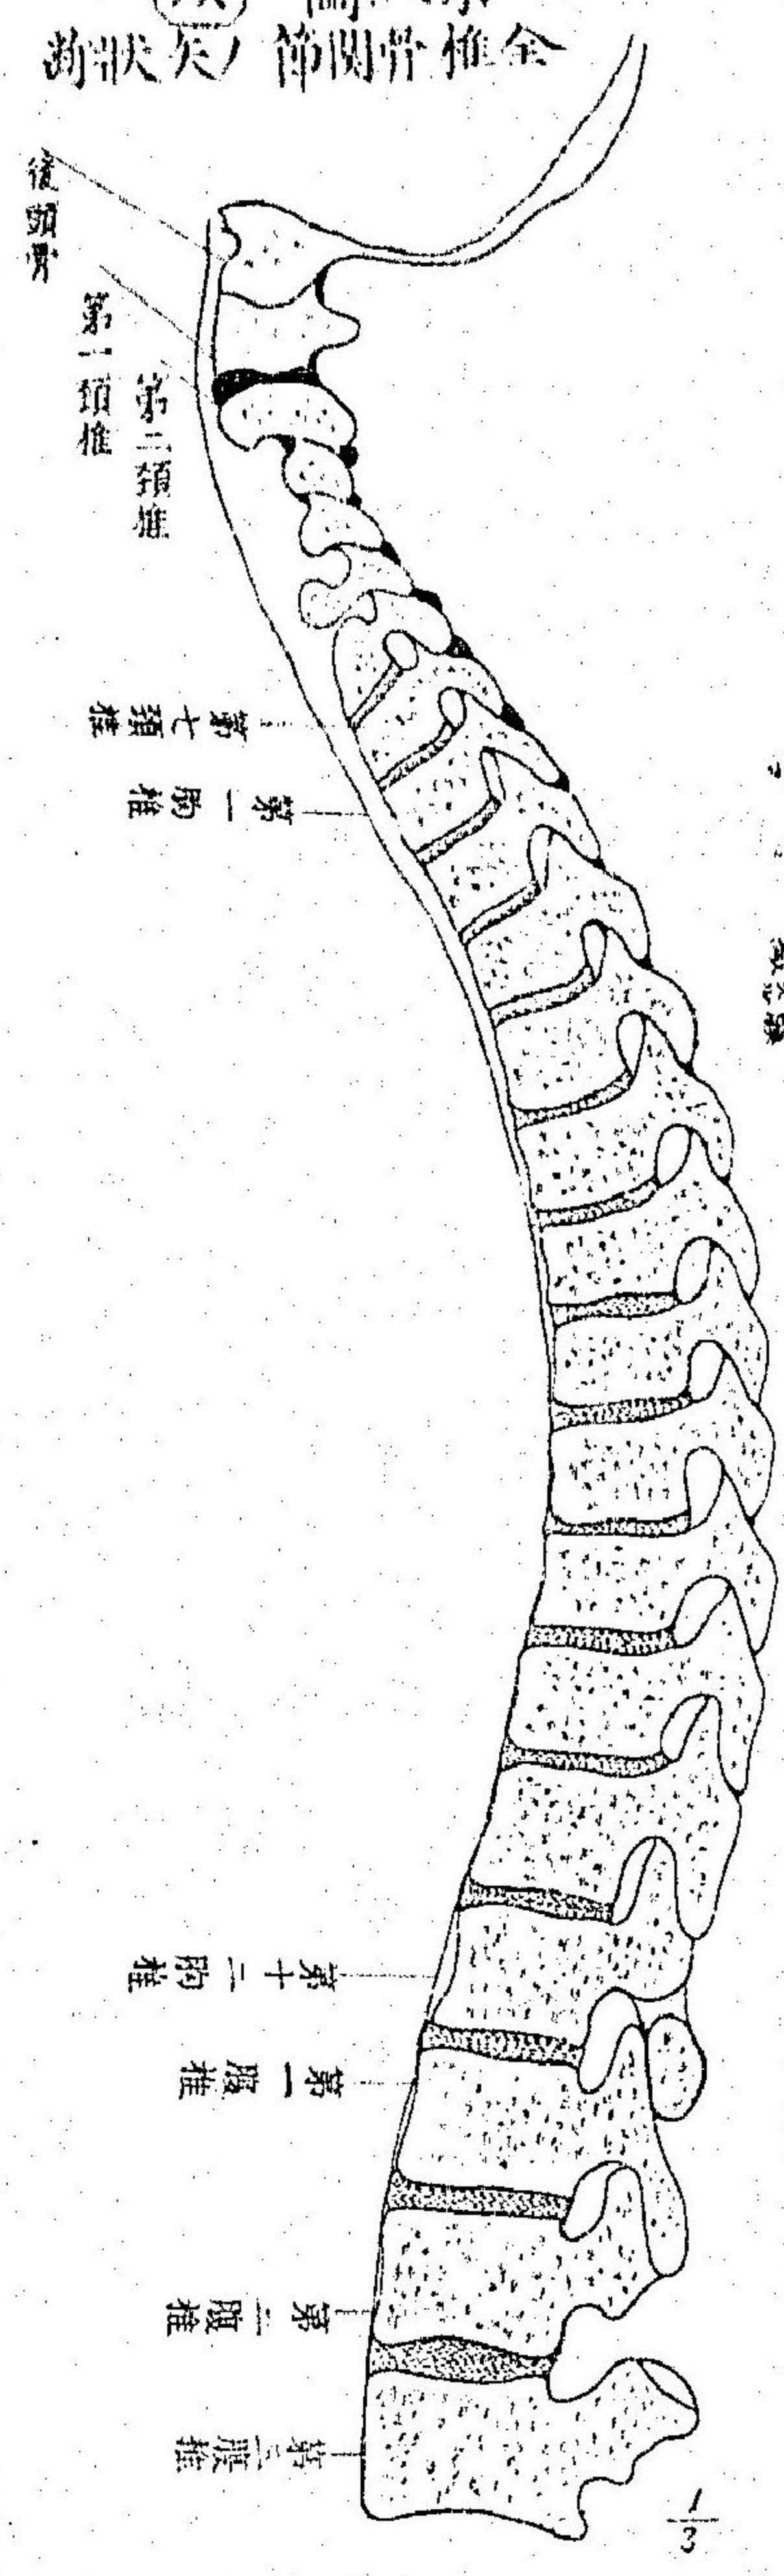

田口和美檢閱
須藤鑛作抄譯

六門解剖圖

明治十一年
十二月廿三日
版權免許

晚成堂藏

德
山
山
山

特205
~~635~~
 666

統系帶鞞門二第

頭 圖六第
 即帶鞞間脚及弓椎ノ椎胸
 ス示リヨ前ノ帶鞞色黄

第五圖
 胸椎體ノ後側ヨリ脊椎ノ後
 縱帶ヲ示ス

海 圖七第
 テニ新狀矢ノ部一ノ椎脊
 ス示ヲ帶鞞ノ部羊右

頭 圖三第
 胸椎骨ノ全圖

第一圖
 第七胸椎ノ第八胸椎ノ鞞骨
 接合ノ横断

頭 圖二第
 軟骨ノ椎體ノ第八第七
 骨ノ接合ノ狀矢ノ示ス

海 圖四第
 ス示ヲ帶鞞縱前ノ椎脊

Smith, Linnell

第八圖 項韌帶ノ右側面ヲ示ス

第十圖 廻旋椎後頭韌帶ノ前側ヲ示ス

第九圖 薦尾骨ノ韌帶ヲ示ス

第十一圖 廻旋椎後頭骨韌帶ノ後側ヲ示ス

第十二圖 椎弓ヲ加除シテ 椎骨間韌帶ヲ示ス

海圖五十二第
側外ノ節關節下左

第二十六圖海
左下顎關節ノ内側ヨリ示ス

頸圖四十二第

ス示リヨ側後ヲ帶靭間肋後及骨肋骨胸