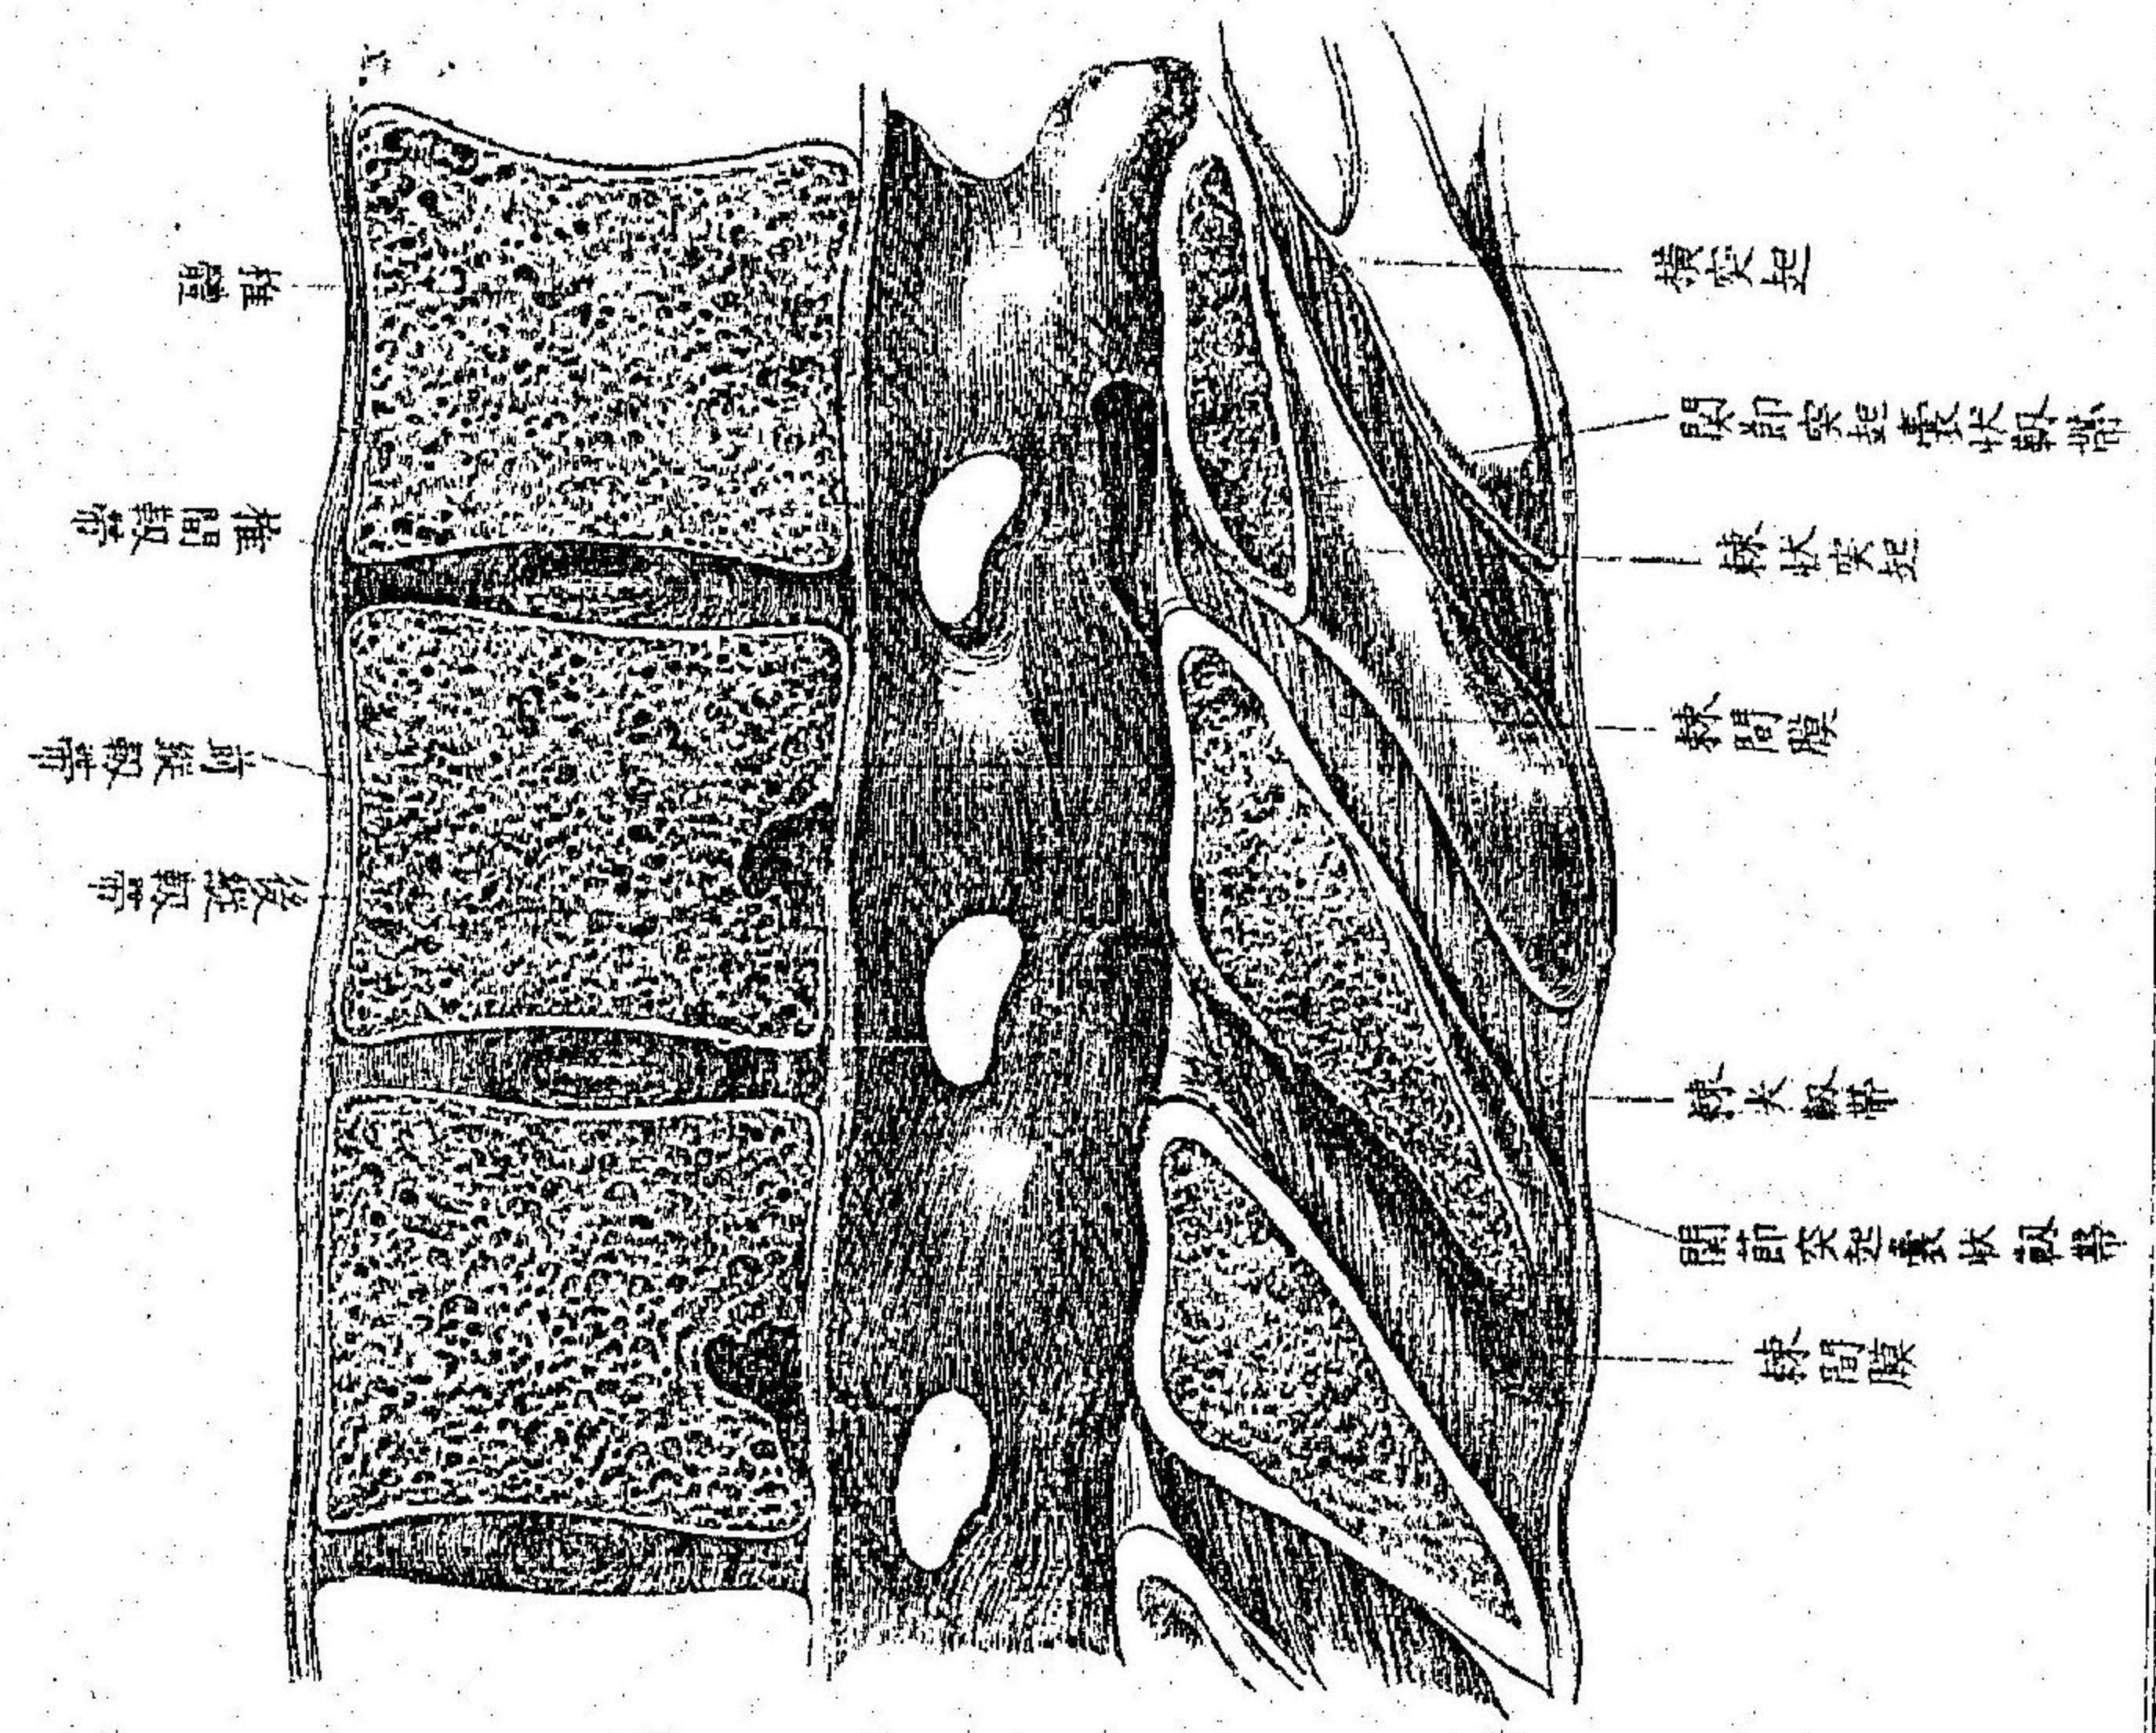

田口和美檢閱
須藤鑛作抄譯

六門解剖圖

明治十一年
十二月廿三日
版權免許

晚成堂藏

德
山
山
山

特205
~~635~~
 666

統系帶鞞門二第

頭 圖六第
 即帶鞞間脚及弓椎ノ椎胸
 ス示リヨ前ノ帶鞞色黄

第五圖
 胸椎體ノ後側ヨリ脊椎ノ後
 縱帶ヲ示ス

海 圖七第
 テニ新狀矢ノ部一ノ椎脊
 ス示ヲ帶鞞ノ部羊右

頭 圖三第
 胸椎骨ノ全圖

第一圖
 第七胸椎ノ第八胸椎ノ鞞骨
 接合ノ横断

頭 圖二第
 軟骨ノ椎體ノ第八第七
 骨ノ接合ノ狀矢ノ示ス

海 圖四第
 ス示ヲ帶鞞縱前ノ椎脊

Smith, Linnell

第八圖 項韌帶ノ右側面ヲ示ス