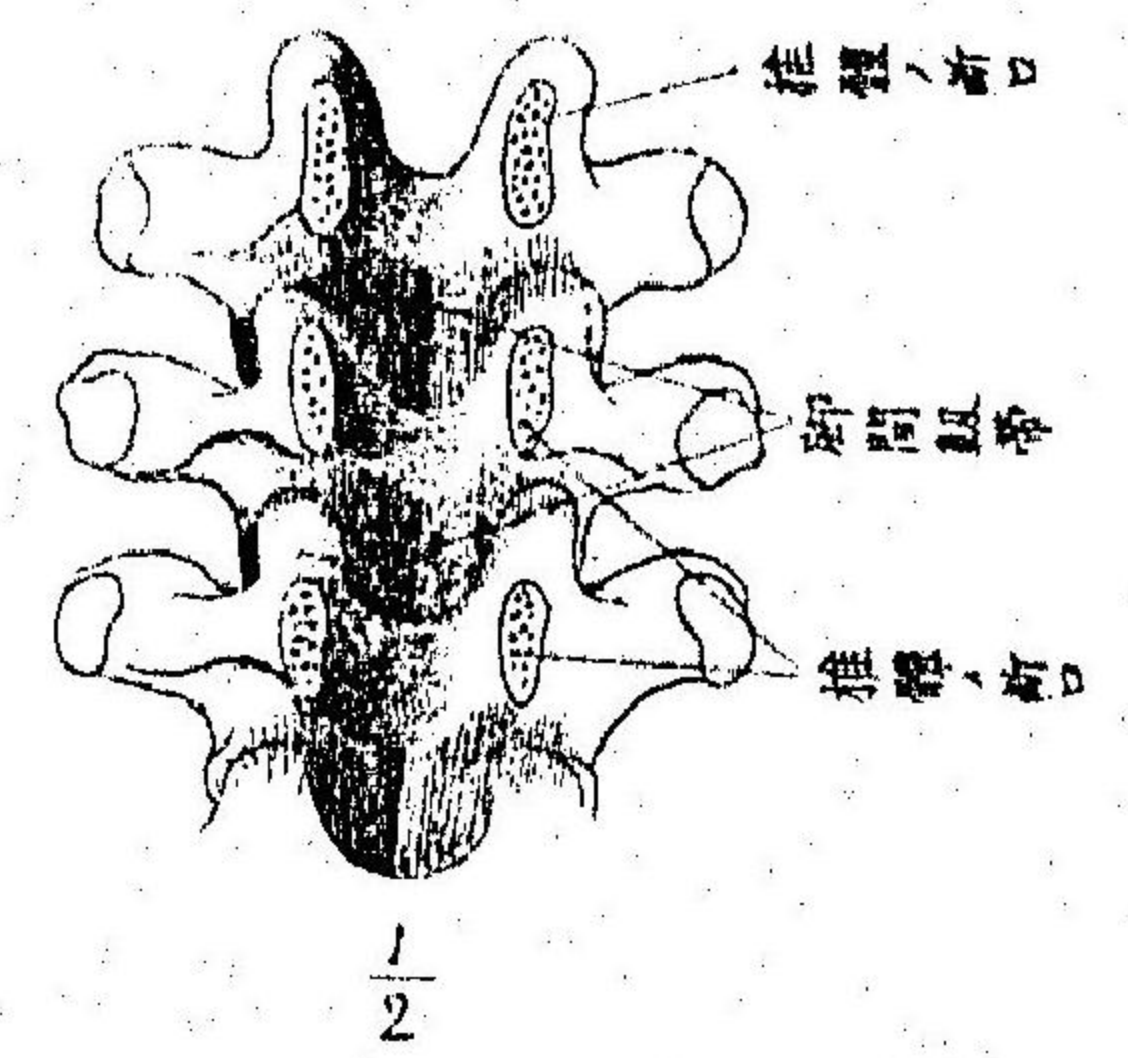

田口和美檢閱
須藤鑛作抄譯

六門解剖圖

明治十一年
十二月廿三日
版權免許

晚成堂藏

德
山
山
山

特205
~~635~~
 666

統系帶鞞門二第

頭 圖六第
 即帶鞞間脚及弓椎ノ椎胸
 ス示リヨ前ノ帶鞞色黄

第五圖
 胸椎體ノ後側ヨリ脊椎ノ後
 縱帶ヲ示ス

海 圖七第
 テニ新狀矢ノ部一ノ椎脊
 ス示ヲ帶鞞ノ部羊右

頭 圖三第
 胸椎骨ノ全圖

第一圖
 第七胸椎ノ第八胸椎ノ鞞骨
 接合ノ横断

頭 圖二第
 軟骨ノ椎體ノ第八第七
 骨ノ接合ノ狀矢ノ示ス

海 圖四第
 ス示ヲ帶鞞縱前ノ椎脊

Smith, Linnell

第八圖 項韌帶ノ右側面ヲ示ス