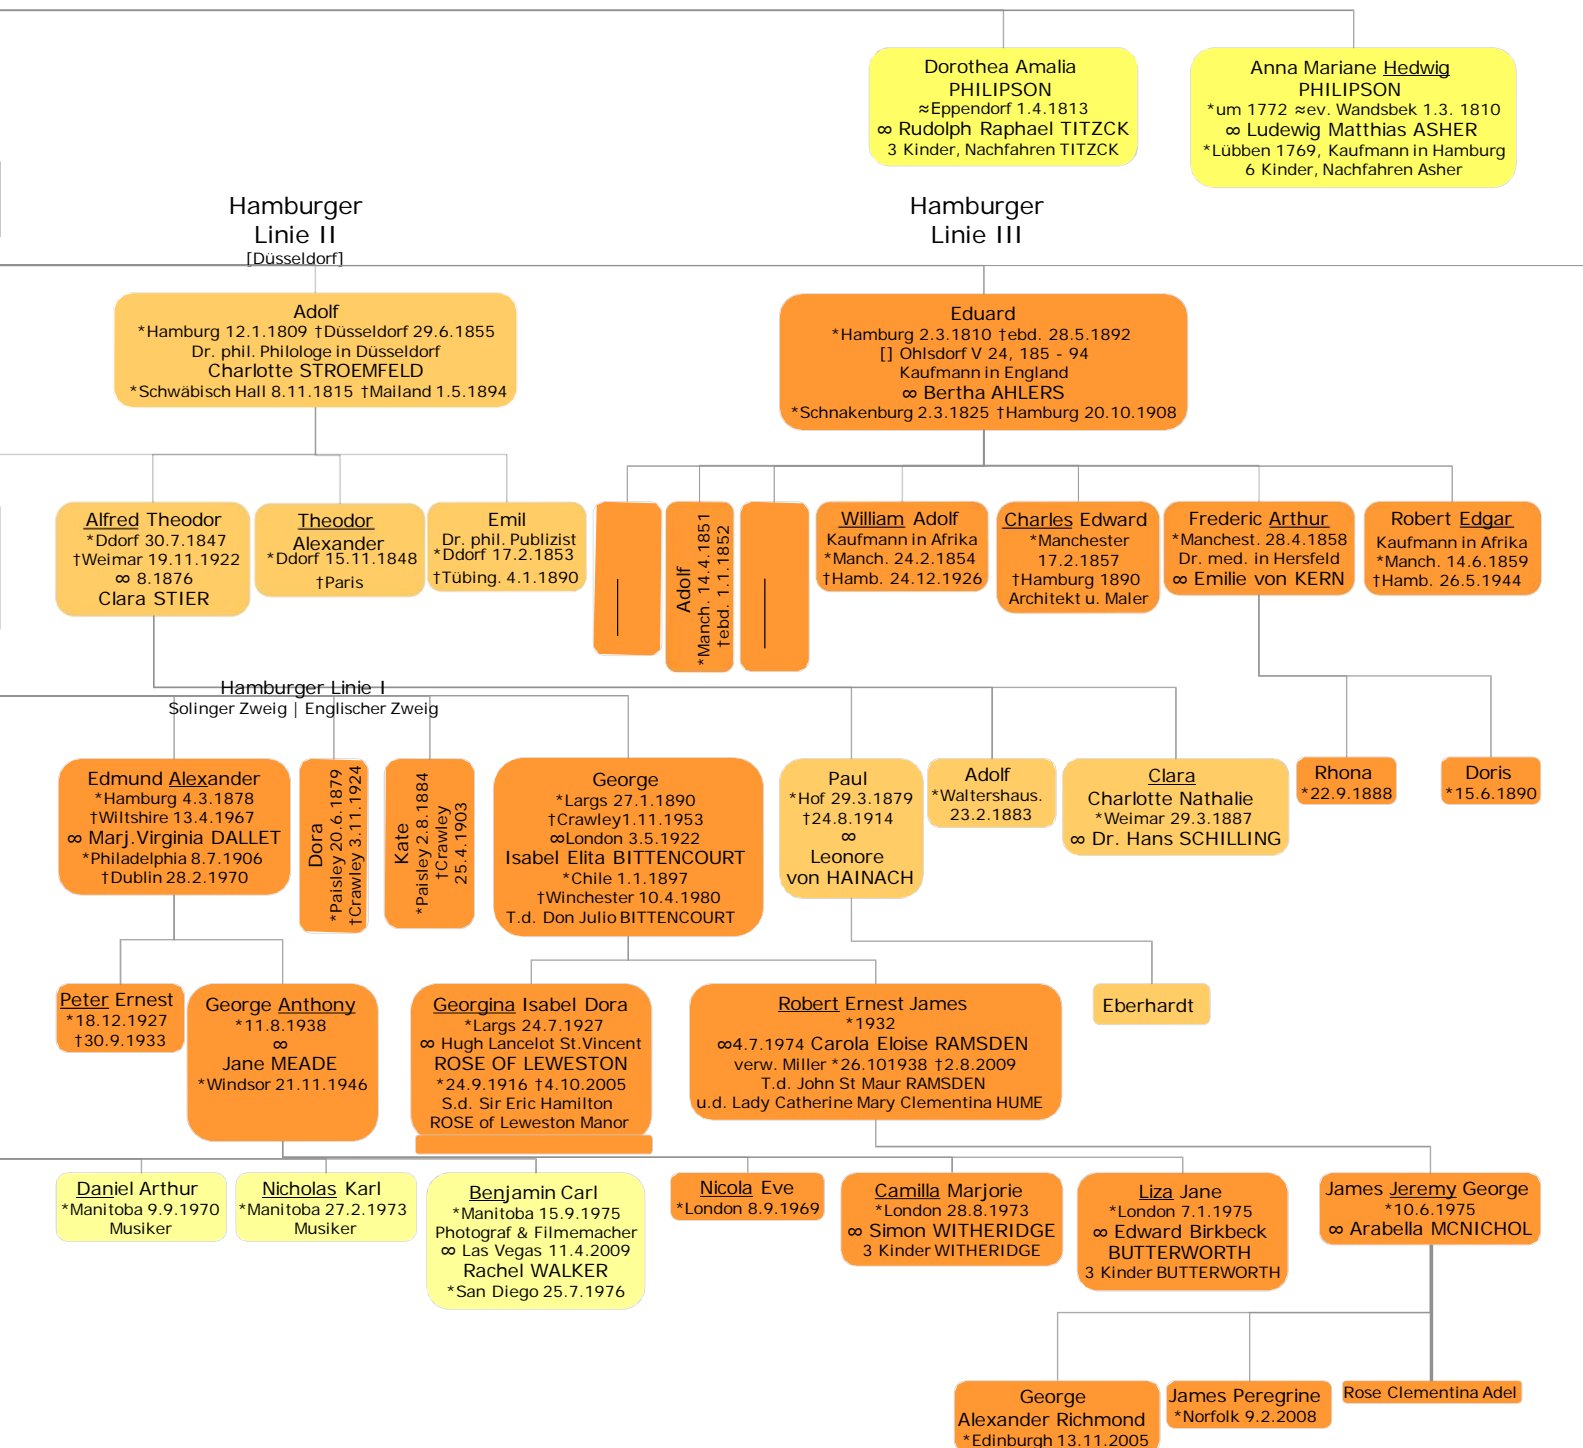

**Korin Tara**  
 \*Deep River 11.9.1971  
 ∞  
**Darcy BADGELY**  
 \*17.11.1971  
 2 Kinder Badgely

**Alexander Edward**  
 \*Manitoba 22.11.1968  
 ∞17.6.2004 Edingburgh  
**Naomi JACKSON**  
 \*1.12.1976

**Anna**  
 \*4.9.2003

**Megan**  
 \*23.6.2005

**Matthew**  
 \*13.9.2003

**Cate**  
 \*30.11.2006

**Jane**  
 \*30.11.2006

**Terryn**  
 Amber Fernande  
 \*Deep River 21.5.2001

**Jeremy William**  
 \*Deep River 3.3.2004

**Zachery Bo Wolf**  
 \*Guildford 17.12.2010

## Hamburger Linie IV

Generation I

Generation II

Generation III

Generation IV