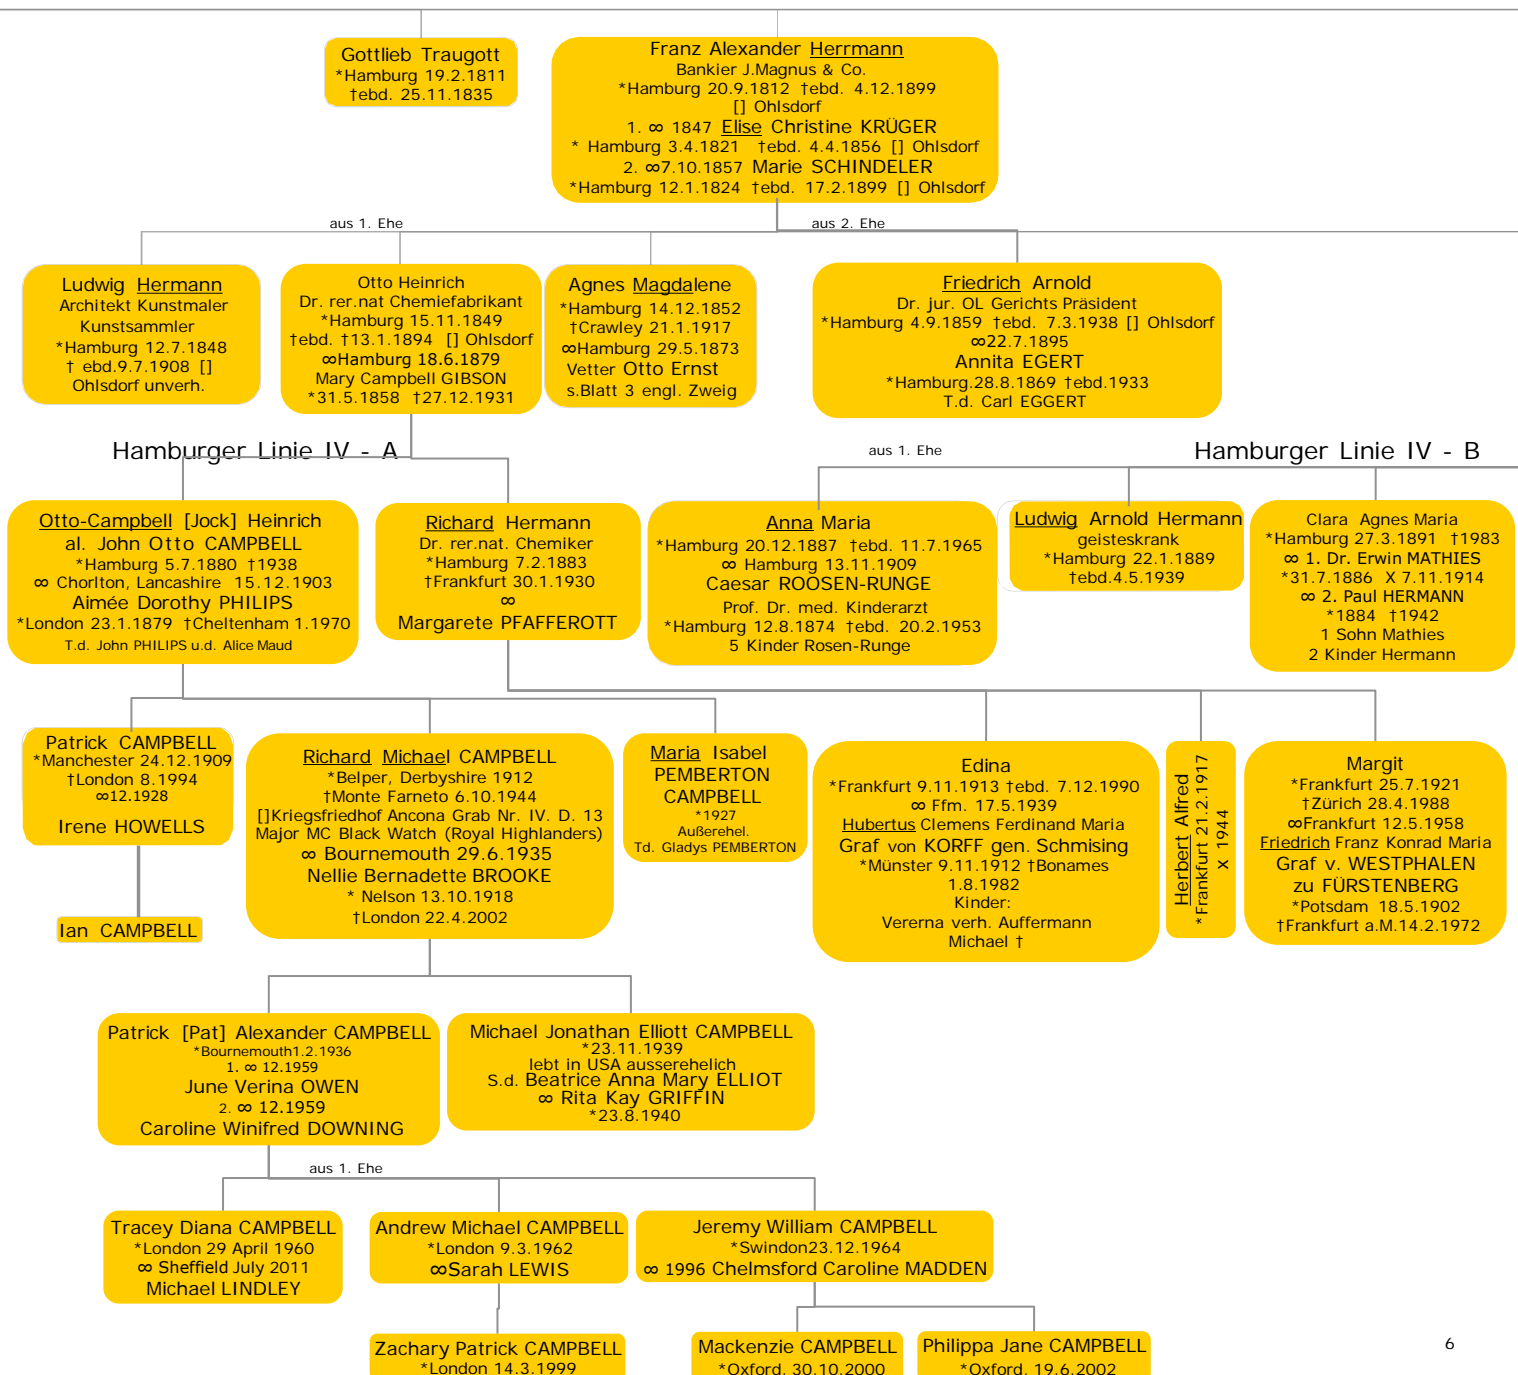

**Korin Tara**  
 \*Deep River 11.9.1971  
 ∞  
**Darcy BADGELY**  
 \*17.11.1971  
 2 Kinder Badgely

**Alexander Edward**  
 \*Manitoba 22.11.1968  
 ∞17.6.2004 Edingburgh  
**Naomi JACKSON**  
 \*1.12.1976

**Anna**  
 \*4.9.2003

**Megan**  
 \*23.6.2005

**Matthew**  
 \*13.9.2003

**Cate**  
 \*30.11.2006

**Jane**  
 \*30.11.2006

**Terryn**  
 Amber Fernande  
 \*Deep River 21.5.2001

**Jeremy William**  
 \*Deep River 3.3.2004

**Zachery Bo Wolf**  
 \*Guildford 17.12.2010

## Hamburger Linie IV

Generation I

Generation II

Generation III

Generation IV