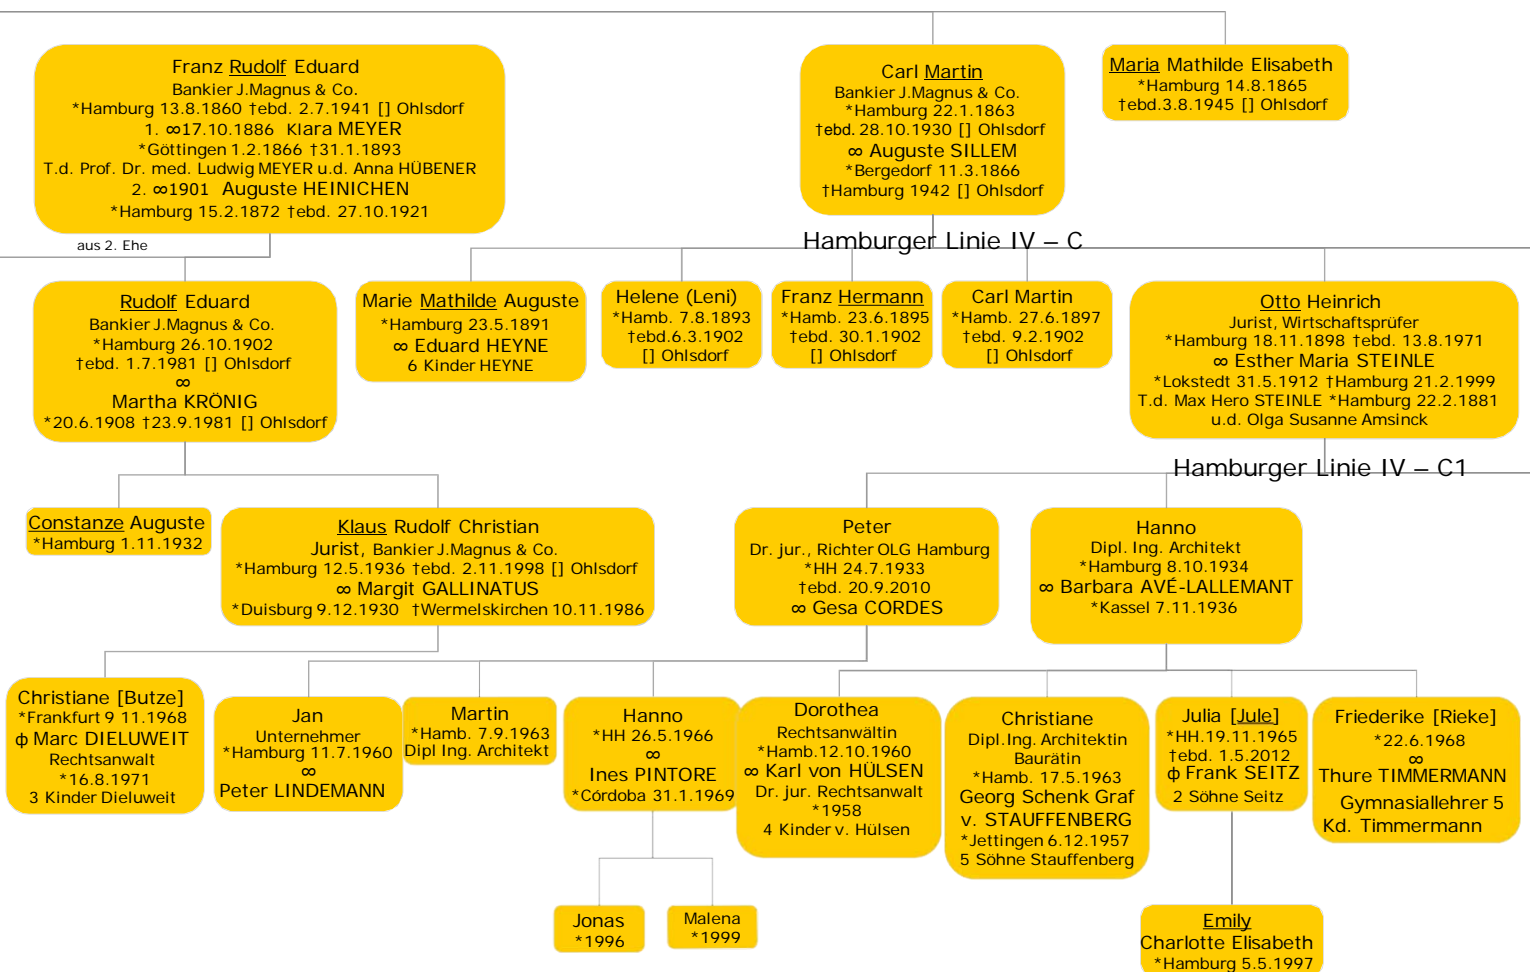

**Korin Tara**  
 \*Deep River 11.9.1971  
 ∞  
**Darcy BADGELY**  
 \*17.11.1971  
 2 Kinder Badgely

**Alexander Edward**  
 \*Manitoba 22.11.1968  
 ∞17.6.2004 Edingburgh  
**Naomi JACKSON**  
 \*1.12.1976

**Anna**  
 \*4.9.2003

**Megan**  
 \*23.6.2005

**Matthew**  
 \*13.9.2003

**Cate**  
 \*30.11.2006

**Jane**  
 \*30.11.2006

**Terryn**  
 Amber Fernande  
 \*Deep River 21.5.2001

**Jeremy William**  
 \*Deep River 3.3.2004

**Zachery Bo Wolf**  
 \*Guildford 17.12.2010

## Hamburger Linie IV

Generation I

Generation II

Generation III

Generation IV