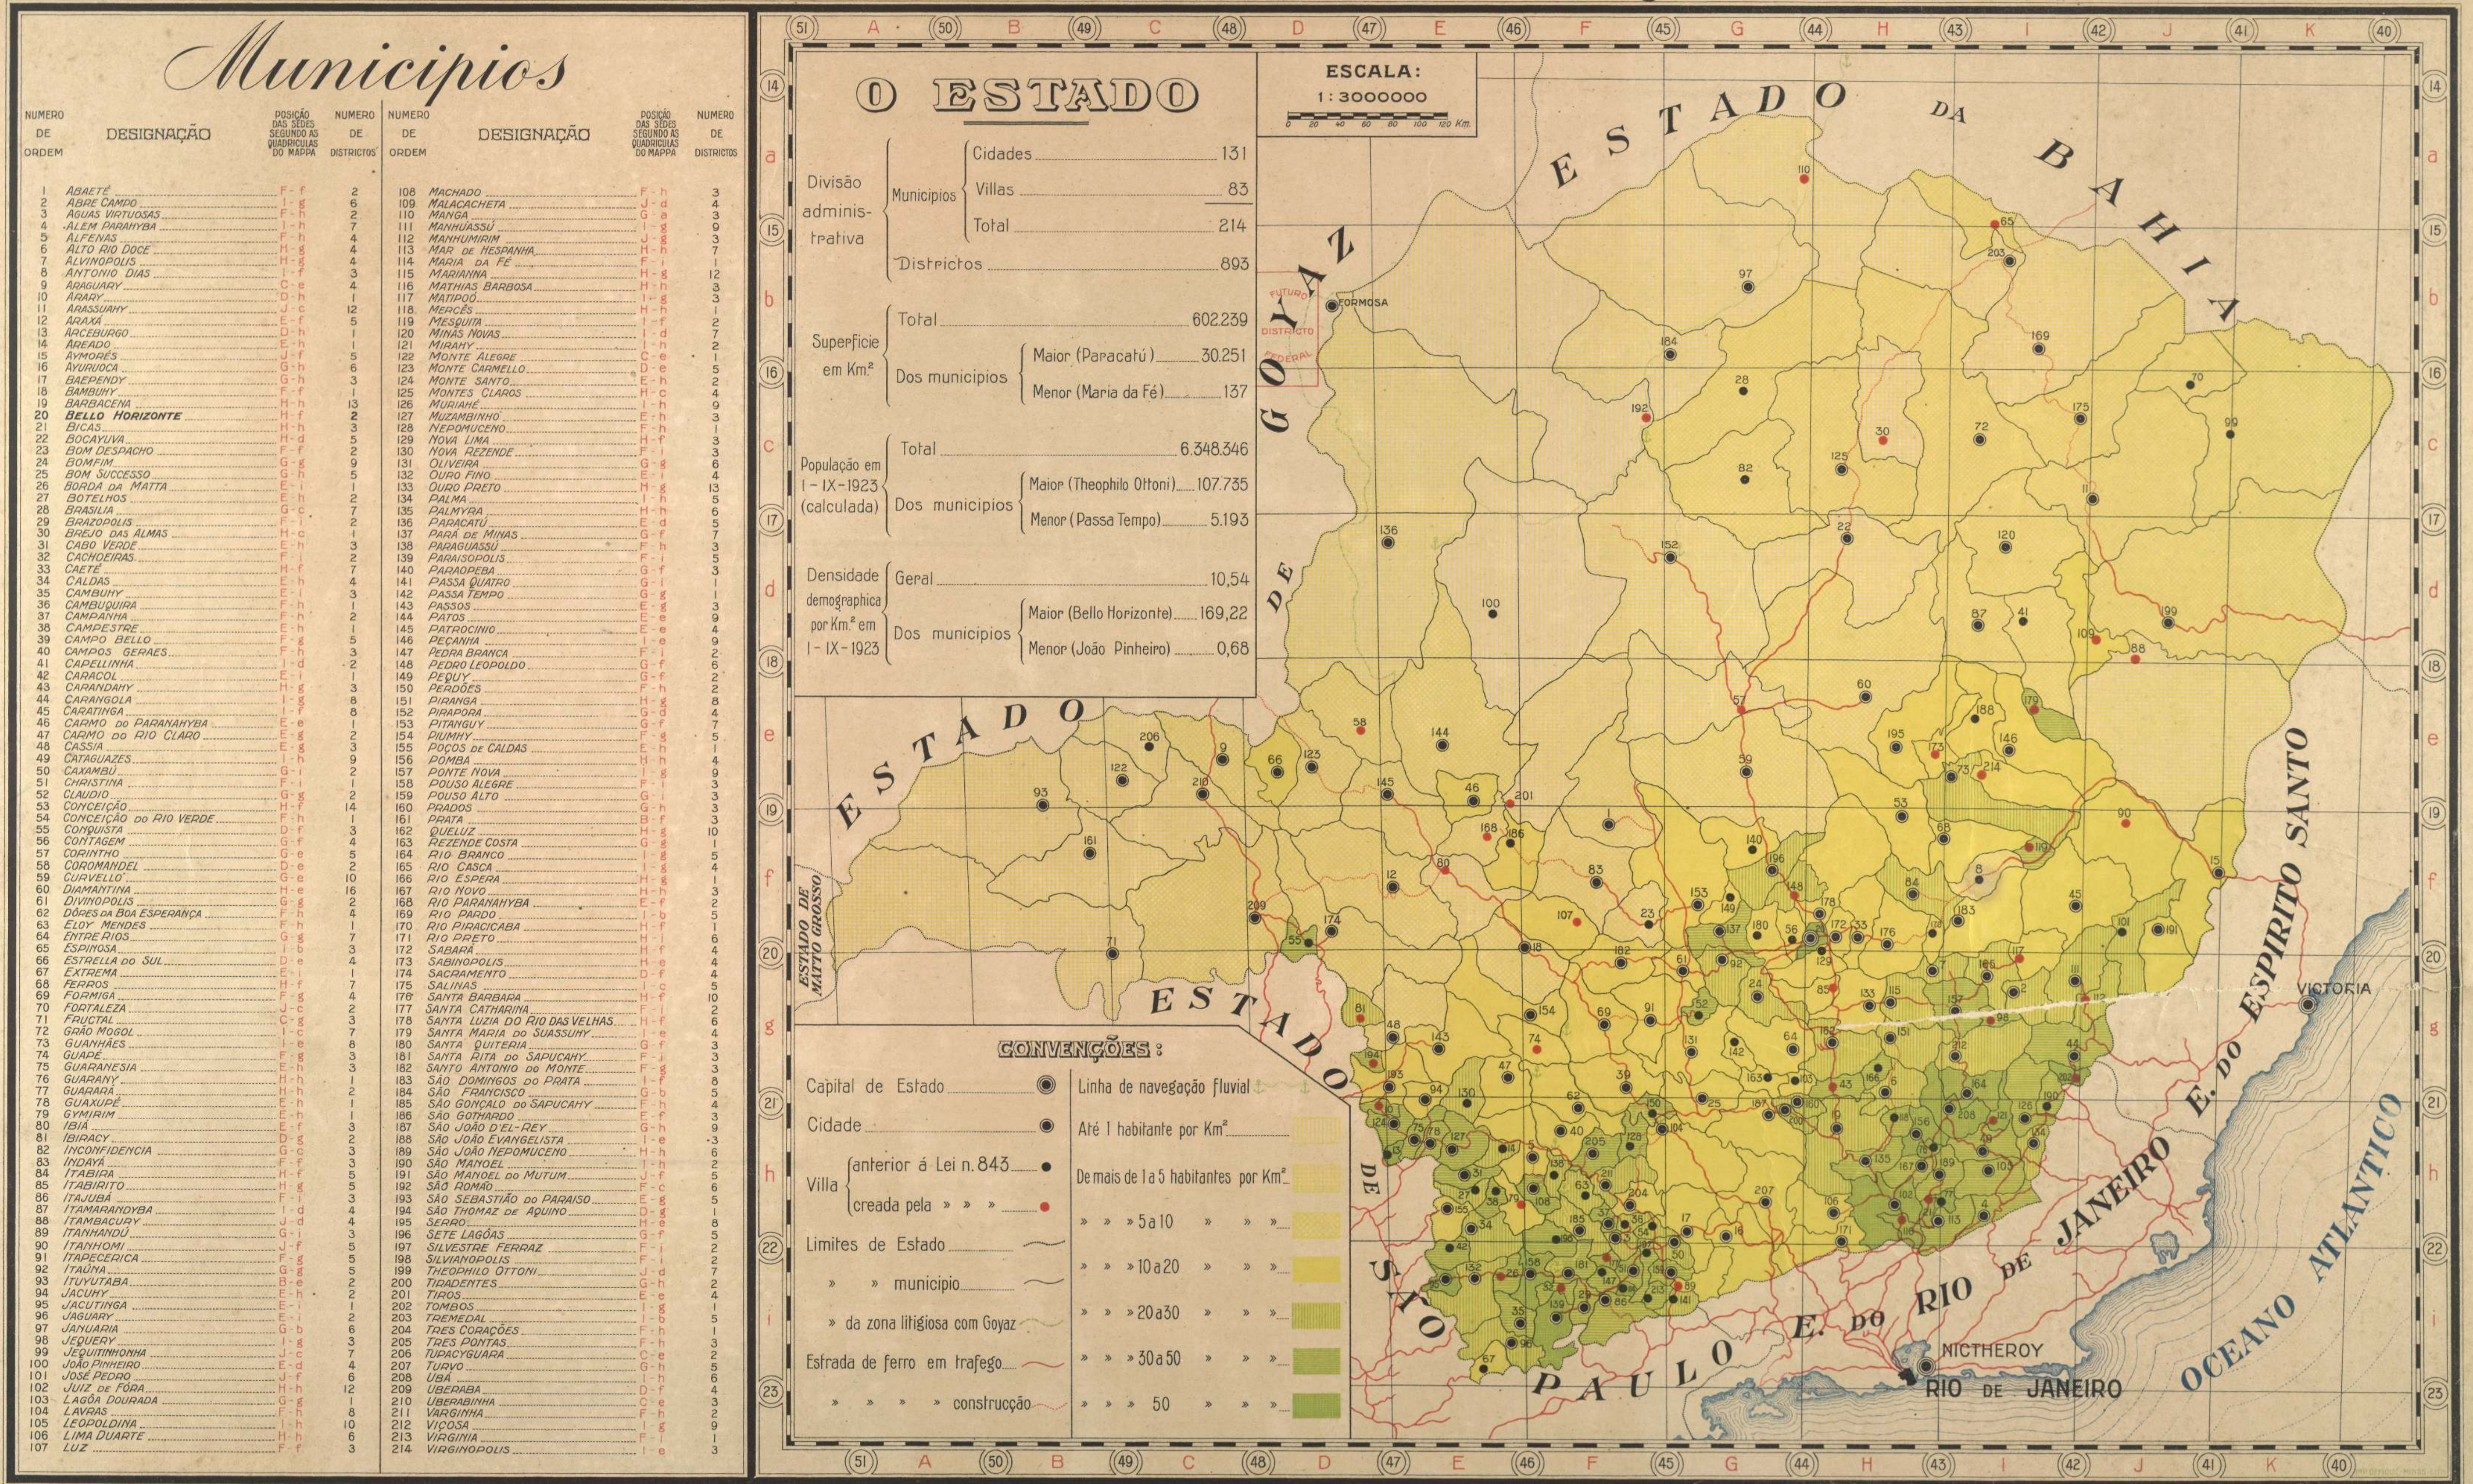

# ESTADO DE MINAS GERAES

REPUBLICA DOS ESTADOS UNIDOS DO BRASIL

ESBOÇO DA DIVISÃO MUNICIPAL SEGUNDO A LEI Nº 843, DE 7 DE SETEMBRO DE 1923  
e cartogramma da respectiva densidade demographica

126