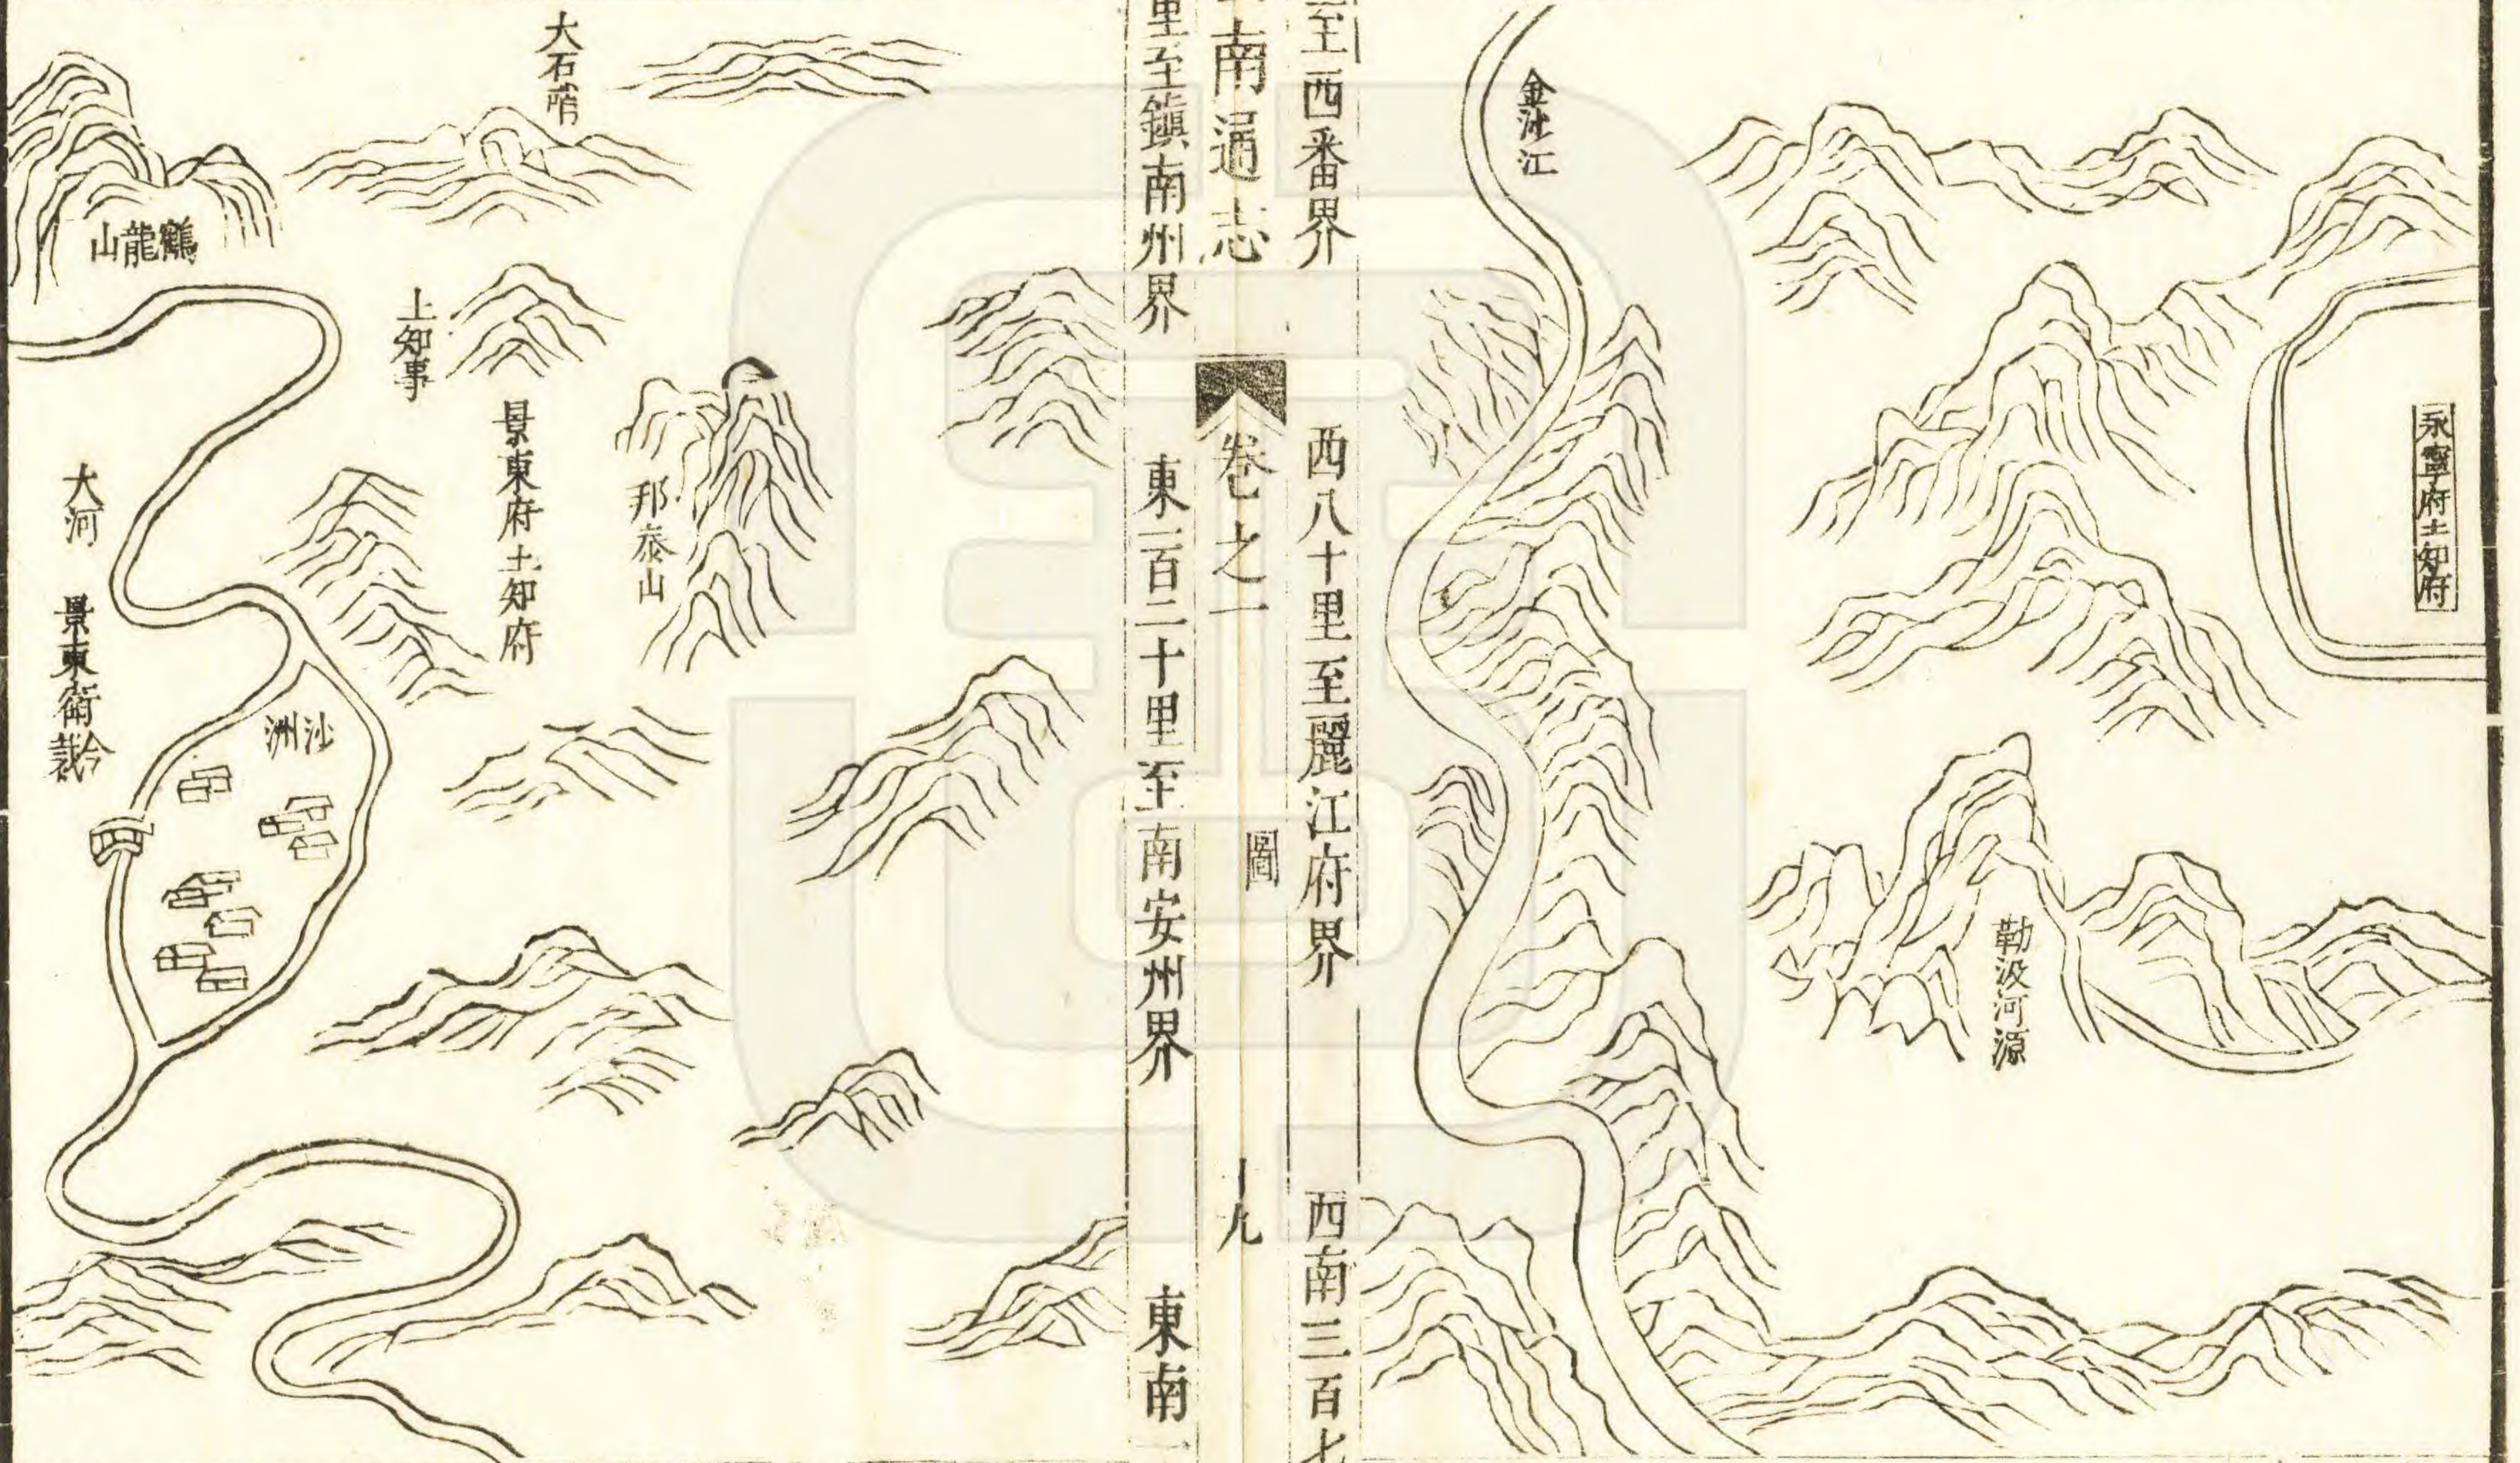

景東

里至蒙古界

西二百八十里至西番界

東北二百六十里至鎮南州界

北一百三十三里

景東府土知府

勒波河源

金沙江