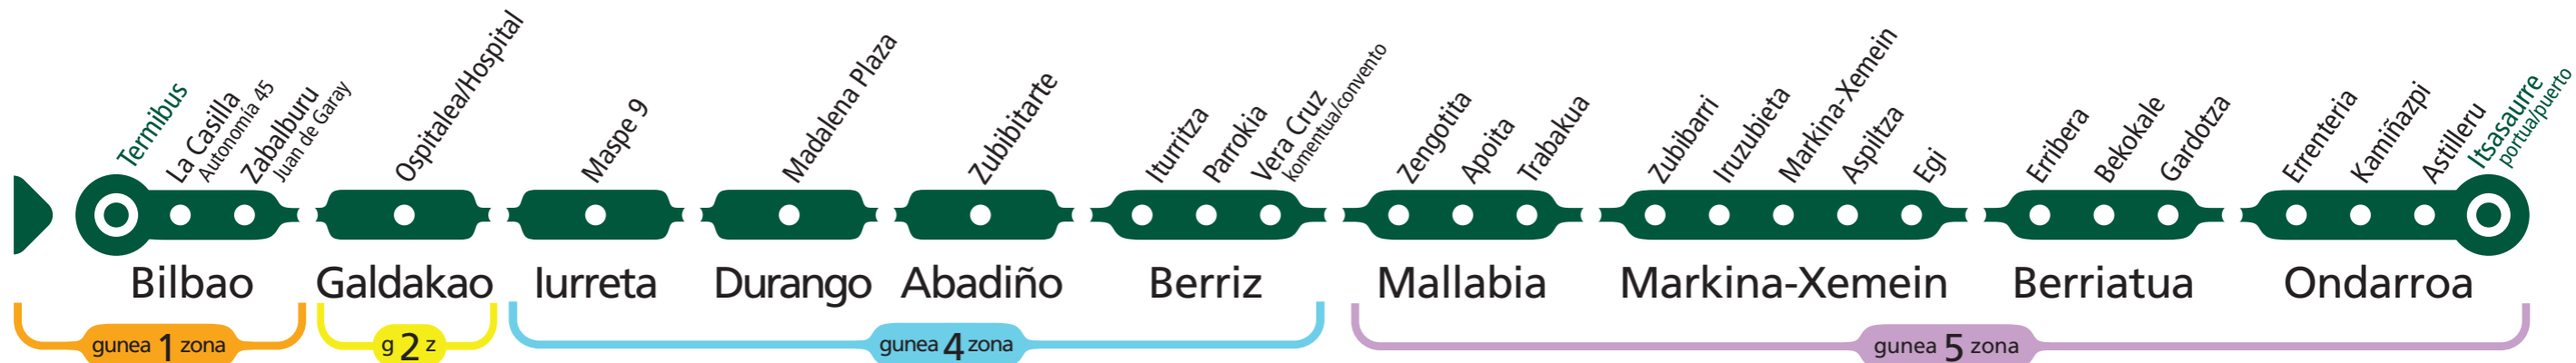

A 3915

BILBAO - DURANGO - ONDARROA (Autopista)

Bilbotik irteerak Salidas de Bilbao	
Lanegunetan Laborables	07:40 → 21:40
Larunbatetan Sábados	1h
Jaiegunetan Festivos	08:40 → 21:40
	1h