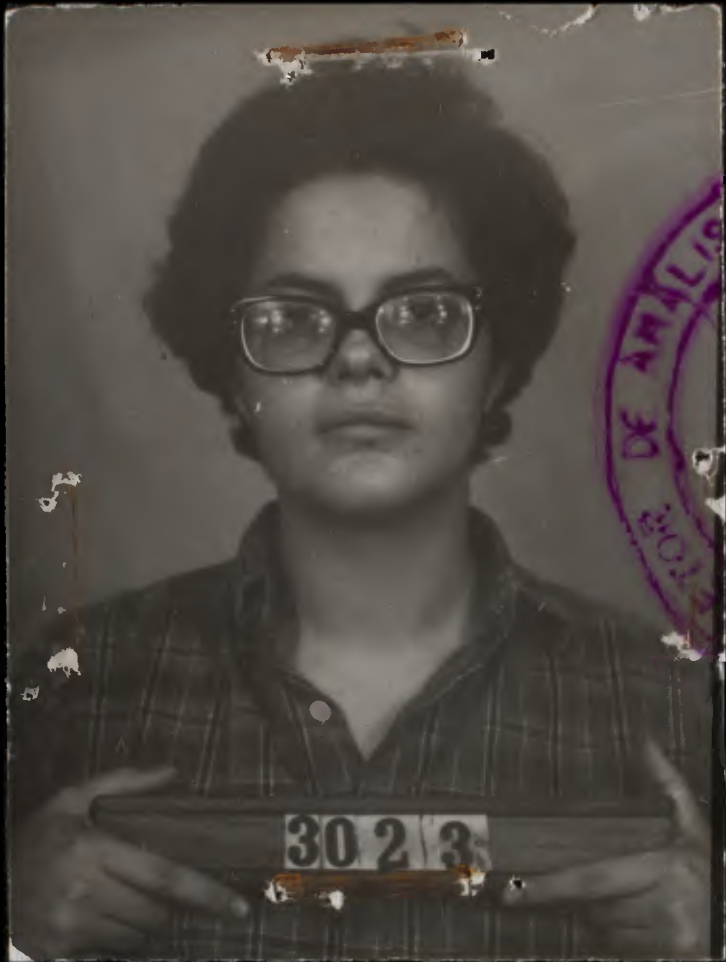

30 2 3

DE AMALIA
3023