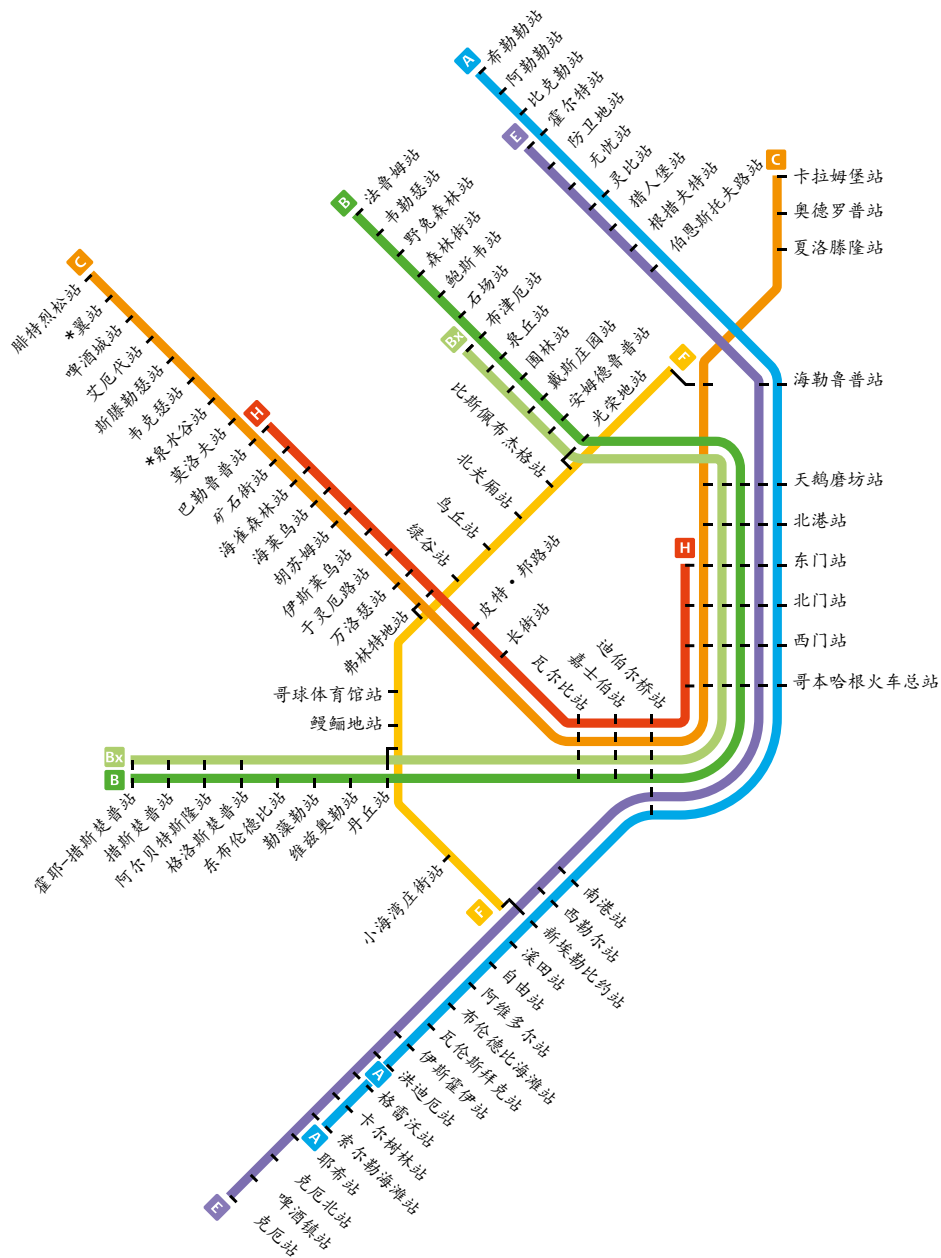

哥本哈根市郊铁路周一至周五白天运营时段线路图

2020年12月14日开始执行

*C线周一至周五白天运营时段仅部分列车停靠翼站和泉水谷站

哥本哈根市郊铁路其余运营时段线路图

2020年12月14日开始执行