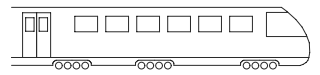

55 minuti

GDO: 40%