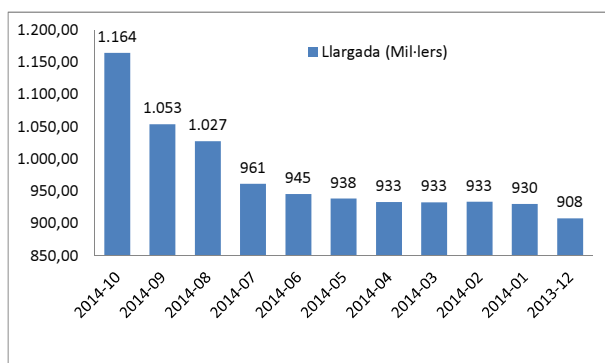

Llargada	# Article
<4k	74
4-10k	56
10-20k	10
20-30K	5
>30k	5
Total general	150

Infotaula	# Article
Arquitecte	6
Infotaula científic	1
Infotaula d'artista	3
Infotaula de llibre	1
Infotaula de parc	1
Infotaula de periodista	1
Infotaula de vial urbà	1
Infotaula d'organització	1
Infotaula escriptor	14
Infotaula patrimoni cultural	1
Infotaula persona	55
Museu	1
Polític	3
(en blanc)	61
Total general	150

Nous articles	llargada
ca:Josep Domènec i Coll	5.959
ca:Timoteu Capella	5.633
ca:Narcís Carbó i d'Alói	5.518
ca:Domènec Valls i Castillo	4.175
ca:Josep Ramon de Luanco Riego	3.995
ca:Ignasi Maria de Ferran	3.441
ca:Ignasi Maria Despujol i de Sabater	3.327
ca:Joaquim Cadafalch i Bagunyà	2.458
ca:Lluís Góngora i Joanicó	2.147
ca:La pecadora (Àngel Guimerà)	1.215
ca:La farsa (Àngel Guimerà)	1.159
ca:Sainet trist	1.013
ca:L'aranya (Àngel Guimerà)	1.000
ca:Alta banca	904
ca:Aigua que corre	700
Total general	42.644