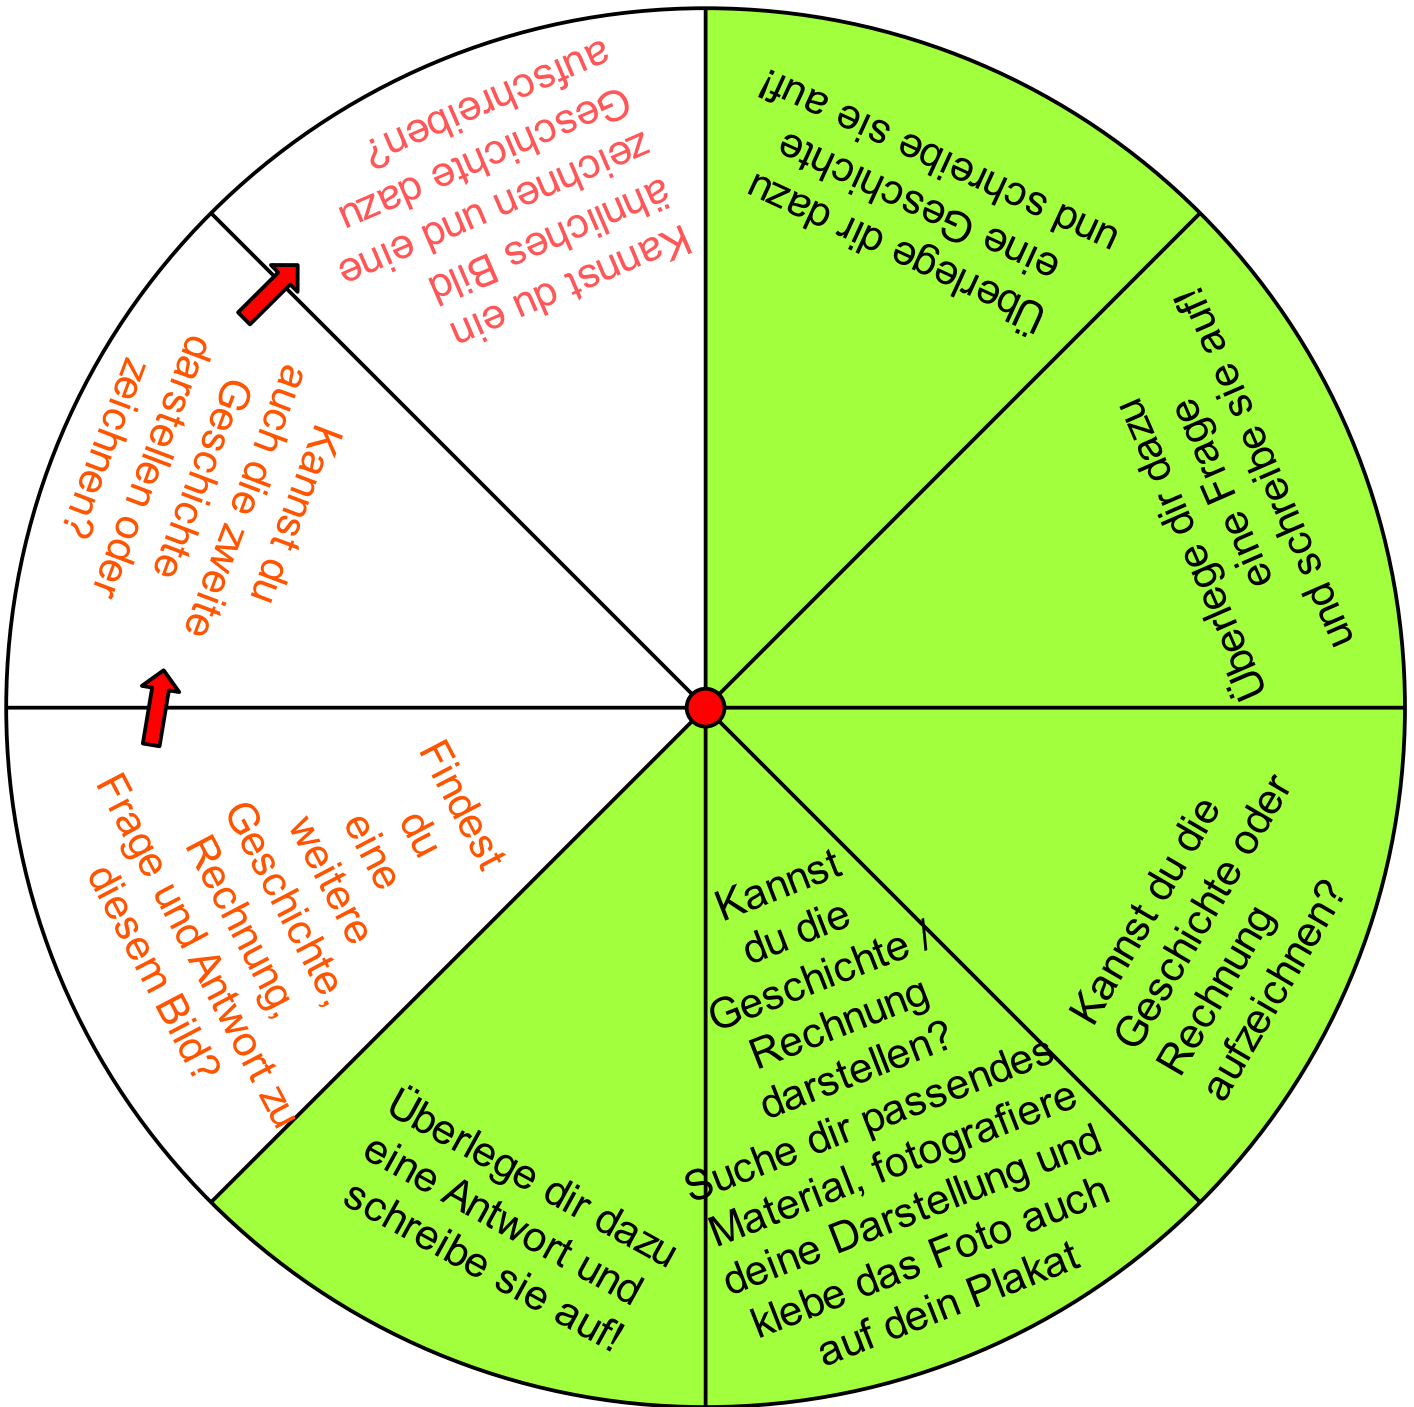

Arbeitsaufträge für die Gruppe „Rechengeschichten/Rechnungen“

Bohrung für
Musterbeutel-Klammer