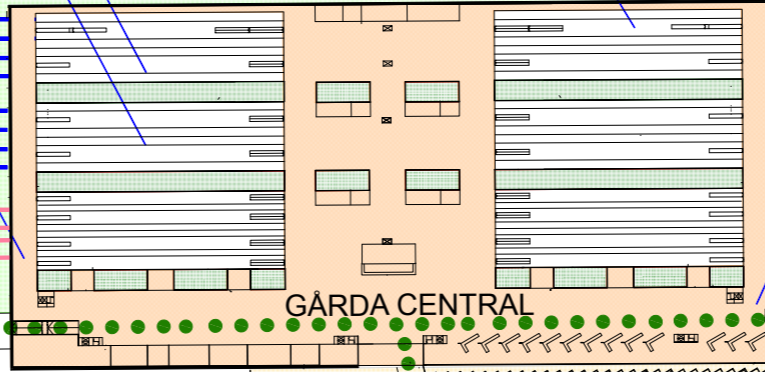

BYGGNADS-
VOLYM
I BERG

LOKALTÅG
FJÄRRTÅG
HÖGHAST.
TÅG

BEF.
JÄRNVÄG

ÖPPET NER
TILL SPÅR-
PLANET

INOMHUS-
GATA MED
SERVICE,
BUTIKER,
REST.

JÄRNVÄG
I TUNNEL

JÄRNVÄG
I TUNNEL

GÅNG- OCH CYKEL-
STRÅK I SÖDRA
GUBBEROGATAN

SPÅRVÄG
I TUNNEL

GÄRDA CENTRAL

SPÅRVÄG I TUNNEL

GÅNG- OCH CYKELSTRÅK
I ODINSLUNDSGATAN

BUSS-
TERMINAL

E6

E6

OMBYGGT
ULLEVIMOT