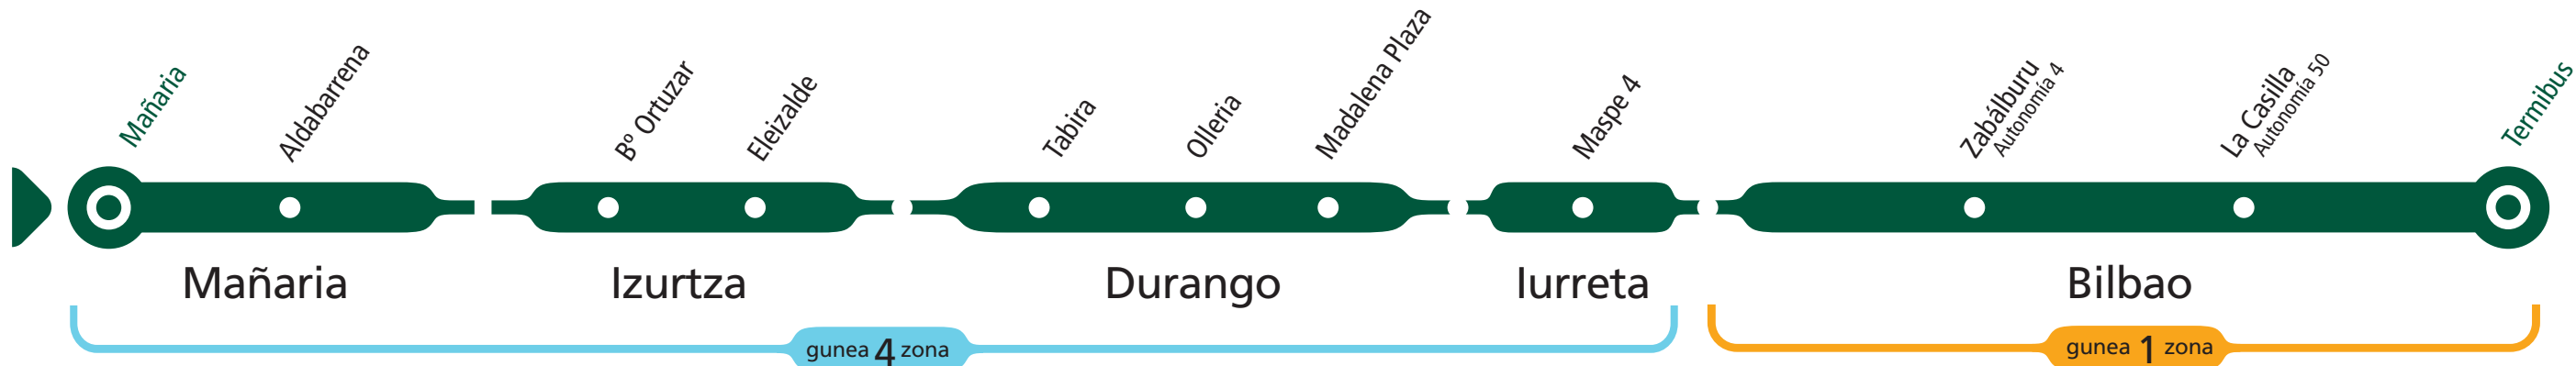

A 3933

DURANGO - BILBAO (autopista)

	Salidas de / Nondik	Salidas de / Nondik
	Mañaria	Durango
Lanegunetan Laborables	06:40 07:40 14:30	07:00 07:15 07:45 08:00 08:15 08:45 09:00 09:10 09:50 10:10 10:50 11:10 11:50 12:10 12:50 13:10 13:50 14:10 14:50 15:10 15:50 16:10 16:50 17:10 17:50 18:10 18:50 19:10 19:50 20:10 21:00
Larunbatetan Sábados	Zerbitzurik gabe Sin servicio	Zerbitzurik gabe Sin servicio
Jaiegunetan Festivos		

Oharrak Notas

A3923 Bilbo – Durango - Elorrio linearekin konbinatuz, Durangotik Bilborako maiztasuna 7:00etatik 9:00etara 15 minutukoa da, eta 9-etatik aurrera 20 minutukoa

Combinando con los horarios de la línea A3923 Bilbao - Durango- Elorrio, la frecuencia de Durango a Bilbao de 07:00 a 09:00 es cada 15 minutos, y a partir de esa hora es de 20 minutos