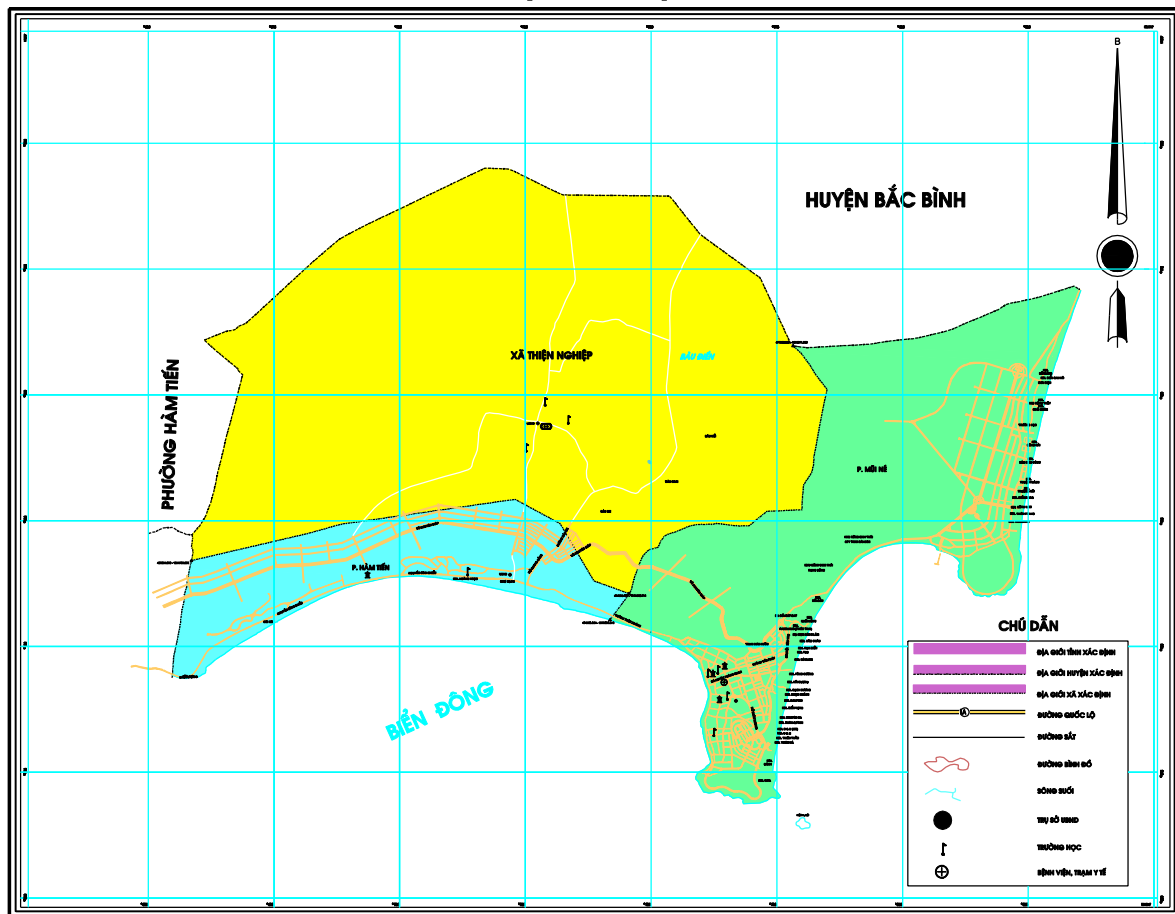

## TRÍCH LỤC BẢN ĐỒ ĐỊA GIỚI HÀNH CHÍNH KHU VỰC 3 PHƯỜNG, XÃ MŨI NÉ, THIỆN NGHIỆP, HÀM TIẾN

Đơn vị: 1:50000 (tỷ lệ bản đồ)