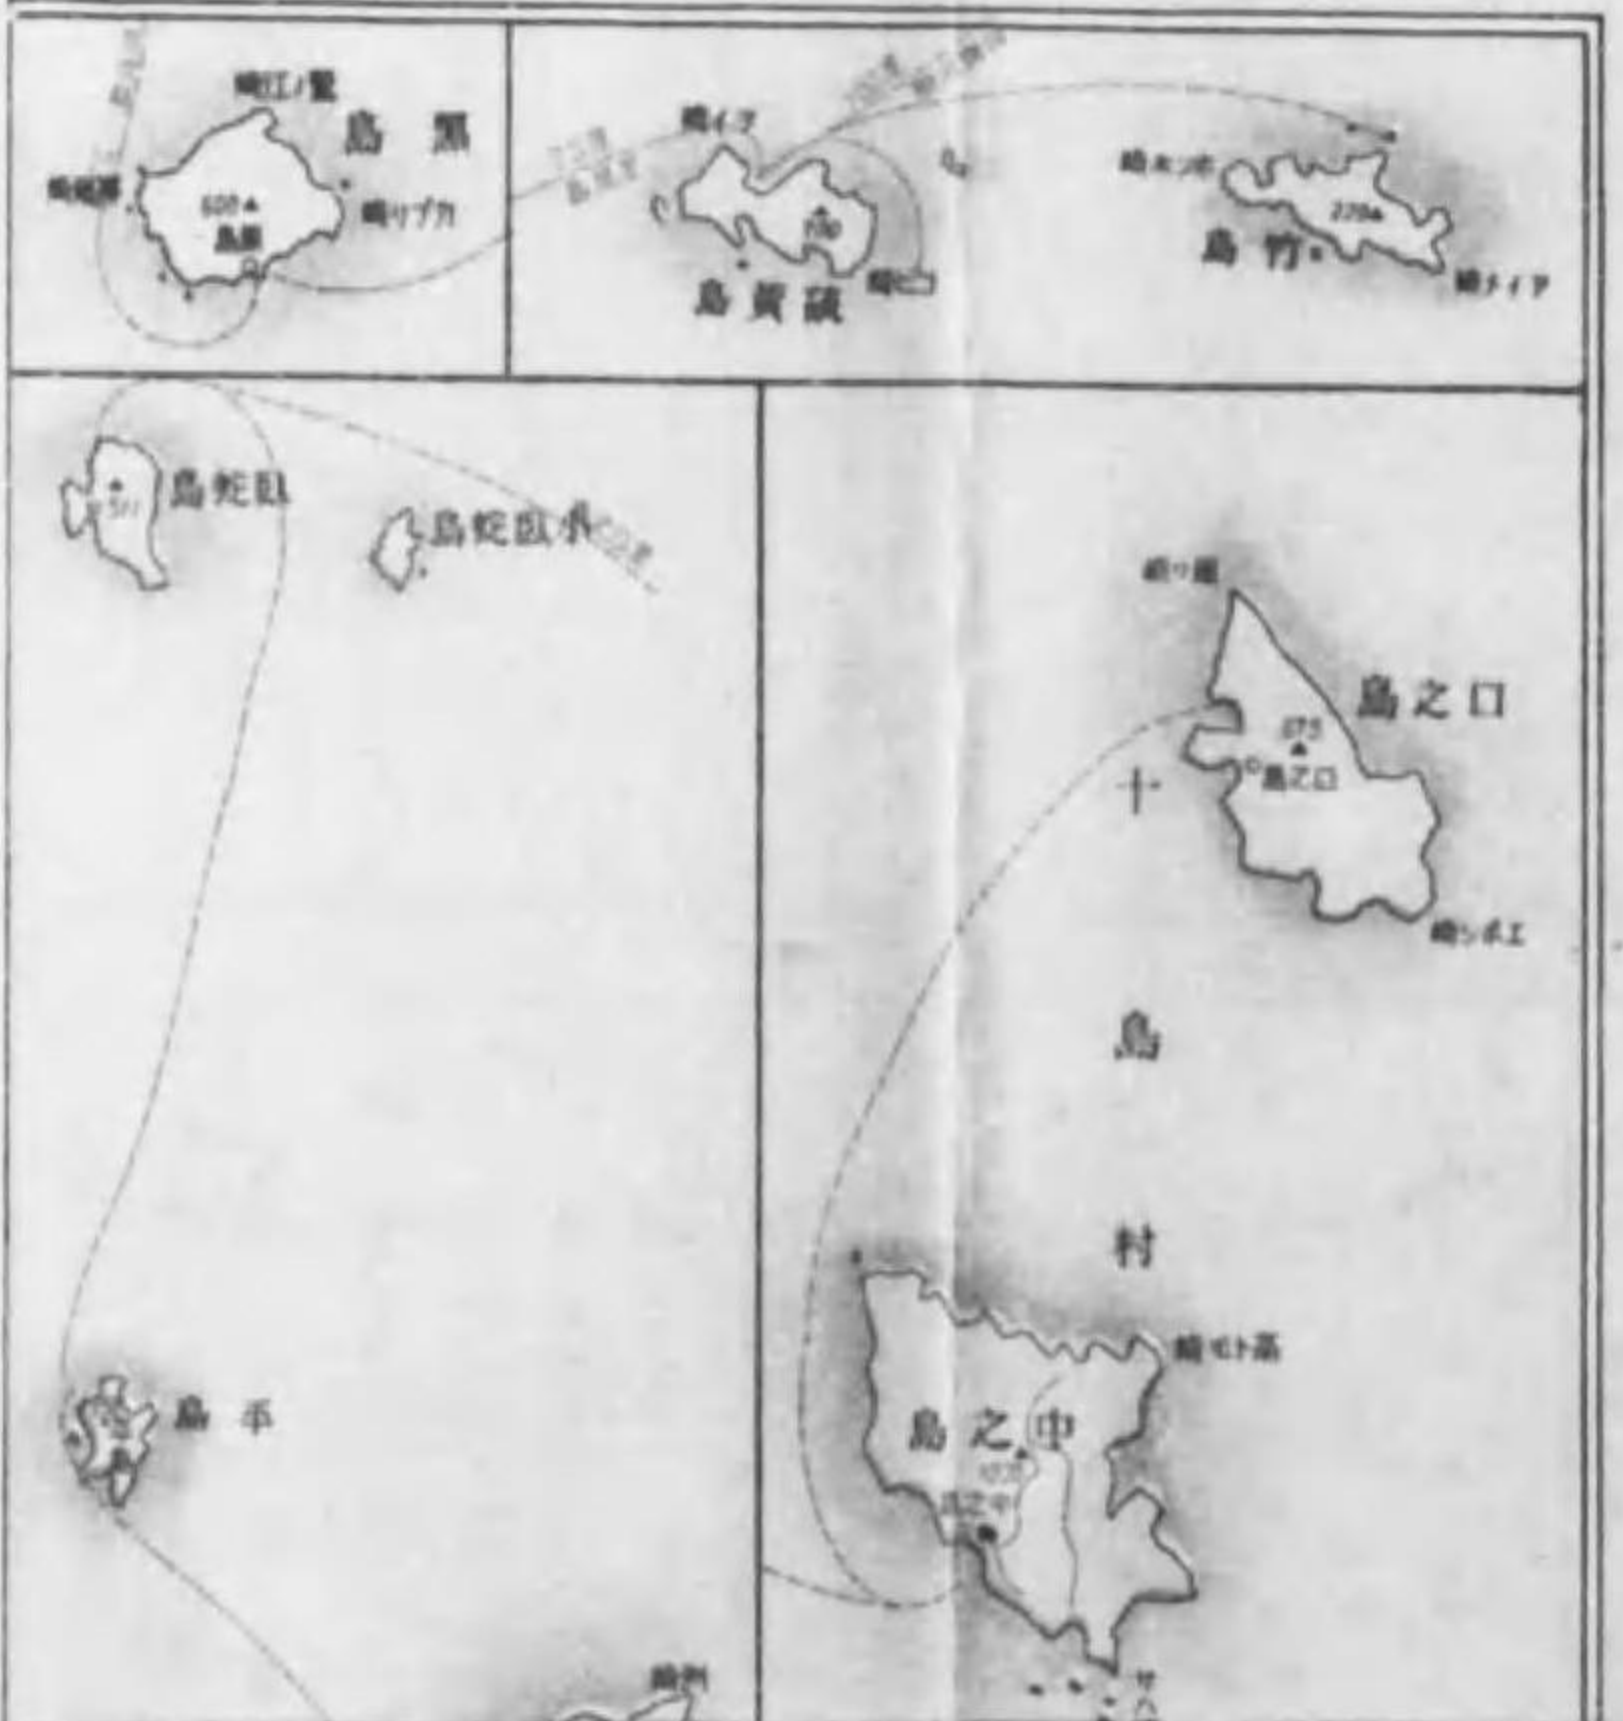

始

鹿兒島縣地圖

新尺三十分之一

鹿兒島市街圖

管内諸島位置

新尺三十分之一

昭和十一年一月三日在東京大島製菓司令部許可濟

露光量違いの為重複撮影

9760
84

管内諸島の位置
一之身萬十二百二尺縮

露光量違いの為重複撮影

管内諸島の位置

昭和十一年四月

終