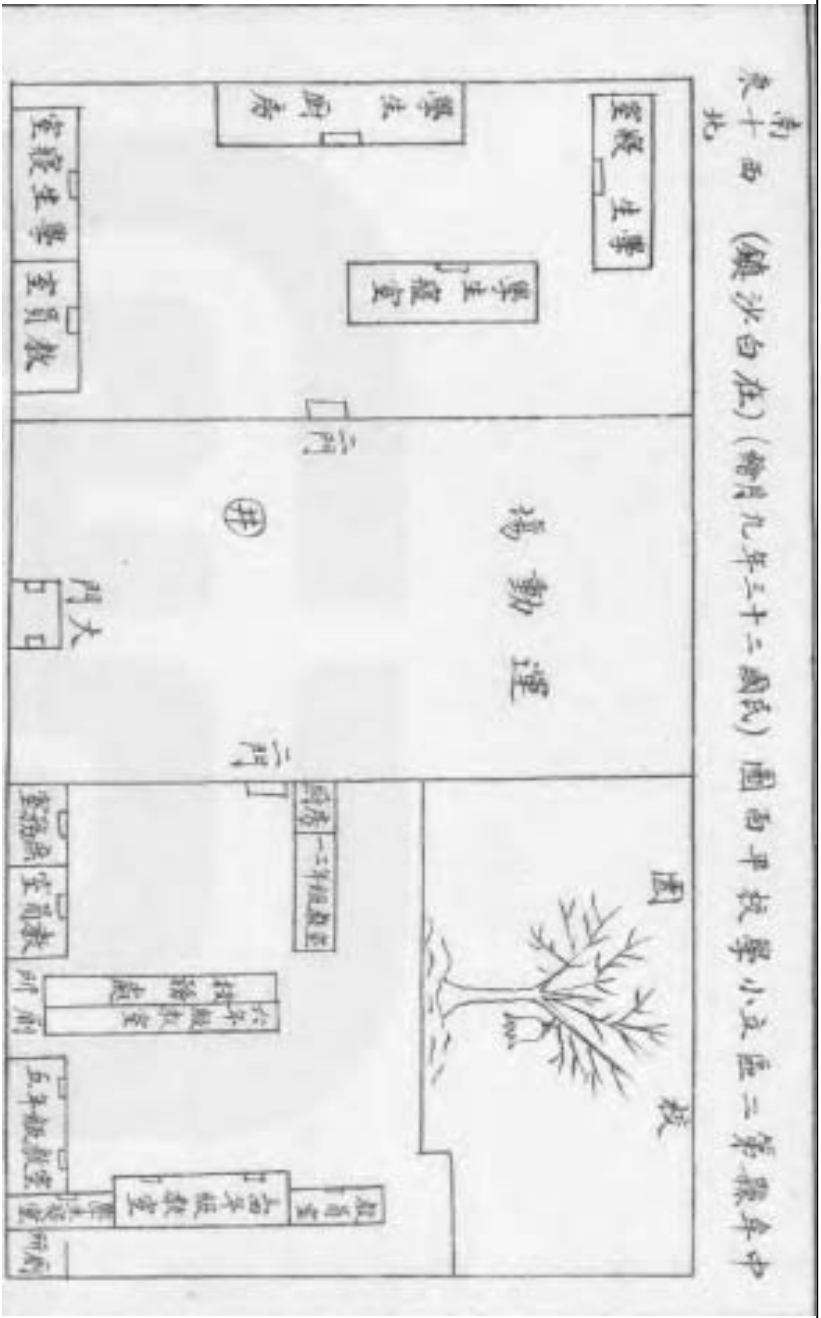

中牟縣志

圖

一三三

中牟明德堂印

中牟縣明德堂第二小學區圖 (民國二十二年九月) (在沙白鎮) (西) 北