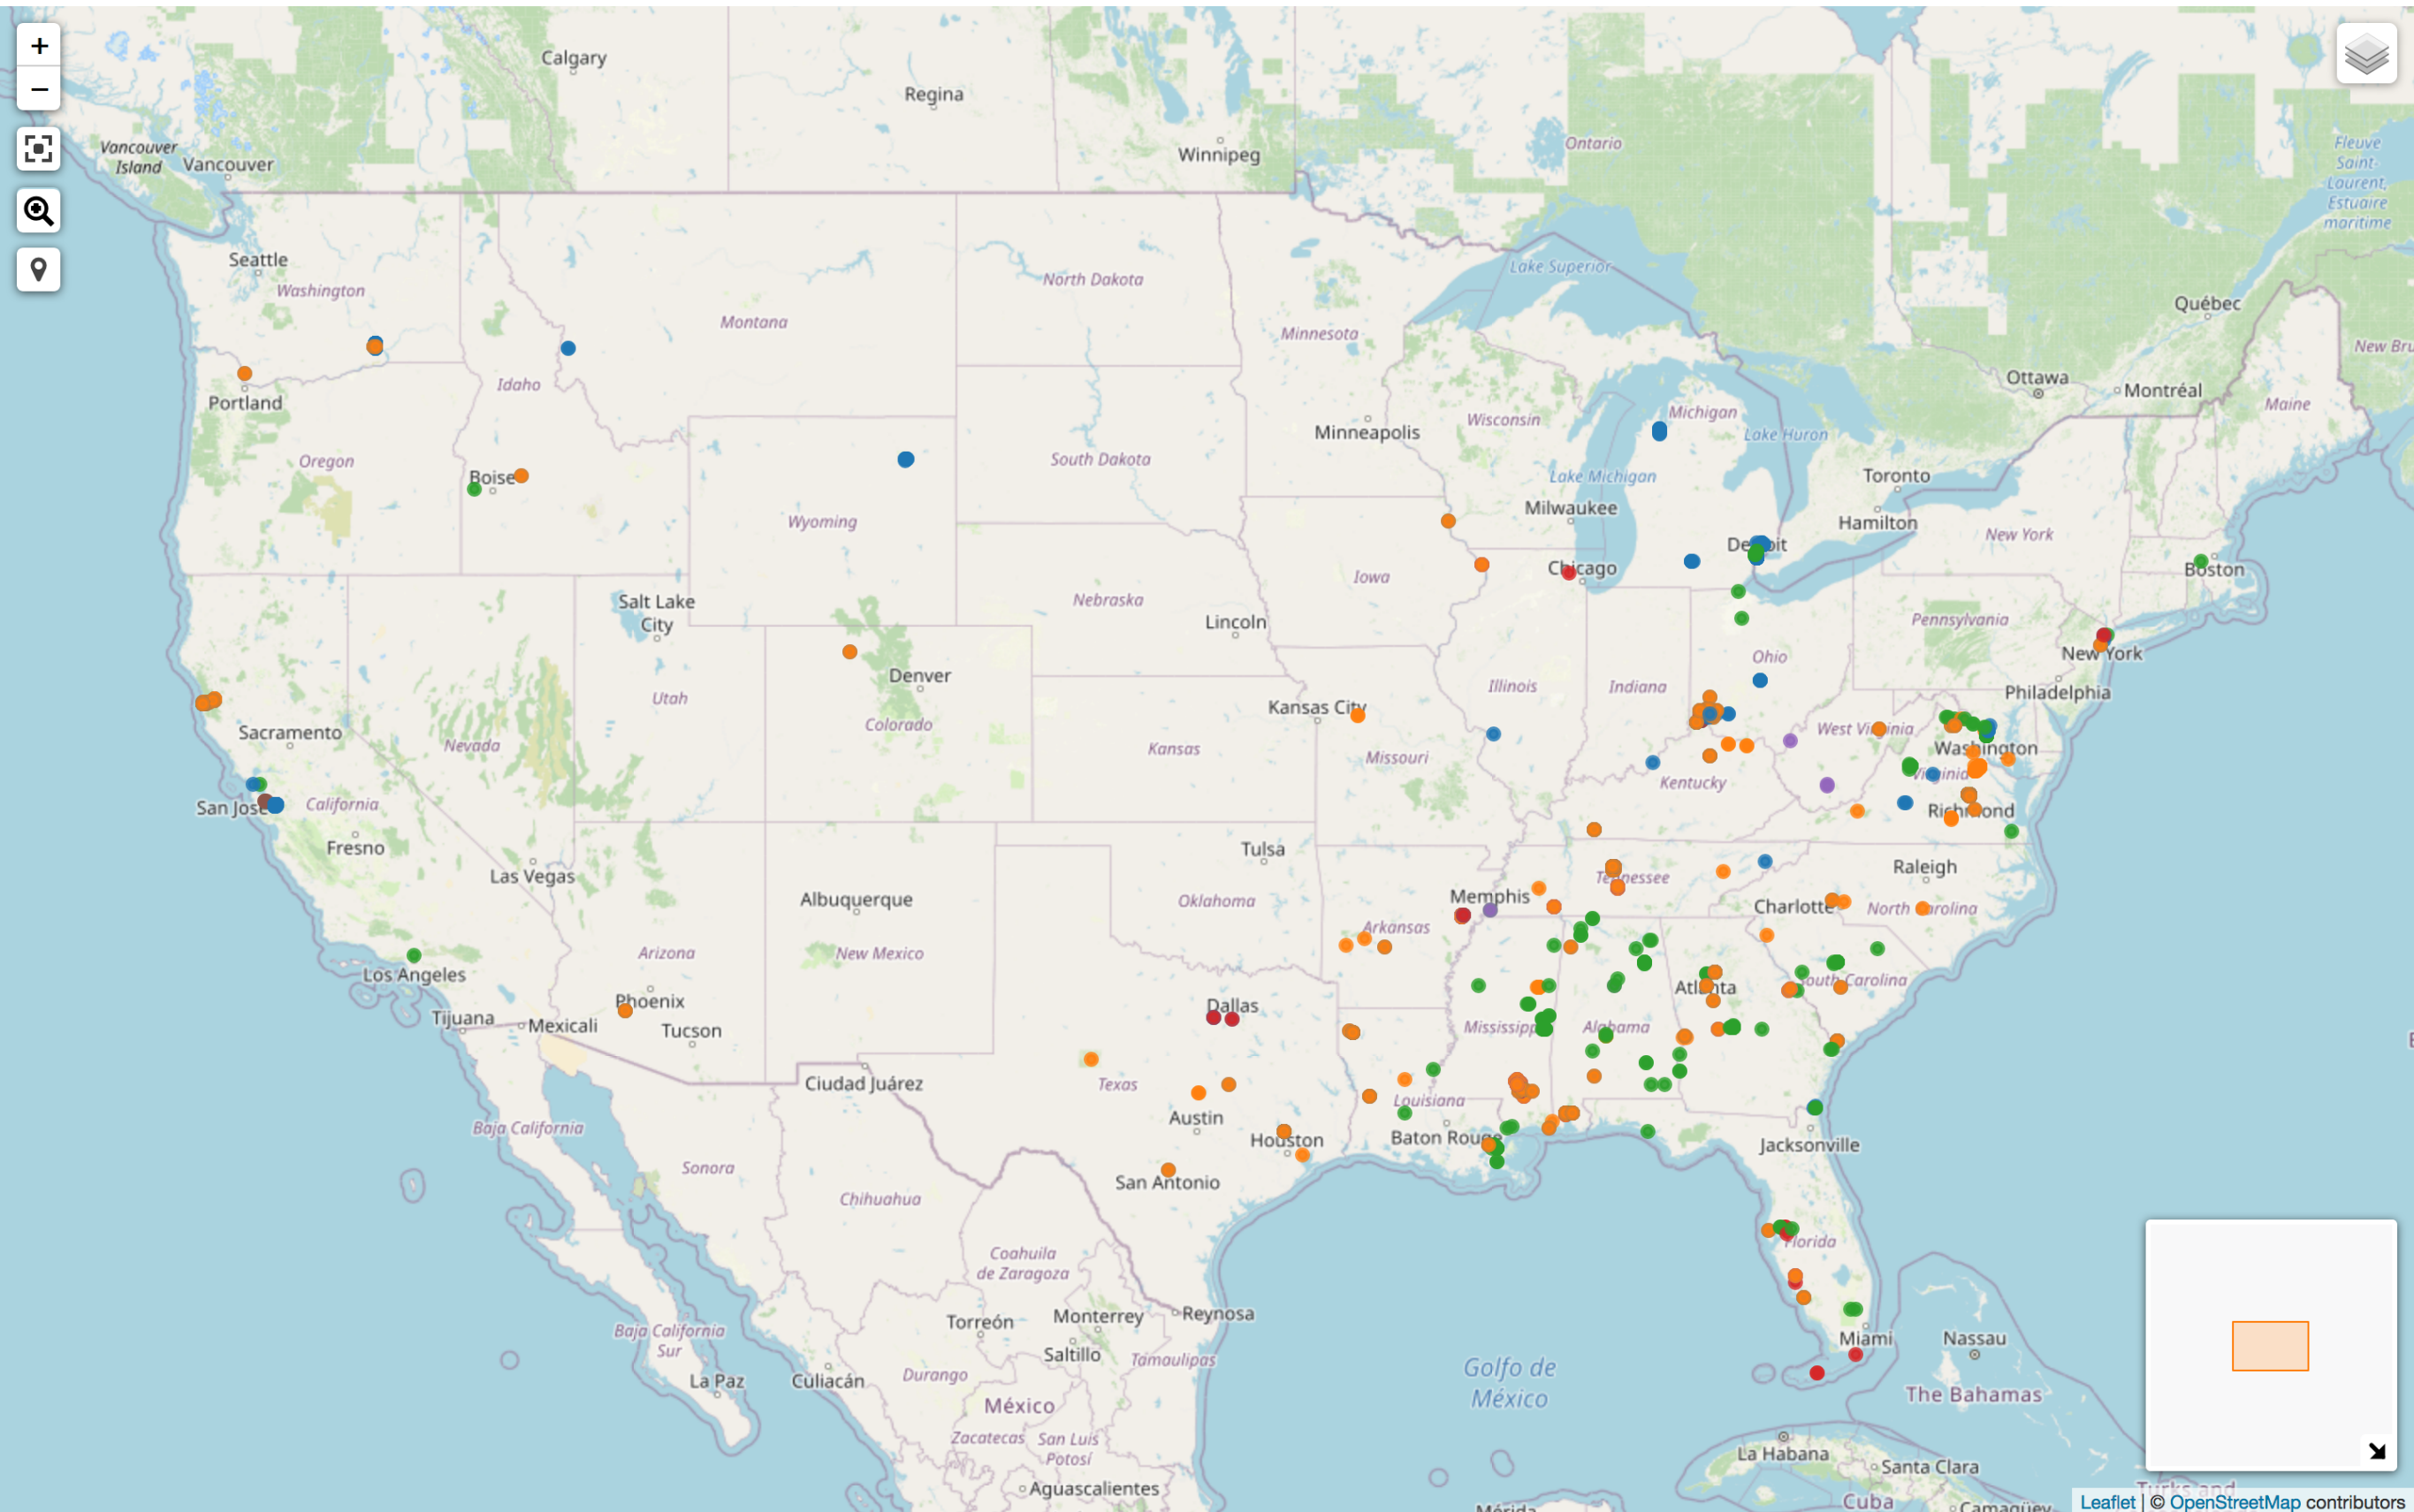

- | | |
|-----------------|--------------|
| 24 Hour Fitness | 3 |
| 7-Eleven | 99 Speedmart |
| A&W | A.T.U |
| A101 | ABN AMRO |
| ADNOC | ALDI |
| ALDO Group | AMC Theatres |
| AT&T Mobility | AVIA |
| Abanca | Ace Hardware |

[commons:McDonald's Golden A...](#)
McDonald's
24009
[Q wd:Q38076](#)

[commons:7-eleven logo.svg](#)
7-Eleven
15759
[Q wd:Q259340](#)

[commons:Subway 2016 logo.svg](#)
Subway
14008
[Q wd:Q244457](#)

[commons:Burger King logo.svg](#)
Burger King
8497
[Q wd:Q177054](#)

[commons:Kentucky Fried Chicken 201x logo.svg](#)
KFC
8291
[Q wd:Q524757](#)

[commons:Lidl-Logo.svg](#)
Lidl
7519
[Q wd:Q151954](#)

[commons:AldiWorldwid...](#)
ALDI
5781
[Q wd:Q125054](#)

[commons:Walgreens logo.svg](#)
Walgreens
4880
[Q wd:Q1591889](#)

Keep Going

- Name Suggestion Index
nsi.guide
- Sophox
sophox.org
- SPARQL examples
wiki.osm.org/wiki/SPARQL_examples
- Wiki office hours
Saturday 2:30–4:00 EDT / 11:30–1:00 PDT
- [#wikimedia](#) [#sophox](#) [#osm-wiki](#) on OSMUS Slack