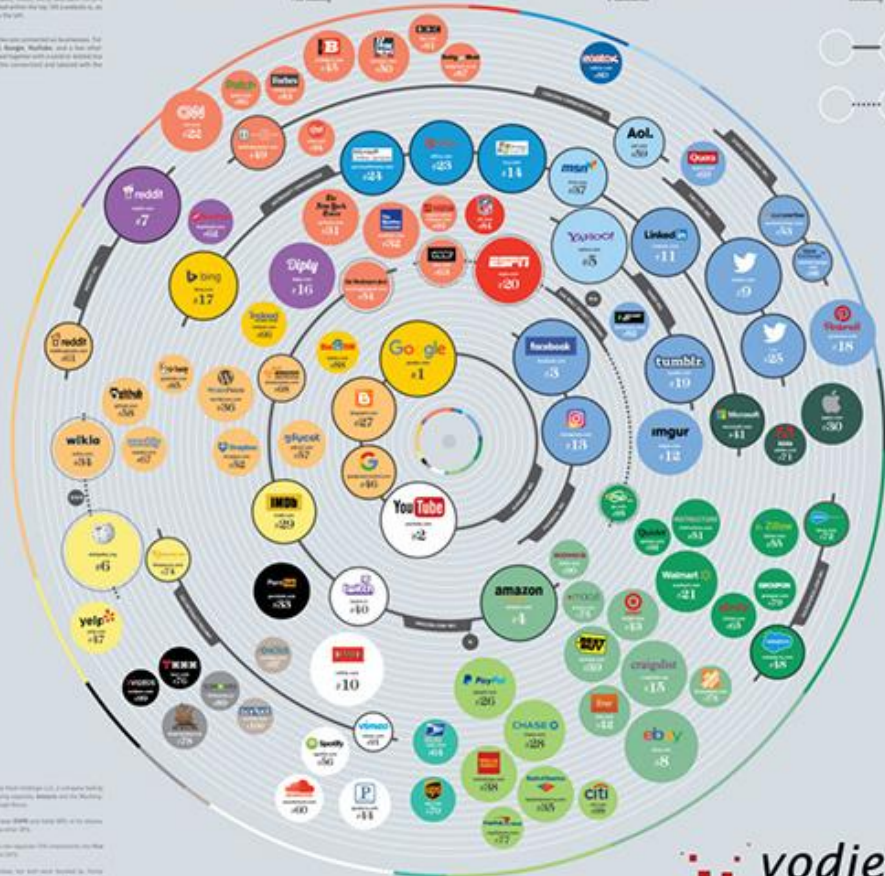

100 WEBSITES that Rule the Internet