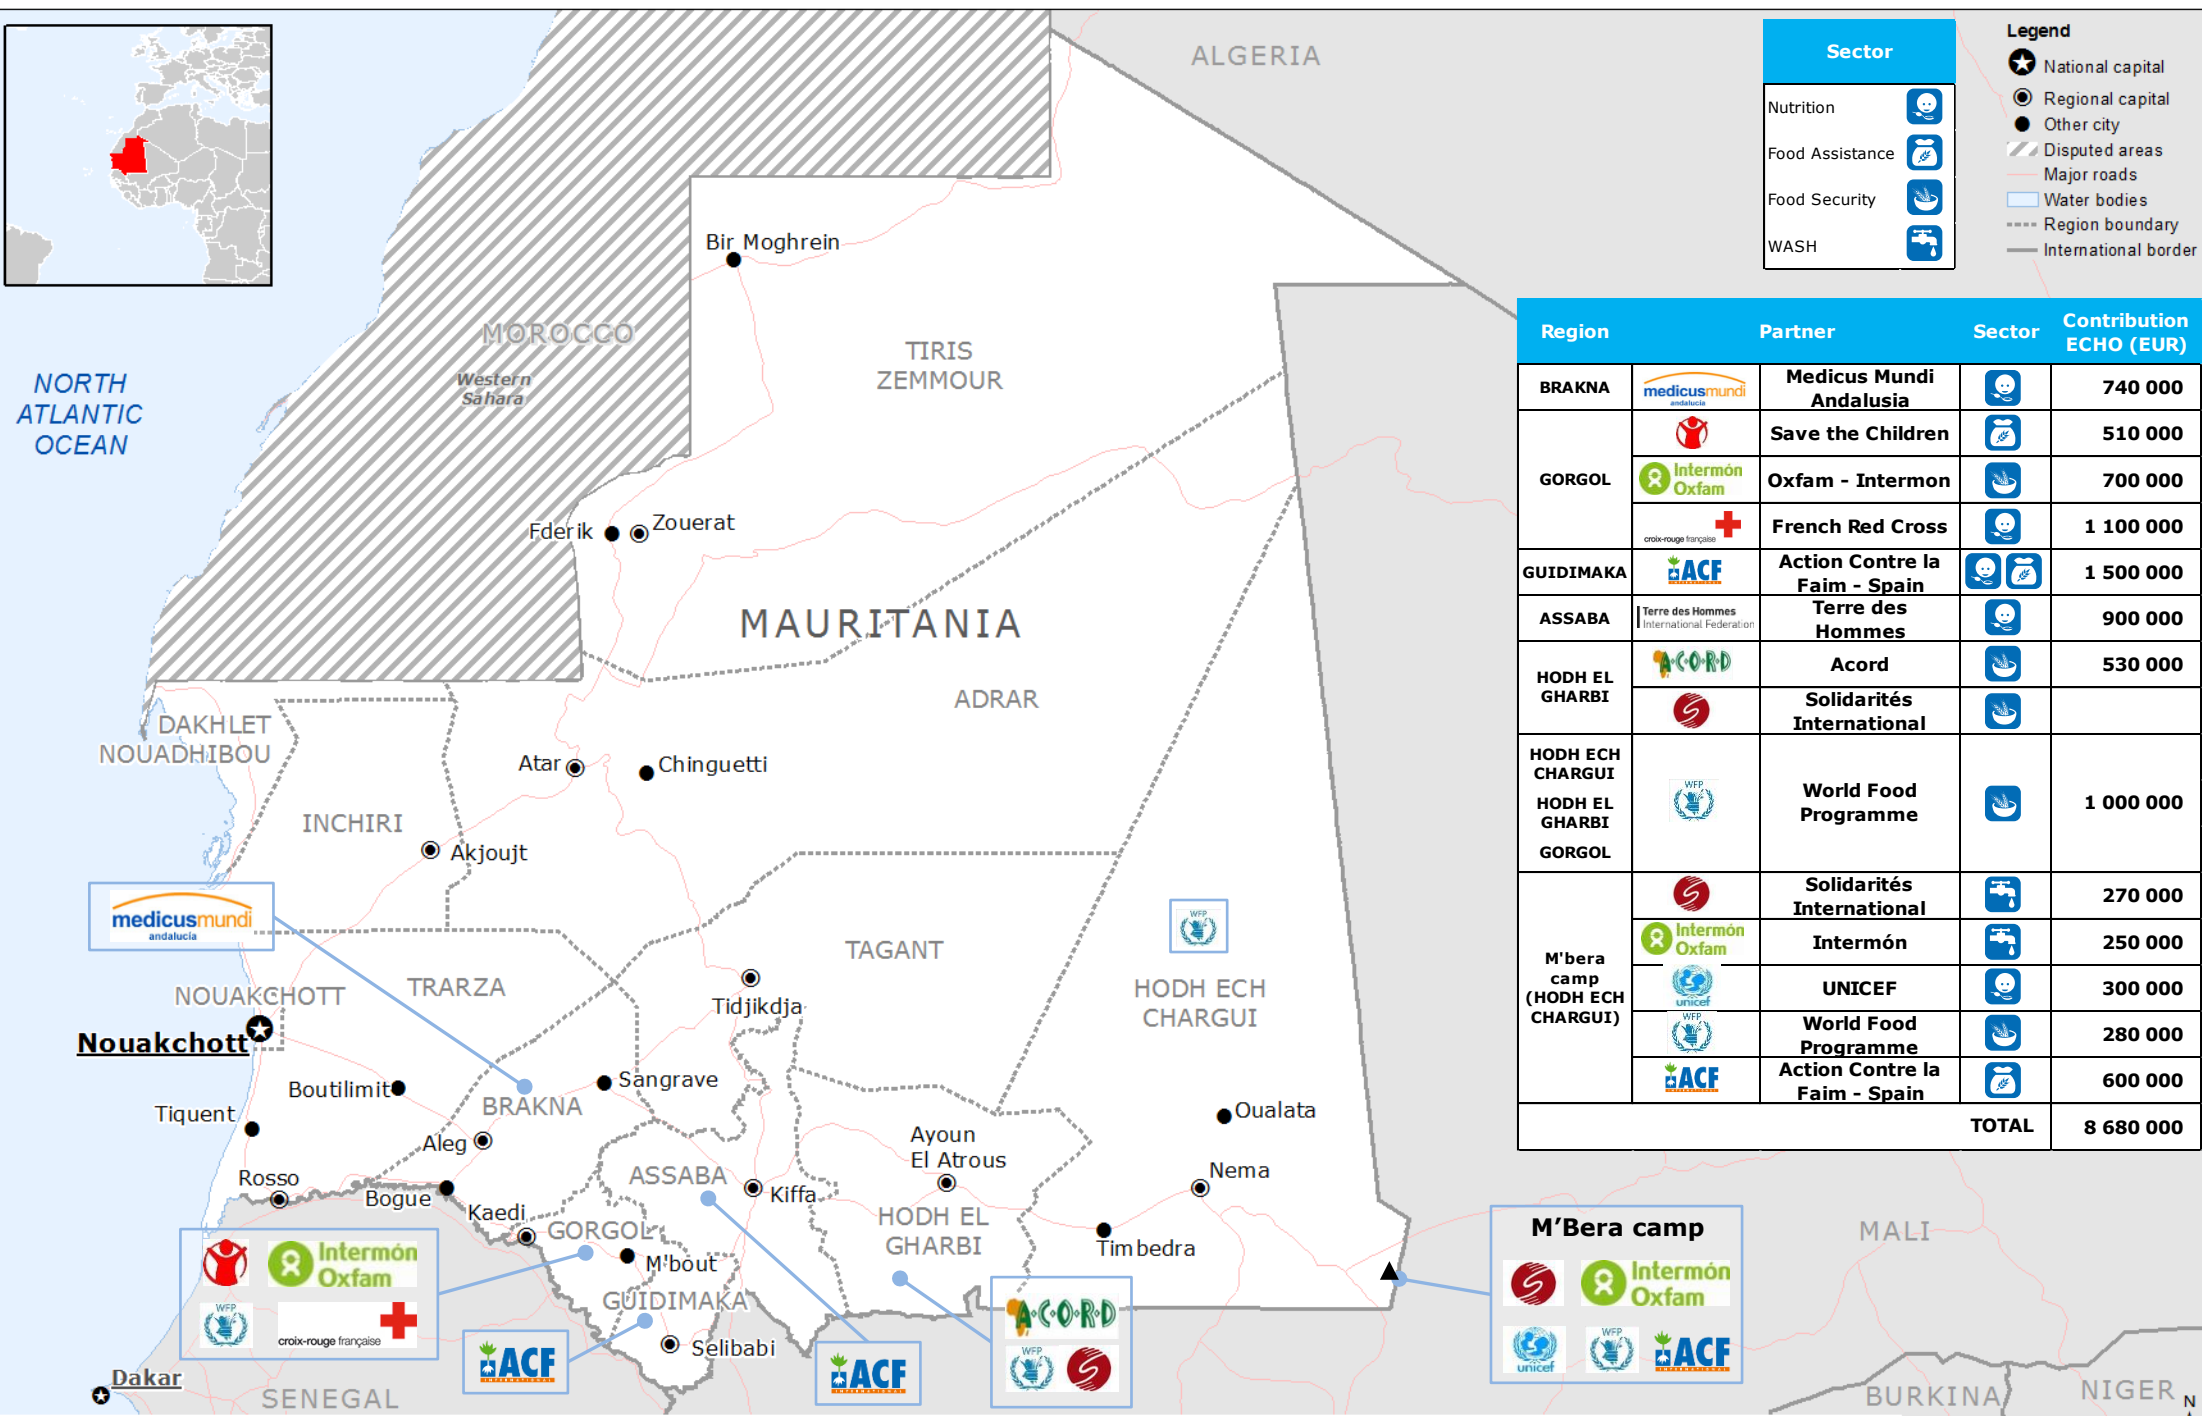

ECHO Partners' Response in Mauritania in 2014

NORTH ATLANTIC OCEAN

Sector

- Nutrition
- Food Assistance
- Food Security
- WASH

Legend

- National capital
- Regional capital
- Other city
- Disputed areas
- Major roads
- Water bodies
- Region boundary
- International border

Region	Partner	Sector	Contribution ECHO (EUR)
BRAKNA	Medicus Mundi Andalusia		740 000
GORGOL	Save the Children		510 000
	Oxfam - Intermon		700 000
	French Red Cross		1 100 000
GUIDIMAKA	Action Contre la Faim - Spain		1 500 000
ASSABA	Terre des Hommes		900 000
HODH EL GHARBI	Acord		530 000
	Solidarités International		
HODH ECH CHARGUI HODH EL GHARBI GORGOL	World Food Programme		1 000 000
M'bera camp (HODH ECH CHARGUI)	Solidarités International		270 000
	Intermon		250 000
	UNICEF		300 000
	World Food Programme		280 000
	Action Contre la Faim - Spain		600 000
TOTAL			8 680 000

M'Bera camp