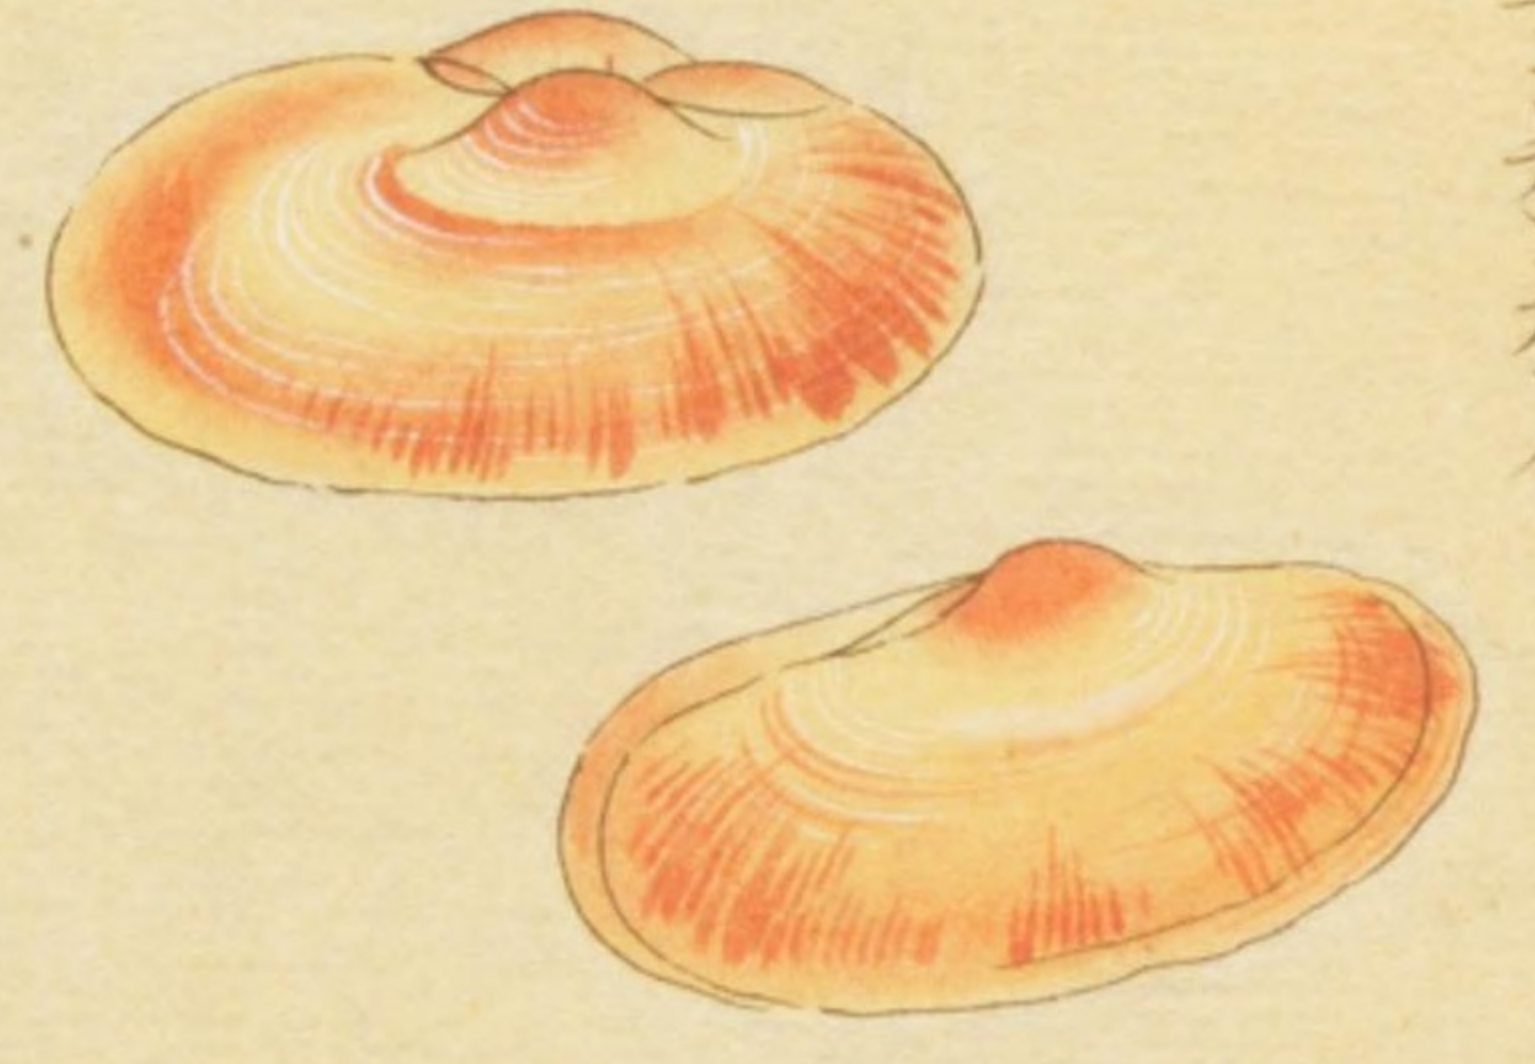

蚌類形洋蓬介ニ似テ肌白
色ニシテ壳厚ク縦理板屋介
ノ如シ両片合テハ莢ノ葉ノ
如シ要ノ鎖ス處表裏ニ形
異ナリ稀品

紅雀介

六百介品中凶有テ丹敷浦
裏ニ説無シ

紅真蘇枋介