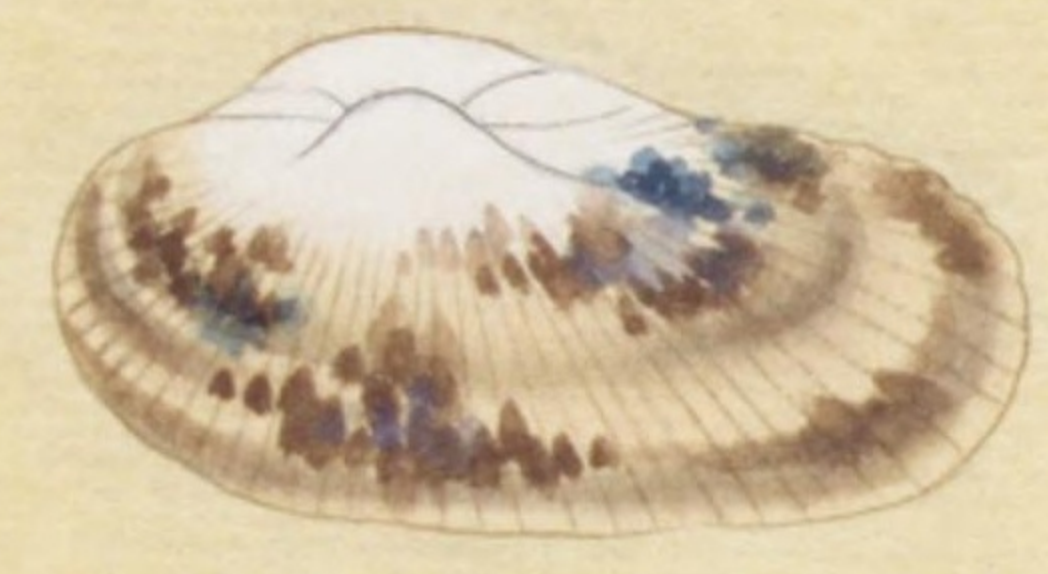

 <p>芦介</p>	 <p>塩折介</p>	 <p>衣通介</p>
<p>蚌類形真蘇枋介ニ似テ 肌ハ淡褐縦横ノ細文理光 沢有リ</p>	<p>蚌類形礎介ニ似テ色白ク細 横理有光ナシ</p>	<p>蚌類色白ク形環枕介ニ似テ艶 此介玉津島ノ水灣ニ有名産稀 呂也</p>
 <p>姫 蛸</p>	 <p>薄雲</p>	 <p>逢介</p>
<p>蚌類形伊豫蓆介ニ似テ肌ハ淡 黄色壳薄ク芦蓆ノ如キ横 文理有且散葉ト云</p>	<p>蚌類江介ト同種白色横理 雲霞ノ如シ周壳縦理有艶 ナシ</p>	<p>蚌類色白ク礎介ニ似テ別種也 壳ノ前窪ヲ云田ノ如ク両頭長シ</p>

溝介

蚌類形長カ介ニ似リ但シ  
肌淡紫色壳薄脆高  
キ肋有内白ク内外光艶者  
折介云

洋蓬

蚌類容チ莢介ニ似テ壳薄  
クシラ色純白文理ナシ両片全  
キ者少シ多ハ片隻ナリ五百  
介凶二片者ヲ濱虫ト云

鶯介

蚌類鳥介ト曰種壳横理細  
キ縦理有肌緑色壳内光  
有リ綠色者ヲ鶯ト云ホキ  
者ヲ孔雀ト云

孔雀

丹敷浦裏ノ意ニ因テ  
石壽着色シテ此  
加フ

蚌類紅介似リ肌粗ク細理横文有  
左右ニ細刺リ鑿ノ如シ紅白縦文  
有リ

雁介

杏介

蚌類形ヲ燕介ニ似ラ長ク  
脰レ有リ一方ハ尖リ一方ハ尖  
ラズ壳厚ク二片ハ大ナリ両唇  
合セテ色淡白内淡紅色  
鐘介云或水貝介云云唇  
紅色ノ者ヲ凡紅ト云フ

莢介

蚌類形洋蓬介ニ似テ肌白  
色ニシテ壳厚ク縦理板屋介  
ノ如シ両片合テハ莢ノ葉ノ  
如シ要ノ鎖ス處表裏ニ形  
異ナリ稀品

紅雀介

六百介品中凶有テ丹敷浦  
裏ニ説無シ