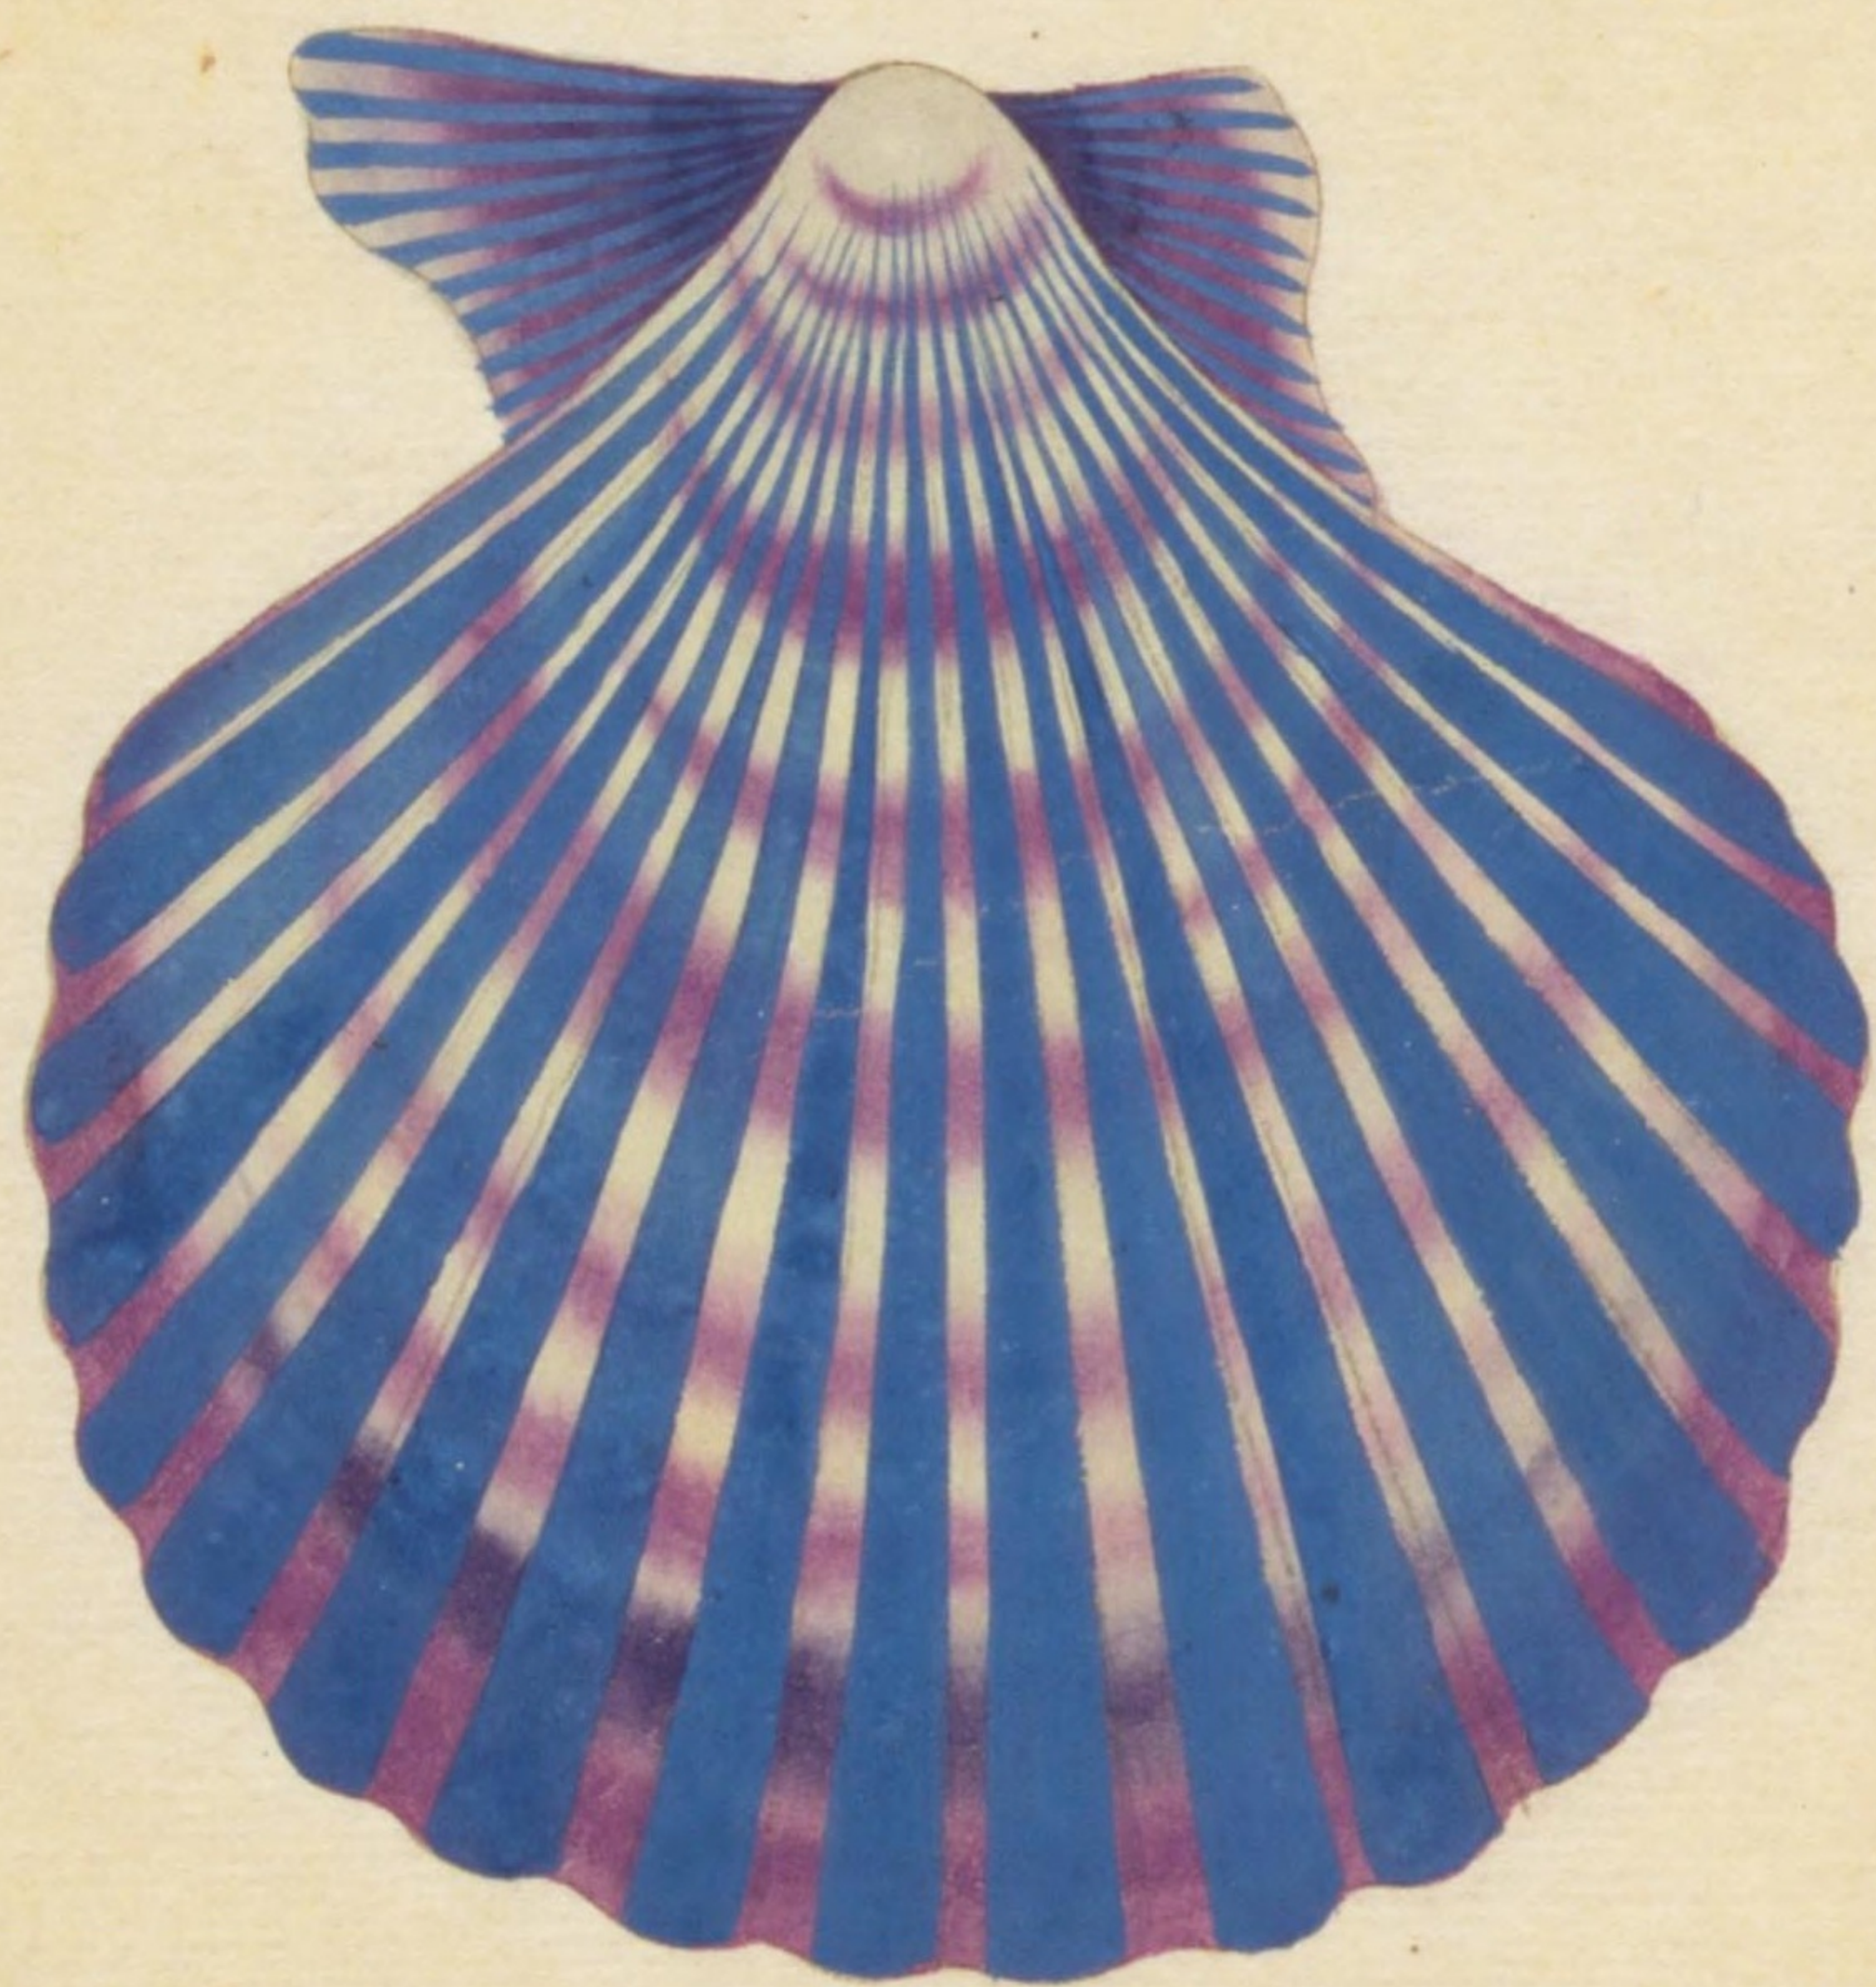

杜若

蛤類形狀一定ナラス肌ノ紫色兩片總テ杜若ノ範ノ如シ周  
壳ニ刺有リ

蛤類摺扇紫色上者也前摺扇下詳也

紫摺扇

同上

前出者同

蛤類形海菊介ニ似リ肌ハ赤ク刺アリ海菊ヨリ細ク長シ因スル処ノ如ク刺長ク全者少也愛ベシ

猩々