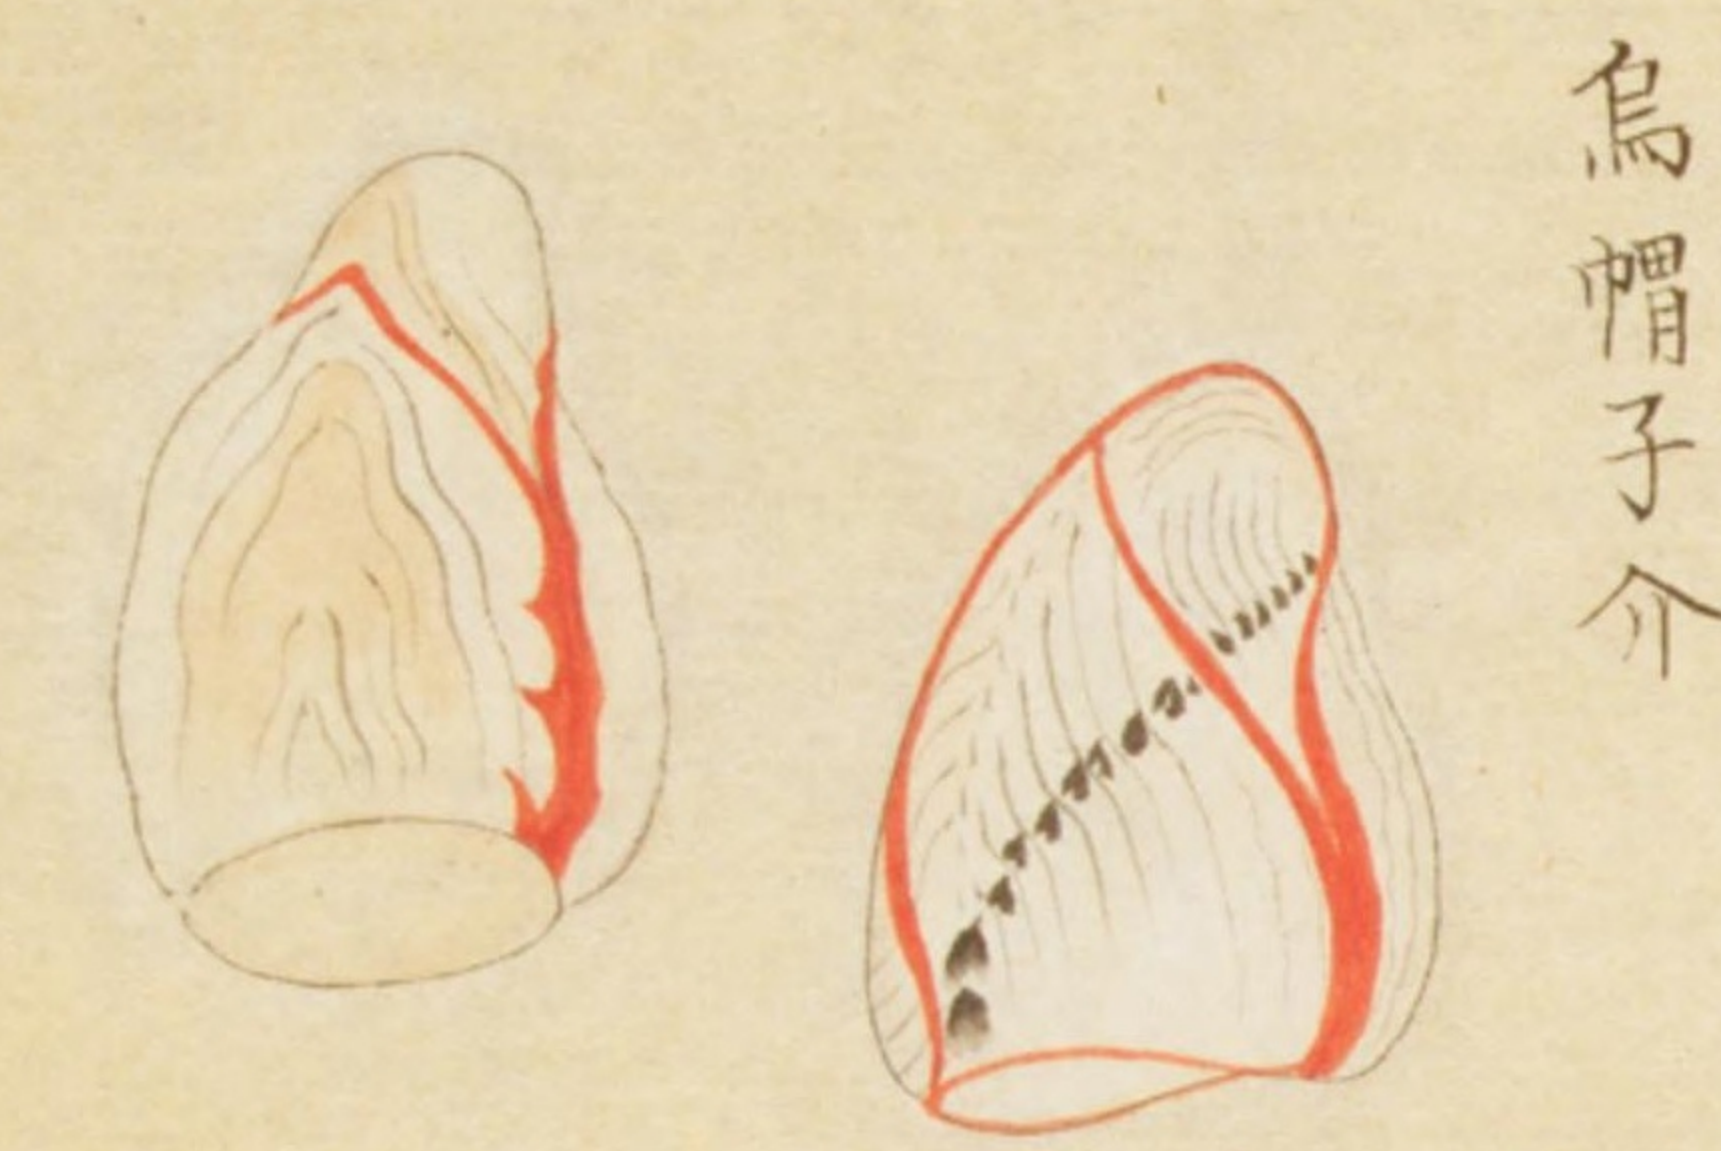

六百介品中図ナシ丹敷浦裏墨畫  
アリ石壽其意因テ着色シテ加フ

蚌類形粗蟬介似テ少異ナリ皺  
文細理蟬介如シ淡黄色内  
光蟬介ト同但六百介品内図ナシ

羽衣介

蚌類形太刀介似タリ幅廣ク形  
色太刀介略相似タリ壳太カ介  
ヨリ厚シ

蟬介  
Vulvella

蚌類眉介ト同種壳薄ク褐色縮文細理  
有リ壳内光リ大ナル者ヲ眉介ト云小ナ  
ル者ヲ蟬介ト云

女冠者  
Lingula

蚌類形長ク後米リ前  
後ノ幅齊前後ハロセ光  
薄ク脆シ肌淡褐色或  
浅綠色ニシテ光艶有リ  
備前ノ牛窓ニ多ク有リ鏡  
トモ又ハ指甲螺ト云

生雌介  
Pinna

蚌類小キ者ヲ羽簪ト云五百  
則因ニ立帽子ト云百介圖ニ  
玉斑介ト云介品云江瑤柱  
俗タイラキト呼本邦瑤柱  
或蝦ヲ以テタイラキト云誤也

蜻蛉  
蚌類形色蟬介ト同種成ニ肌  
褐色内白ク光有リ

双介  
又銀葉ト云  
表ノ黒皮脱去  
スル者ヲ云黒皮  
有ハ蚌ノ色ニ  
キヤラ介ト云琵琶  
湖ノ名産ナリ  
方言ナガ介又

蚌類長ク似テ色白ク艶有リ  
壳ノ裏潔白光明愛スシ五百介  
圖ニ立鳥帽子ト云但シ六百介品  
内銀葉ノ葉ト云表ノ黒皮脱  
去スル者ヲ云黒皮アルハ蚌ノ色ニ  
同キヤラ介ト云琵琶湖ノ名産  
ナリ方言ナガ介ト云

烏帽子介

蚌類形折烏帽子ノ如シ白  
色ニ光艶有リ此ニ因テ處  
如キ絲ヲ掛タル如ク者世ニ稀  
ナリ雄介ハ紅影有リ

Lepas  
L. papilio

桃介

蚌類形鷗介似タリ色淡白臍  
有リ半ハ白ノ半ハ淡黄光沢有リ

Tridacna?

机介

蚌類形美魚介似タリ色白ク  
兩片合シテ密封セス