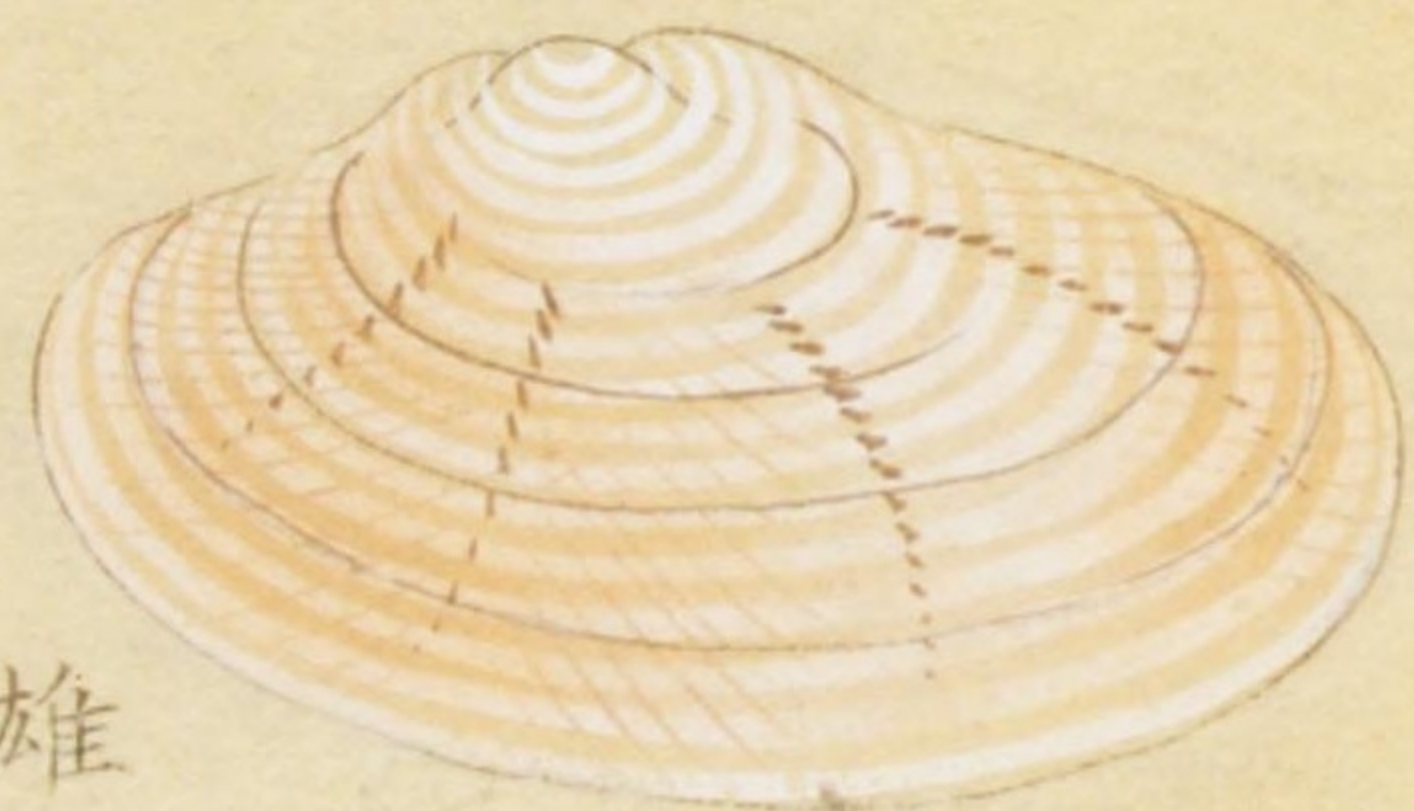

石壽云須利加濱ノ  
一種ナラニ故ニ此條如

無石

蚌類形蘆介ニ似多  
壳滑横文有白色  
墨斑文有リ要處  
朱ノ如シ愛スニ堪  
タリ

無石  
石壽按ニ六百介品中図有  
丹敷浦裏ニ説ララス  
須利加濱ナルニ故ニ須利加  
濱中ニ云

阿波蘆

蚌類形姫蘆介ニ似多肌淡  
褐斑文光艶有テ滑ナリ

伊豫蘆

蚌類形蘆介ニ似タリ壳薄ク肌滑淡褐  
或ハ灰白色深褐ノ斑文有テ網自ノ如シ  
其彩文愛スヘシ

蘆介  
葛萐介

雄

蚌類形筋肋似多肌淡褐色斑文光  
艶有横溝隴有形雌蘆ヨリ厚ク左ノ長  
キ者ハ蘆介ノ雄ナリ五百介図ニ葛萐介  
ト云

蘆介  
雌

上ノ記蘆介ト内種也形短ク臍  
ト色淡黄理文細ク文良彩色  
濃也前圖ニ所ノ者ハ雄介ナリ  
茲ニ圖スル者雌介也

舟介

*Arca navicularis*  
*Arca? Arca*  
(Shi)

蚌類其形四角ニ左右長ク唇ノ正中穴ニシ  
正シカラズ要ニ所褐色四角ノ文有リ其文中  
深ク折入タル文有其色灰白横介氏云