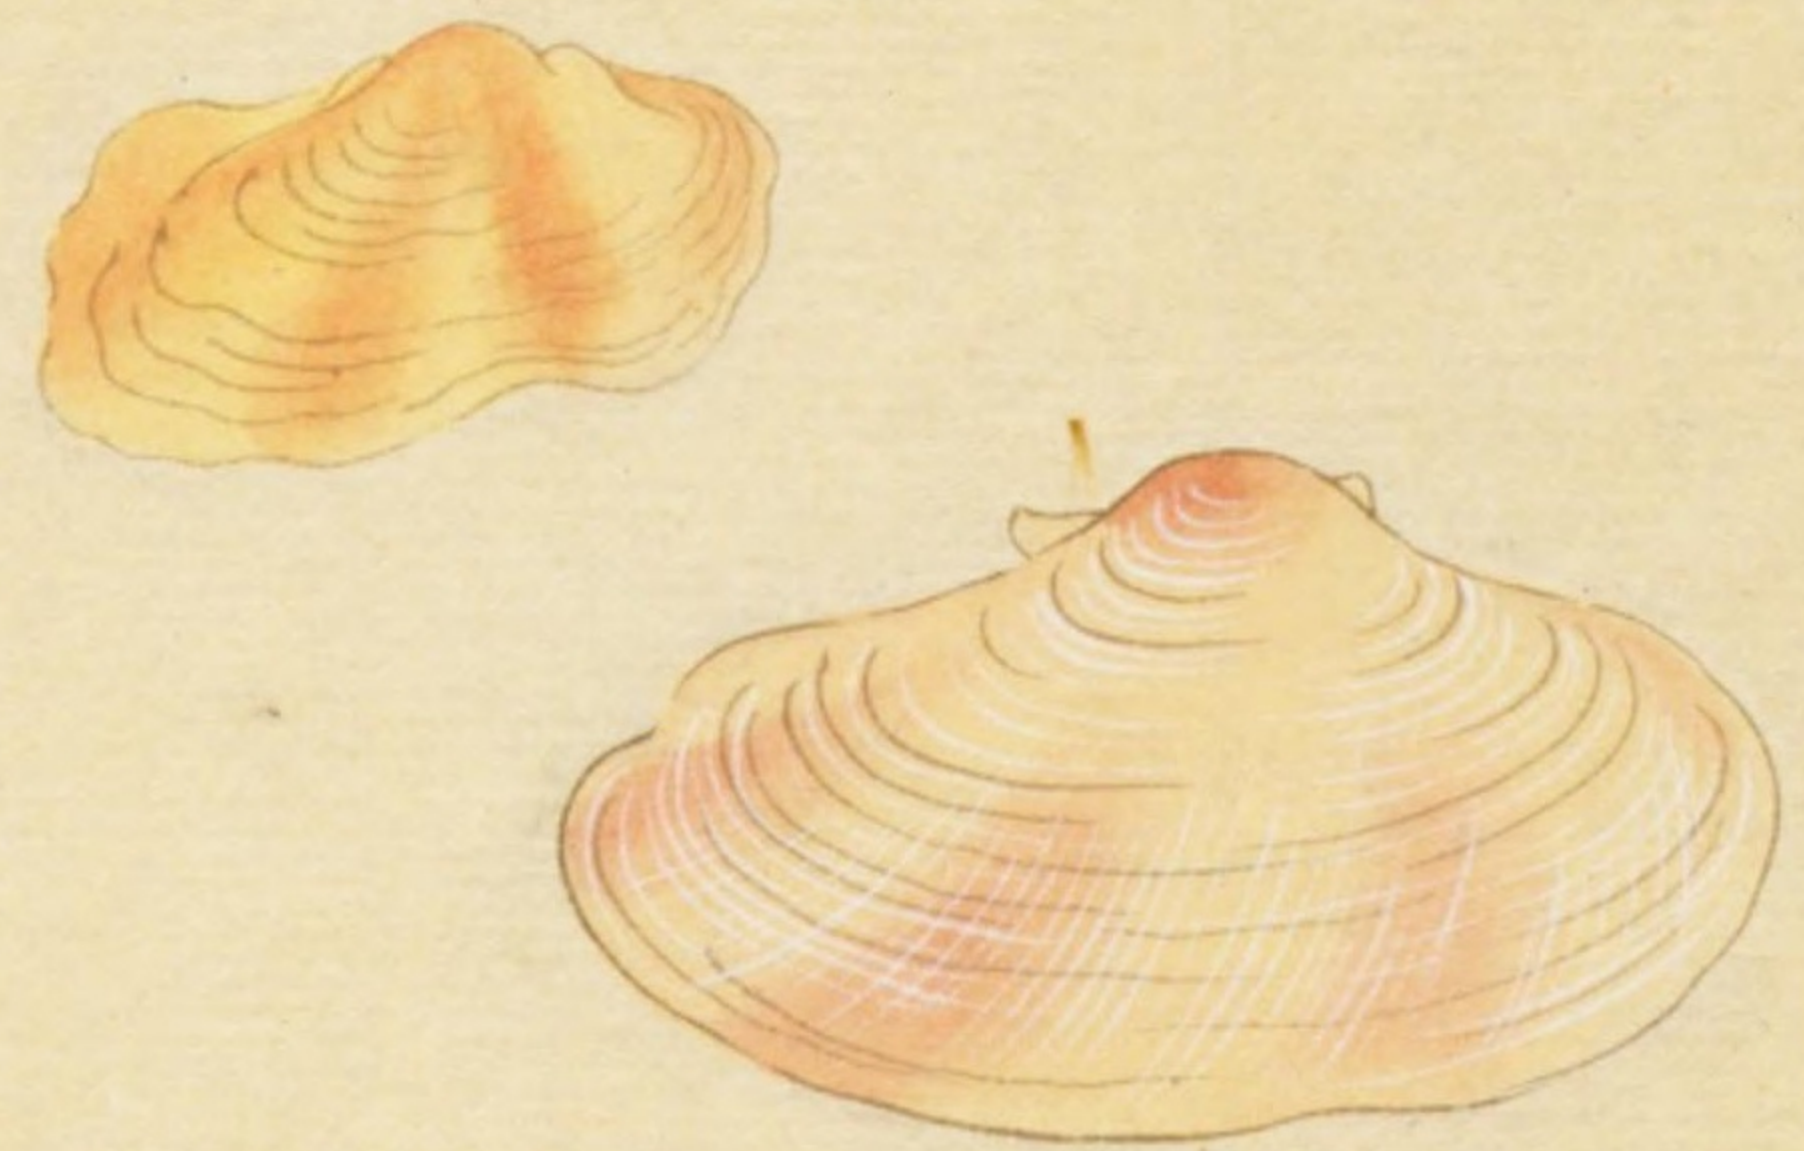

紅真蘇枋介

真蘇枋介

蚌類形紅真蘇枋似リ縦理有肌褐色  
光艶ナシ

紅蘆介

蚌類形蘆位、奈美介ニ似多肌  
淡紅色理文白点アリ愛スニ五  
百介図ニ美津介ト云

塩連介

蚌類形真蘇坊介ニ似多肌  
紫色全層縮文有壳ノ内深紫  
色ニ光艶アリ又水藻ト云

須利加濱

石壽云須利加濱ノ  
一種ナラニ故ニ此條如

無石

蚌類形蘆介ニ似多  
壳滑横文有白色  
墨斑文有リ要處  
朱ノ如シ愛スニ堪  
タリ

無石  
石壽按ニ六百介品中図有  
丹敷浦裏ニ説ララス  
須利加濱ナルニ故ニ須利加  
濱中ニ云

阿波蘆

蚌類形姫蘆介ニ似多肌淡  
褐斑文光艶有テ滑ナリ

伊豫蘆

蚌類形蘆介ニ似タリ壳薄ク肌滑淡褐  
或ハ灰白色深褐ノ斑文有テ網自ノ如シ  
其彩文愛スヘシ