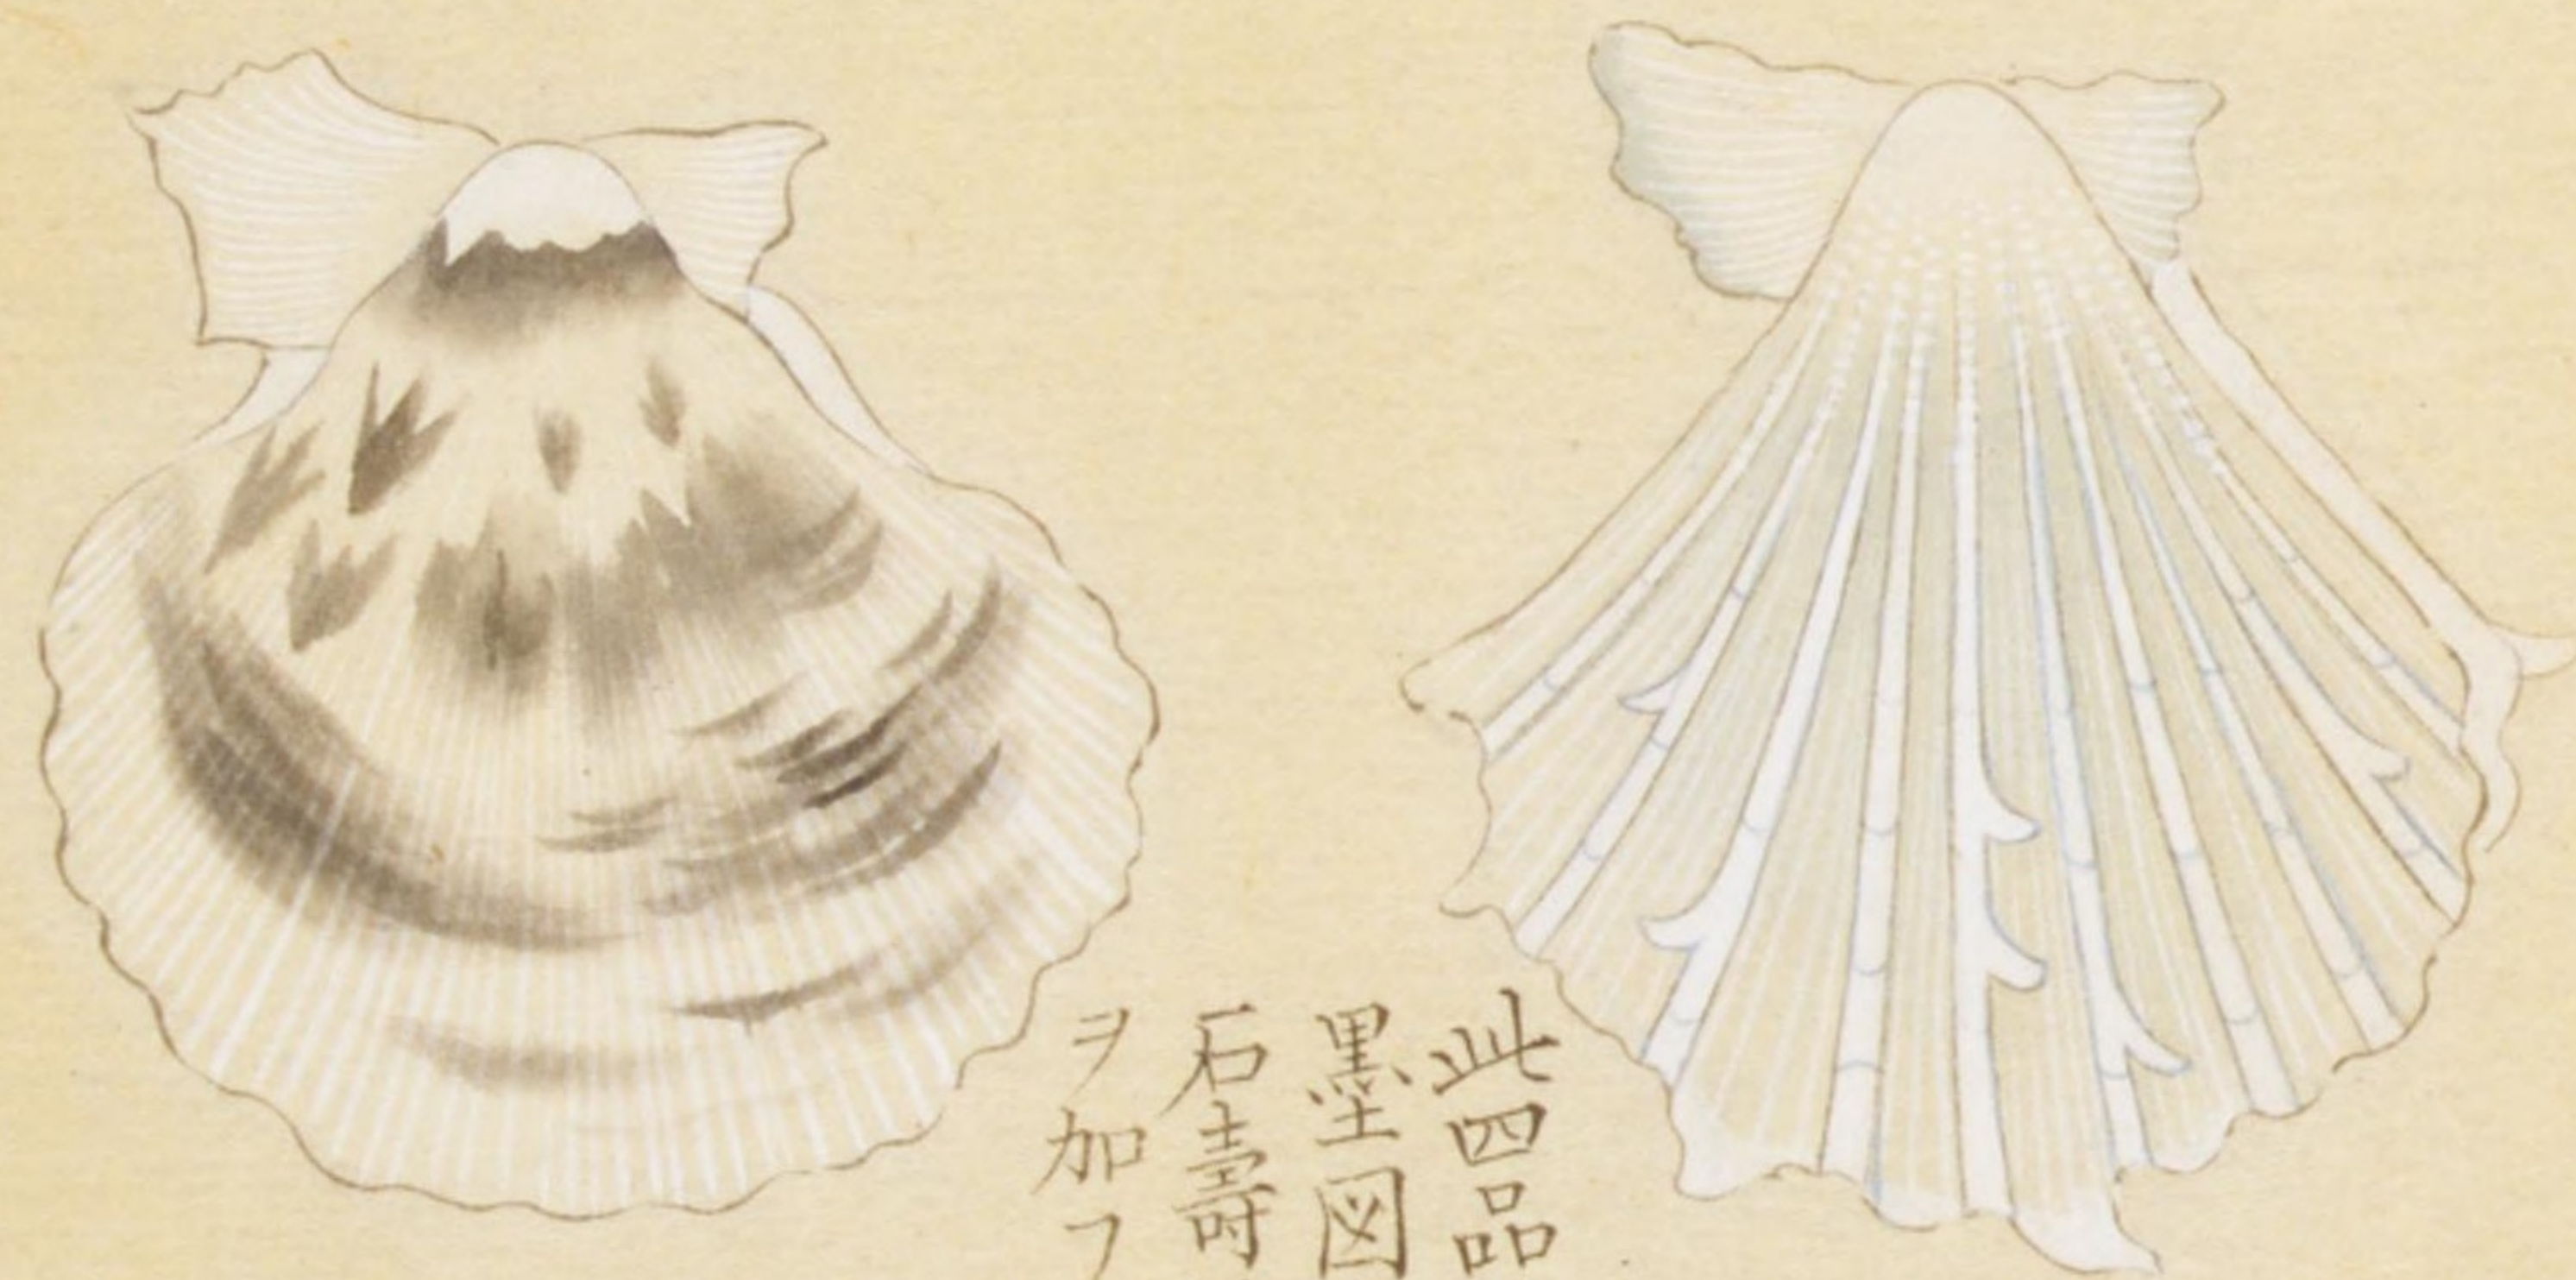

錦介

此四品元図
墨図ノミナリ
石壽着色
ヲ加フ

千尋介

蛤類形以異介ニ似ラザルニ
肌淡褐白或ハ紅色ノ斑文有
瓦屋ノ如シ溝麗有哉前ノ
産ヲ上品トス

巾着介

蛤類形巾着ニ似タリ肌紫色或ハ蒼色斑文者有リ壳ノ
文兩片其色ヲ異ニ

樽扇介

蛤類形錦双ニ似タリ壳溝麗有
テ瓦屋ノ如シ其溝麗ニナ逆
鱗ノ横理アリ黄紅紫白ノ
四色有青色ノ者ヲ未見清潔
愛スベシ