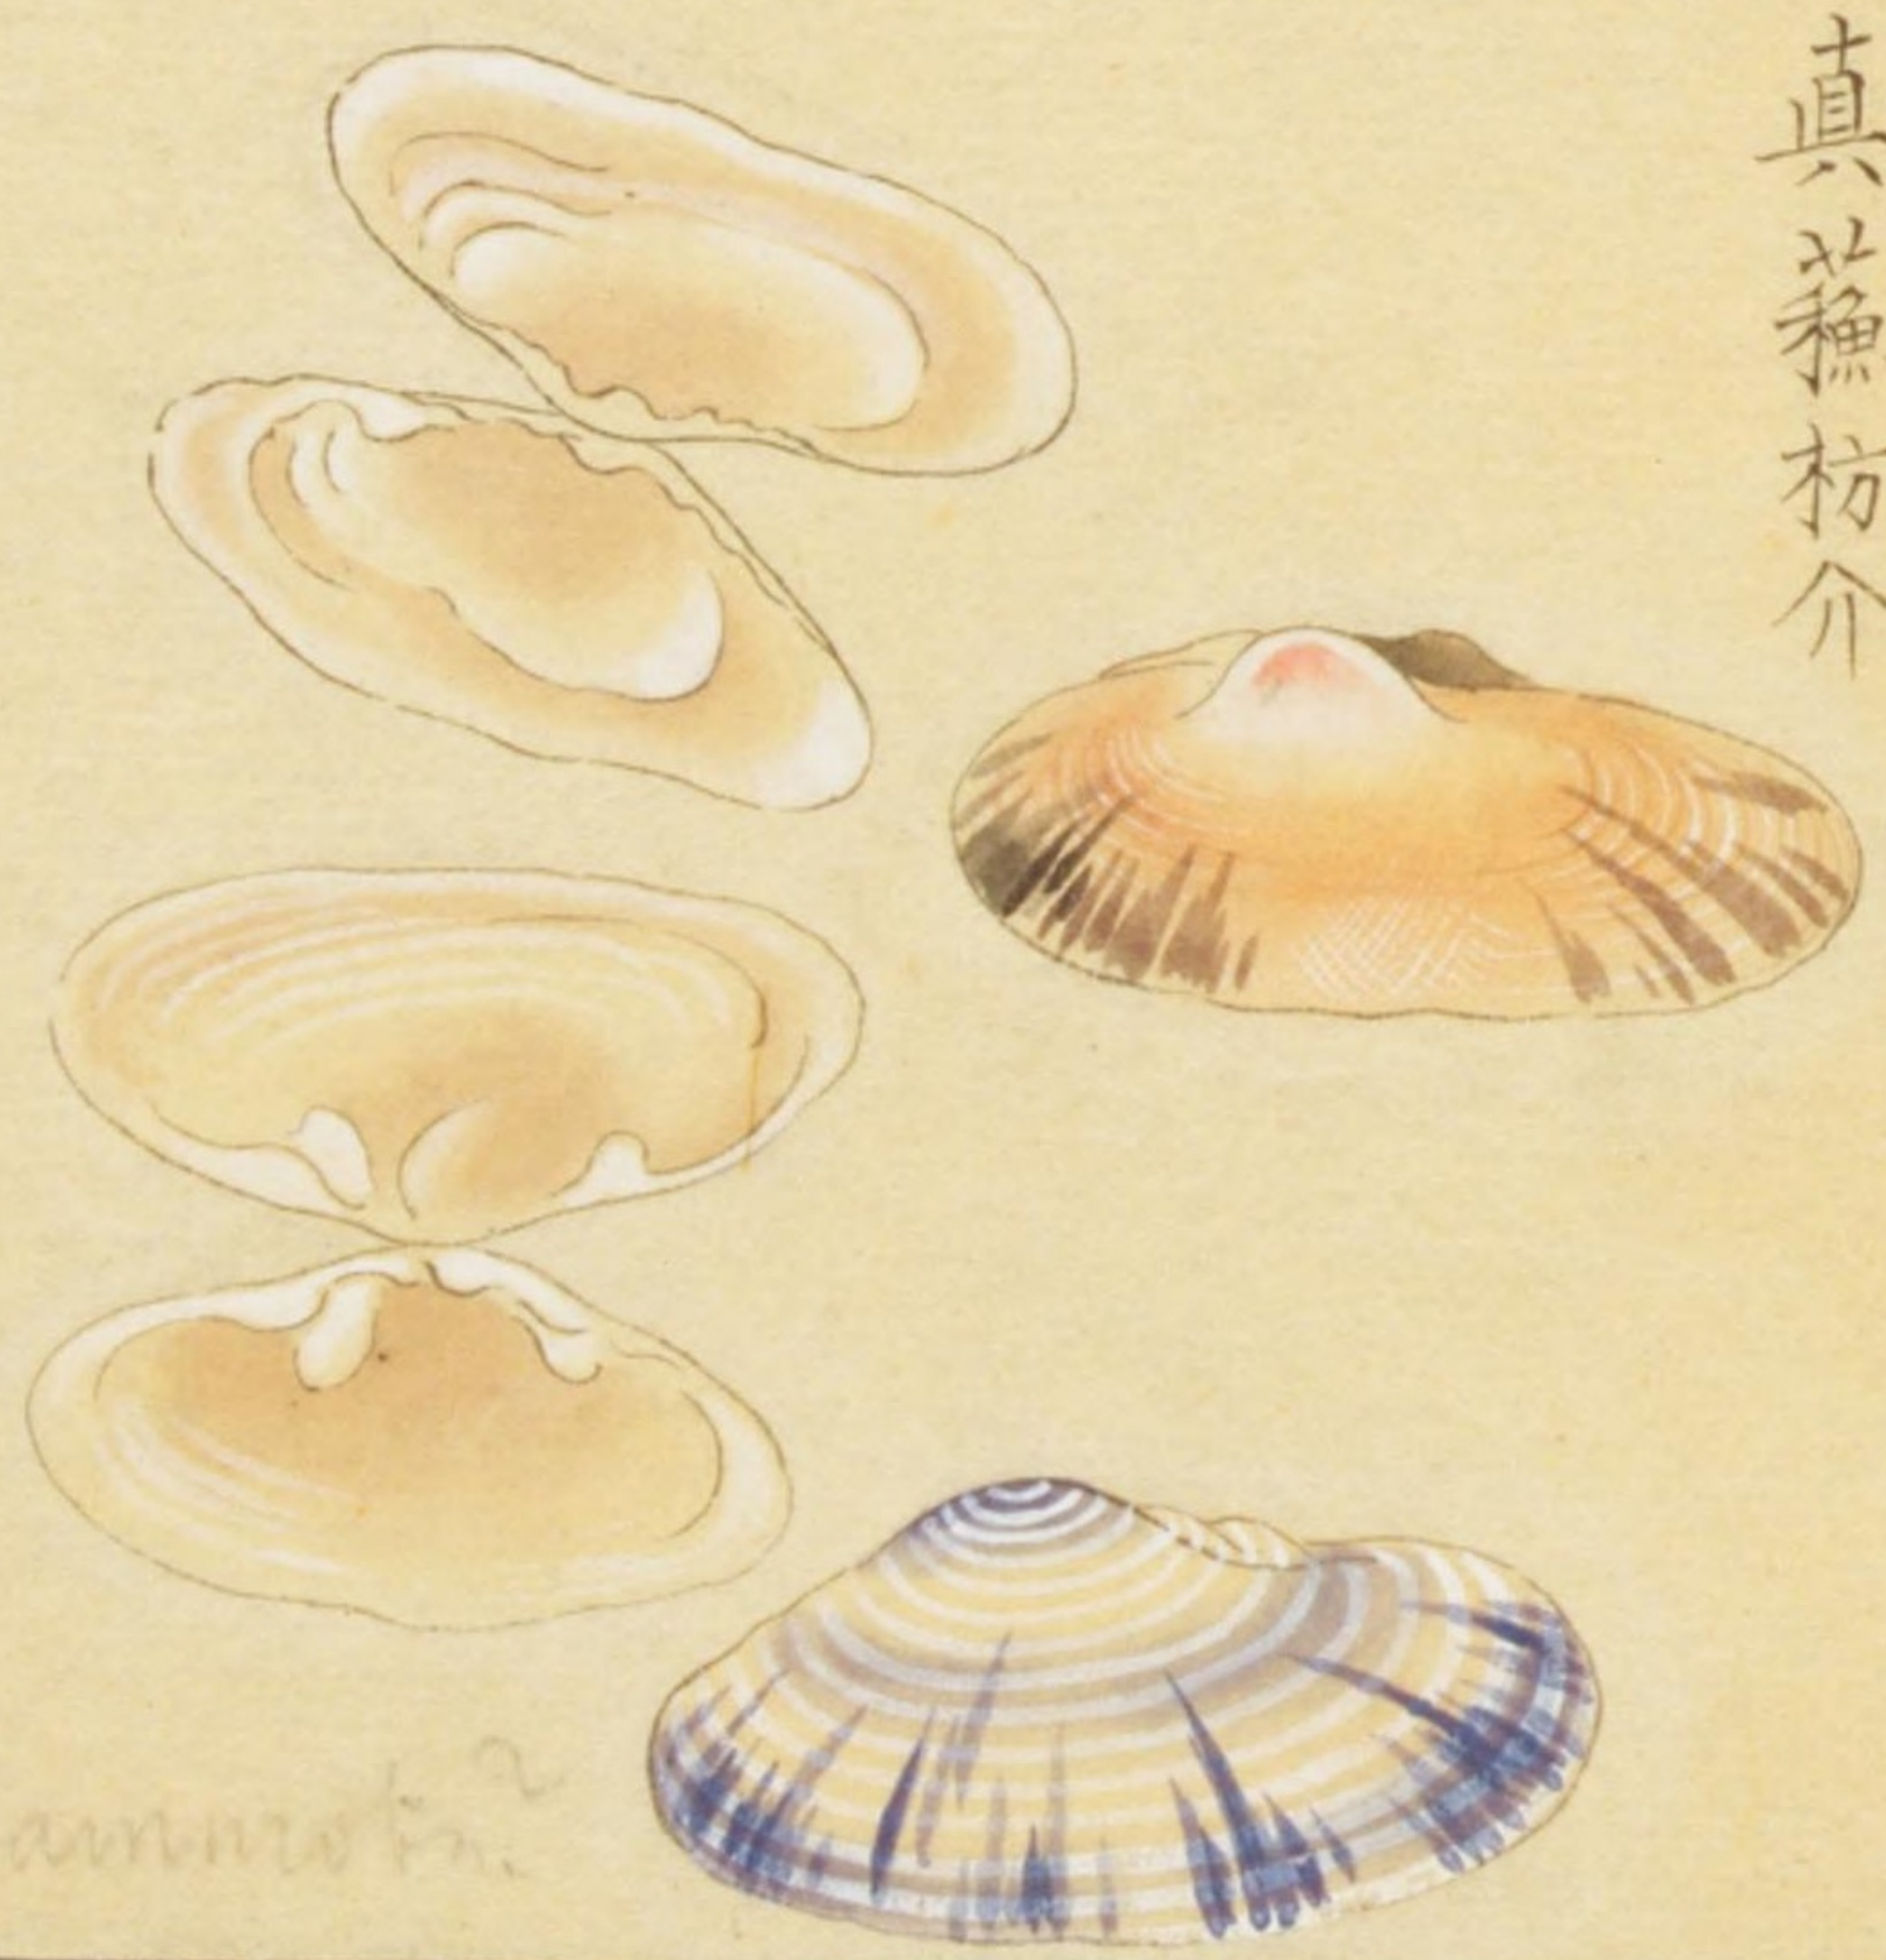

溝介

蚌類形長カ介ニ似リ但シ  
肌淡紫色壳薄脆高  
キ肋有内白ク内外光艶者  
折介云

洋蓬

蚌類容チ莢介ニ似テ壳薄  
クシラ色純白文理ナシ両片全  
キ者少シ多ハ片隻ナリ五百  
介凶二片者ヲ濱虫ト云

鶯介

蚌類鳥介ト曰種壳横理細  
キ縦理有肌緑色壳内光  
有リ綠色者ヲ鶯ト云ホキ  
者ヲ孔雀ト云

孔雀

丹敷浦裏ノ意ニ因テ  
石壽着色シテ此  
加フ

蚌類紅介似リ肌粗ク細理横文有  
左右ニ細刺リ鑿ノ如シ紅白縦文  
有リ

雁介

杏介

蚌類形ヲ燕介ニ似ラ長ク  
脰レ有リ一方ハ尖リ一方ハ尖  
ラズ壳厚ク二片ハ大ナリ両唇  
合セテ色淡白内淡紅色  
鐘介云或水貝介云云唇  
紅色ノ者ヲ凡紅ト云フ

莢介

蚌類形洋蓬介ニ似テ肌白  
色ニシテ壳厚ク縦理板屋介  
ノ如シ両片合テハ莢ノ葉ノ  
如シ要ノ鎖ス處表裏ニ形  
異ナリ稀品

紅雀介

六百介品中凶有テ丹敷浦  
裏ニ説無シ

紅真蘇枋介

真蘇枋介

蚌類形紅真蘇枋似リ縦理有肌褐色  
光艶ナシ

紅蘆介

蚌類形蘆位、奈美介ニ似多肌  
淡紅色理文白点アリ愛スニ五  
百介図ニ美津介ト云

塩連介

蚌類形真蘇坊介ニ似多肌  
紫色全層縮文有壳ノ内深紫  
色ニ光艶アリ又水藻ト云

須利加濱