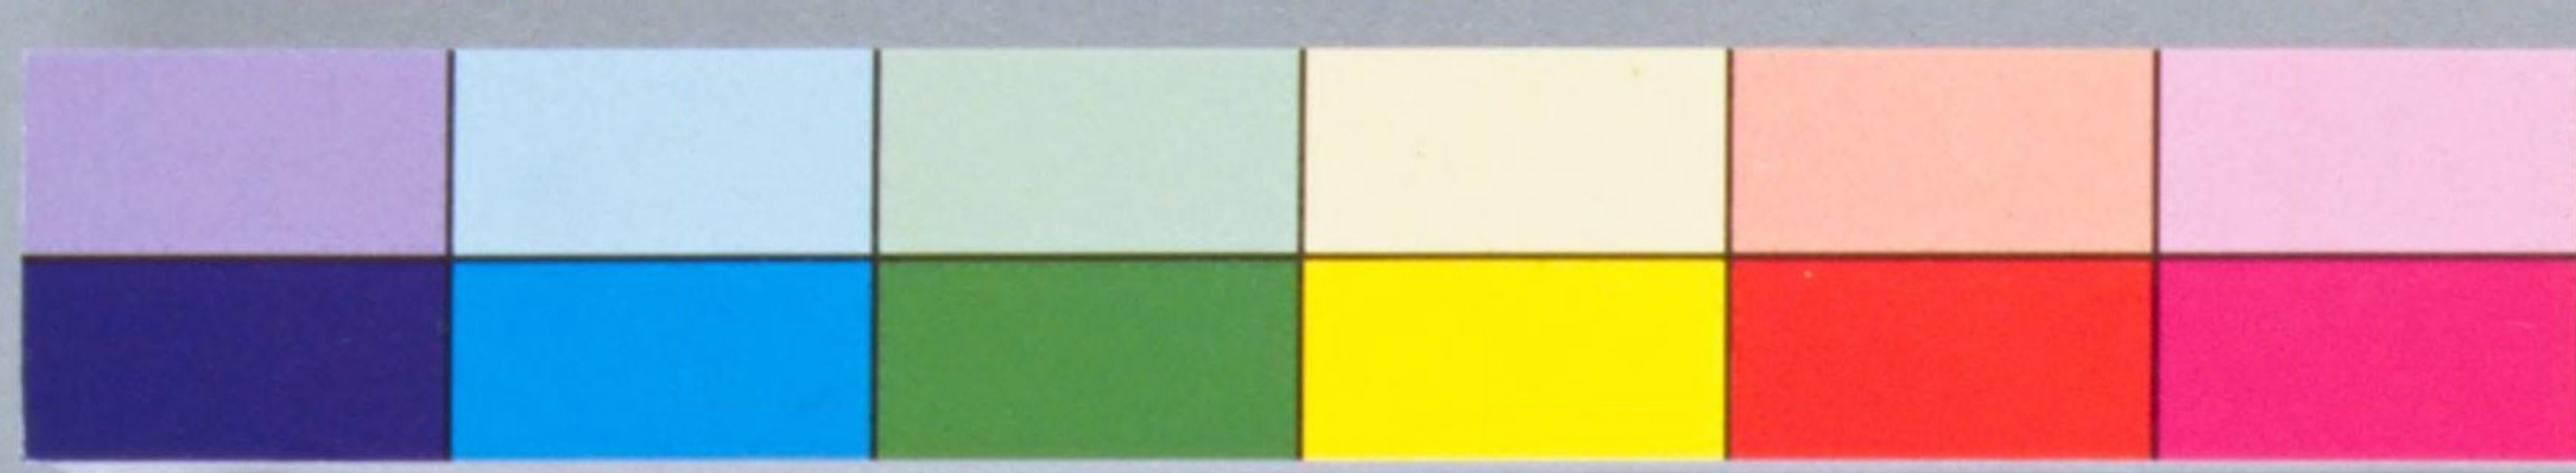

蛤類形蚌介ニ似テ色白ク左ノ一方壳唇合セス孔ノ  
如シ大和本草西施舌ヲミルクイト云

姿見介  
十寸鏡

蛤類鏡介ノ大ニ年老者ヲ姿見ト名ク

金魚

蛤類銀魚ト同種色紅ニ売ノ左ニ細刺アリ鑑  
ノ如シ売石半分ハ滑ニメ細文光沢アリ口唇ニ  
有口内白シ稀品愛スベシ

石壽云  
鳥介乃  
六百介品圖中  
無名ノ有

六百介品中ニ図有テ丹敷ノ浦裏ニ説無シ石壽按スルニ即淡介鳥介ノ一種ナル歟

唐鏡  
板介比