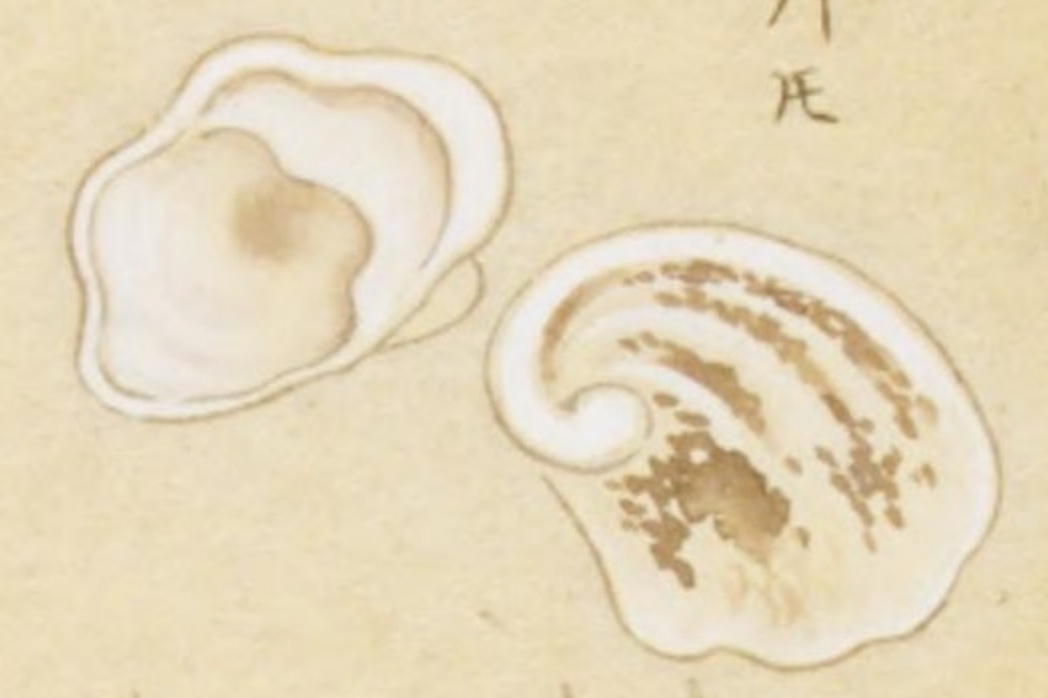

<p>紅葉介 <i>Patella</i></p> 	<p>雪屋介</p> 	<p>白音呼</p> 
<p>無對類磯ノ類形蟻ニ似テ角或七角ノ者有リ大ニ縦理有角毎ノ刺有形楓葉ノ如シ内黒ク白キ理有五百介凶ニ知志介ト云</p>	<p>無對類葛屋介ノ白色ニ者ヲ云深キ縦理有</p>	<p>無對類紅音呼ト同種潔白ニ艶有紅音呼ニリ壳薄ク脆シ</p>
<p>唐松</p> 	<p>葛屋介</p> 	<p>都鳥</p> 
<p>無對類磯介ト同種縁ニ致刻有其餘磯介ニ同褐色ニ艶有勢州ニ見テ浦ニテ萬歳介ト云</p>	<p>無對類肌灰白色或青青帯タルモ有雪屋介ト同種也</p>	<p>無對類磯介ト同種淡黄色縦横ノ文理有リ</p>

麻葉

無對類形紅葉介ニ似テ肌粗ク内白ク艶有  
形麻ノ葉ニ似タリ厚ク扁ナル介ナリ

舟介  
松介  
久苗須介

*Crepidula*

無對類肌粗ク深褐色裏淡  
褐或淡紅光艶有内半ハ  
牀有袖如シ和歌浦ニ紅舩  
五百个因ニ久苗須介又松介  
漢名馬蹄螺介品云ク馬蹄螺  
四國海中ニ多シ俗ニ馬介又馬  
介ト云又舩介ト云

白玉椿

巨寄掩螺蓋  
ナラン全体者ハ  
アルマシ

*Crepidula*