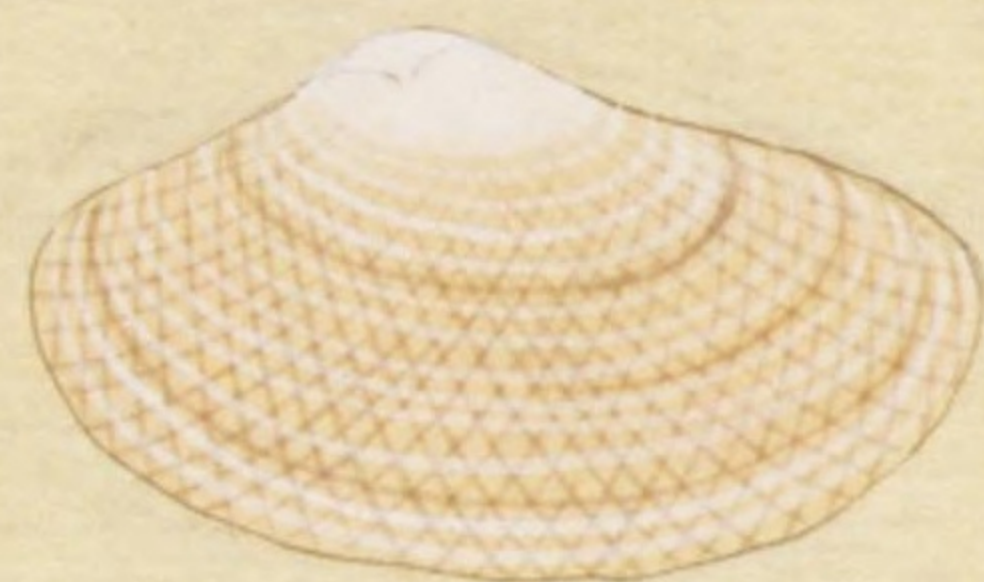

紅真蘇枋介

真蘇枋介

蚌類形紅真蘇枋似リ縦理有肌褐色  
光艶ナシ

紅蘆介

蚌類形蘆位、奈美介ニ似多肌  
淡紅色理文白点アリ愛スニ五  
百介図ニ美津介ト云

塩連介

蚌類形真蘇坊介ニ似多肌  
紫色全層縮文有壳ノ内深紫  
色ニ光艶アリ又水藻ト云

須利加濱

石壽云須利加濱ノ  
一種ナラニ故ニ此條如

無石

蚌類形蘆介ニ似多  
壳滑横文有白色  
墨斑文有リ要處  
朱ノ如シ愛スニ堪  
タリ

無石  
石壽按ニ六百介品中図有  
丹敷浦裏ニ説ララス  
須利加濱ナルニ故ニ須利加  
濱中ニ云

阿波蘆

蚌類形姫蘆介ニ似多肌淡  
褐斑文光艶有テ滑ナリ

伊豫蘆

蚌類形蘆介ニ似タリ壳薄ク肌滑淡褐  
或ハ灰白色深褐ノ斑文有テ網自ノ如シ  
其彩文愛スヘシ

蘆介  
葛萐介

雄

蚌類形筋肋似多肌淡褐色斑文光  
艶有横溝隴有形雌蘆ヨリ厚ク左ノ長  
キ者ハ蘆介ノ雄ナリ五百介図ニ葛萐介  
ト云

蘆介  
雌

上ノ記蘆介ト内種也形短ク臍  
ト色淡黄理文細ク文良彩色  
濃也前圖ニ所ノ者ハ雄介ナリ  
茲ニ圖スル者雌介也

舟介

*Arca navicularis*  
*Arca? Arca*  
(Shi)

蚌類其形四角ニ左右長ク唇ノ正中穴ニシ  
正シカラズ要ニ所褐色四角ノ文有リ其文中  
深ク折入タル文有其色灰白横介氏云