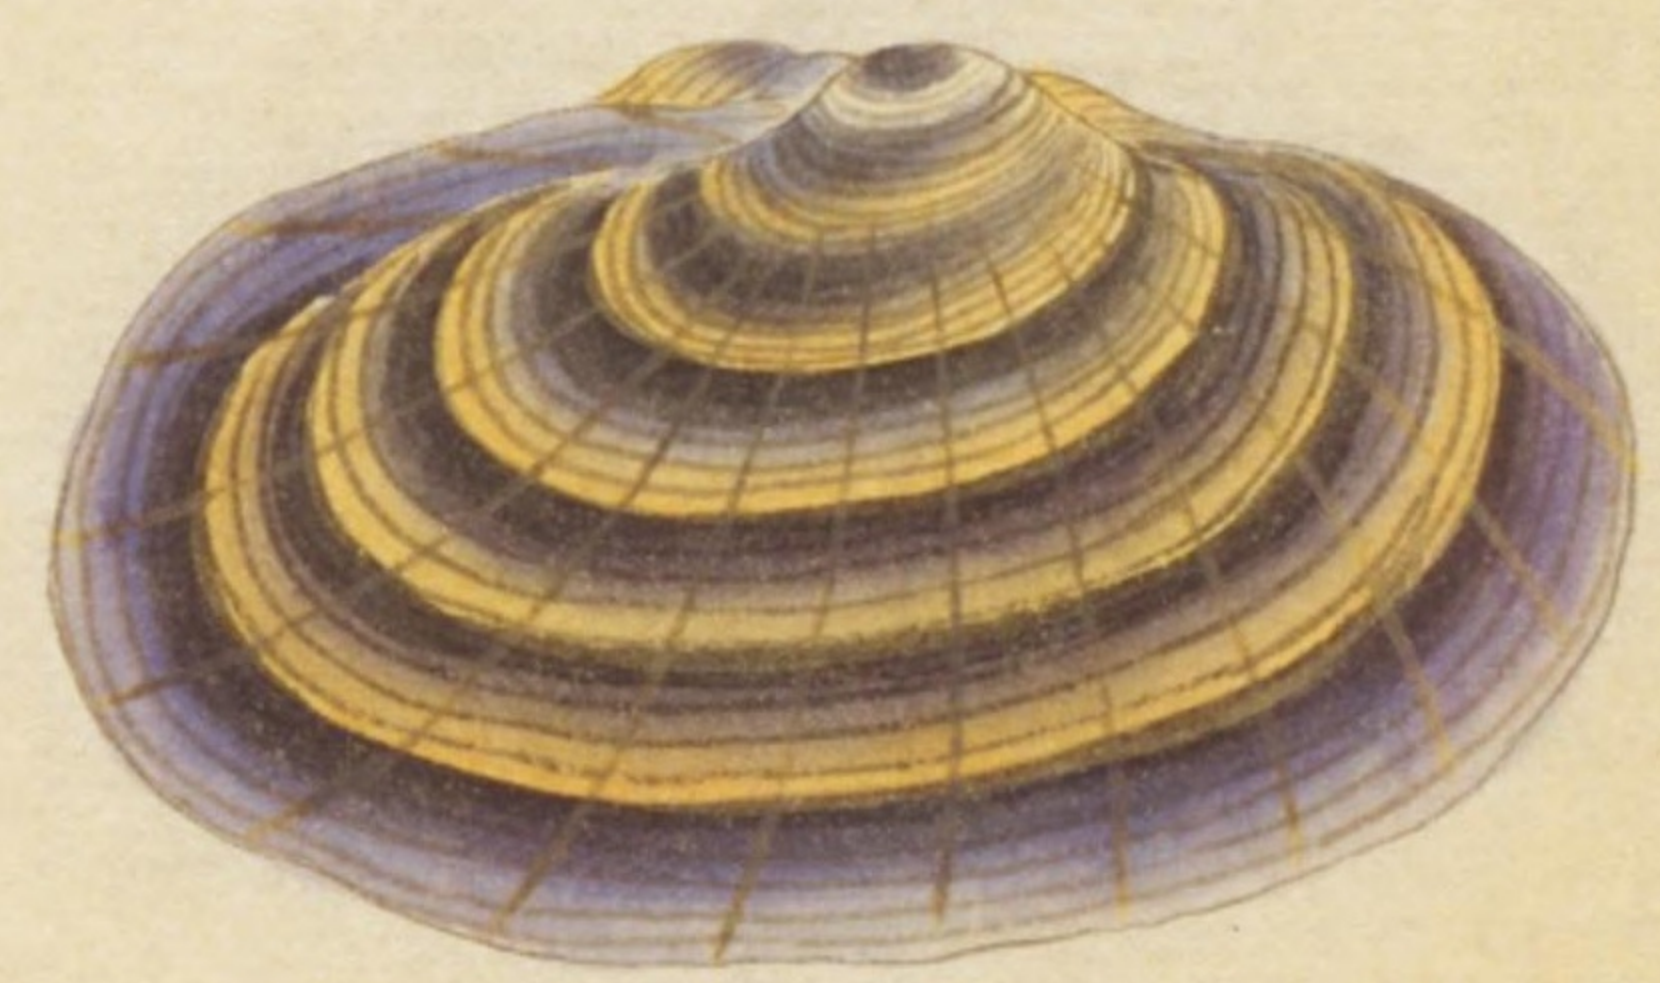

Lima sp?
squammata

不留伊介

藤波

Solatellina Boeddinghii
Linnæus

蚌類前記數紫介ノ年老タル也横
紫色ノ文理有リ裏紫ニ是文ナシ