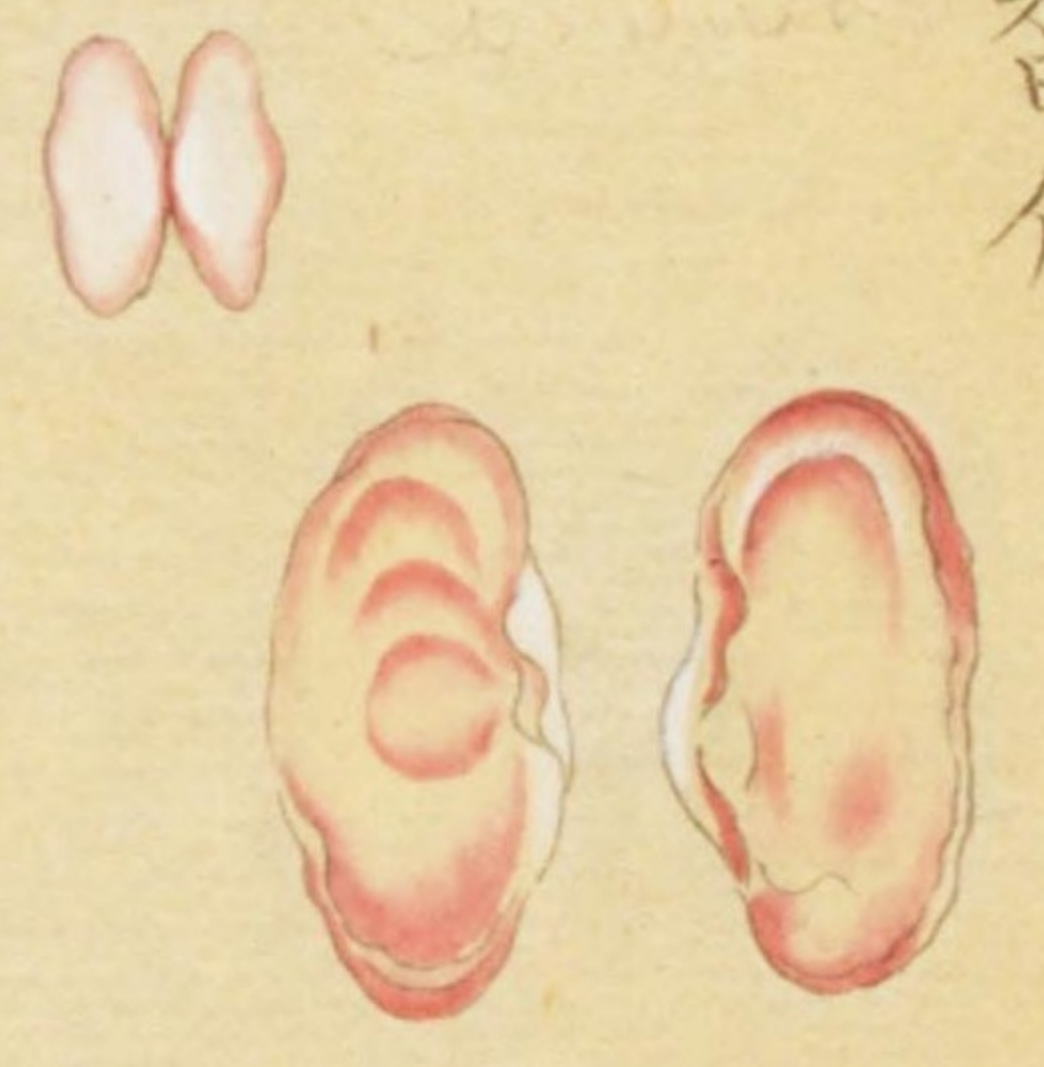

 <p>芦介</p>	 <p>塩折介</p>	 <p>衣通介</p>
<p>蚌類形真蘇枋介ニ似テ 肌ハ淡褐縦横ノ細文理光 沢有リ</p>	<p>蚌類形礎介ニ似テ色白ク細 横理有光ナシ</p>	<p>蚌類色白ク形環枕介ニ似テ艶 此介玉津島ノ水灣ニ有名産稀 呂也</p>
 <p>姫 蛸</p>	 <p>薄雲</p>	 <p>逢介</p>
<p>蚌類形伊豫蓆介ニ似テ肌ハ淡 黄色壳薄ク芦蓆ノ如キ横 文理有且散葉ト云</p>	<p>蚌類江介ト同種白色横理 雲霞ノ如シ周壳縦理有艶 ナシ</p>	<p>蚌類色白ク礎介ニ似テ別種也 壳ノ前窪ヲ云田ノ如ク両頭長シ</p>

溝介

蚌類形長カ介ニ似リ但シ  
肌淡紫色壳薄脆高  
キ肋有内白ク内外光艶者  
折介云

洋蓬

蚌類容チ莢介ニ似テ壳薄  
クシラ色純白文理ナシ両片全  
キ者少シ多ハ片隻ナリ五百  
介凶二片者ヲ濱虫ト云

鶯介

蚌類鳥介ト曰種壳横理細  
キ縦理有肌緑色壳内光  
有リ綠色者ヲ鶯ト云ホキ  
者ヲ孔雀ト云

孔雀

丹敷浦裏ノ意ニ因テ  
石壽着色シテ此  
加フ

蚌類紅介似リ肌粗ク細理横文有  
左右ニ細刺リ鑿ノ如シ紅白縦文  
有リ

雁介

杏介

蚌類形ヲ燕介ニ似ラ長ク  
脰レ有リ一方ハ尖リ一方ハ尖  
ラズ壳厚ク二片ハ大ナリ両唇  
合セテ色淡白内淡紅色  
鐘介云或水貝介云云唇  
紅色ノ者ヲ凡紅ト云フ

莢介

蚌類形洋蓬介ニ似テ肌白  
色ニシテ壳厚ク縦理板屋介  
ノ如シ両片合テハ莢ノ葉ノ  
如シ要ノ鎖ス處表裏ニ形  
異ナリ稀品

紅雀介

六百介品中凶有テ丹敷浦  
裏ニ説無シ