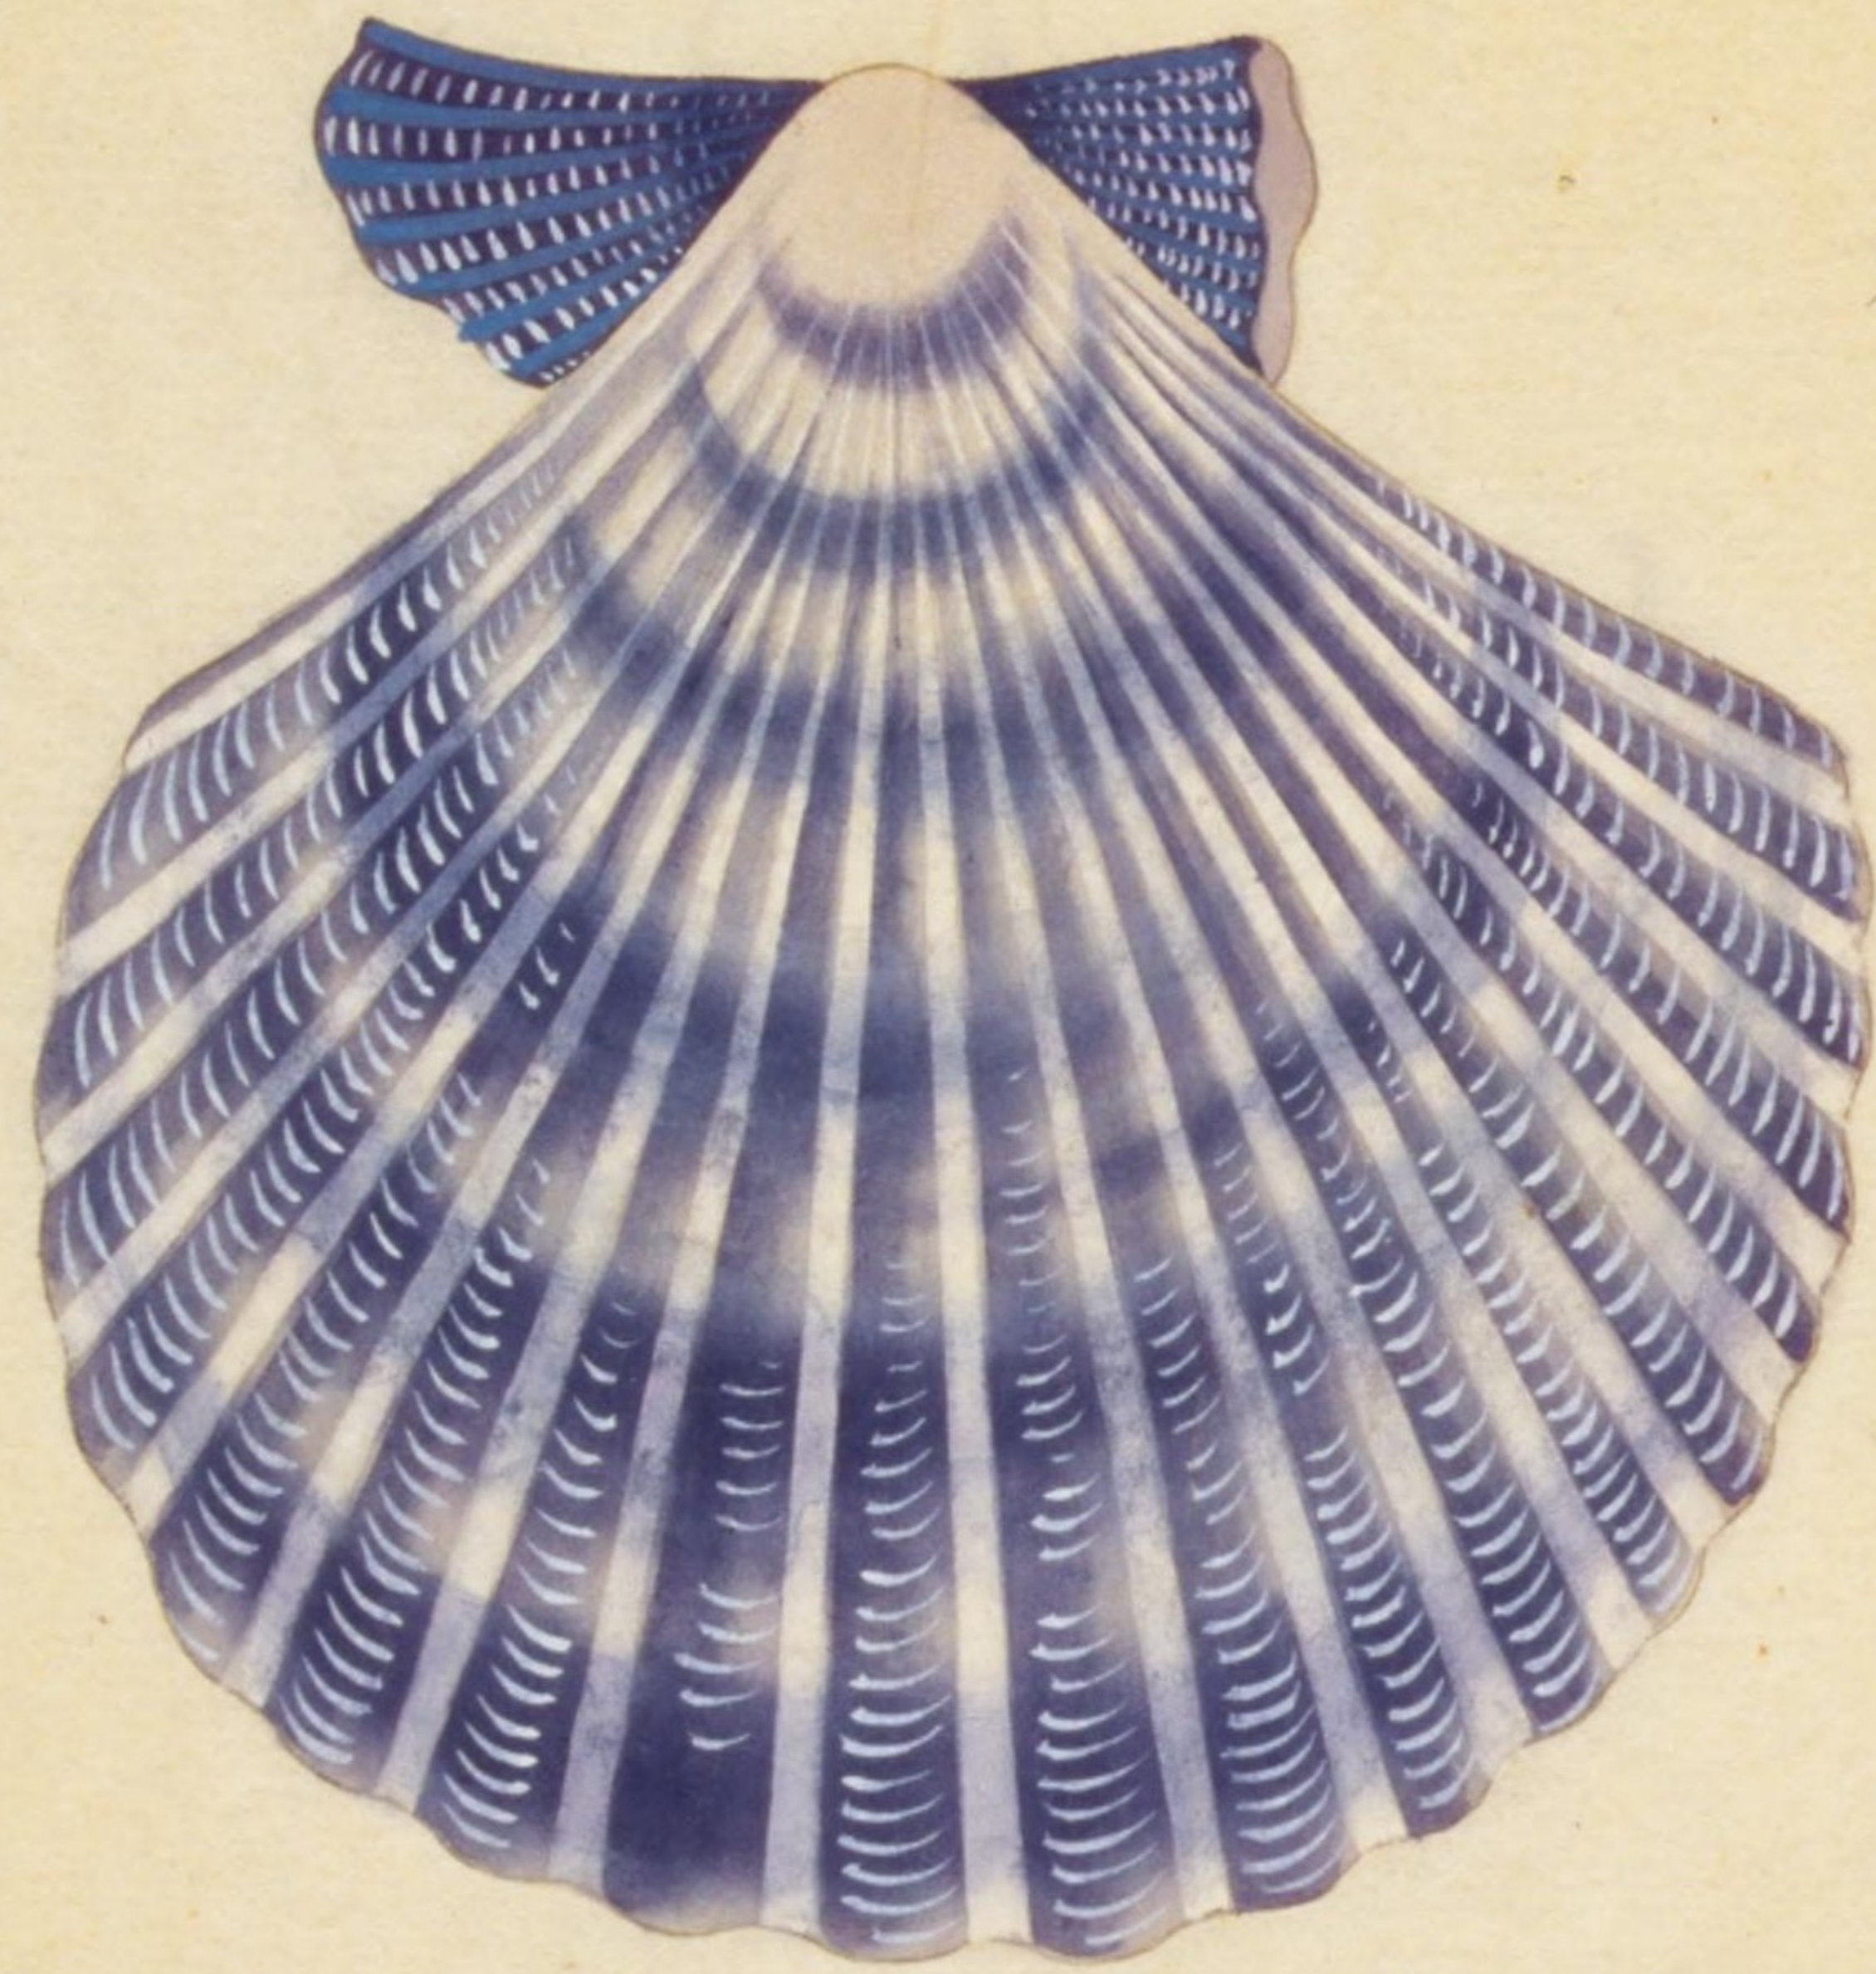

杜若

蛤類形狀一定ナラス肌ノ紫色兩片總テ杜若ノ範ノ如シ周  
壳ニ刺有リ

蛤類摺扇紫色上者也前摺扇下詳也

紫摺扇

同上

前出者同

蛤類形海菊介ニ似リ肌ハ赤ク刺アリ海菊ヨリ細ク長シ因スル処ノ如ク刺長ク全者少也愛ベシ

猩々