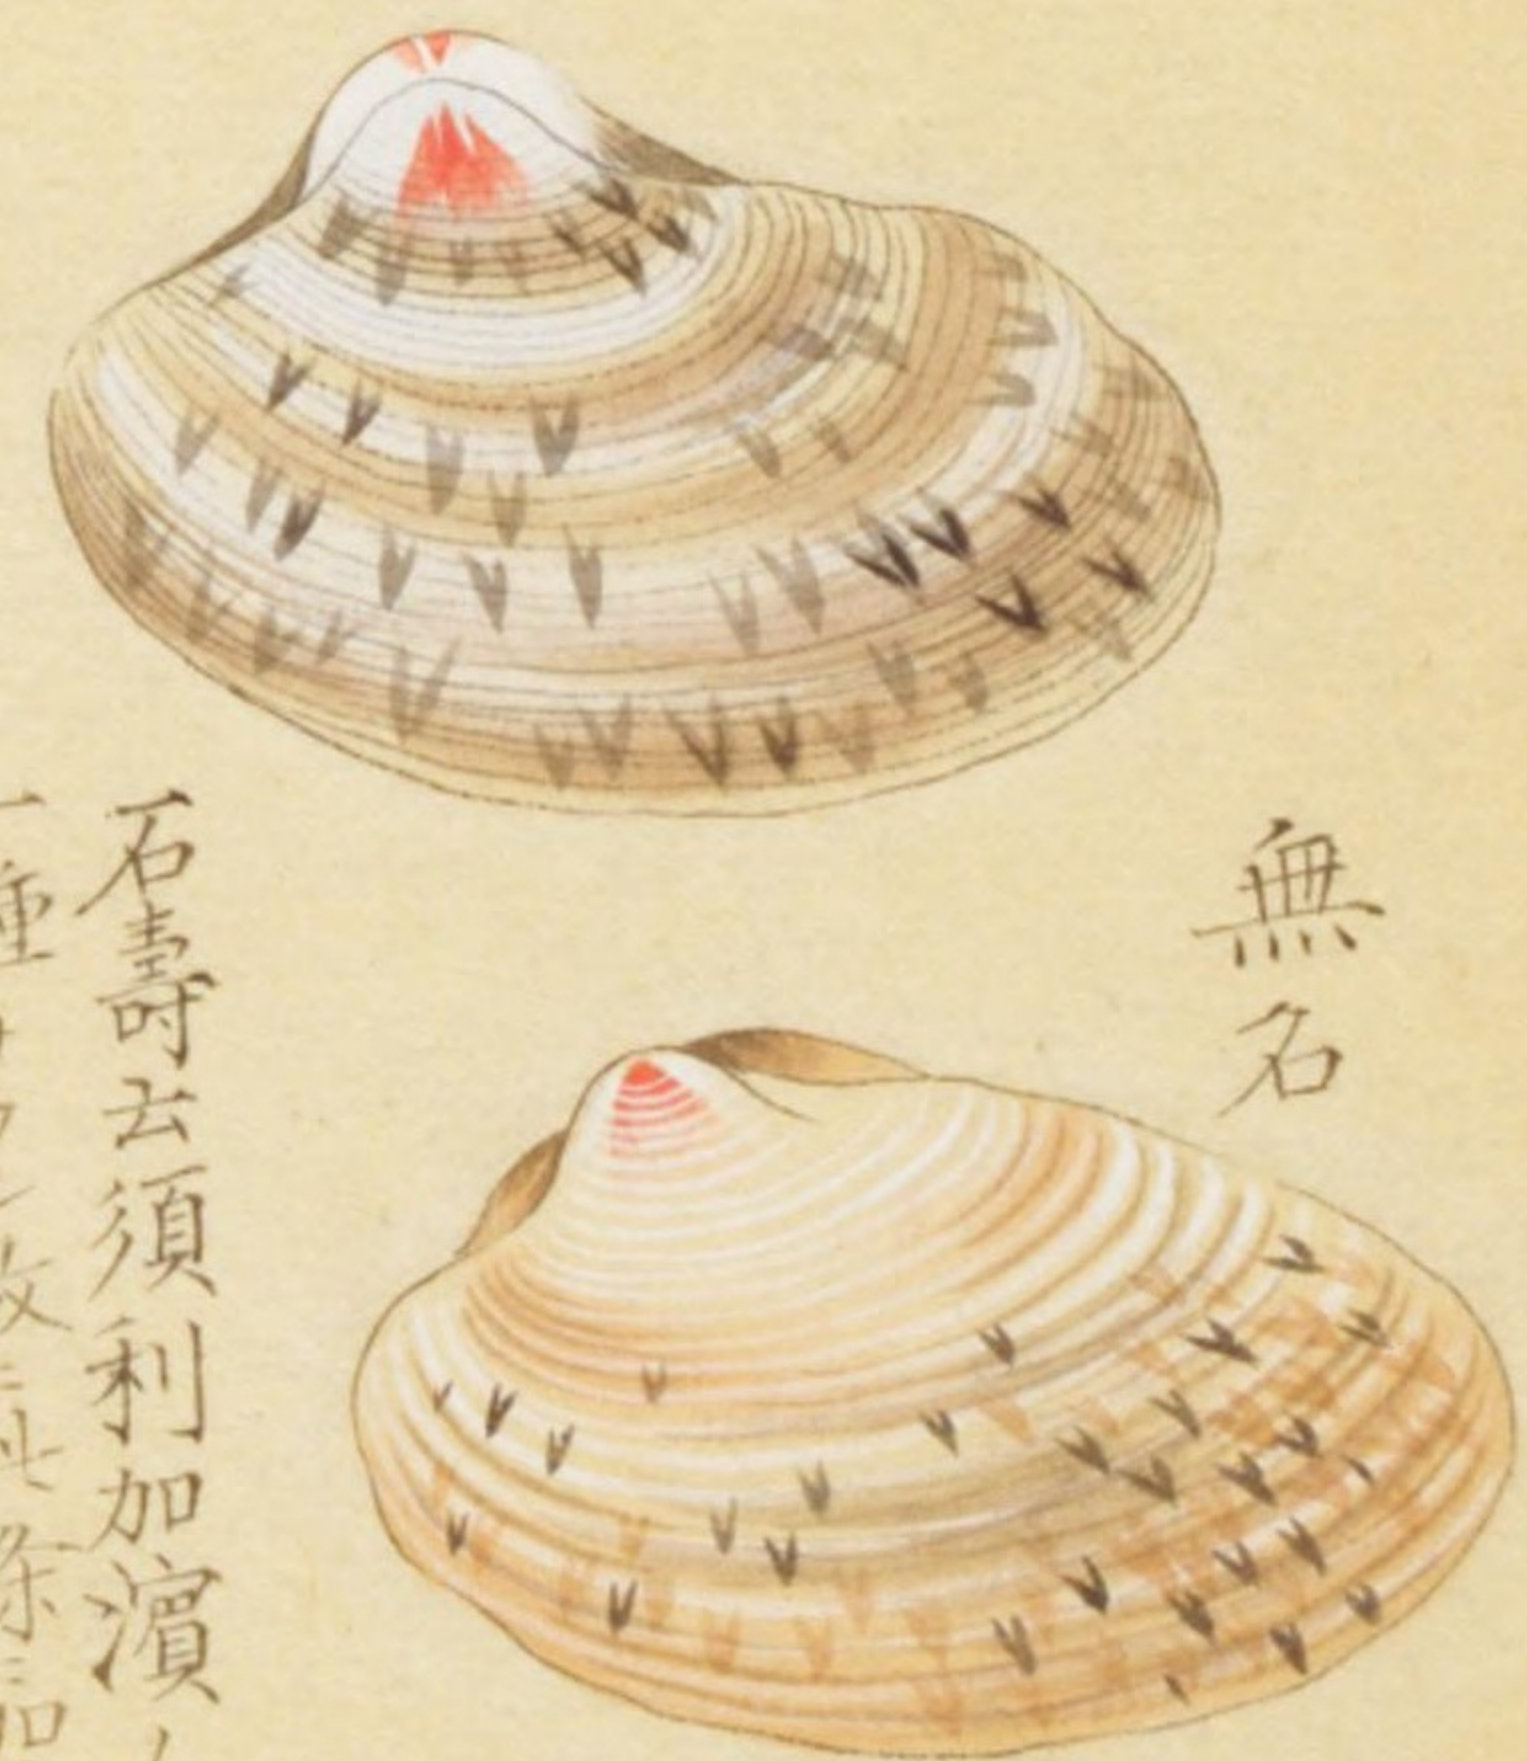

紅真蘇枋介

真蘇枋介

蚌類形紅真蘇枋似リ縦理有肌褐色  
光艶ナシ

紅蘆介

蚌類形蘆位、奈美介ニ似多肌  
淡紅色理文白点アリ愛スニ五  
百介図ニ美津介ト云

塩連介

蚌類形真蘇坊介ニ似多肌  
紫色全層縮文有壳ノ内深紫  
色ニ光艶アリ又水藻ト云

須利加濱

石壽云須利加濱ノ  
一種ナラニ故ニ此條如

無石

蚌類形蘆介ニ似多  
壳滑横文有白色  
墨斑文有リ要處  
朱ノ如シ愛スニ堪  
タリ

無石  
石壽按ニ六百介品中図有  
丹敷浦裏ニ説ララス  
須利加濱ナルニ故ニ須利加  
濱中ニ云

阿波蘆

蚌類形姫蘆介ニ似多肌淡  
褐斑文光艶有テ滑ナリ

伊豫蘆

蚌類形蘆介ニ似タリ壳薄ク肌滑淡褐  
或ハ灰白色深褐ノ斑文有テ網自ノ如シ  
其彩文愛スヘシ