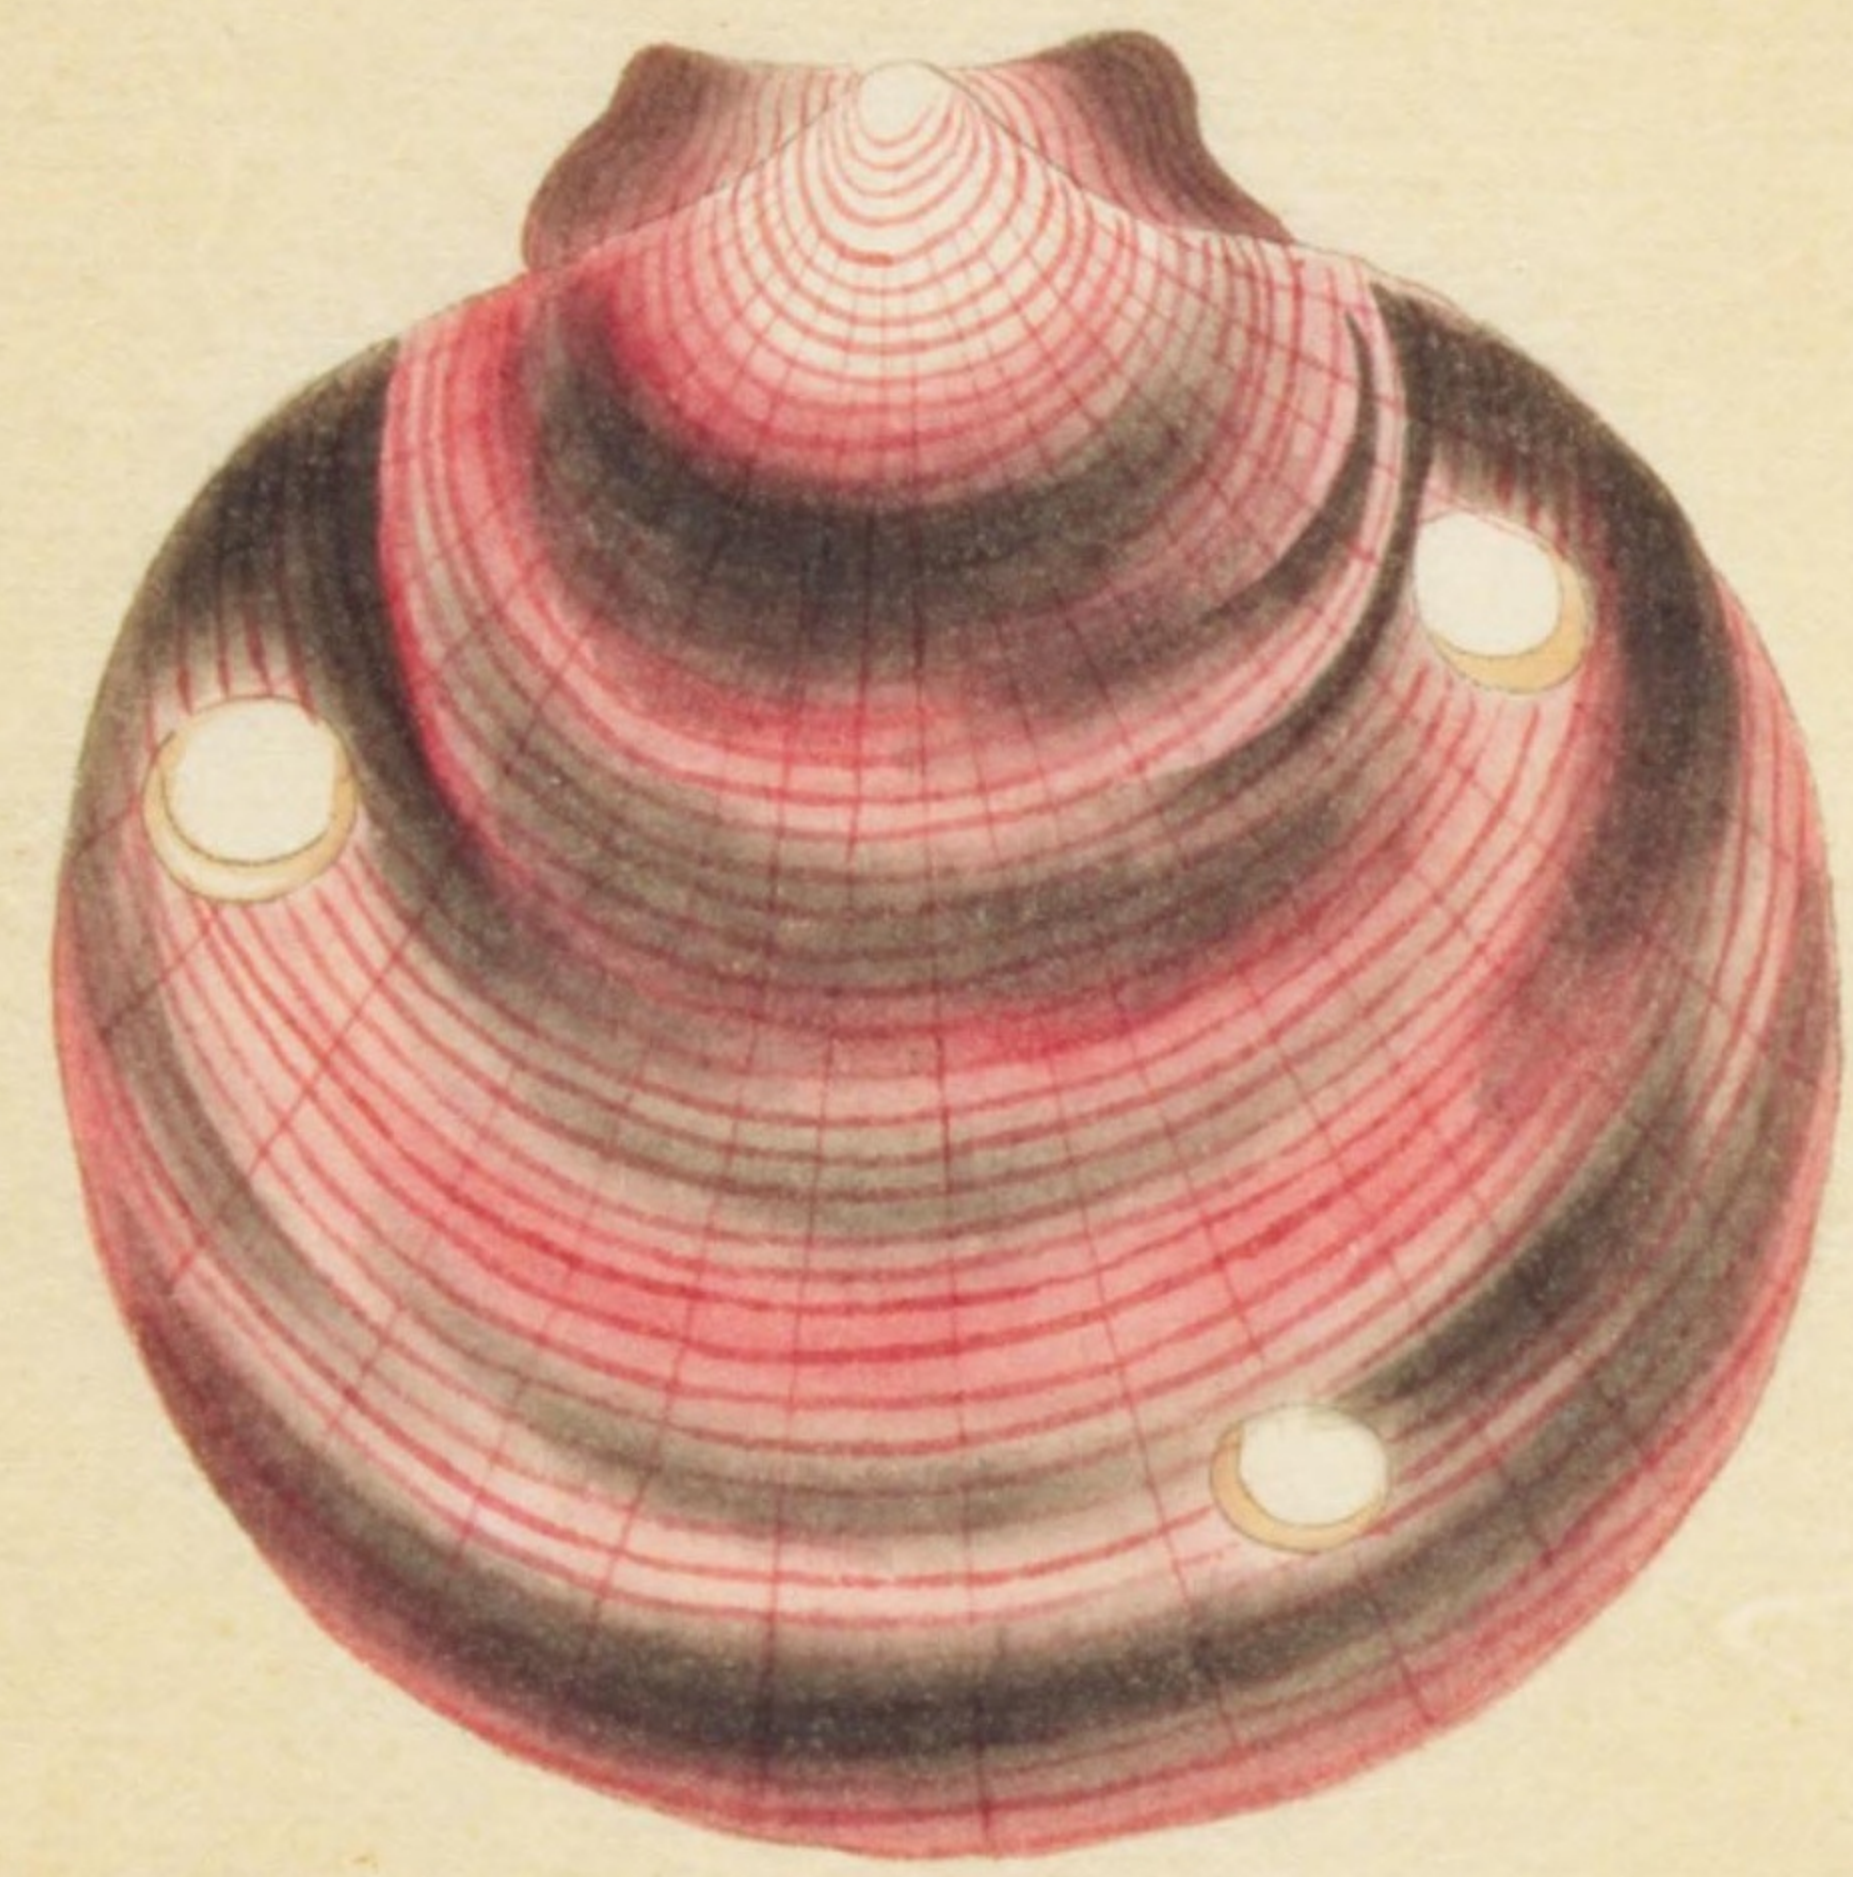

三光

蛤類月日介ト同種褐色ノ壳ノ片ニ白点三ツ有因テ三光ト云