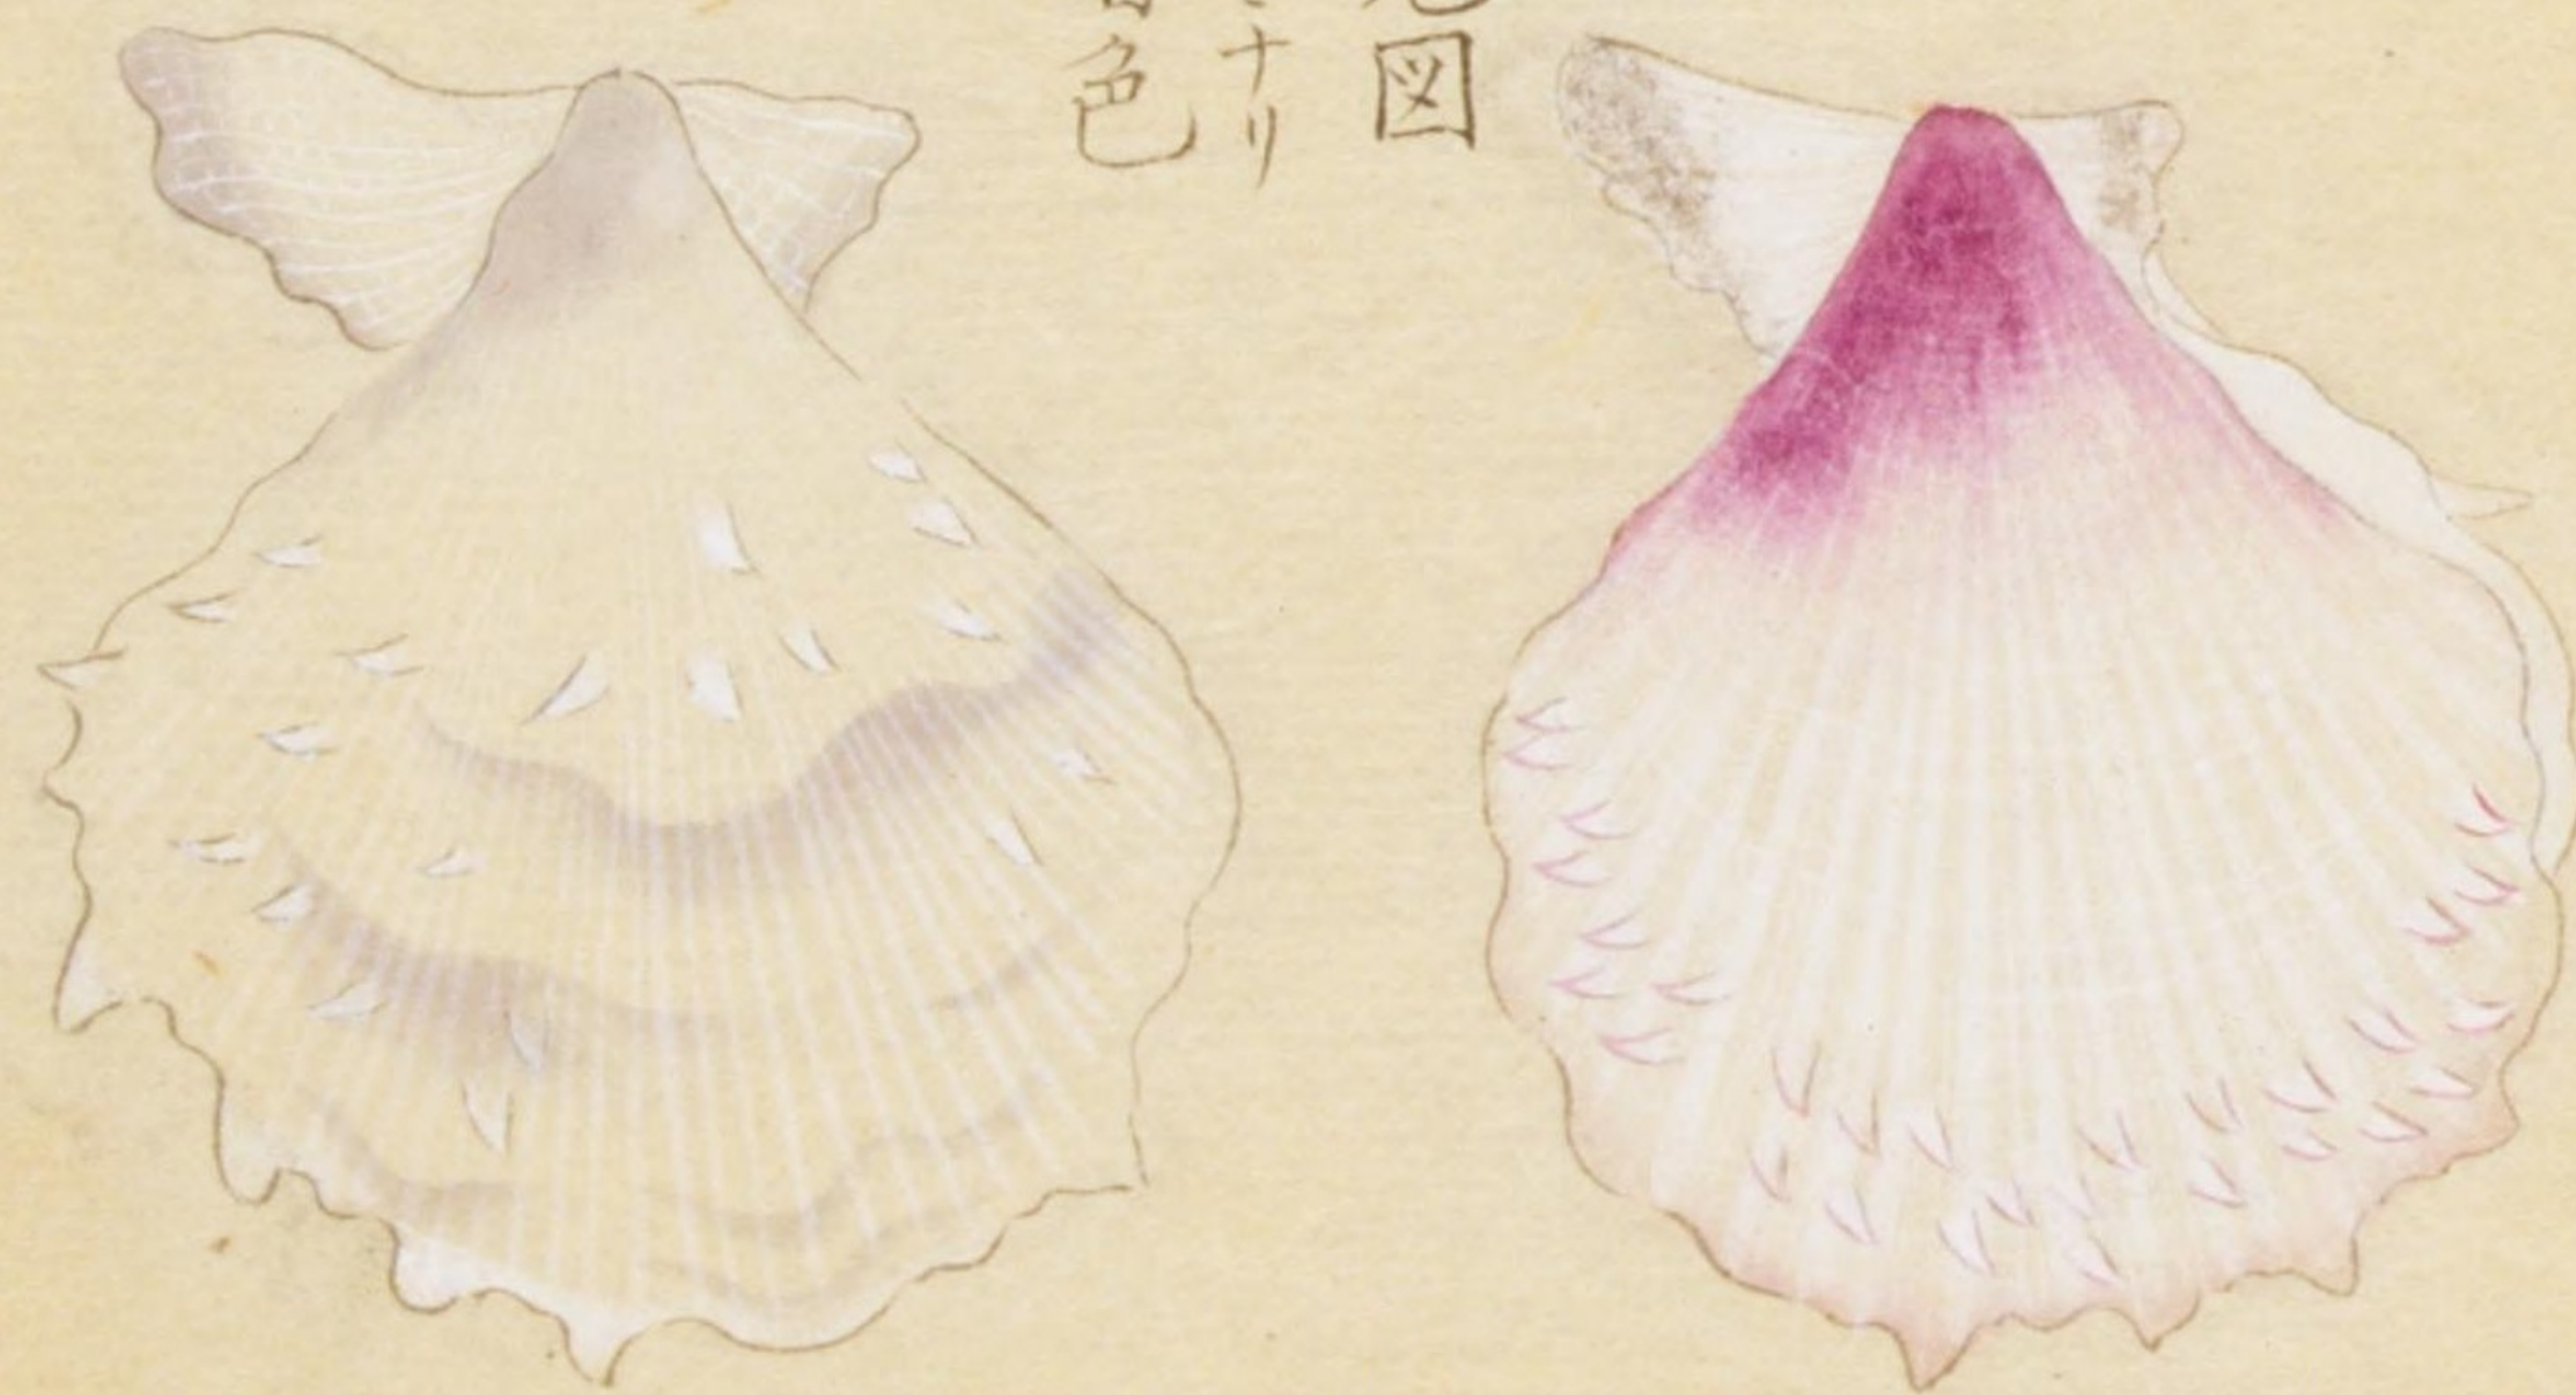

錦介

此四品元図
墨図ノミナリ
石壽着色
ヲ加フ

千尋介

蛤類形以異介ニ似ラザルニ
肌淡褐白或ハ紅色ノ斑文有
瓦屋ノ如シ溝麗有哉前ノ
産ヲ上品トス

巾着介

蛤類形巾着ニ似タリ肌紫色或ハ蒼色斑文者有リ壳ノ
文兩片其色ヲ異ニ

樽扇介

蛤類形錦双ニ似タリ壳溝麗有
テ瓦屋ノ如シ其溝麗ニナ逆
鱗ノ横理アリ黄紅紫白ノ
四色有青色ノ者ヲ未見清潔
愛スベシ