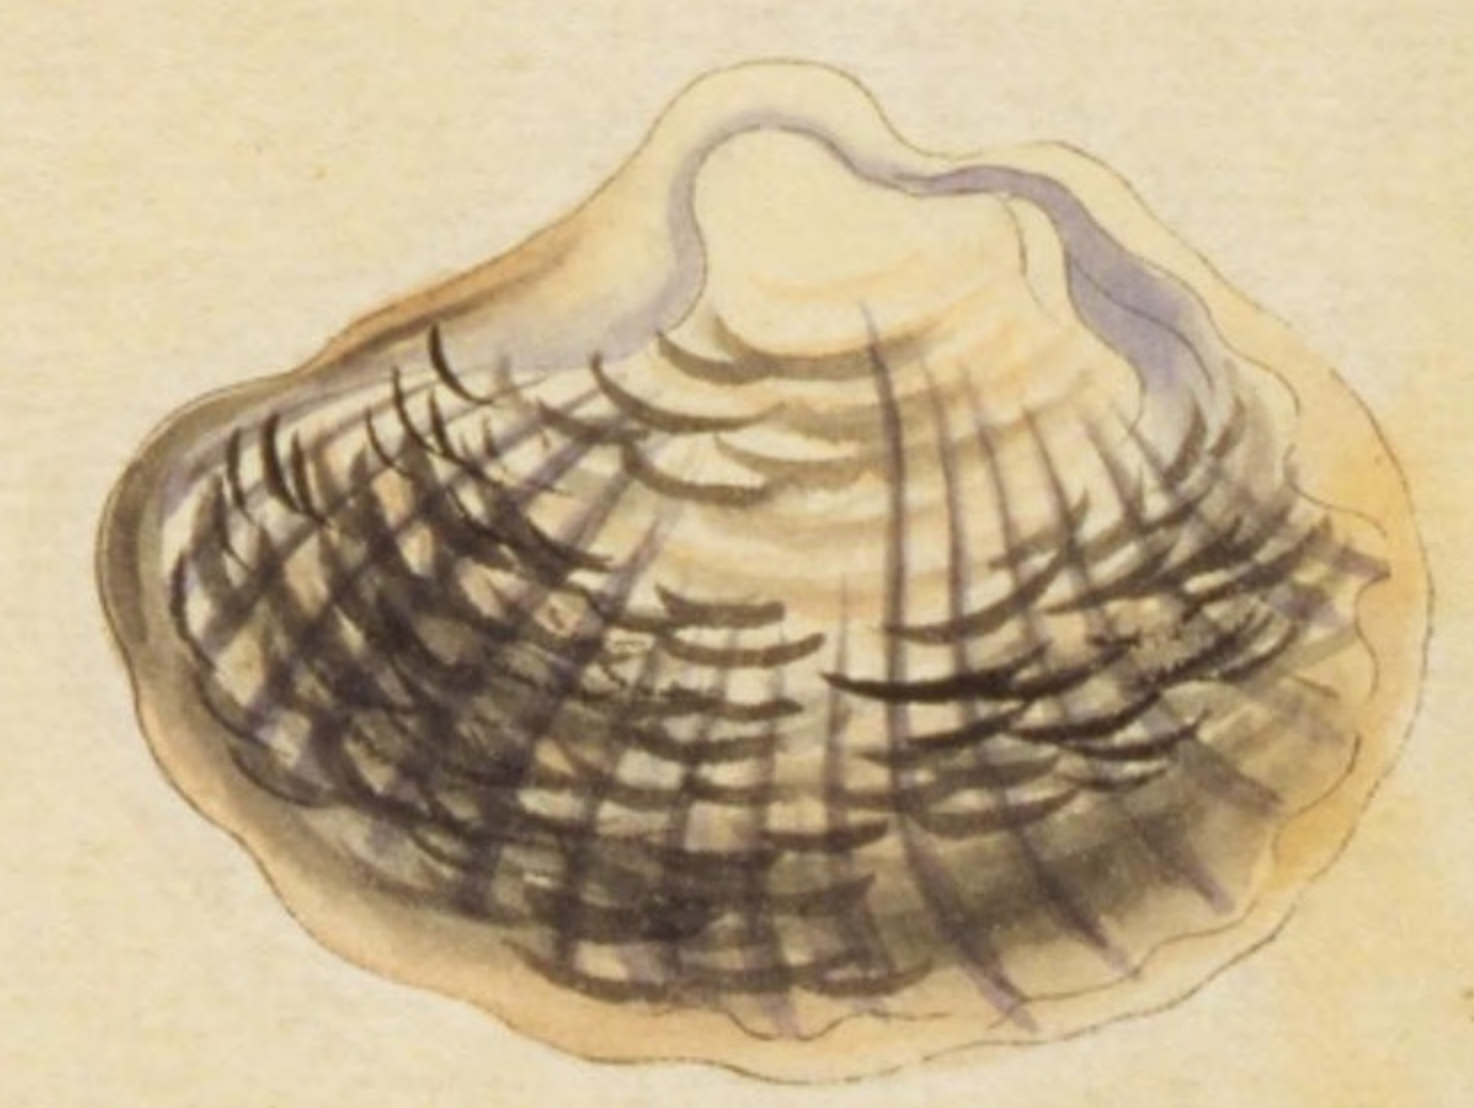

Pholas

鷗介

蚌類形桃介似ラ細シテ一方ハ長シ肌  
白ク臍ノ半辺ハ交錯文理アリ壳羽翅  
ノ如キ形有リテ愛スニシ

Proclitus

燕介

蚌類形鶯介似タリ臍上有テ幅廣シ嘴尾燕ノ如シ又黄  
褐或ハ純黒色ノ者有稀品

Avicula himudo?

鶯介

蚌類燕介似テ細シ形ニ嘴目翅翼ハニ揃彩文異ナレ故ニ  
別テ是ヲ出ス

見流介  
美苗介

*Pholas*

蚌類容鵝介ニ似テ多ク質白色細  
理有鳩介云

川介

蚌類登不介ト同種其壳ニ錯文理アリ  
肌多赤色壳内光リ蛇ノ如シ大ナル  
者六七寸ニ至ル是ヲ烏帽子介ト云

貽介

蚌類色暗黒壳内ノ光リ蛇ノ如シ壳  
厚ク伊勢真珠ニ此介ヨリ出ト云大小  
ヨリ或障泥介胡蝶介ト名ケル也

障泥介

蚌類貽介蝶介ト同種壳魚鱗  
ノ如シ暗黒光リナシ皆形ニ因テ  
名異ス

大鳥介

蚌類形図ノ如シ色白ク横理有奈  
介有介云

雪朝

蚌類形大鳥介ニ似テ層々黄白光艶有者  
雪朝ト名ク

蝴蝶介  
玉介

蚌類貽介、小キ者也、両片開ケ、蝶ノ羽ノ如シ、  
其容蝴蝶ノ如シ、故ニ是名以テス、又玉介ト云