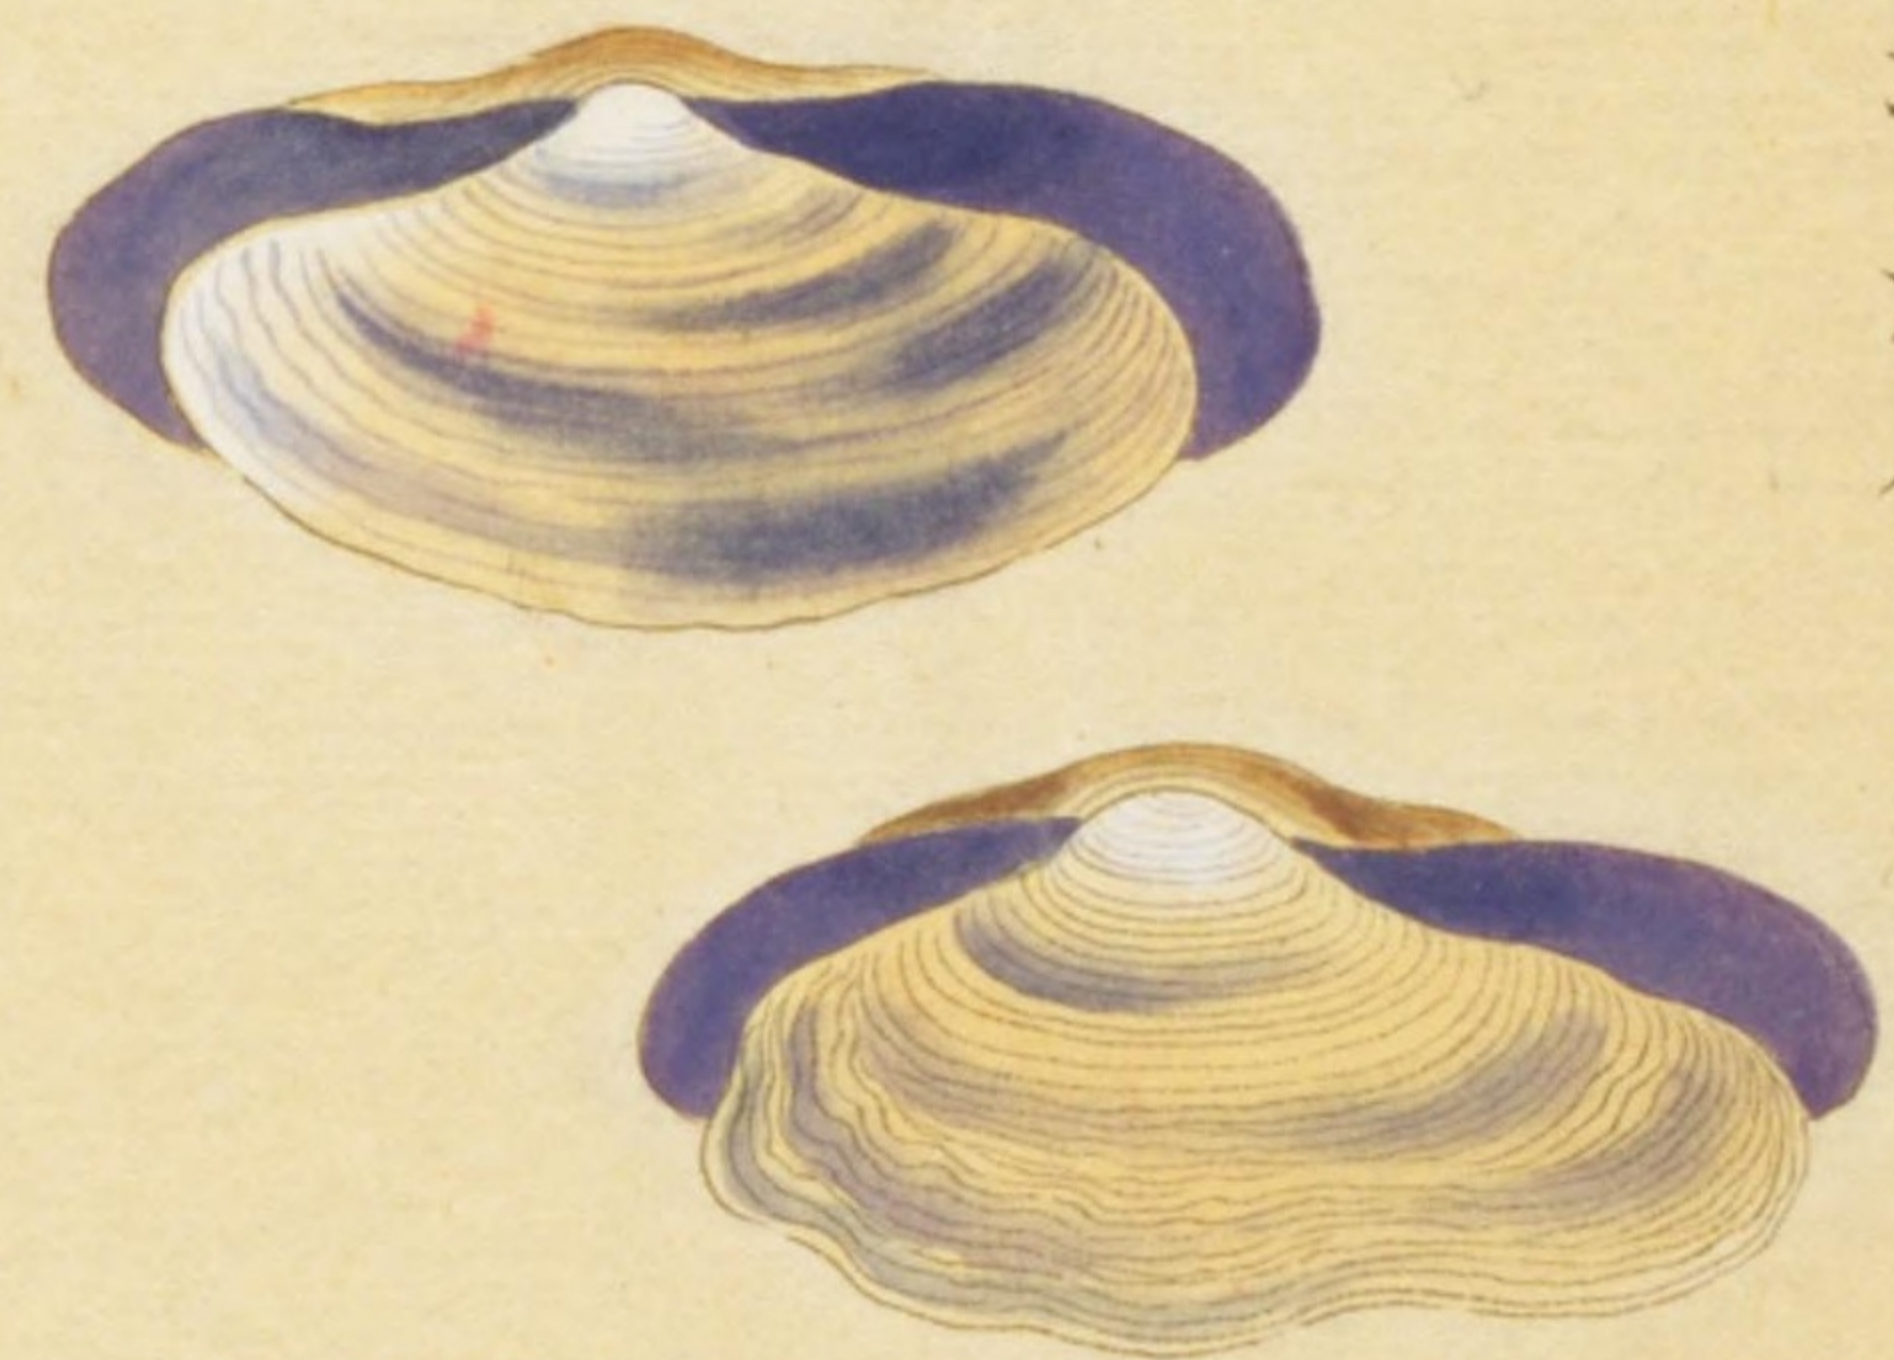

紅真蘇枋介

真蘇枋介

蚌類形紅真蘇枋似リ縦理有肌褐色  
光艶ナシ

紅蘆介

蚌類形蘆位、奈美介ニ似多肌  
淡紅色理文白点アリ愛スニ五  
百介図ニ美津介ト云

塩連介

蚌類形真蘇坊介ニ似多肌  
紫色全層縮文有壳ノ内深紫  
色ニ光艶アリ又水藻ト云

須利加濱

石壽云須利加濱ノ  
一種ナラニ故ニ此條如

無石

蚌類形蘆介ニ似多  
壳滑横文有白色  
墨斑文有リ要處  
朱ノ如シ愛スニ堪  
タリ

無石  
石壽按ニ六百介品中図有  
丹敷浦裏ニ説ララス  
須利加濱ナルニ故ニ須利加  
濱中ニ云

阿波蘆

蚌類形姫蘆介ニ似多肌淡  
褐斑文光艶有テ滑ナリ

伊豫蘆

蚌類形蘆介ニ似タリ壳薄ク肌滑淡褐  
或ハ灰白色深褐ノ斑文有テ網自ノ如シ  
其彩文愛スヘシ