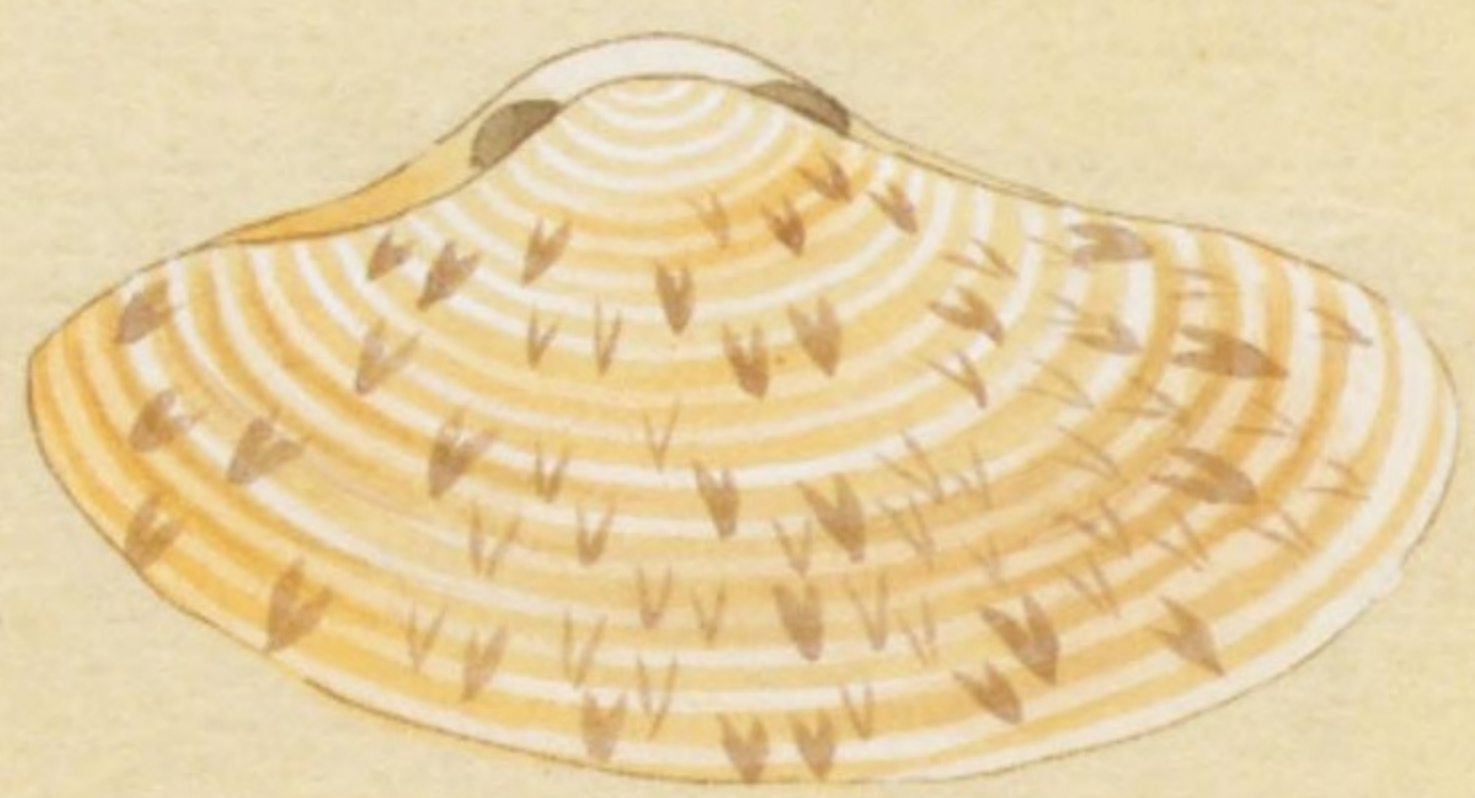

石壽云須利加濱ノ  
一種ナラニ故ニ此條如

無石

蚌類形蘆介ニ似多  
壳滑横文有白色  
墨斑文有リ要處  
朱ノ如シ愛スニ堪  
タリ

無石  
石壽按ニ六百介品中図有  
丹敷浦裏ニ説ララス  
須利加濱ナルニ故ニ須利加  
濱中ニ云

阿波蘆

蚌類形姫蘆介ニ似多肌淡  
褐斑文光艶有テ滑ナリ

伊豫蘆

蚌類形蘆介ニ似タリ壳薄ク肌滑淡褐  
或ハ灰白色深褐ノ斑文有テ網自ノ如シ  
其彩文愛スヘシ

蘆介  
葛萐介

雄

蚌類形筋肋似多肌淡褐色斑文光  
艶有横溝隴有形雌蘆ヨリ厚ク左ノ長  
キ者ハ蘆介ノ雄ナリ五百介図ニ葛萐介  
ト云

蘆介  
雌

上ノ記蘆介ト内種也形短ク臍  
ト色淡黄理文細ク文良彩色  
濃也前圖ニ所ノ者ハ雄介ナリ  
茲ニ圖スル者雌介也

舟介

*Arca navicularis*  
*Arca? Arca*  
(Shi)

蚌類其形四角ニ左右長ク唇ノ正中穴ニシ  
正シカラズ要ニ所褐色四角ノ文有リ其文中  
深ク折入タル文有其色灰白横介氏云