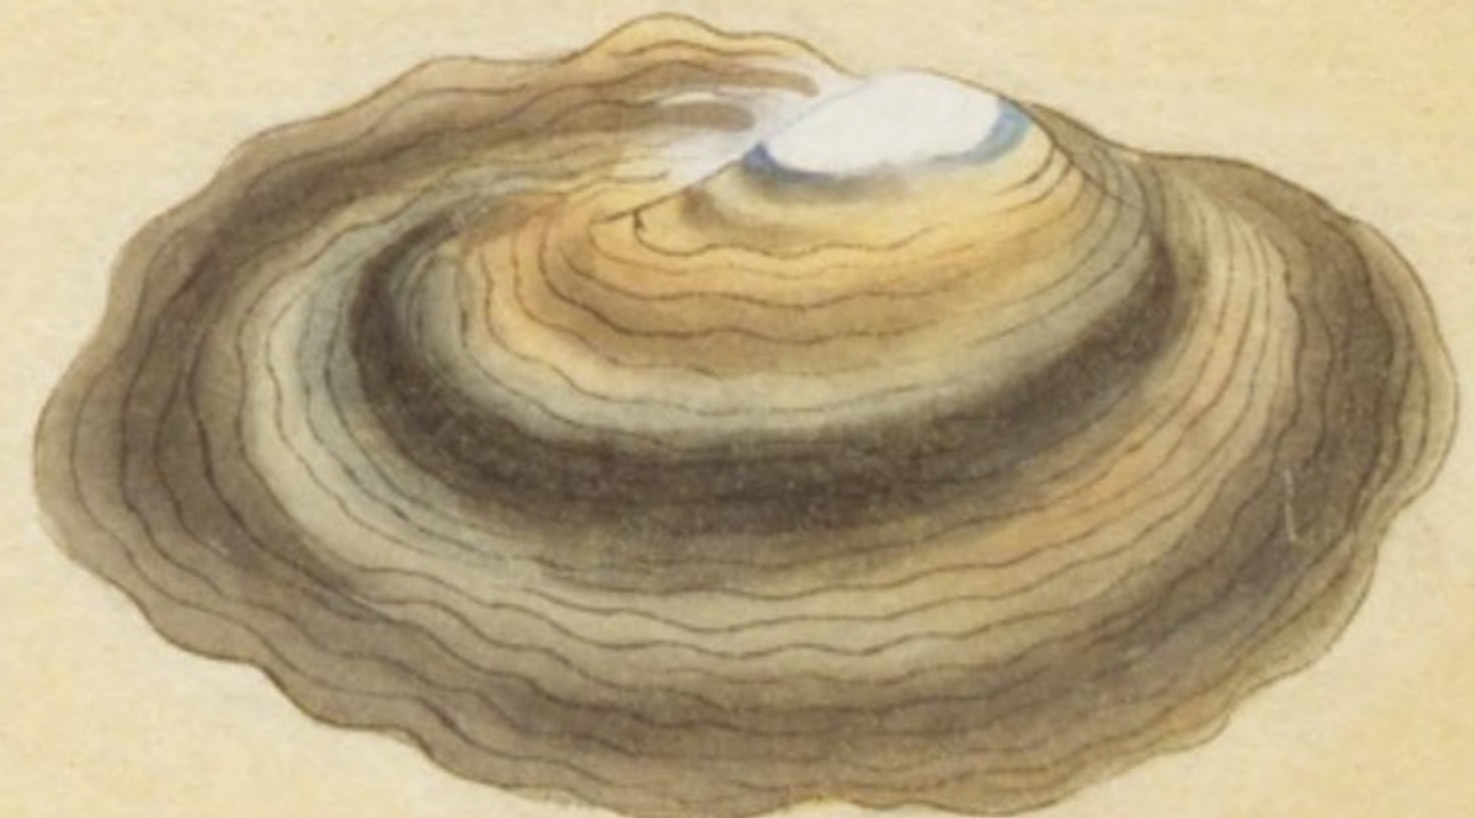

障泥介

蚌類貽介蝶介ト同種壳魚鱗  
ノ如シ暗黒光リナシ皆形ニ因テ  
名異ス

大鳥介

蚌類形図ノ如シ色白ク横理有奈  
介有介云

雪朝

蚌類形大鳥介ニ似テ層々黄白光艶有者  
雪朝ト名ク

蝴蝶介  
玉介

蚌類貽介、小キ者也、両片開ケ、蝶ノ羽ノ如シ、  
其容蝴蝶ノ如シ、故ニ是名以テス、又玉介ト云

*Melampus*  
*quadrifera* L.

狐介

蚌類大ナル者ヲ不苗以介ト云、小  
ナル者ヲ狐介ト云、不苗以介ノ部  
ニ詳ナリ考シ、雌松氏云

蓑介

蚌類形羽介ニ似タリ、色白  
深キ、縦理有、筋之毎ニ刺有  
筭、如シ、方言言羽介ト云

蚌介、土履介、十カタ介

形川介ニ似テ、光滑肌、蒼色内ノ光蛇、如シ、此介ニモ  
真珠有リ、土履介ト云

*Anodon*