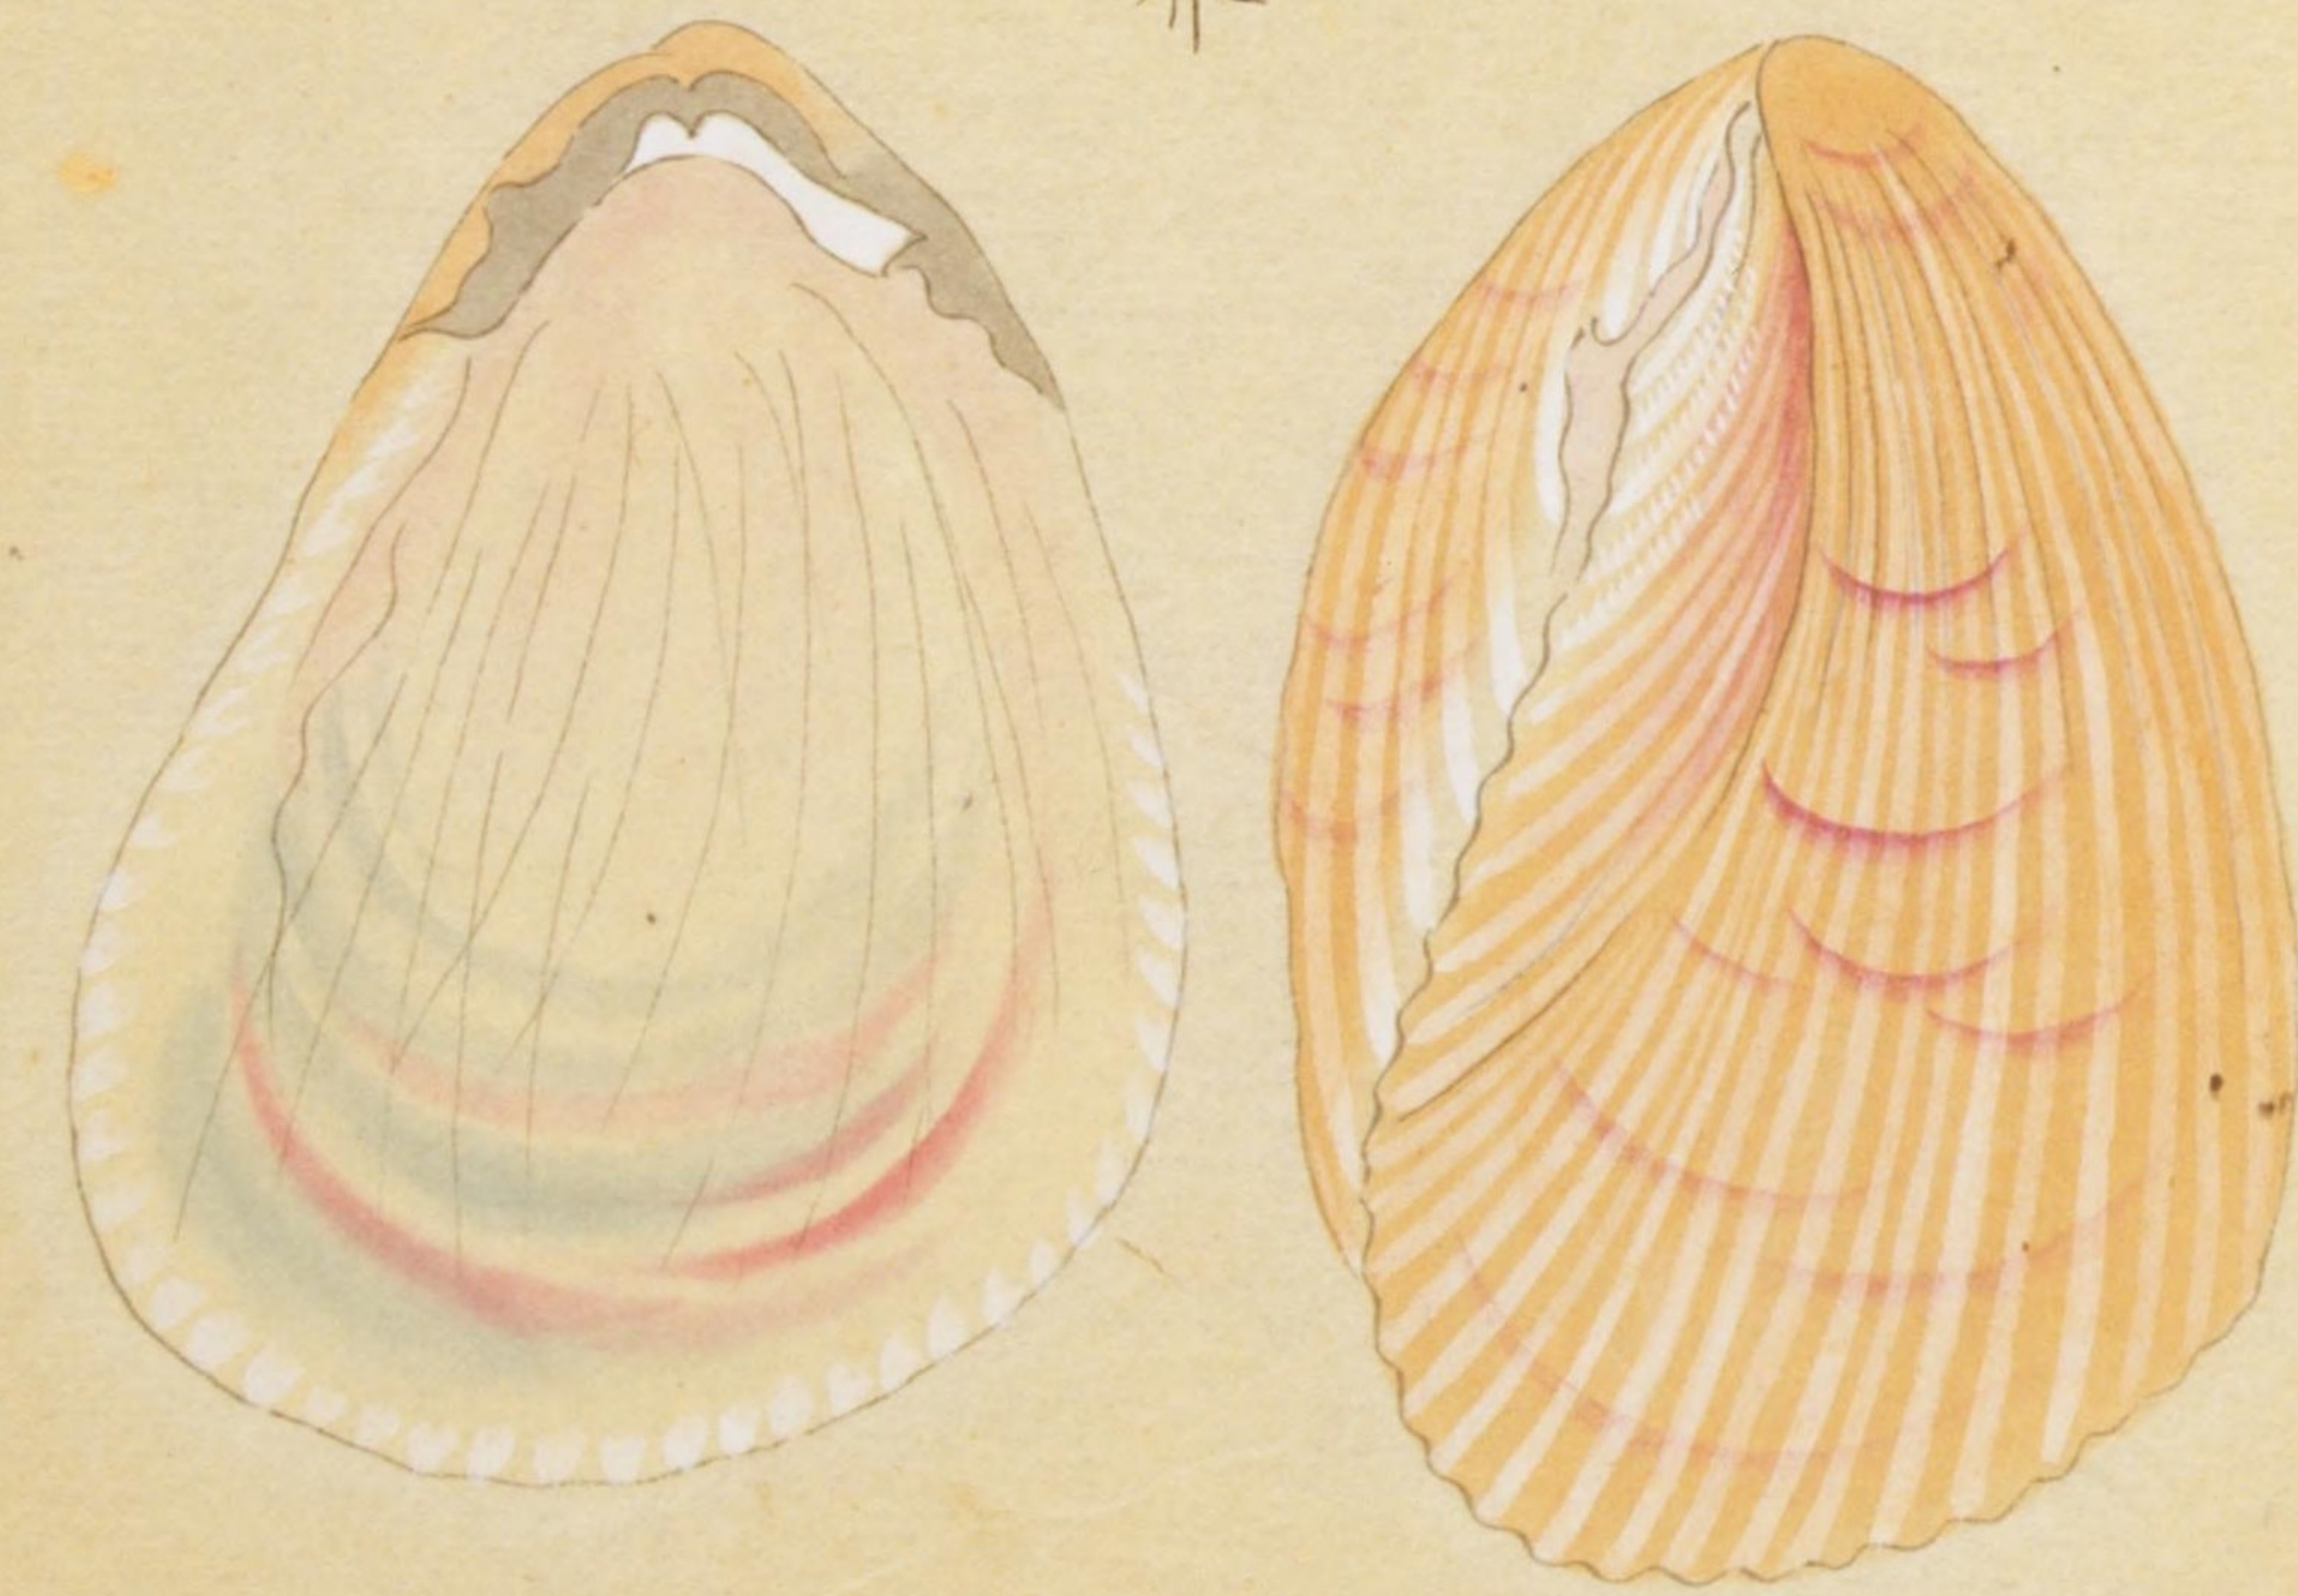

Lima sp?
squammata

不留伊介

藤波

Solatellina Boeddinghii
Linnæus

蚌類前記數紫介ノ年老タル也横
紫色ノ文理有リ裏紫ニ是文ナシ