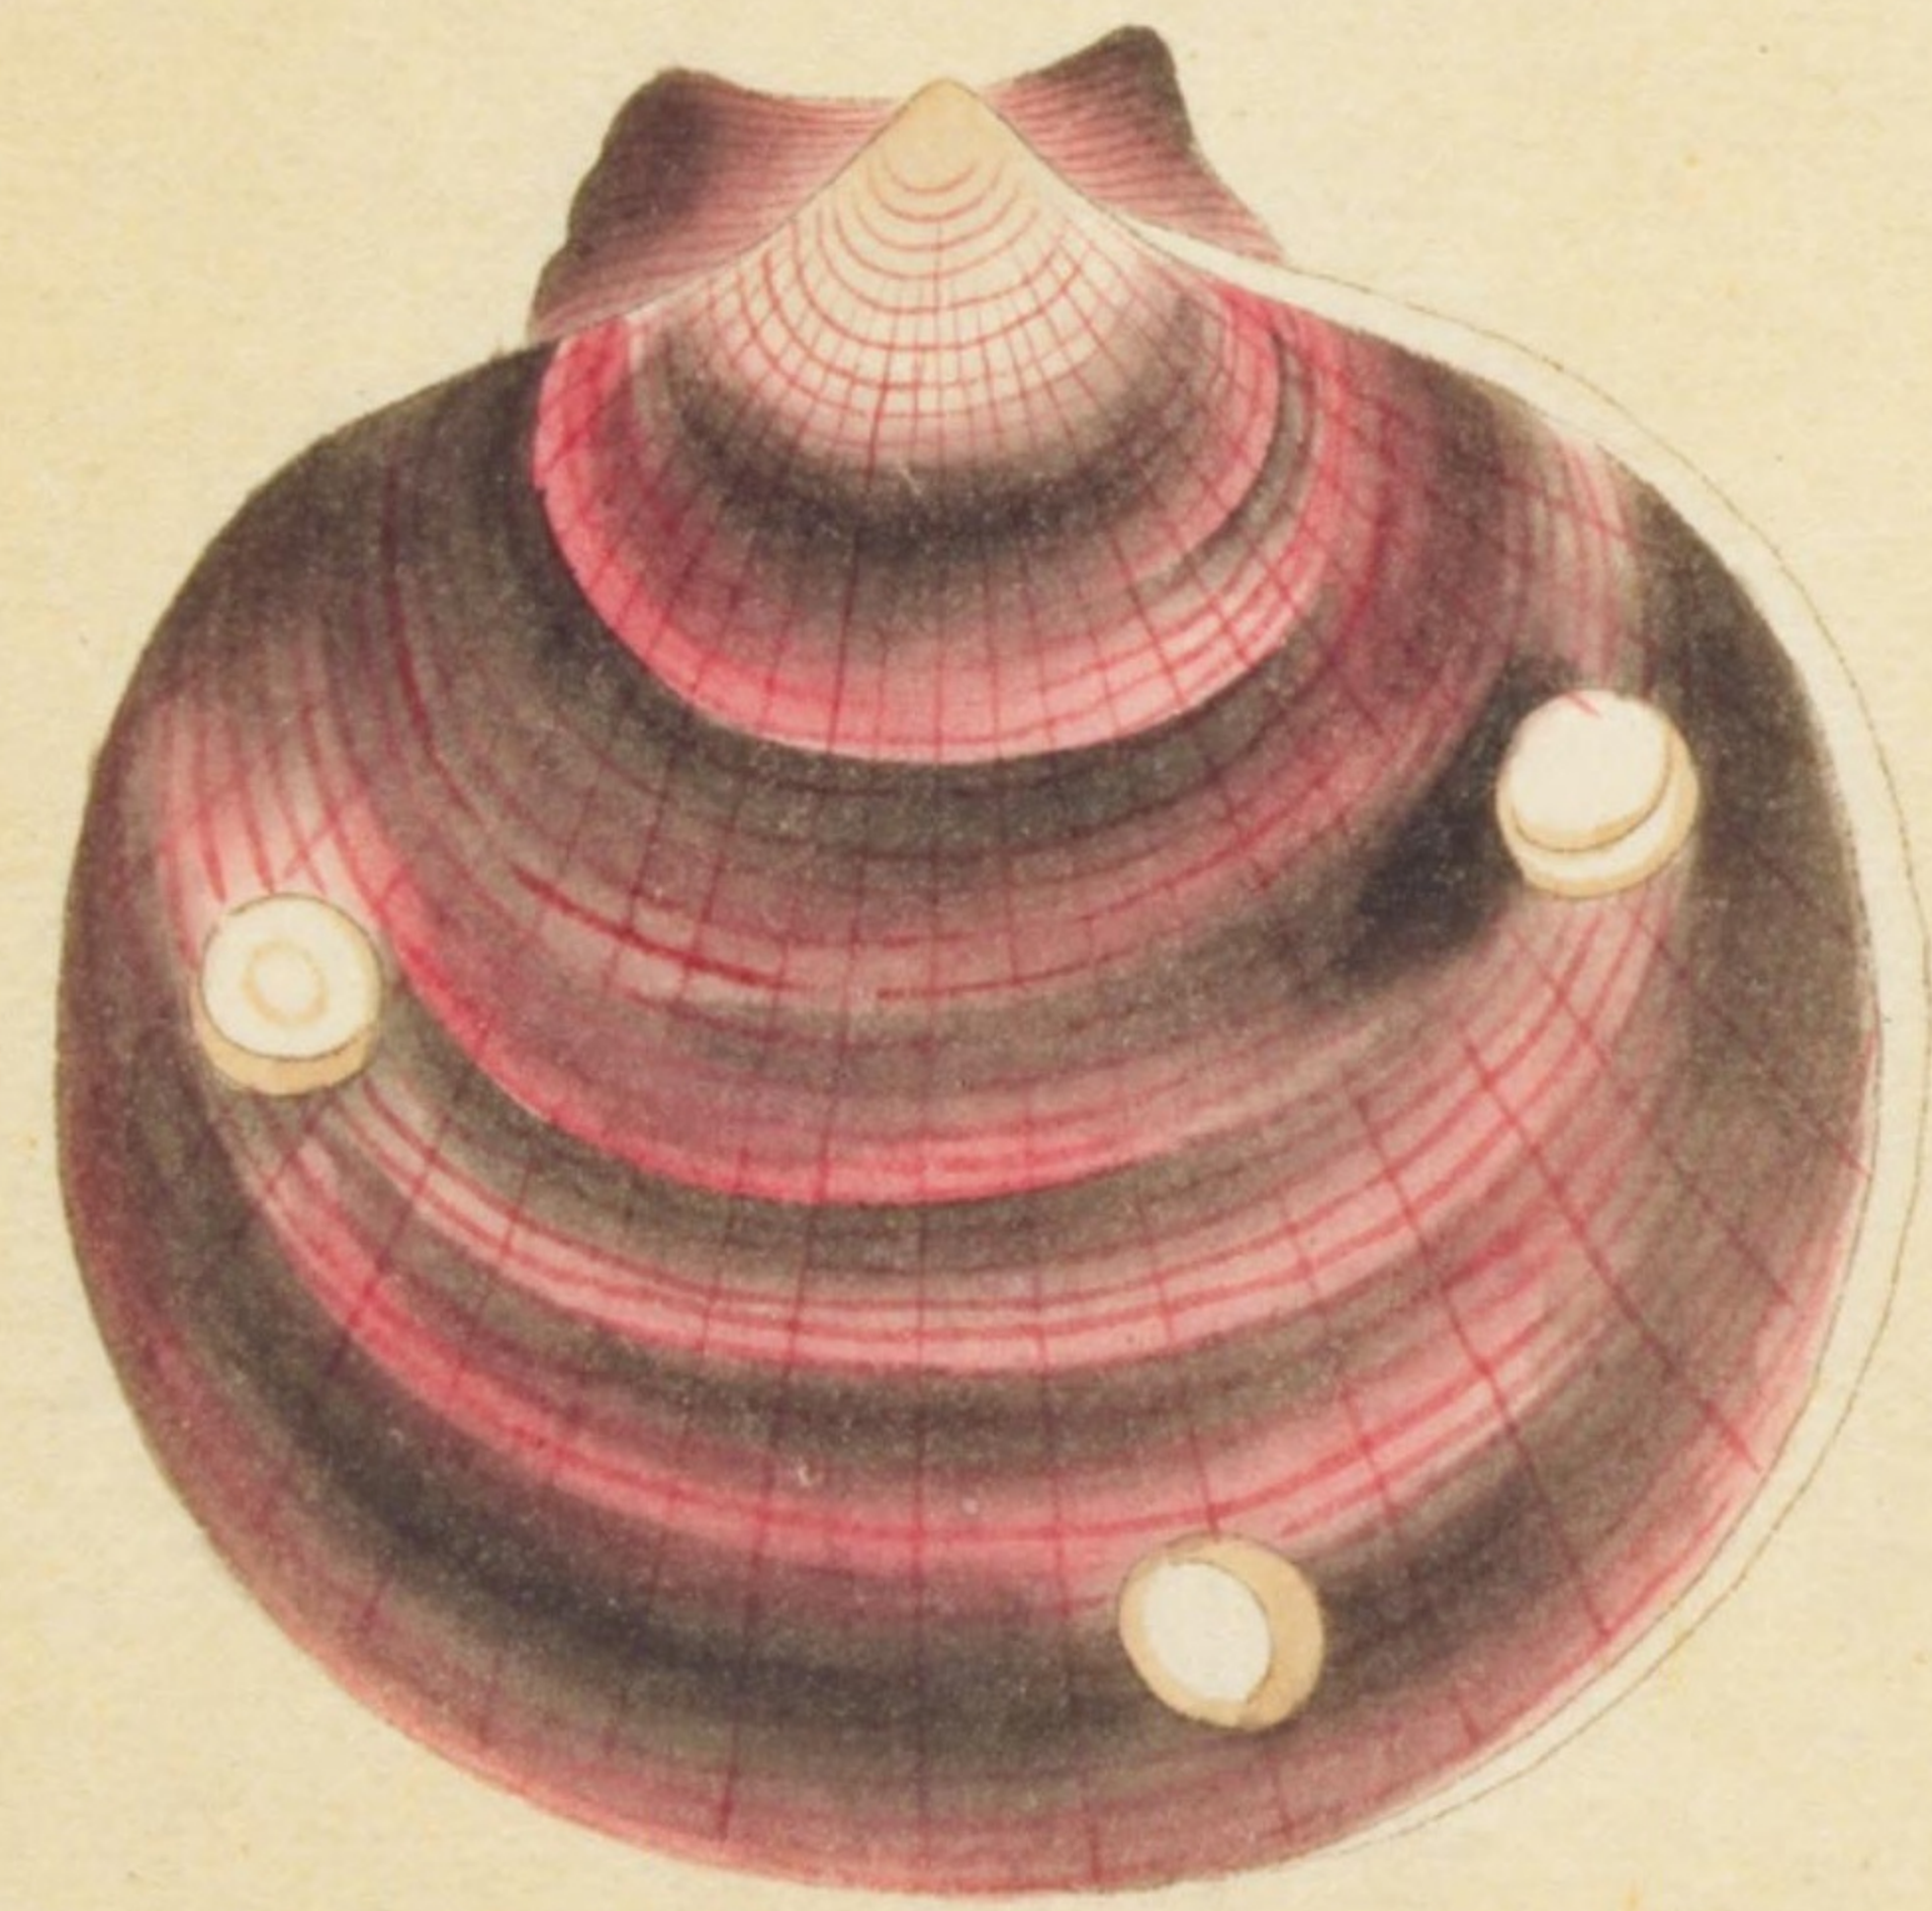

三光

蛤類月日介ト同種褐色ノ壳ノ片ニ白点三ツ有因テ三光ト云