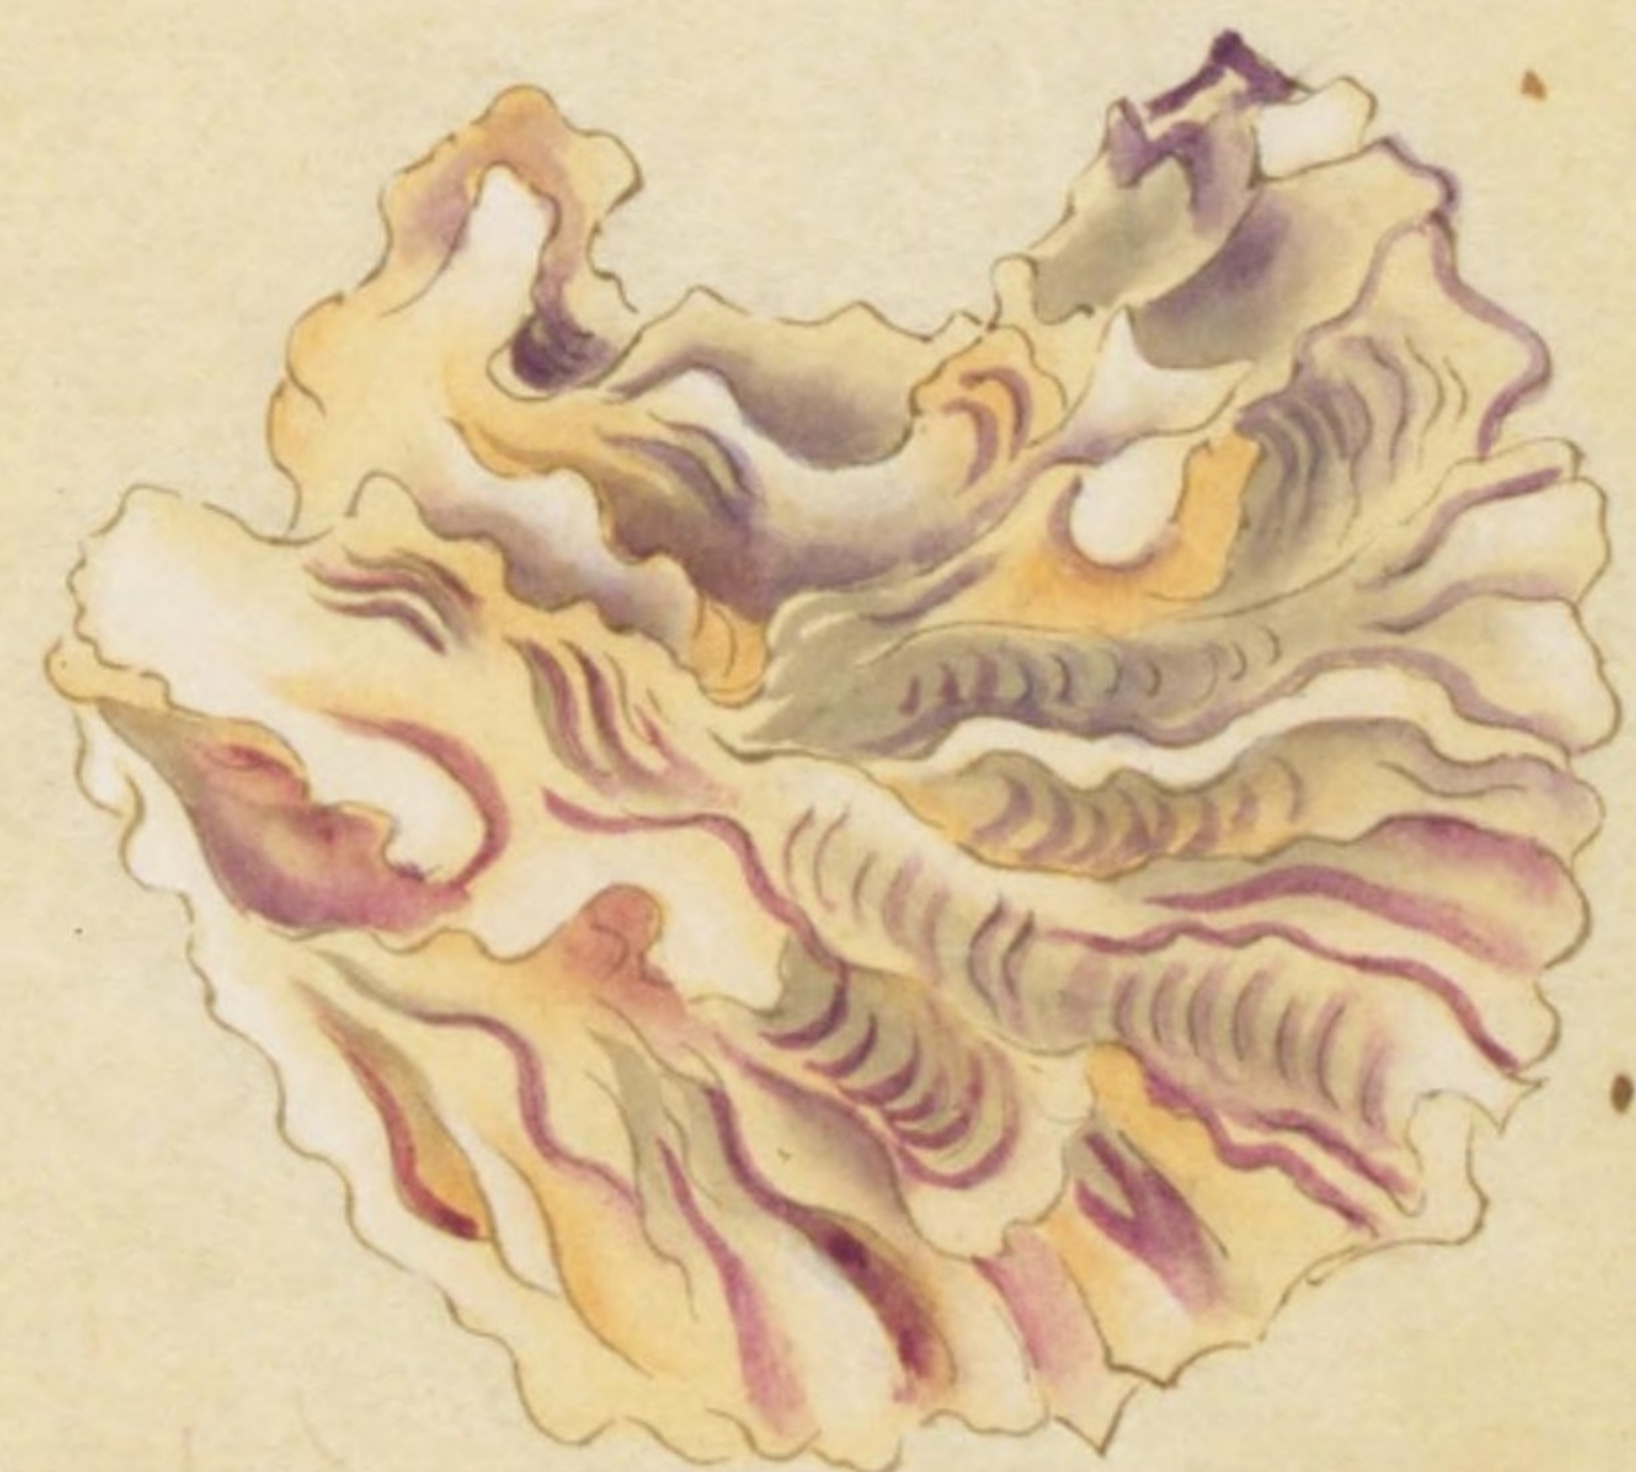

丹敷ノ浦裏ニ  
墨田ノニ有リ  
空蟬介ニ似テ  
リトアル石壽  
其意ニ因テ着  
色ス

牡蛎類形色光沢略空  
蟬介ニ似タリ

Ostrea  
cucullata?

空蟬

牡蛎類岩牡蛎ニ似タリ脱蟬ノ如シ  
肌褐色又一種空蟬介有リ曰石異物

Ostrea

白鳥

蚌類色白ク鴨ノ嘴ヲ大セ鴨嘴ハ褐色白鳥ハ  
至テ白シ鴨ノ嘴ノ年老タル者ナラン

帽子

牡蛎ノ類其形帽子ニ似タリ

鳥兜

即チ沖牡蛎也鳥兜ニ似タル故ニ鳥兜ト称ス

丹敷浦裏ニ墨田ニ即チ沖牡蛎トアリ六百ノ品ニ因テ故ニ石壽其意ニ因テ着色ス

沖蛎

牡蛎ノ類沖牡蛎壳ニ比隣ナシ

鯨蠣 善介 馬軻