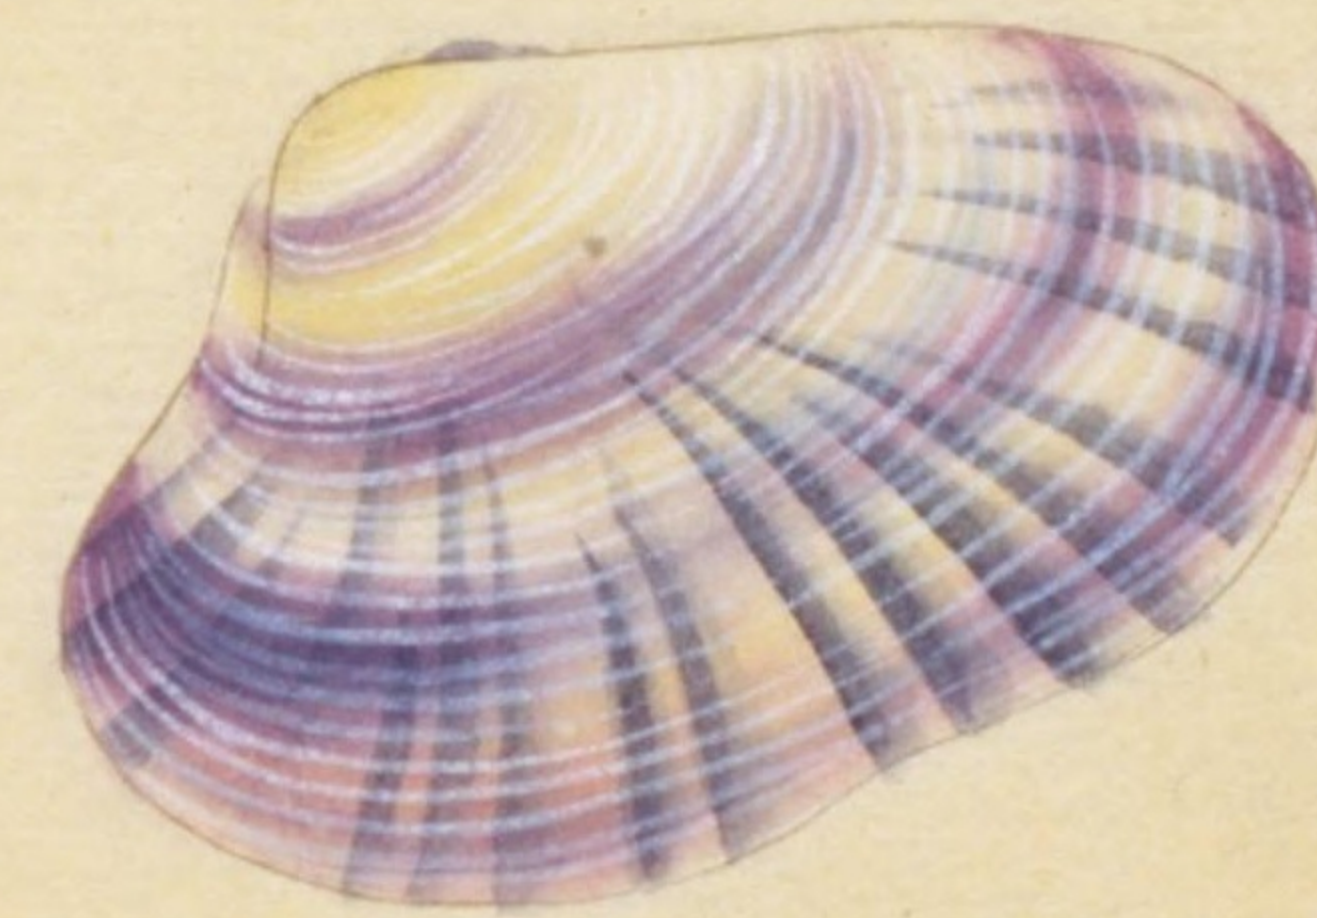

蛤類形蚌介ニ似テ色白ク左ノ一方壳唇合セス孔ノ  
如シ大和本草西施舌ヲミルクイト云

姿見介  
十寸鏡

蛤類鏡介ノ大ニ年老者ヲ姿見ト名ク

金魚

蛤類銀魚ト同種色紅ニ売ノ左ニ細刺アリ鑑  
ノ如シ売石半分ハ滑ニメ細文光沢アリ口唇ニ  
有口内白シ稀品愛スベシ

石壽云  
鳥介乃  
六百介品圖中  
無名ノ有

六百介品中ニ図有テ丹敷ノ浦裏ニ説無シ石壽按スルニ即淡介鳥介ノ一種ナル歟

唐鏡  
板介比

姫笠介

石壽云形ハ蚌ナレハ蛤ノルイト有真物不見  
稚シヨラクハ松山志ノリヨ姫笠廉氏云不見ハ蚌  
ナリ後ノ説ヲマツ

蛤類形芦介ニ似タリ肌灰白ニ褐色ノ斑文アリ百介姫  
介ト云

飯匱介

蛤類志介ノ大ナルヲ云紫色ノ斑文有唇ニ鋸  
齒有兩唇合セ摺ハハ声アリ編木ノ如シ見  
童是ヲ鳴シテ弄左ニ良介又生海子氏云

月日介

蛤類形図ノ如シ圓ニ扁ナリ白色光有五箇介凶障子介又板介云云稀呂漢名海鏡ト云唐人  
呼テ膏菜盤ト云紅蟹子有リ海鏡飢ト則蟹ヲ食フ拾蟹飽テ腹ニ痺ルハ海鏡モ亦飽ト云