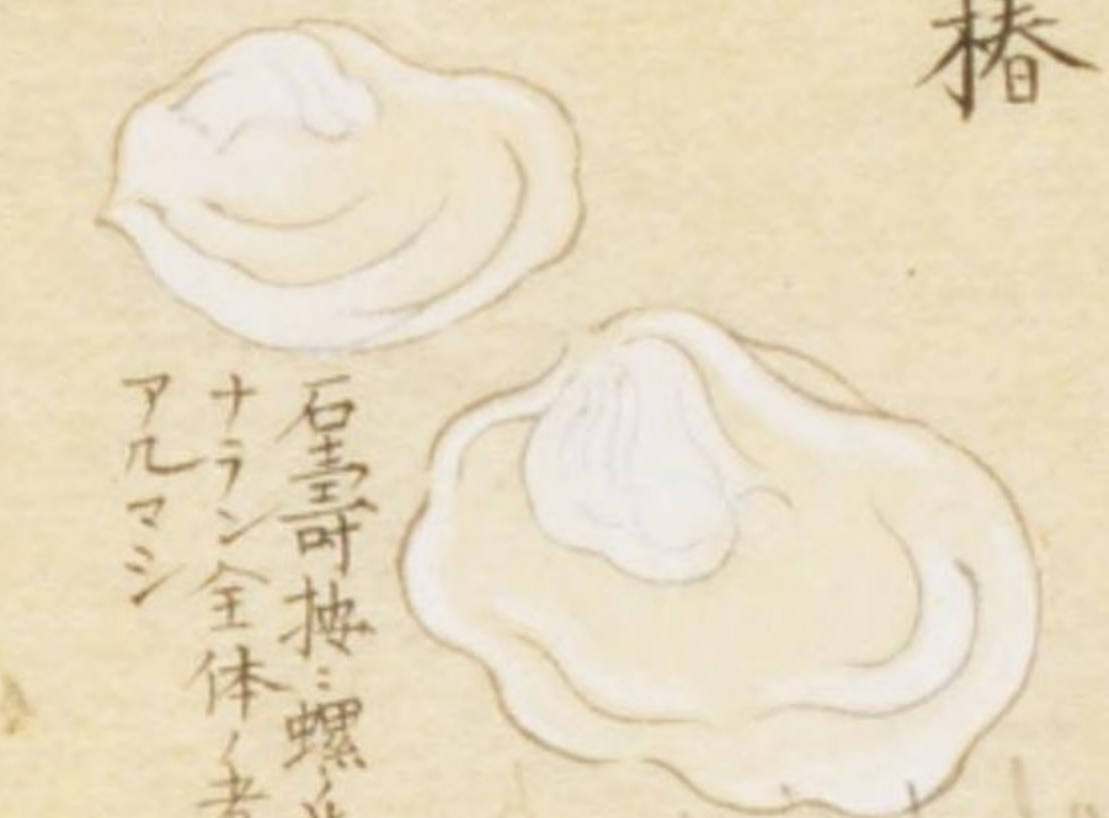

麻葉

無對類形紅葉介ニ似テ肌粗ク内白ク艶有  
形麻ノ葉ニ似タリ厚ク扁ナル介ナリ

舟介  
松介  
久苗須介

*Crepidula*

無對類肌粗ク深褐色裏淡  
褐或淡紅光艶有内半ハ  
牀有袖如シ和歌浦ニ紅舩  
五百个因ニ久苗須介又松介  
漢名馬蹄螺介品云ク馬蹄螺  
四國海中ニ多シ俗ニ馬介又馬  
介ト云又舩介ト云

白玉椿

巨寄掩螺蓋  
ナラン全体者ハ  
アルマシ

*Crepidula*

無對類色潔白表粗ク内光  
沢椿ノ花ニ辨、如シ因テ名

千里光

無對類蛇類外反白肌粗ク  
壳内光艶地、如シ本ニ角有  
リ無坑、介ナリ此無坑者甚  
稀ナリ

錦木

無對類形磯介ニ似テ表緑  
リ黄色正中赤ク光艶有リ  
内黄白光有光彩他ノ介ニ勝  
レリ愛スシ

傘介

*Patella*

無對類雪屋介ノ形ニ似テ大也白  
色縦理有壳ノ表光ナク裏光有  
五百个因ニ出