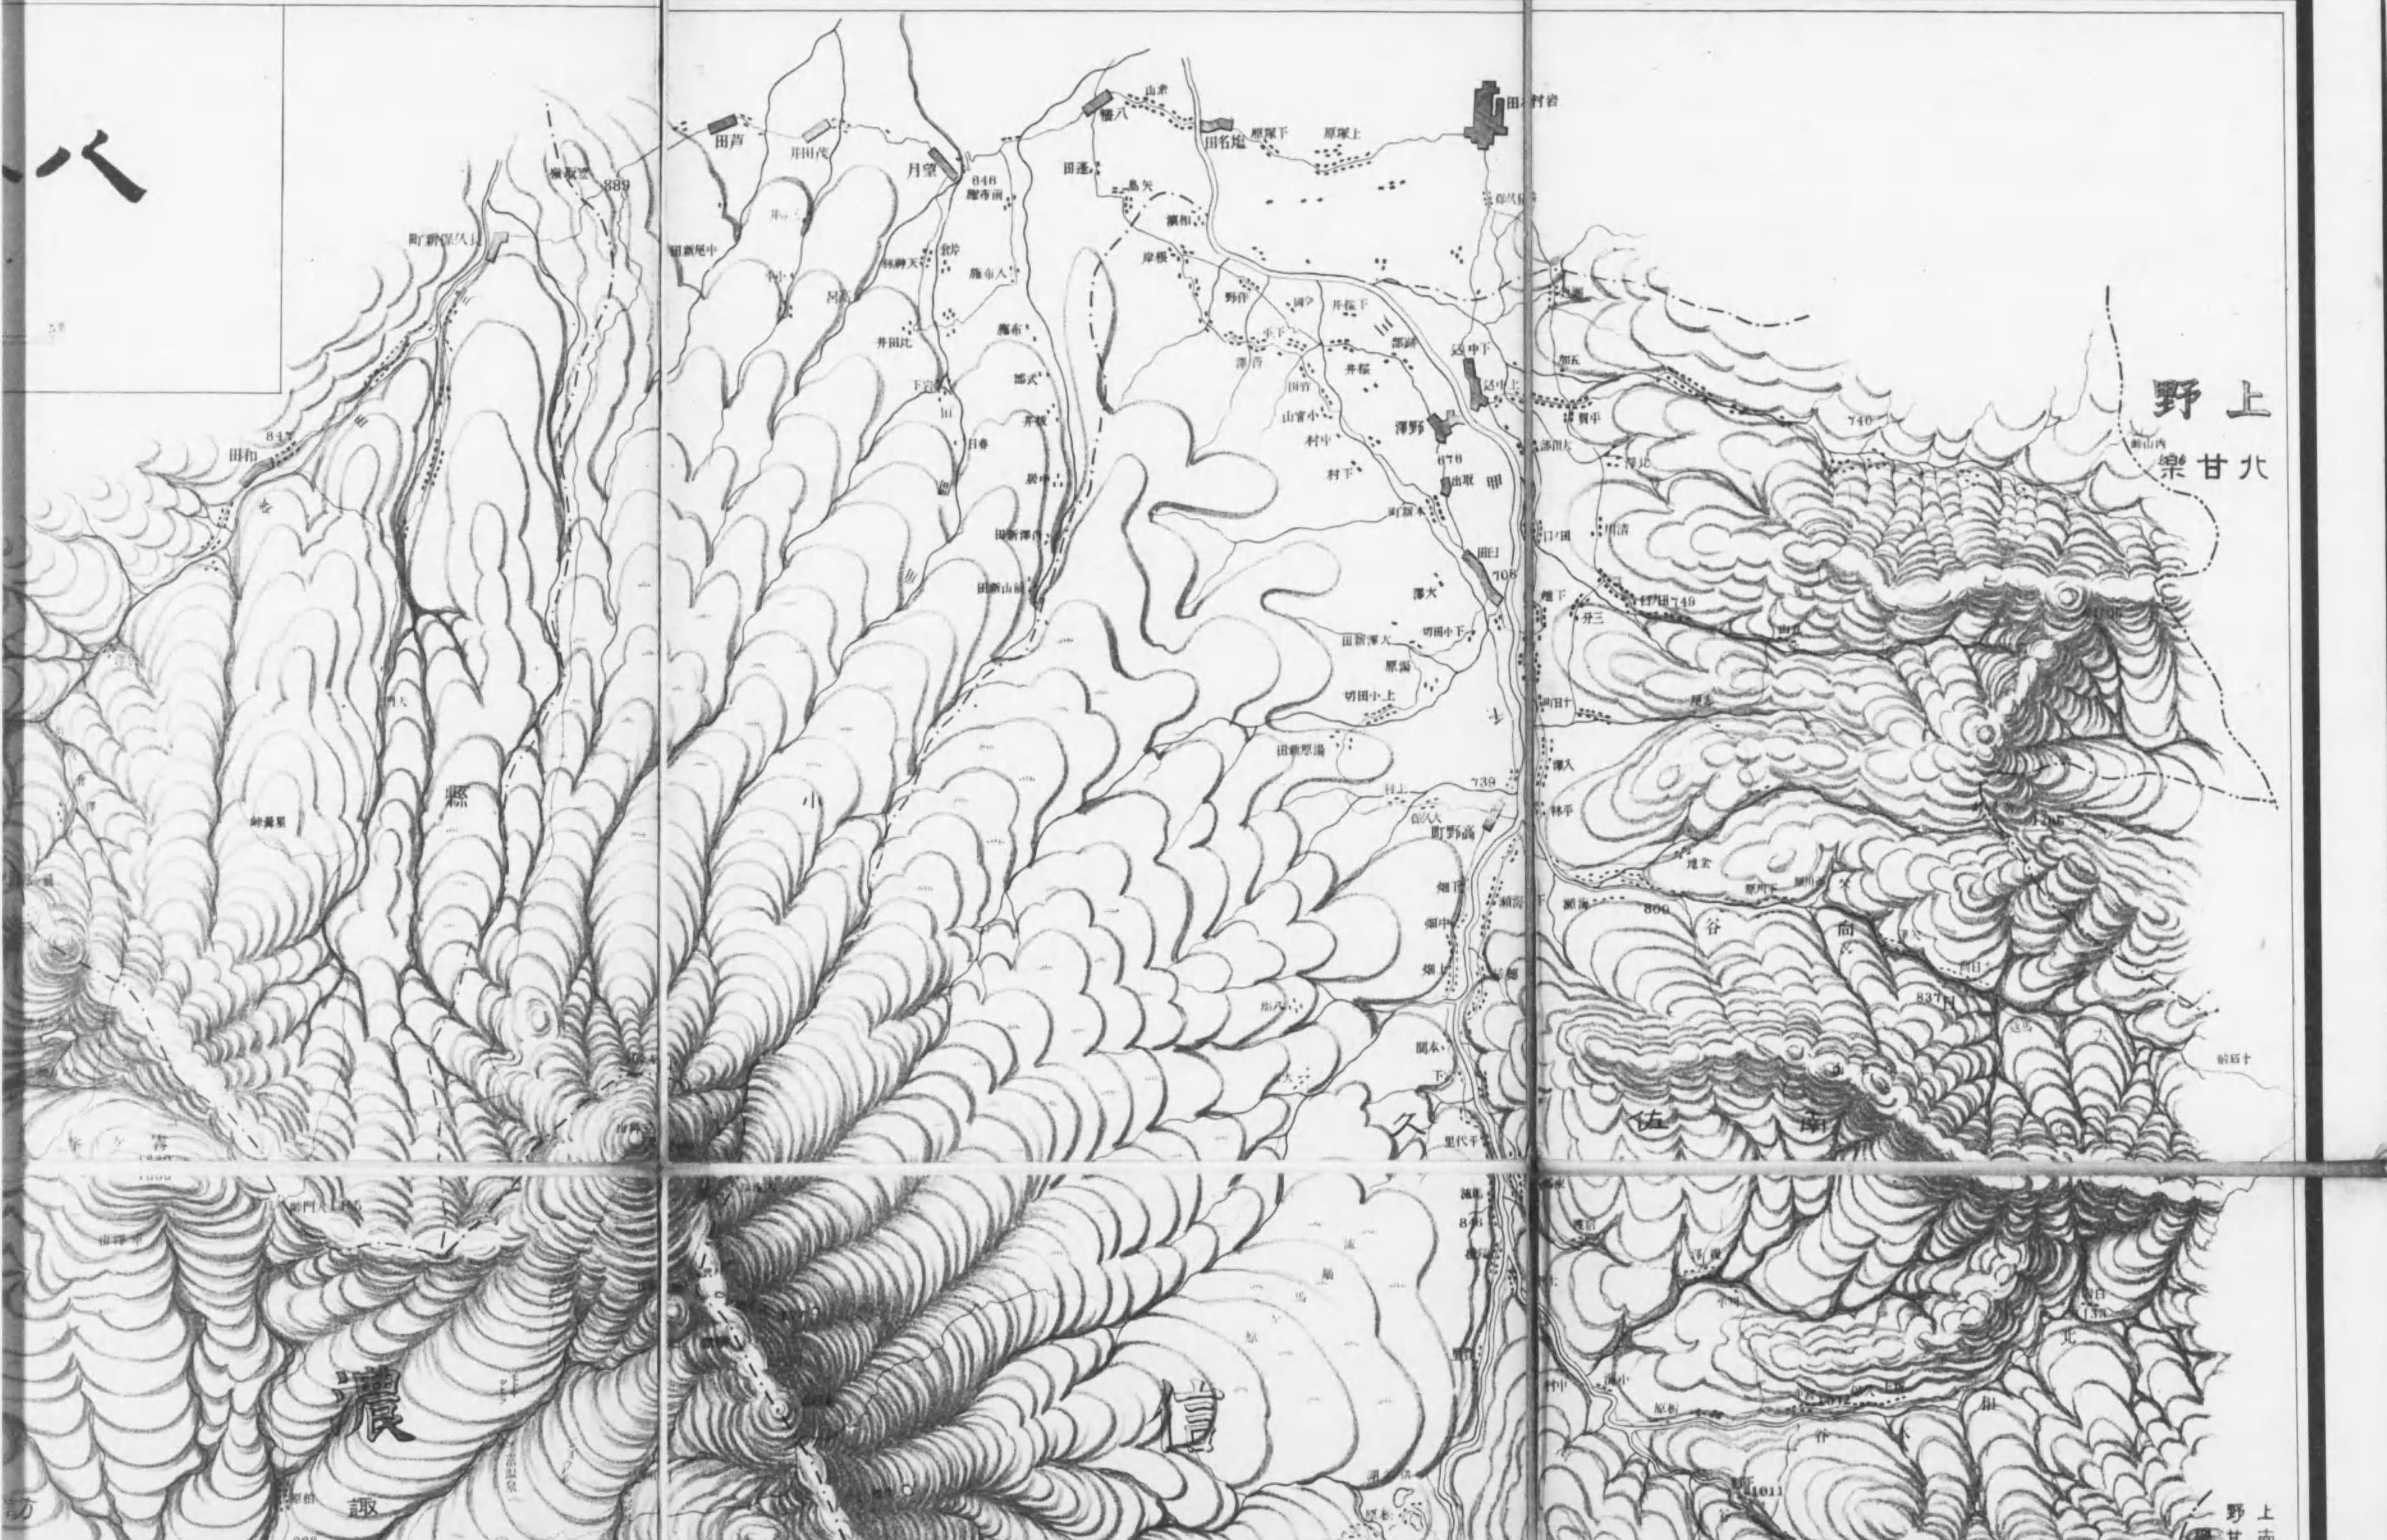

露光量違いの為重複撮影

0 1 2 3 4 5 6 7 8 9 30 1 2 3 4 5

八

濃

信

野上
樂甘六

野上
樂甘南