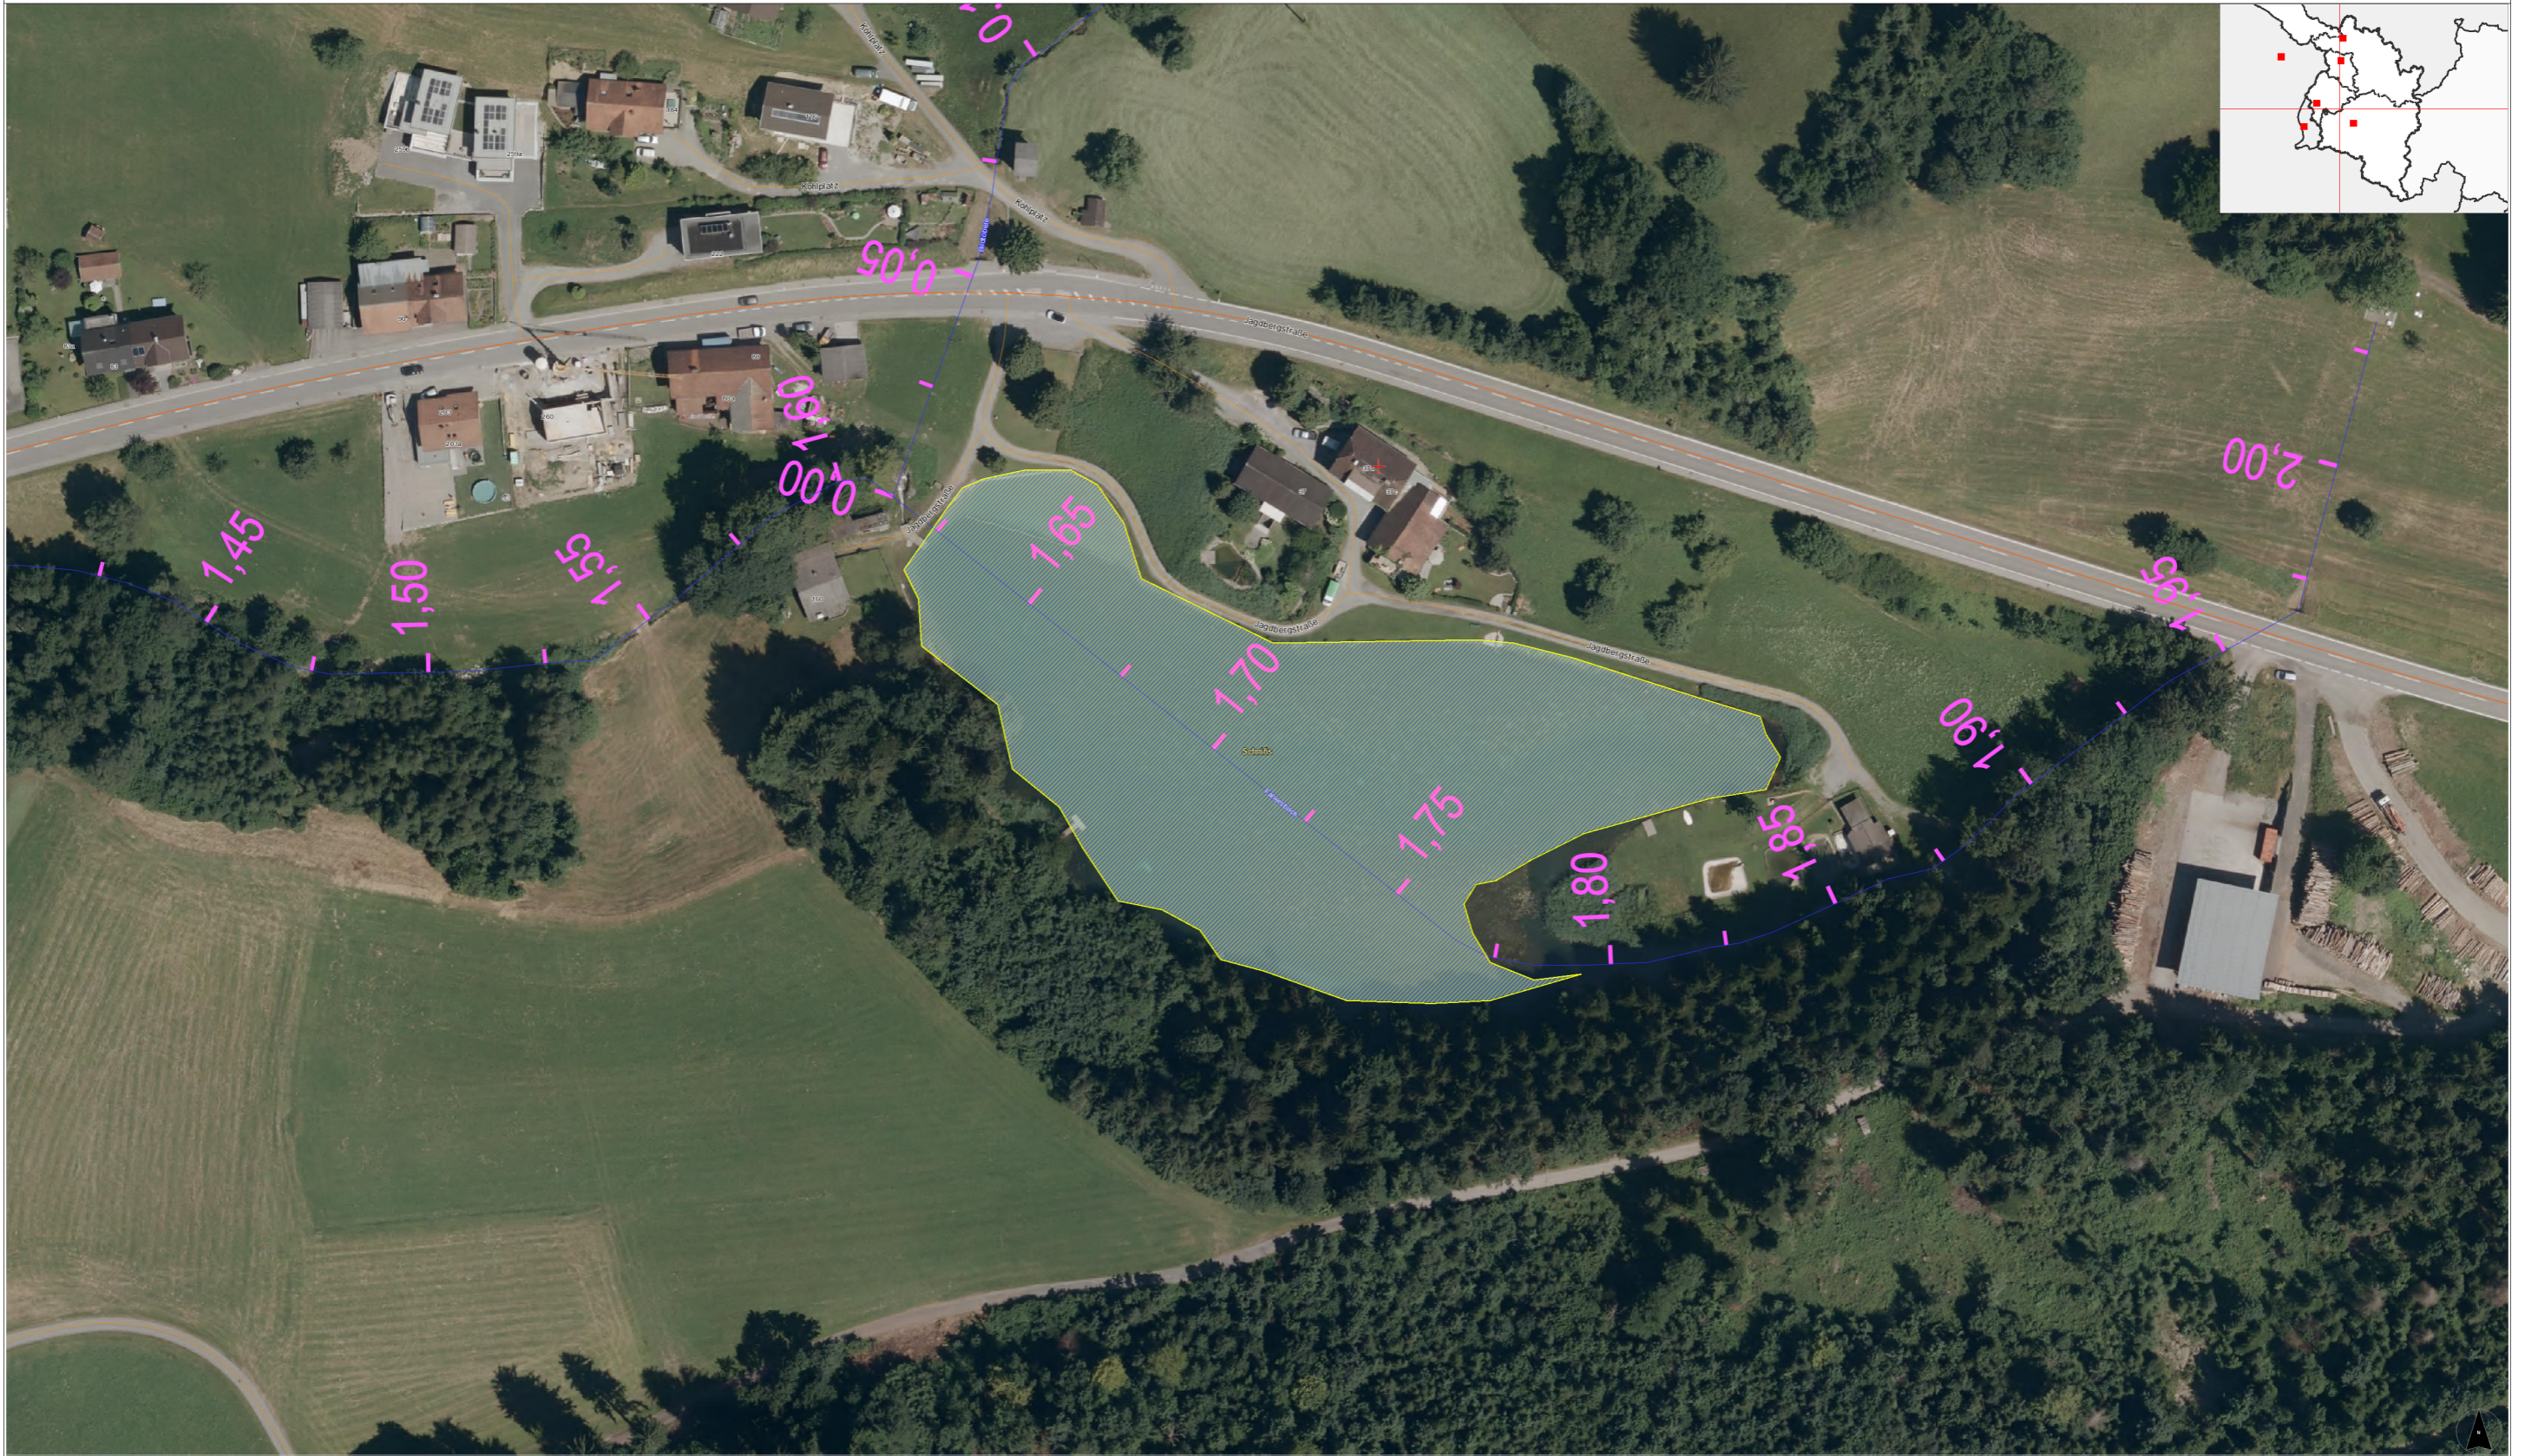

rechts: -45435; hoch: 230945

rechts: -44902; hoch: 230945

Quellen: Land Vorarlberg - LVA, BEV (DKM:01.10.2016,OK,Urmappe,Osterreichisches Adressregister)
© Land Vorarlberg: Keine Rechtsverbindlichkeit, kein Anspruch auf Aktualität

rechts: -45435; hoch: 230626

rechts: -44902; hoch: 230626

Karte erstellt am: 15.06.2017