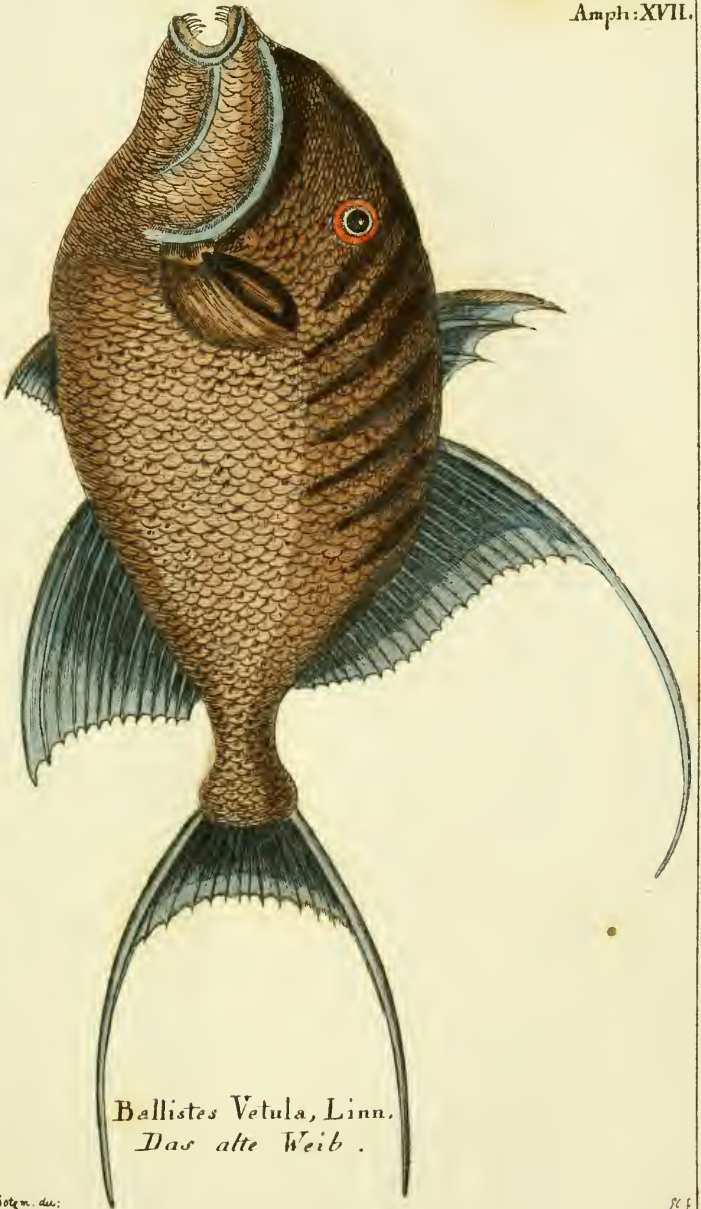

2. 1/36
Lange'scher
Verlag
1783

Natürliche
Abbildungen
der
merckwürdigsten
Amphibien
nach ihren Geschlechtern .

fortgesetzt von **.

Berlin bey G. A. Lange .
1783 .

Q L 95

B67

1780

[114 flans]

Anguis Ventralis, Linn.
Der Königbauch.

Amphibæna Fuliginosa, Linn:
Die Schwarzbunte Ringelschlange.

Cæcilia Tentaculata, Linn.
Die Fühlschlange.

Petromyzon Fluviatilis, Linn.
Die Neunauge.

Raja Batis Linn.
Der punctirte Roche.

Squalus Catulus, Linn.
"Das Seehündgen."

Chimæra Montrosa, Linn.
Der Pfeildrache.

D. Sotom: del.

5-1

Lophius Piscatorius, Linn.
Der gemeine Froschlifisch.

Accipenser Sturio Lin.
Der Stöhr.

D. Solym del.
ex Marco Blotiano

.53

*Ballistes Vetula, Linn.
Das alte Weib.*

Ostracion Quadricornis, Linn.
Der Seeguckguck.

Tetrodon Lagocephalus, Lin.
Der Hasenkopf.

Diodon Hystrix, Linn.
Der Igel-fisch.

Cyclopterus Lumpus, Lin:
Der Seehase .