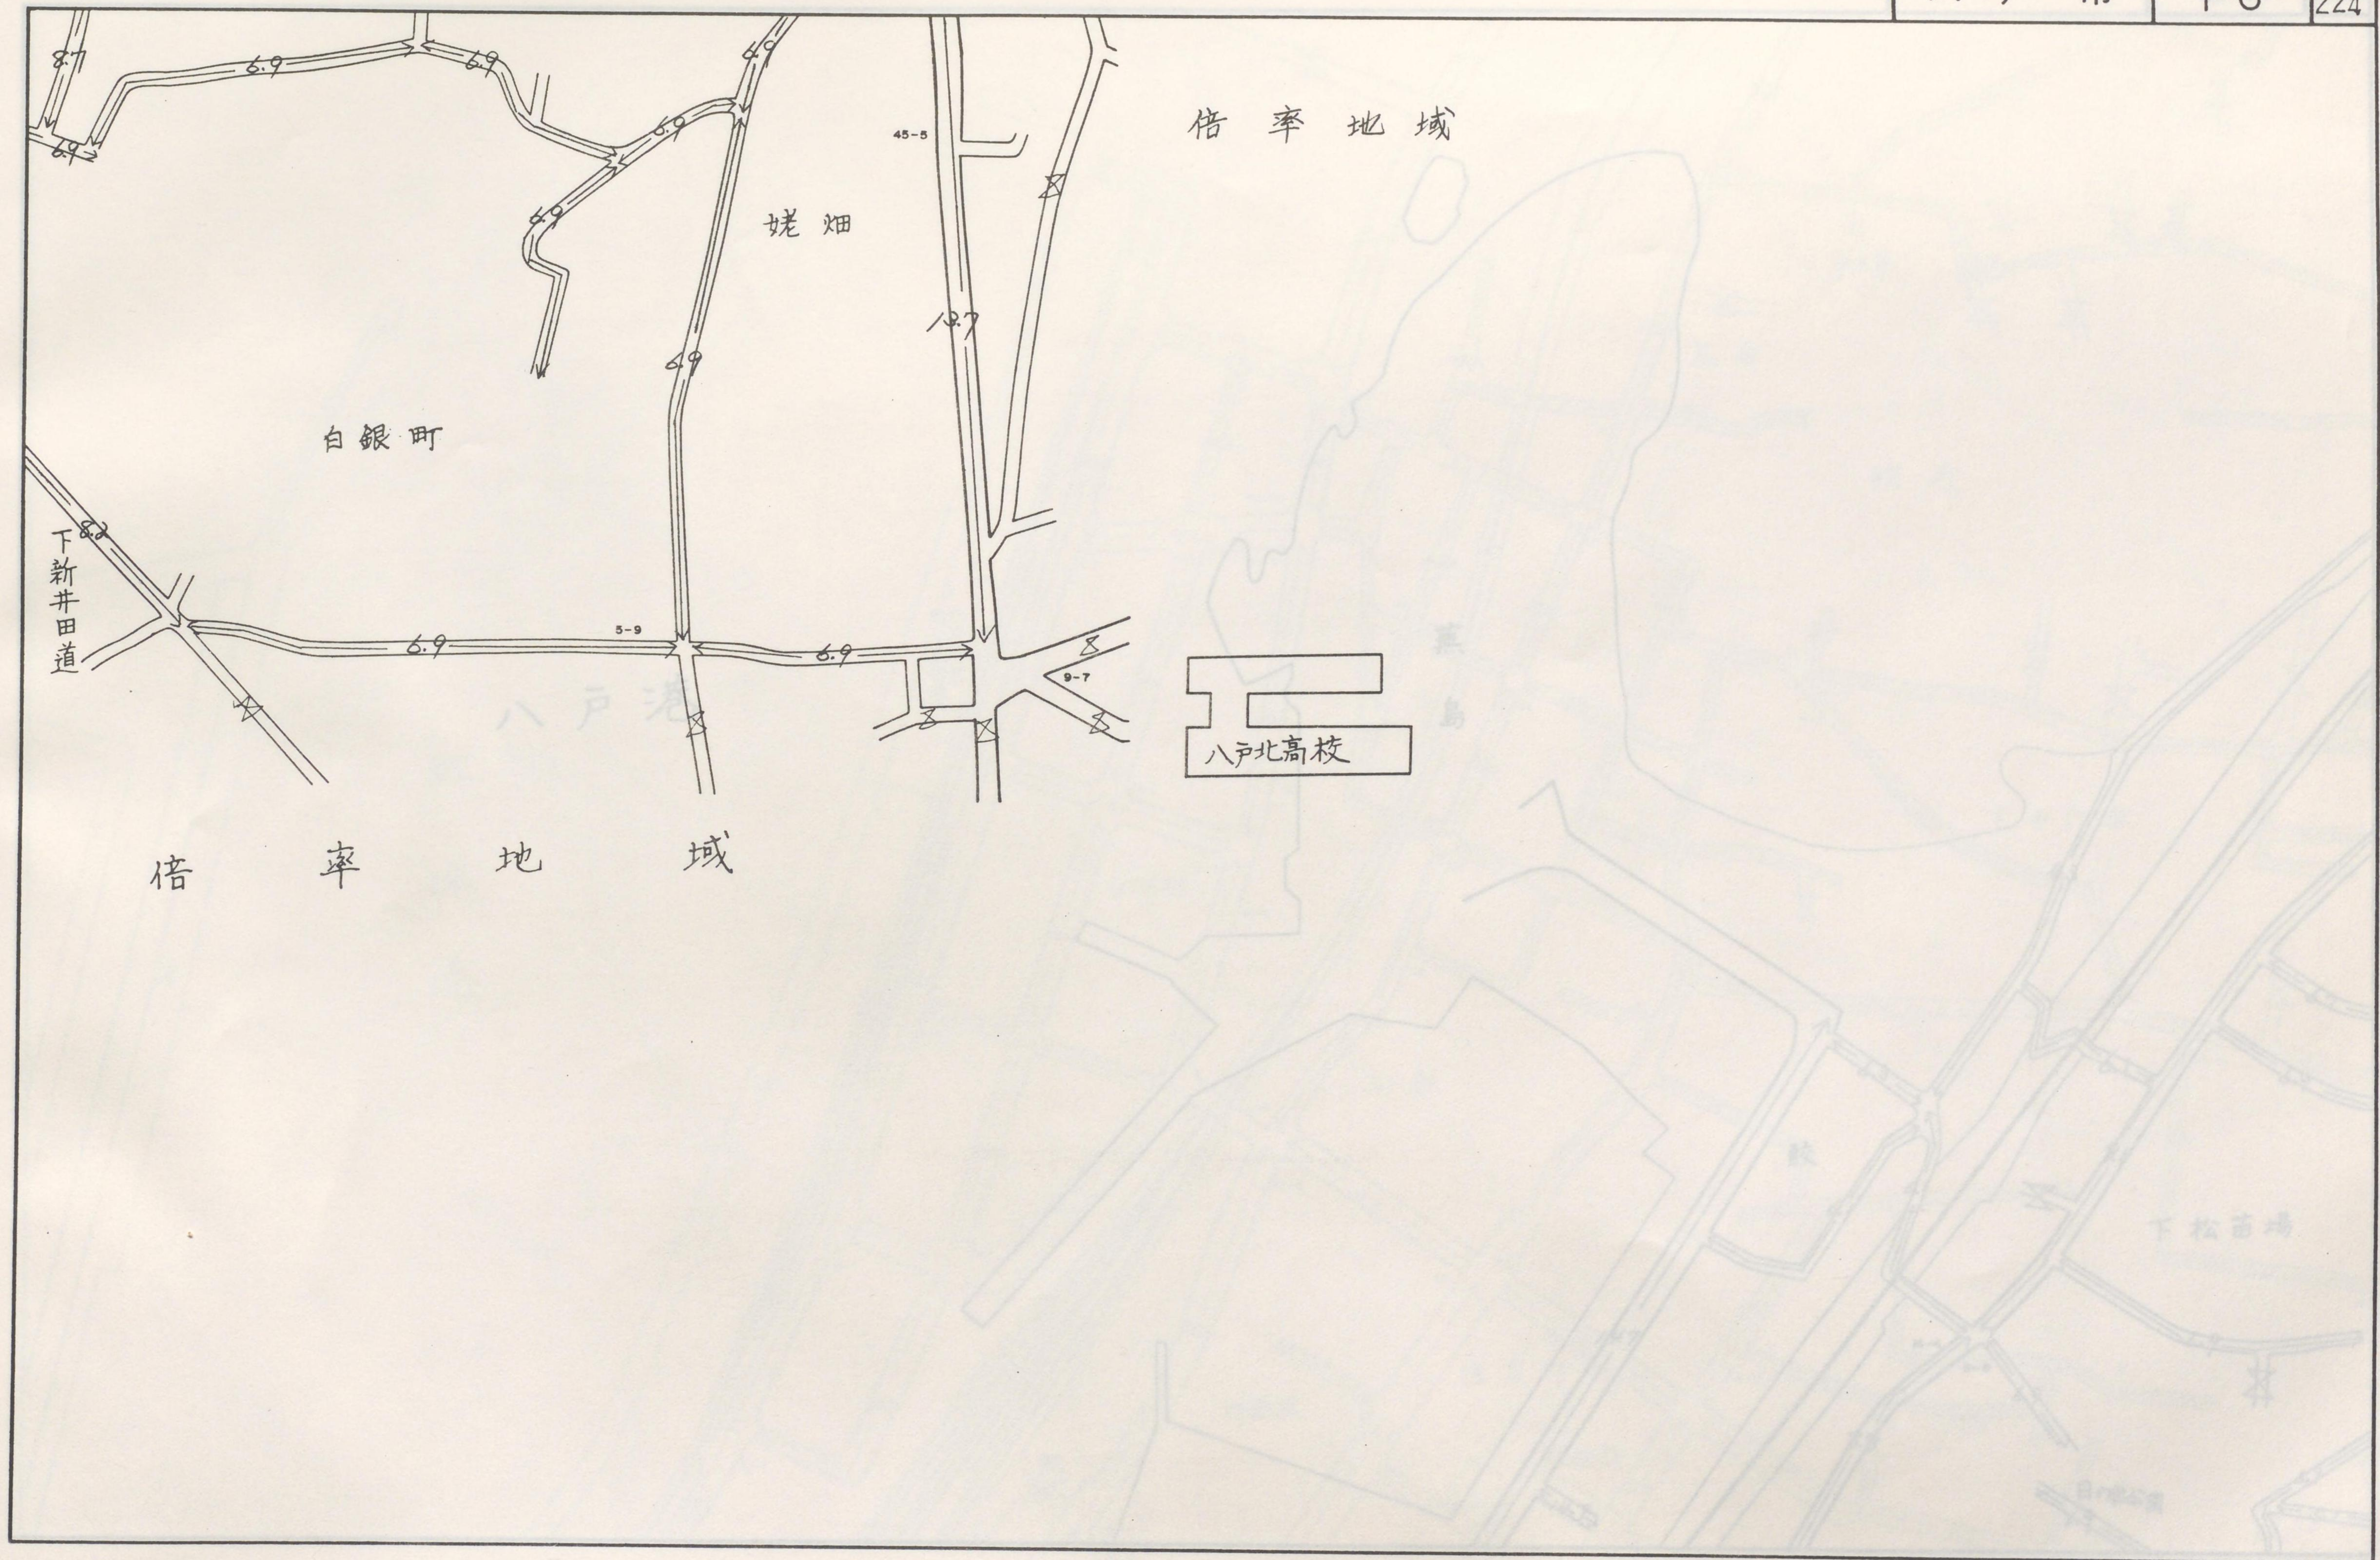

H-5	I-5	J-5
H-6	I-6	J-6
H-7	I-7	J-7