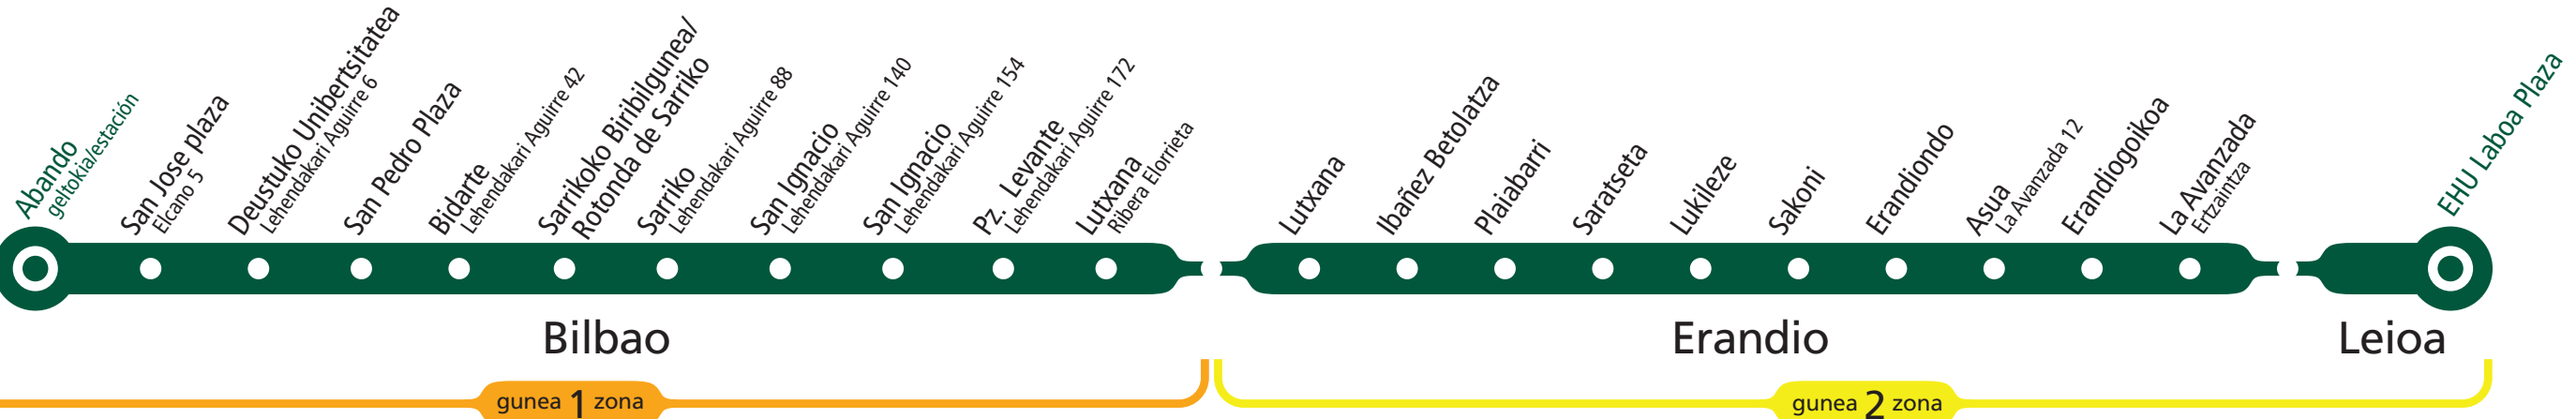

A 2314

BILBAO - ERANDIO Goikoa - UPV/EHU

Bilbotik irteerak Salidas de Bilbao

Lanegunetan Laborables	07:15 → 18:15 30 min
Larunbatetan Sábados	07:15 09:15 11:15 13:15 15:15 17:15
Jaiegunetan Festivos	Ez dago zerbitzurik Sin servicio