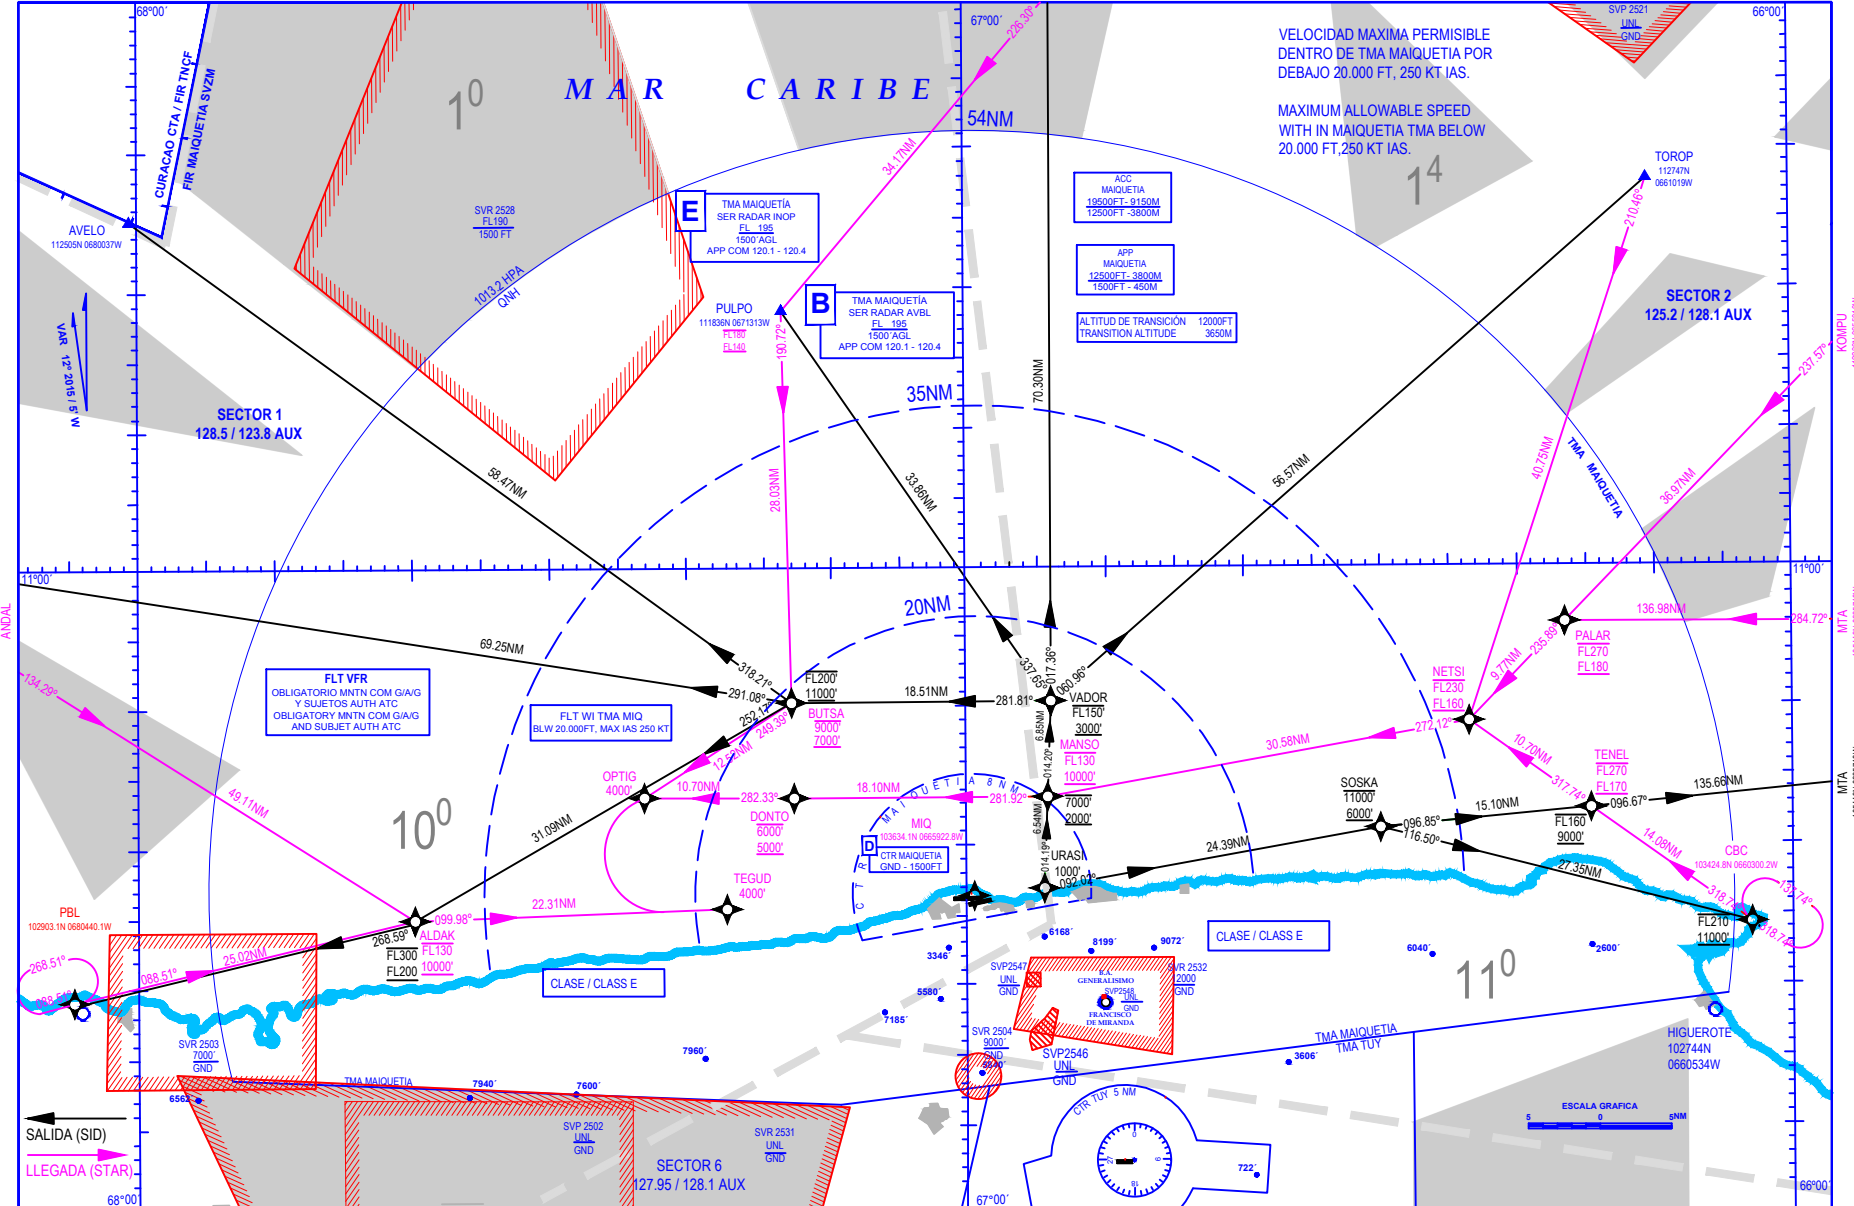

AIP VENEZUELA

AREA CHAKI

**PROCEDIMIENTO DE ENTRADA Y SALIDA
INBOUND AND OUTBOUND PROCEDURE**

TMA MAIQUETIA PBN

SNA/AIS

05 DEC 2019