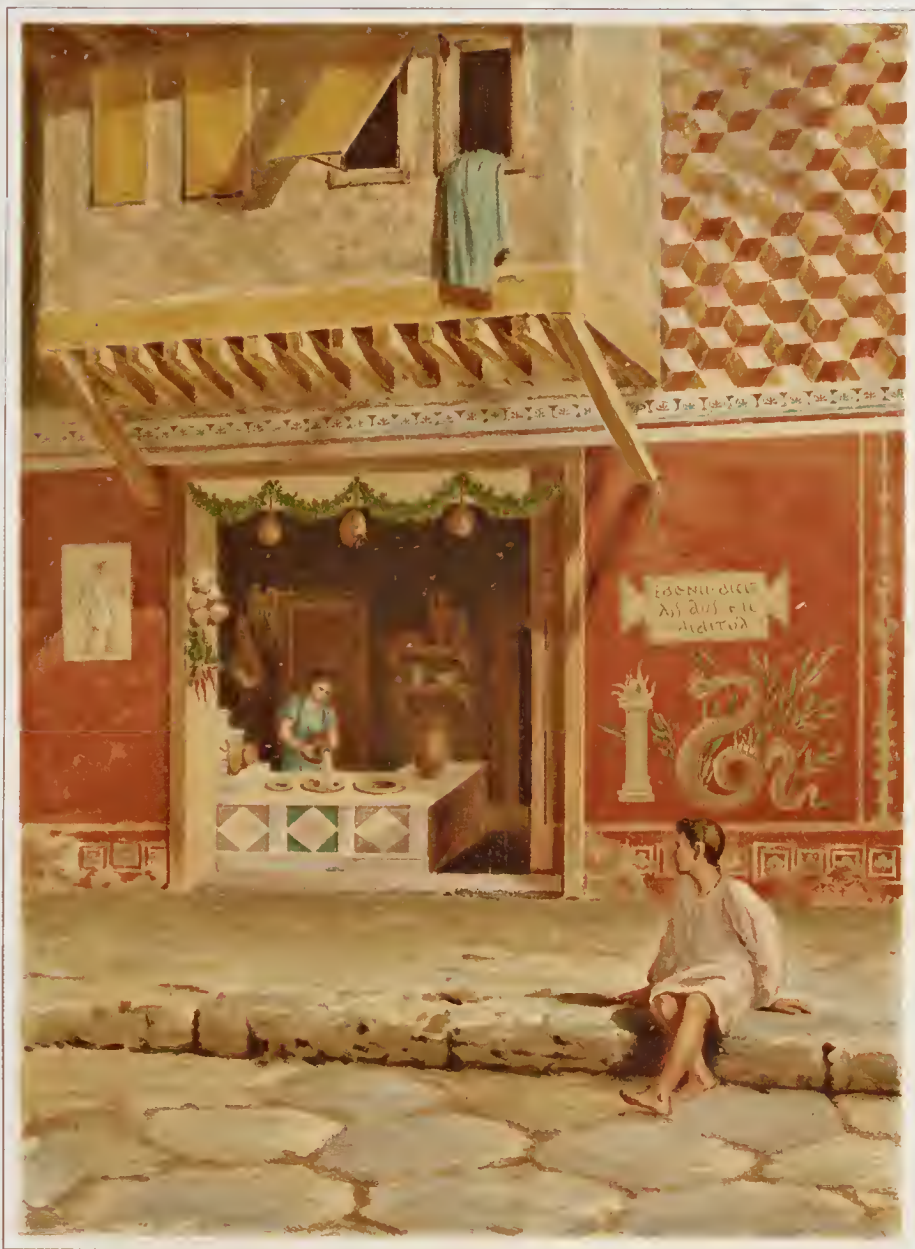

Il Decano di Capri Lit

A. M. C. C. C. C. C.

di A. Zucchi & De Luca Napoli