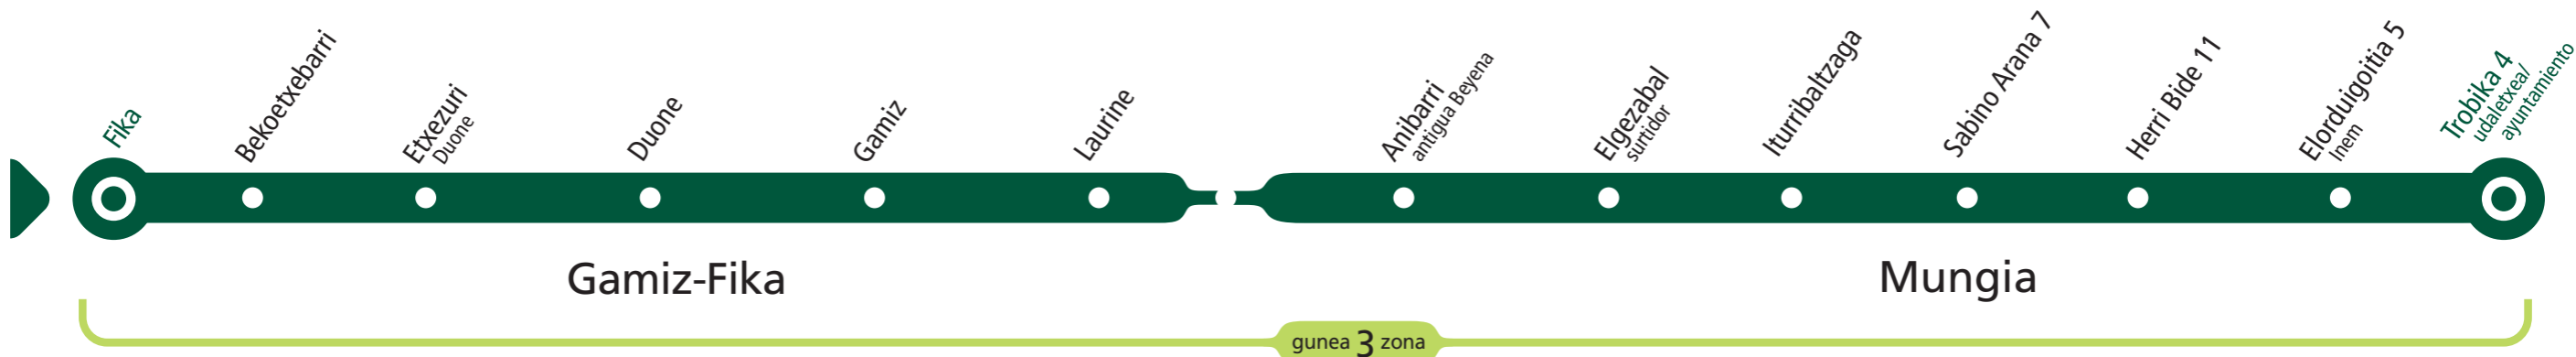

# A 3529

# GAMIZ-FIKA - MUNGIA

## Fikatik irteerak Salidas de Fika

Lanegunetan  
Laborables

07:45 13:00 17:00 20:15

Larunbatetan  
Sábados

Jaiegunetan  
Festivos

Zerbitzurik gabe  
Sin servicio