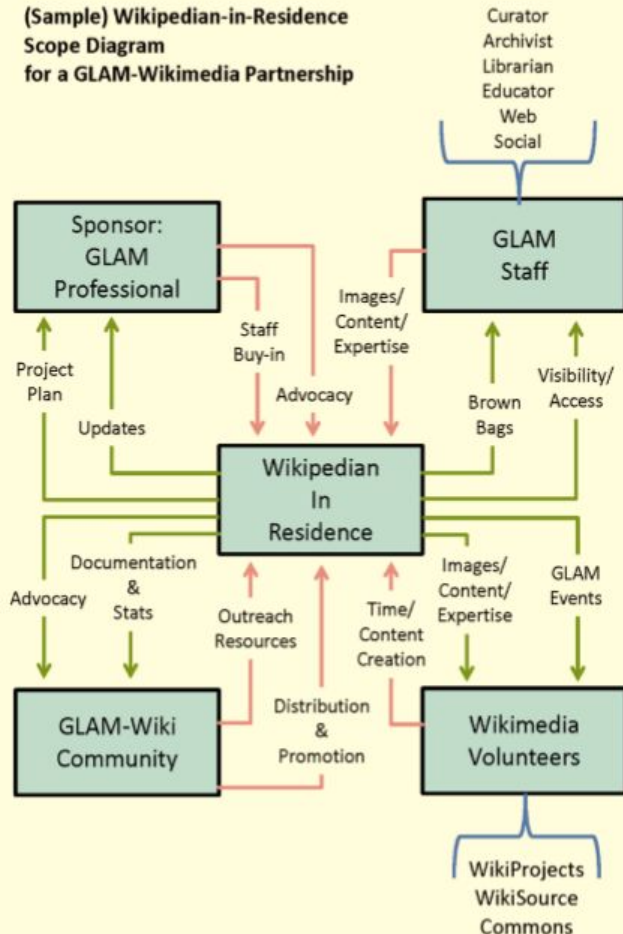

– *Show & tell: wat kun je allemaal met Wikimedia*

door Rony Vissers, PACKED

14.00 uur: **Presentatie** HAN studenten concept app Wikimedia (optioneel)

Een Wikipedian in Residence in Gelderland

Symposium Open-up!:Wikimedia & Erfgoed

19 januari 2018

Michelle van Lanschot

m.vanlanschot@erfgoedgelderland.nl

Erfgoed Gelderland

- **introdunctie**
- **aanpak**
- **resultaten**
- **bevindingen**
- **vervolg**

Introductie

Door VGrigas (WMF) (Eigen werk) [CC BY-SA 3.0 (<https://creativecommons.org/licenses/by-sa/3.0/>)], via Wikimedia Commons

“Stel je een wereld voor waarin iedereen vrijelijk gebruik kan maken van het geheel van alle menselijke kennis.”

Erfgoed Gelderland

Aanpak

WIKIMEDIA
NEDERLAND

v.l.n.r.: Door Ellywa (Eigen werk) [CC BY-A 4.0-3.0-2.5-2.0-1.0], Door Pimevantend (Eigen werk) [CC BY-A 3.0], Door Tsomeies [CC BY-A 2.0], Door Ziko van Dijk (Eigen werk) [CC BY-A 3.0] allen via Wikimedia Commons

(Sample) Wikipedian-in-Residence
Scope Diagram
for a GLAM-Wikimedia Partnership

De rol van een WiR

1. **Liaison** tussen de organisatie en de Wikimediagemeenschap
2. Draagt **kennis over de Wikimediawereld** over aan de gastinstelling
3. **Verzamelt en verspreidt erfgoed** uit de gastinstelling naar Wikimediaprojecten
4. **Faciliteert** verbetering van inhoud door Wikimediacommunity (schrijft NIET zelf artikelen)
5. Organiseert interne en externe **activiteiten**
 - a. *Met fiat van, en in nauwe samenwerking met de gastinstelling*
 - b. *Doel: langdurige samenwerking en zelfredzaamheid*