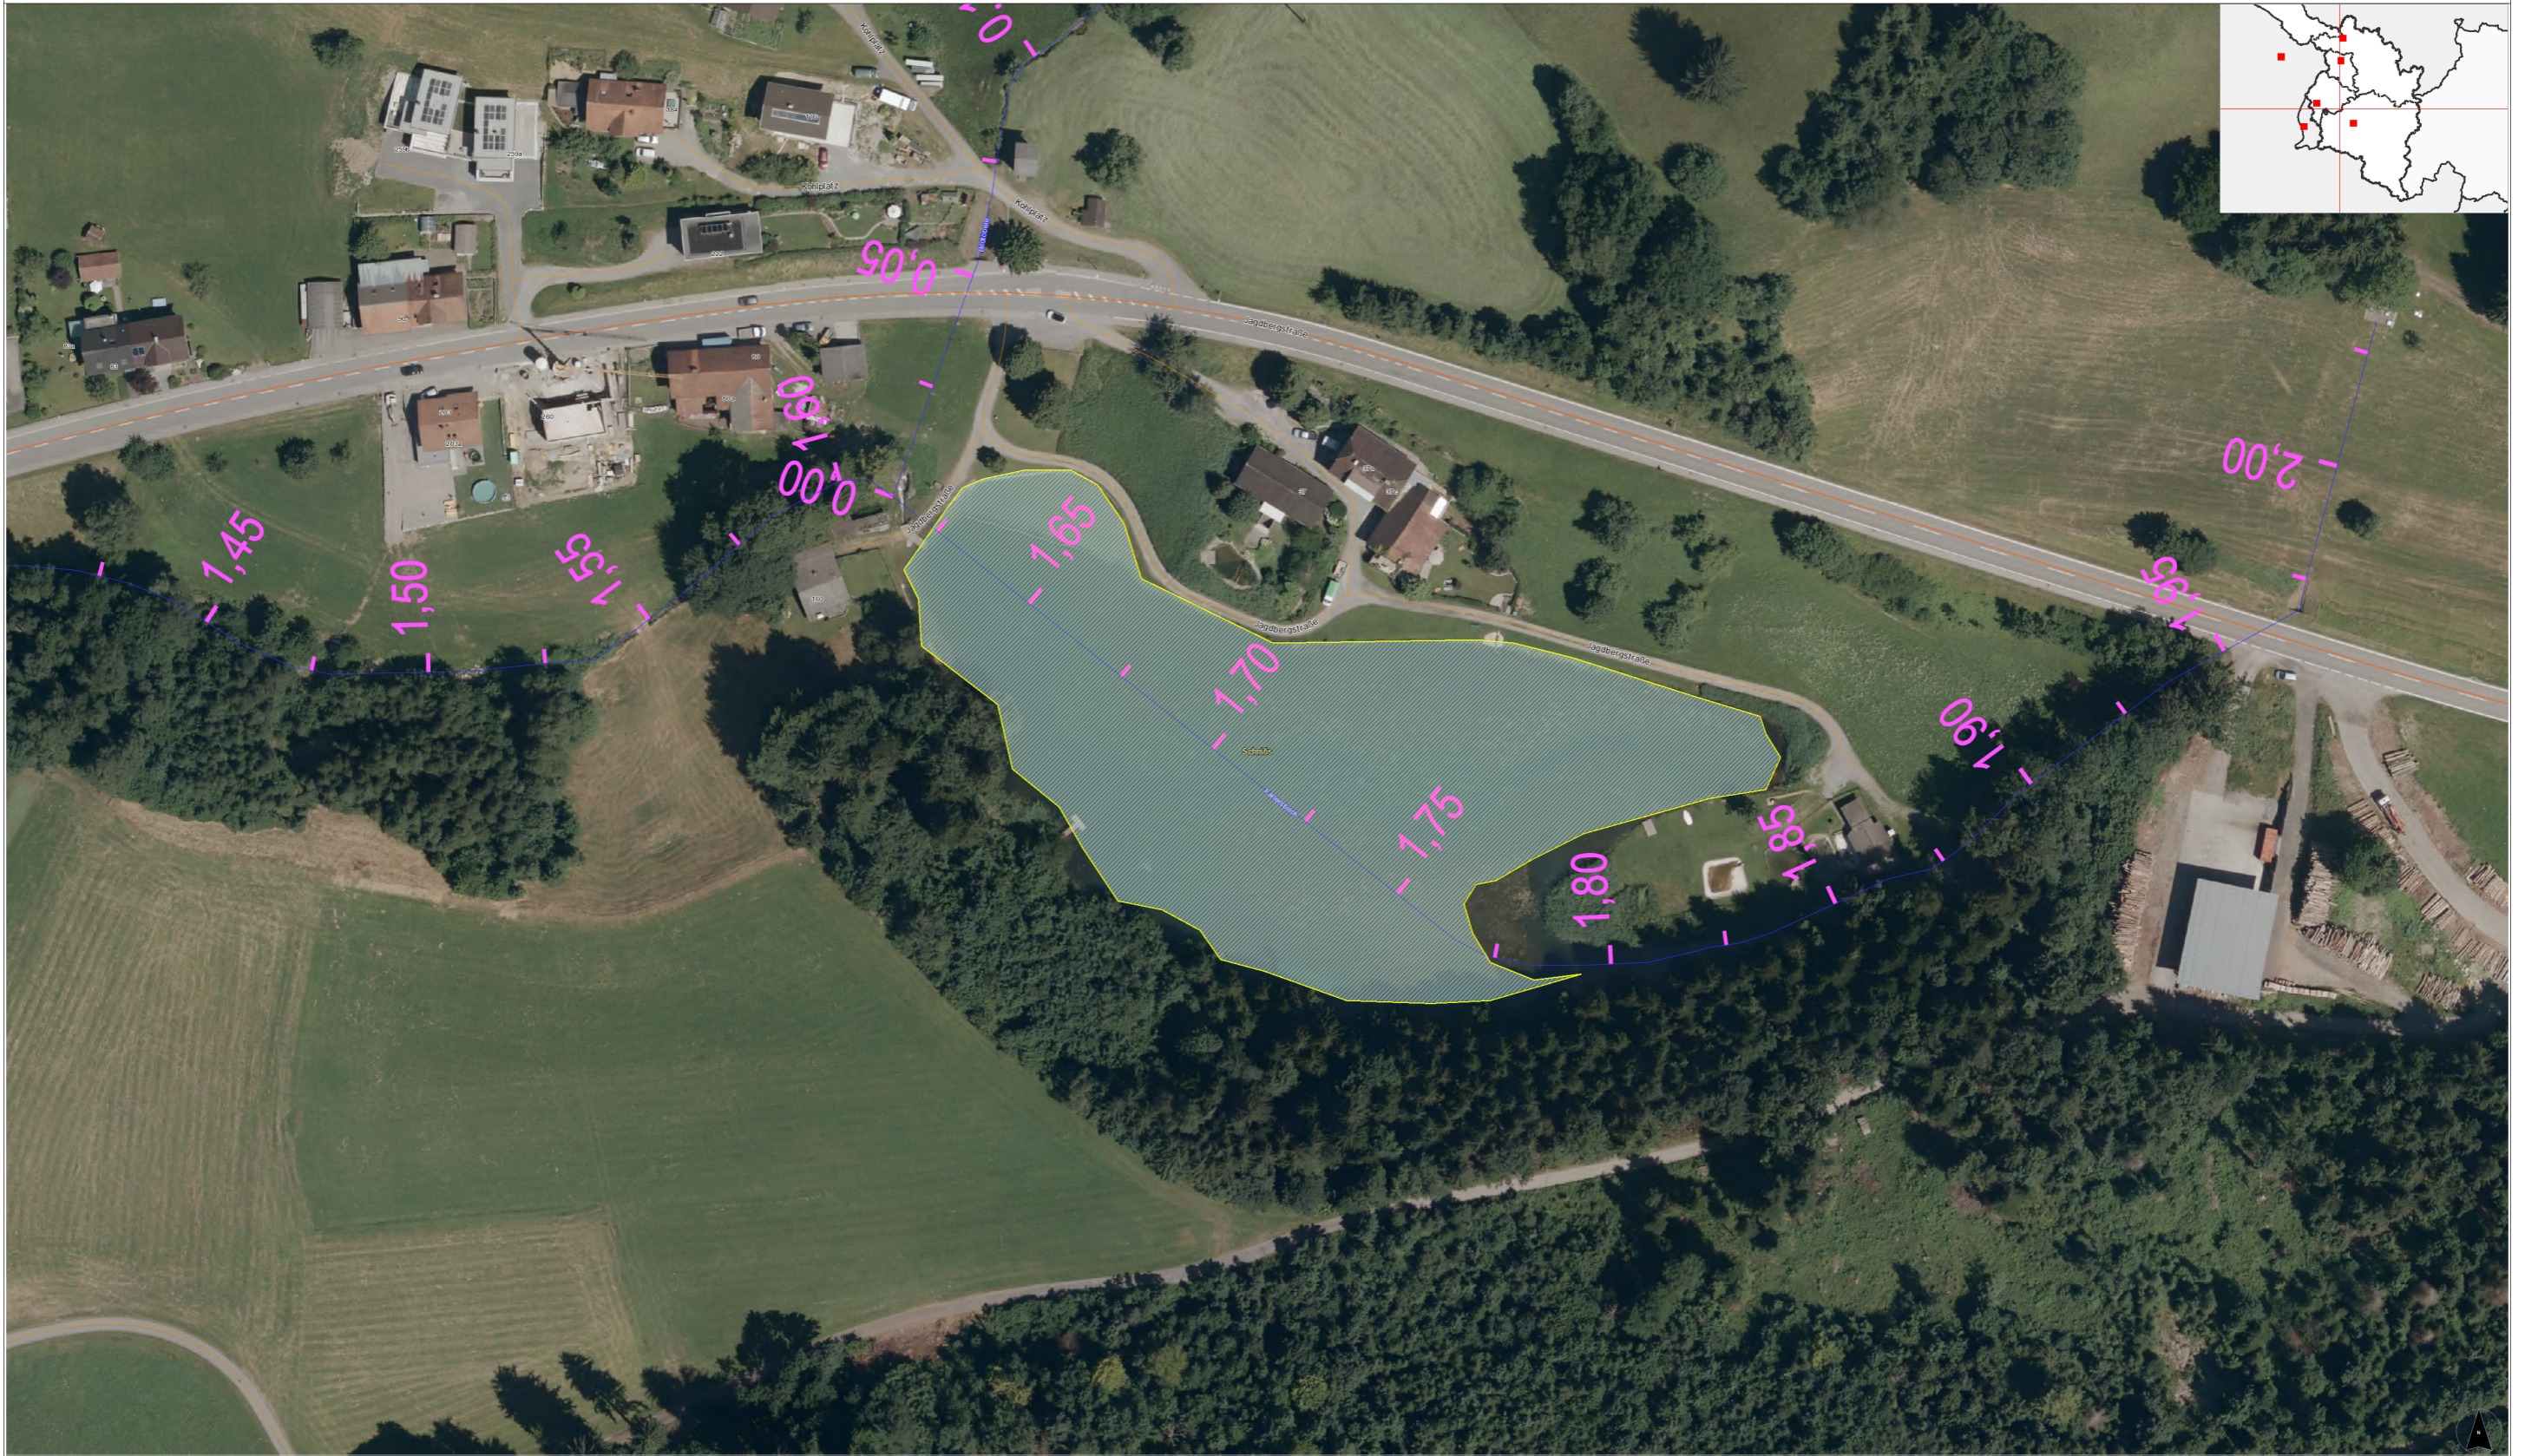

rechts: -45435; hoch: 230945

rechts: -44902; hoch: 230945

Quellen: Land Vorarlberg - LVA, BEV (DKM:01.10.2016,OK,Urmappe,Osterreichisches Adressregister)
© Land Vorarlberg: Keine Rechtsverbindlichkeit, kein Anspruch auf Aktualität

rechts: -45435; hoch: 230626

rechts: -44902; hoch: 230626

Karte erstellt am: 15.06.2017