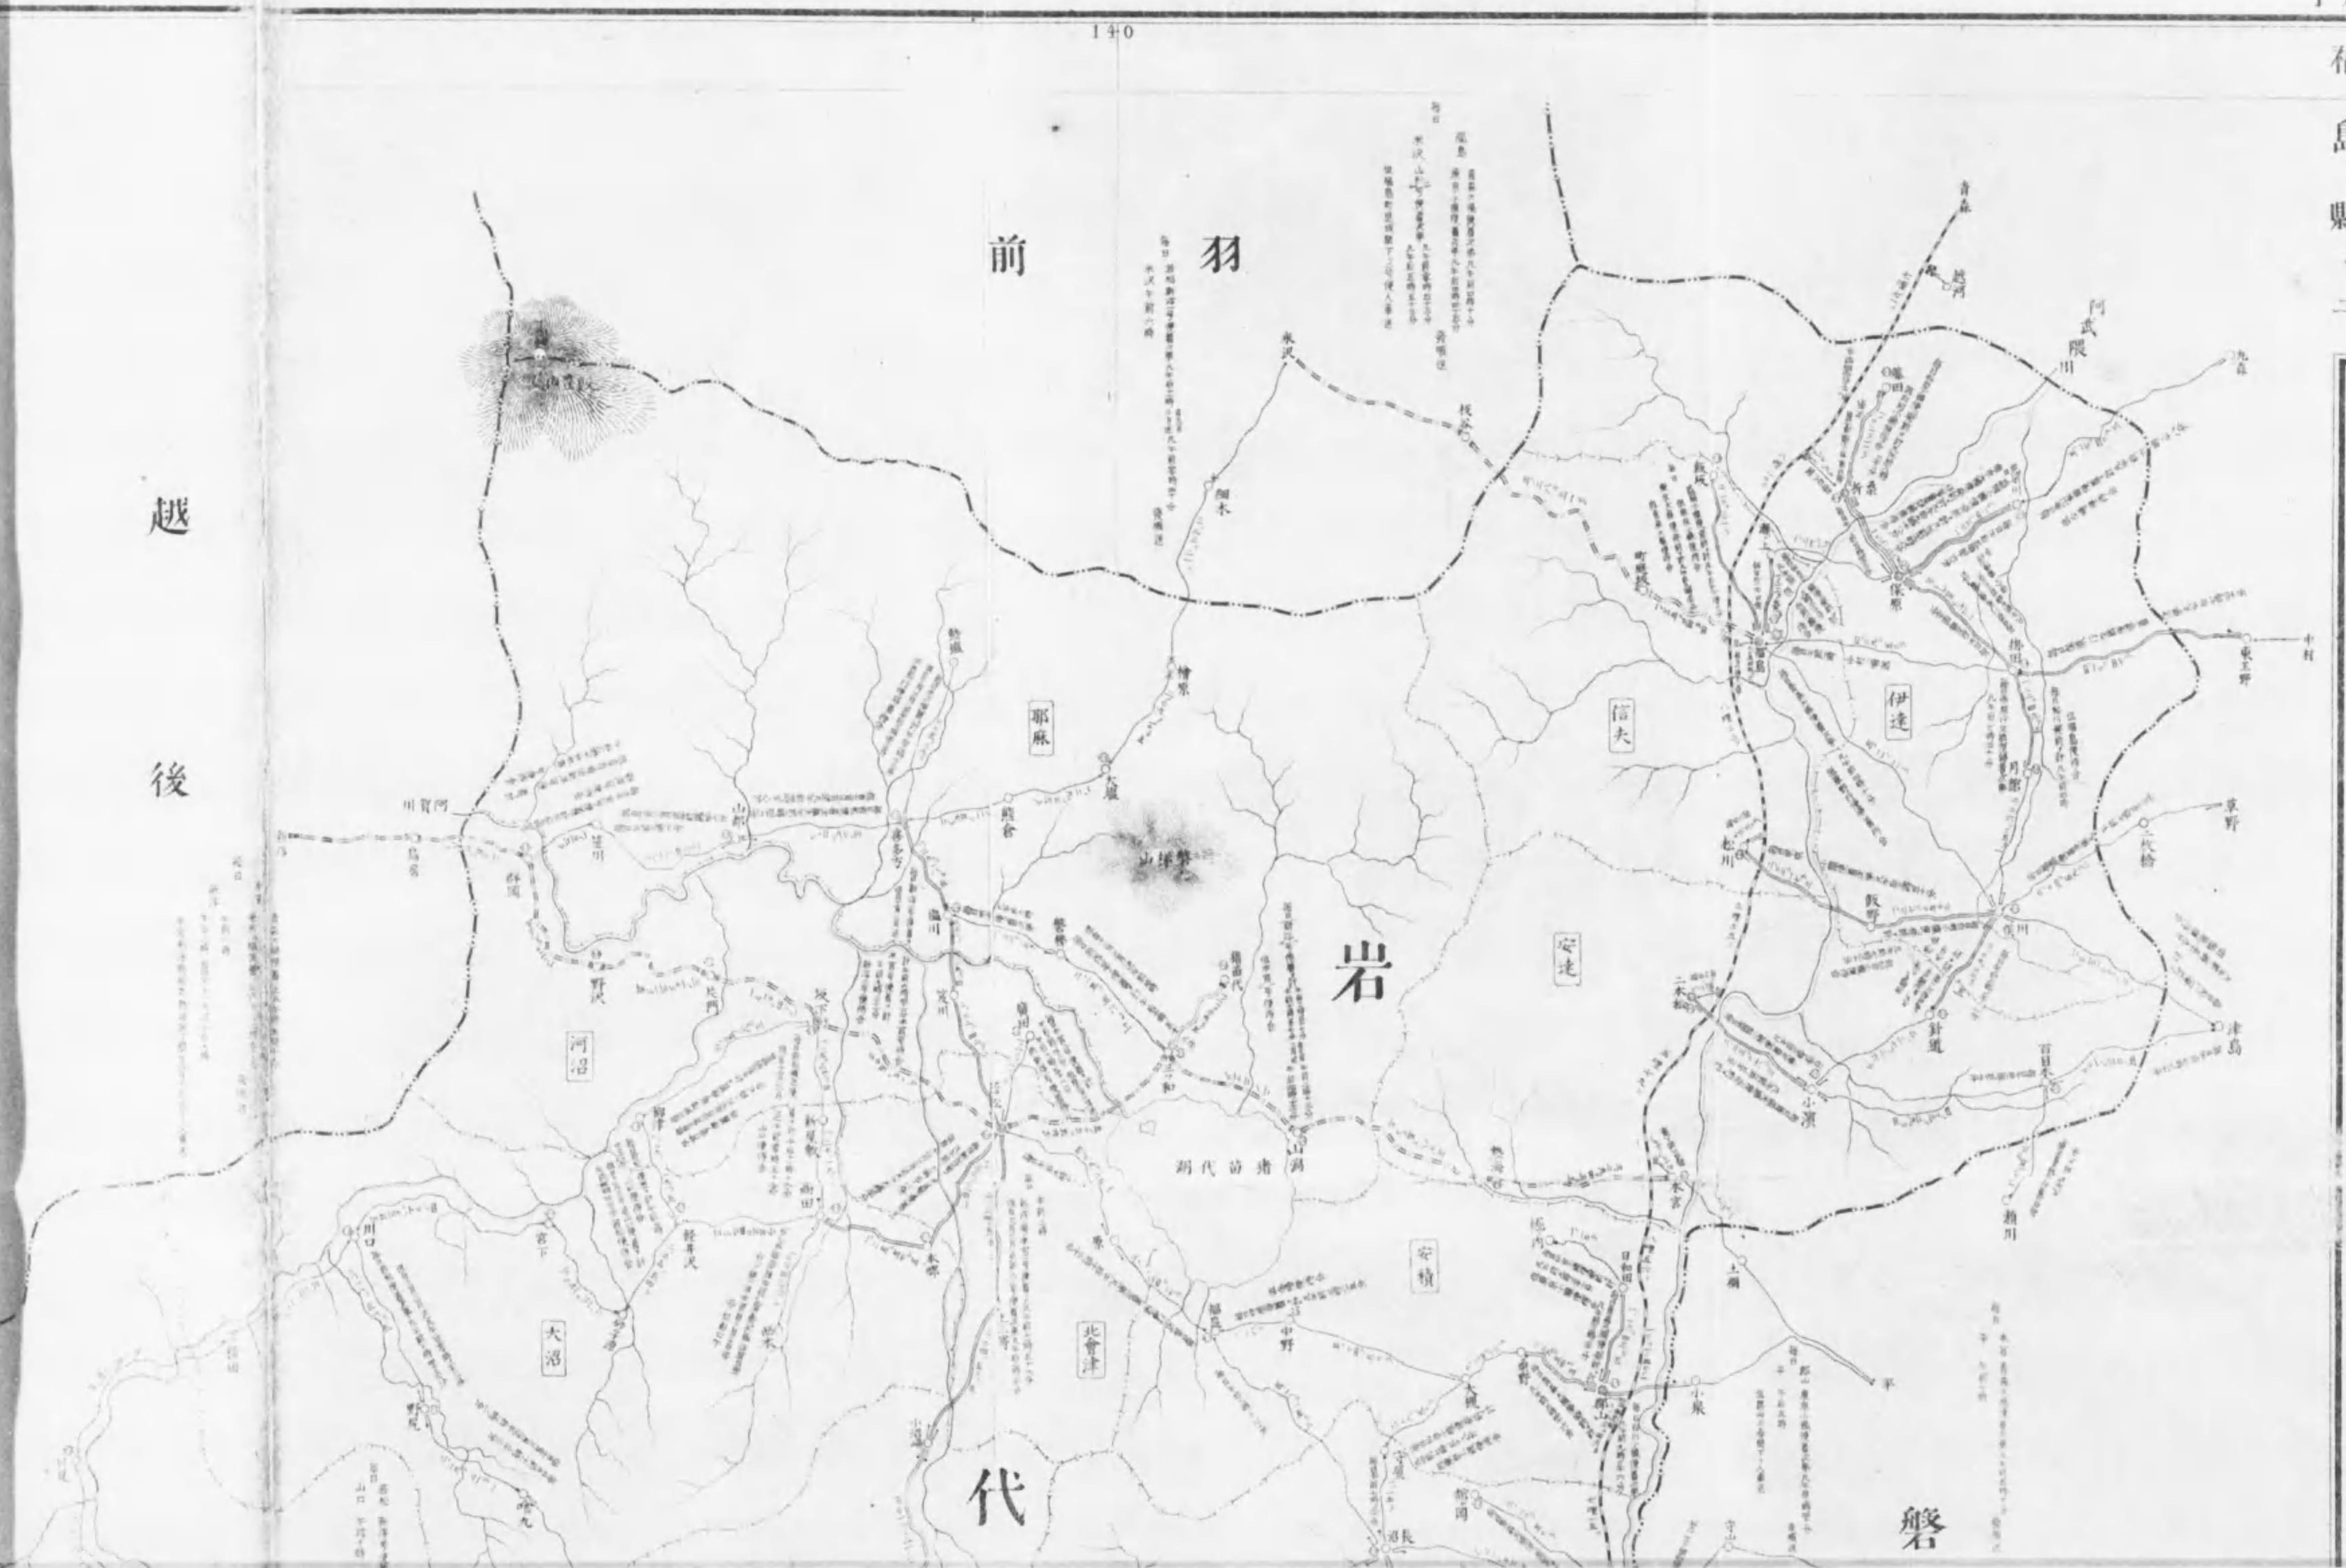

此圖係根據  
 大正十二年  
 三月二十日  
 之測量結果  
 繪成者也  
 其比例尺  
 為一厘米  
 代表一公里  
 也

越

後

前羽

岩

代

磐

越