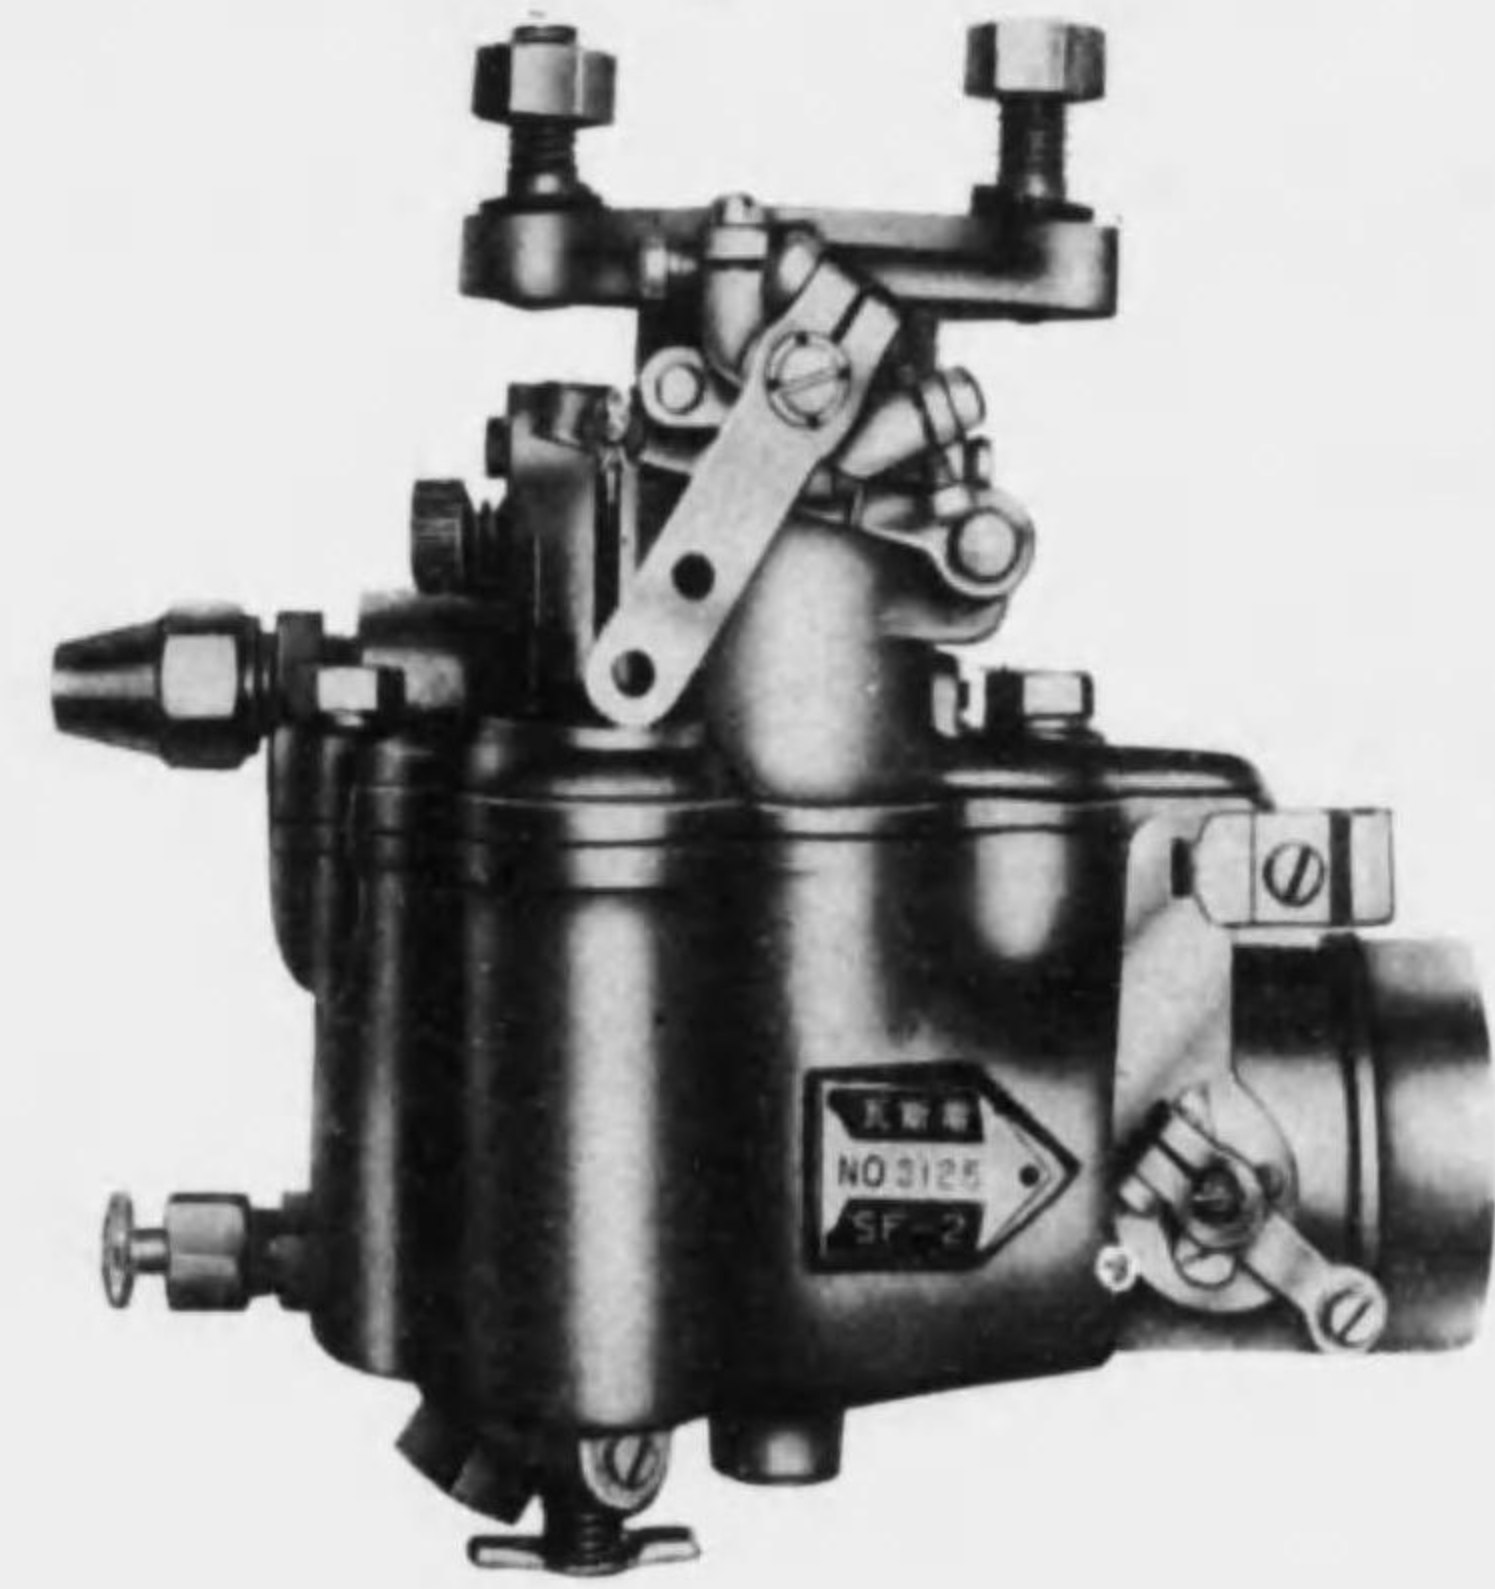

計器製品

弊社製計器、注水器、氣化器その他精密部品は、其の品質に於て精度に於て、その機能に於て最高級に屬し、陸海軍を初め鐵道省、車輛會社、自動車會社の御指定品であります。

一、計器類

計壓器 同試験品 回轉計 回数計

二、鐵道車輛用品

注水器 油ポンプ 安全弁 水面計 逆轉器 等

三、自動車、航空機用品

氣化器 緩衝器 油壓制動機 ポンプ類 計器盤 等

氣化器