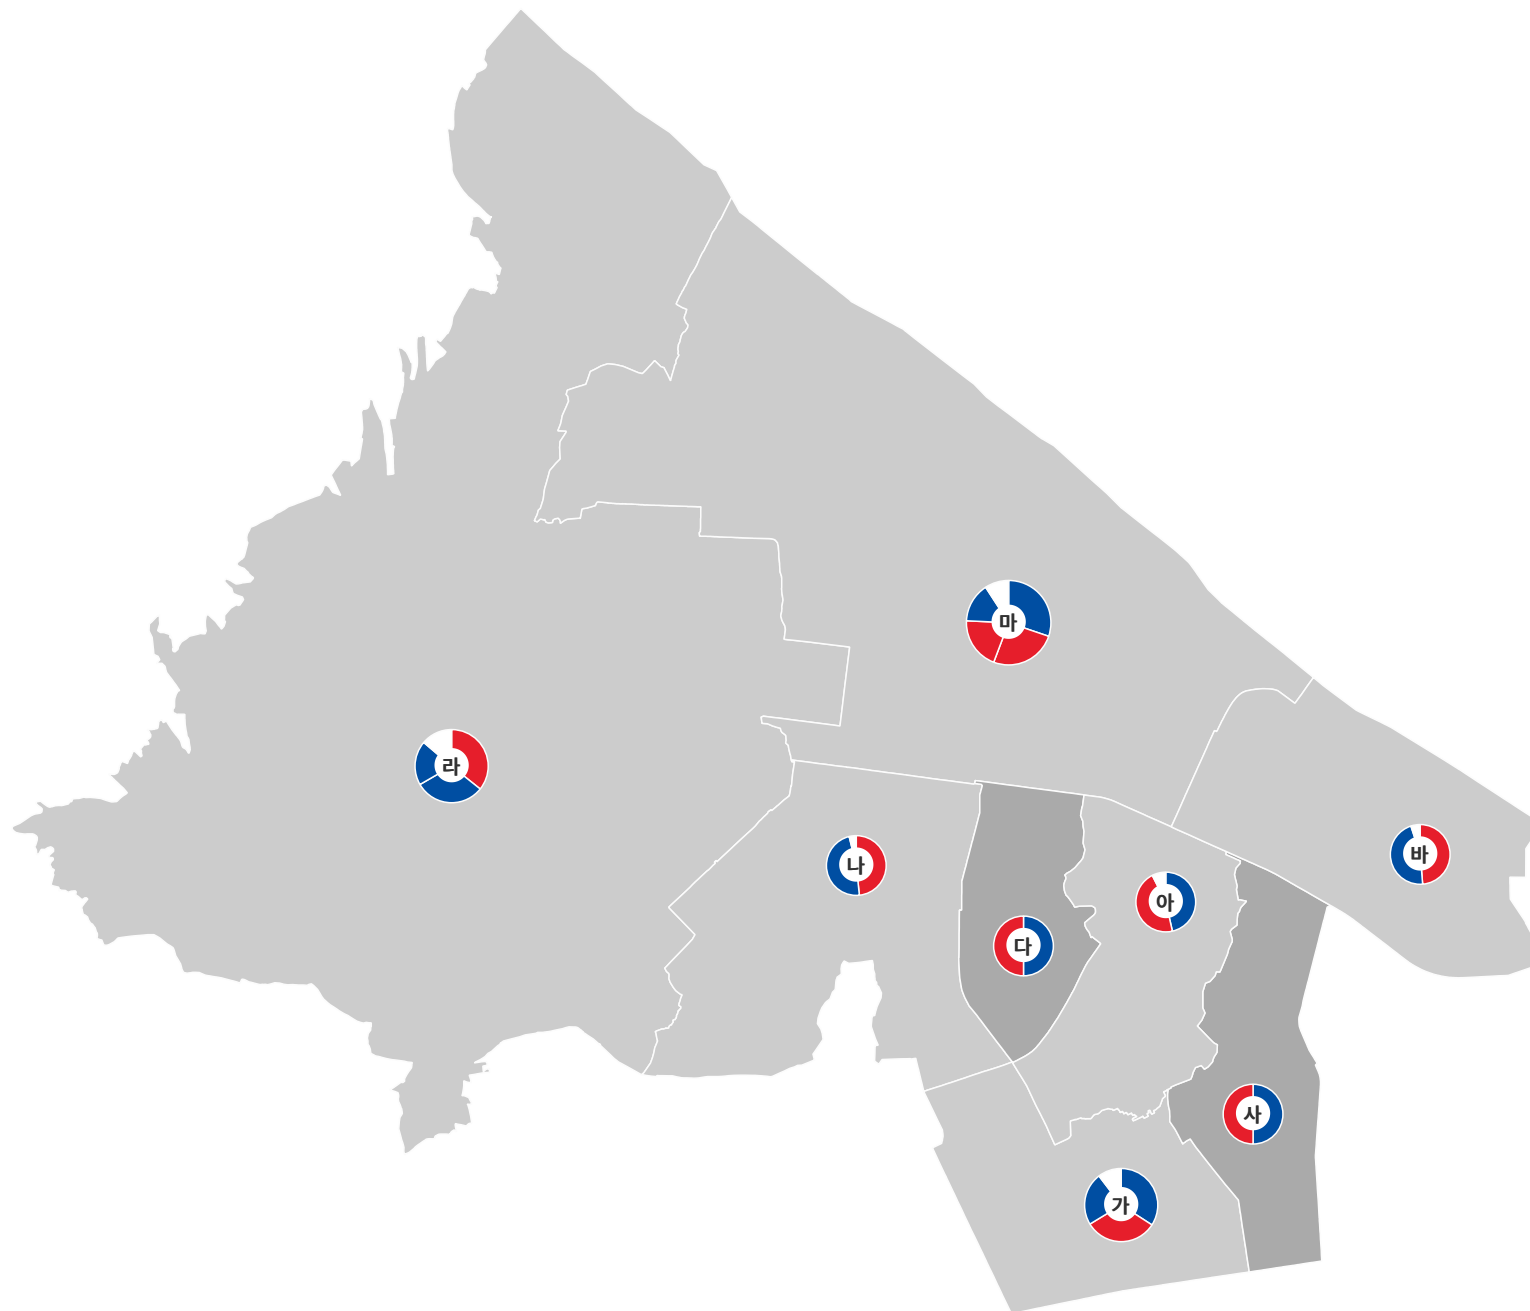

제8회 전국동시지방선거 서울특별시 강북구의회

비례대표

제8회 전국동시지방선거 서울특별시 도봉구의회

비례대표

제8회 전국동시지방선거 서울특별시 노원구의회

비례대표

제8회 전국동시지방선거 서울특별시 은평구의회

비례대표

제8회 전국동시지방선거 서울특별시 서대문구의회

비례대표

제8회 전국동시지방선거 서울특별시 마포구의회

비례대표

제8회 전국동시지방선거 서울특별시 양천구의회

비례대표

제8회 전국동시지방선거 서울특별시 강서구의의회

비례대표