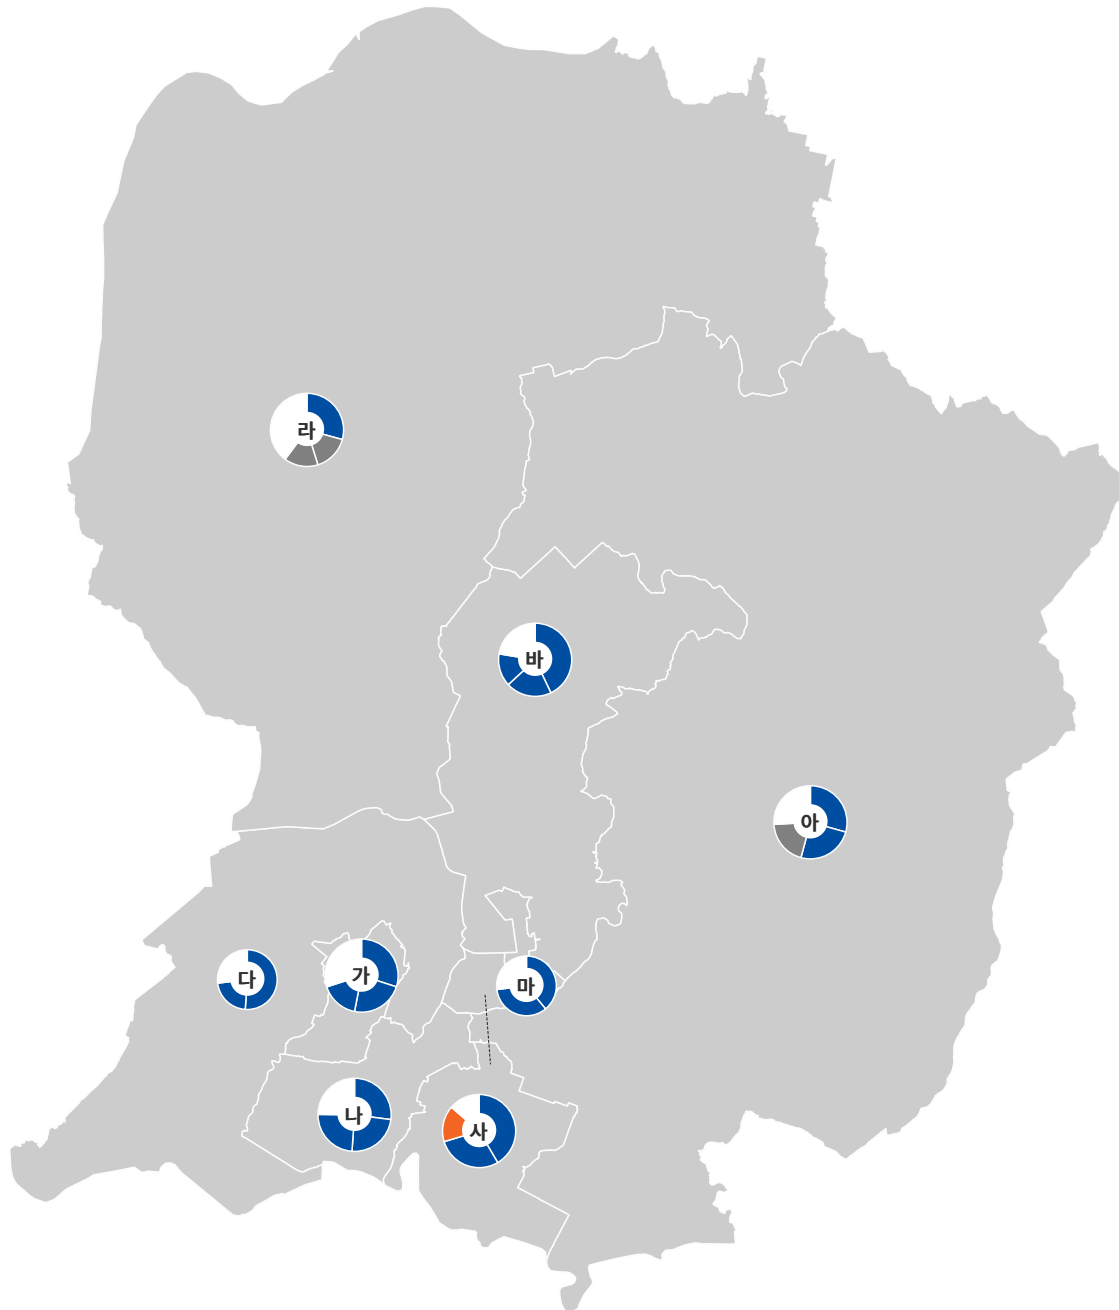

제8회 전국동시지방선거 전라북도 익산시의회

비례대표