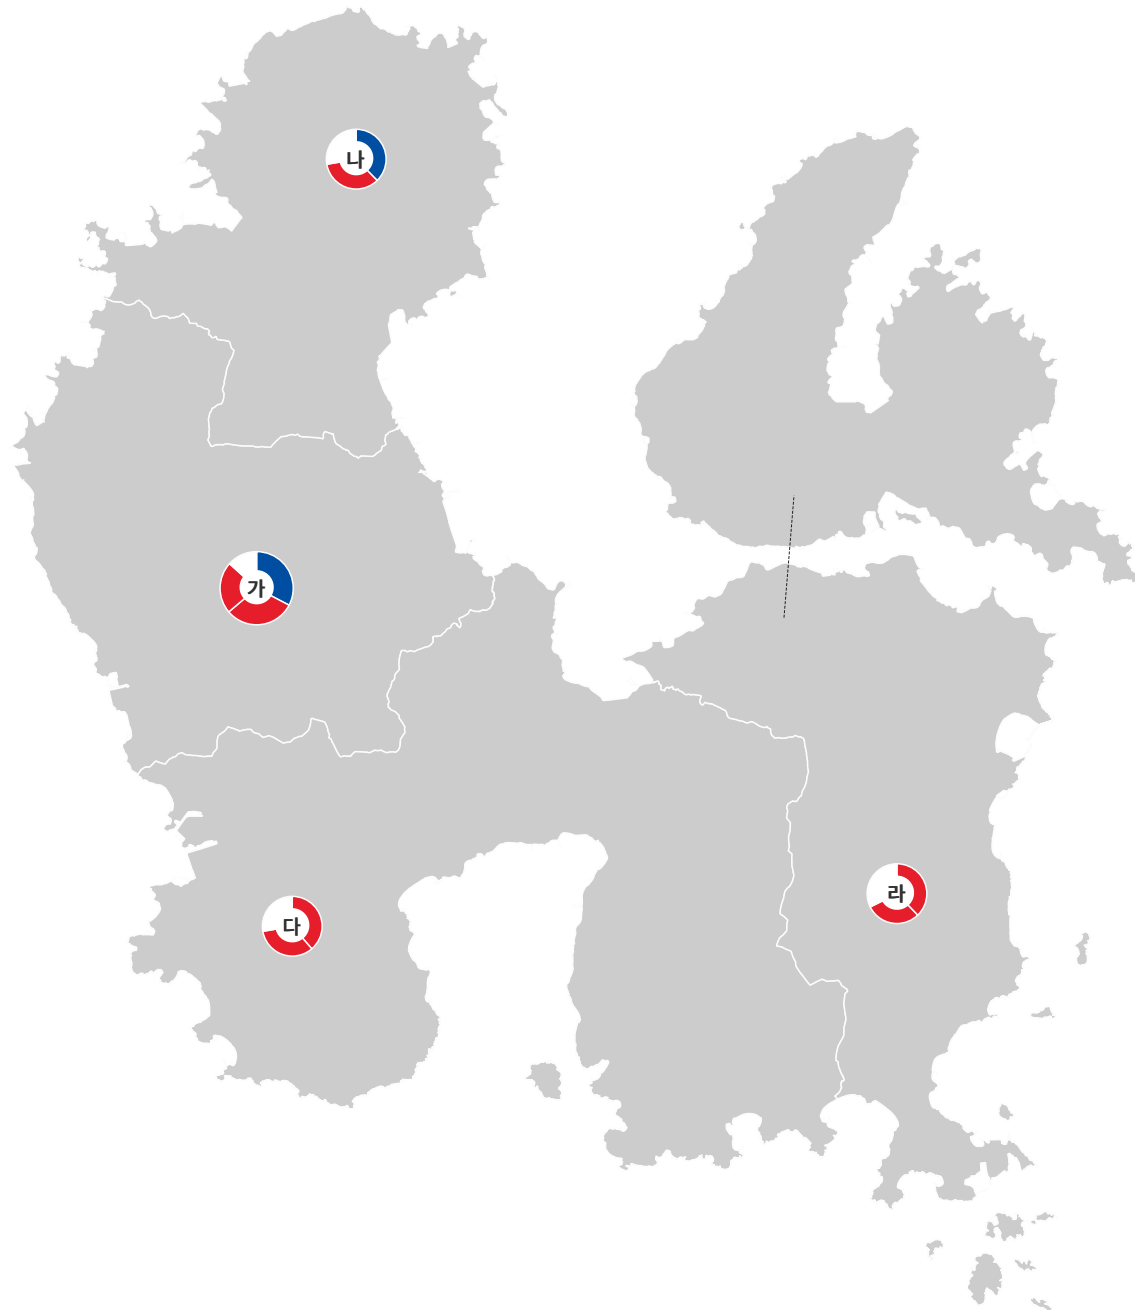

제8회 전국동시지방선거 경상남도 남해군의회의

비례대표