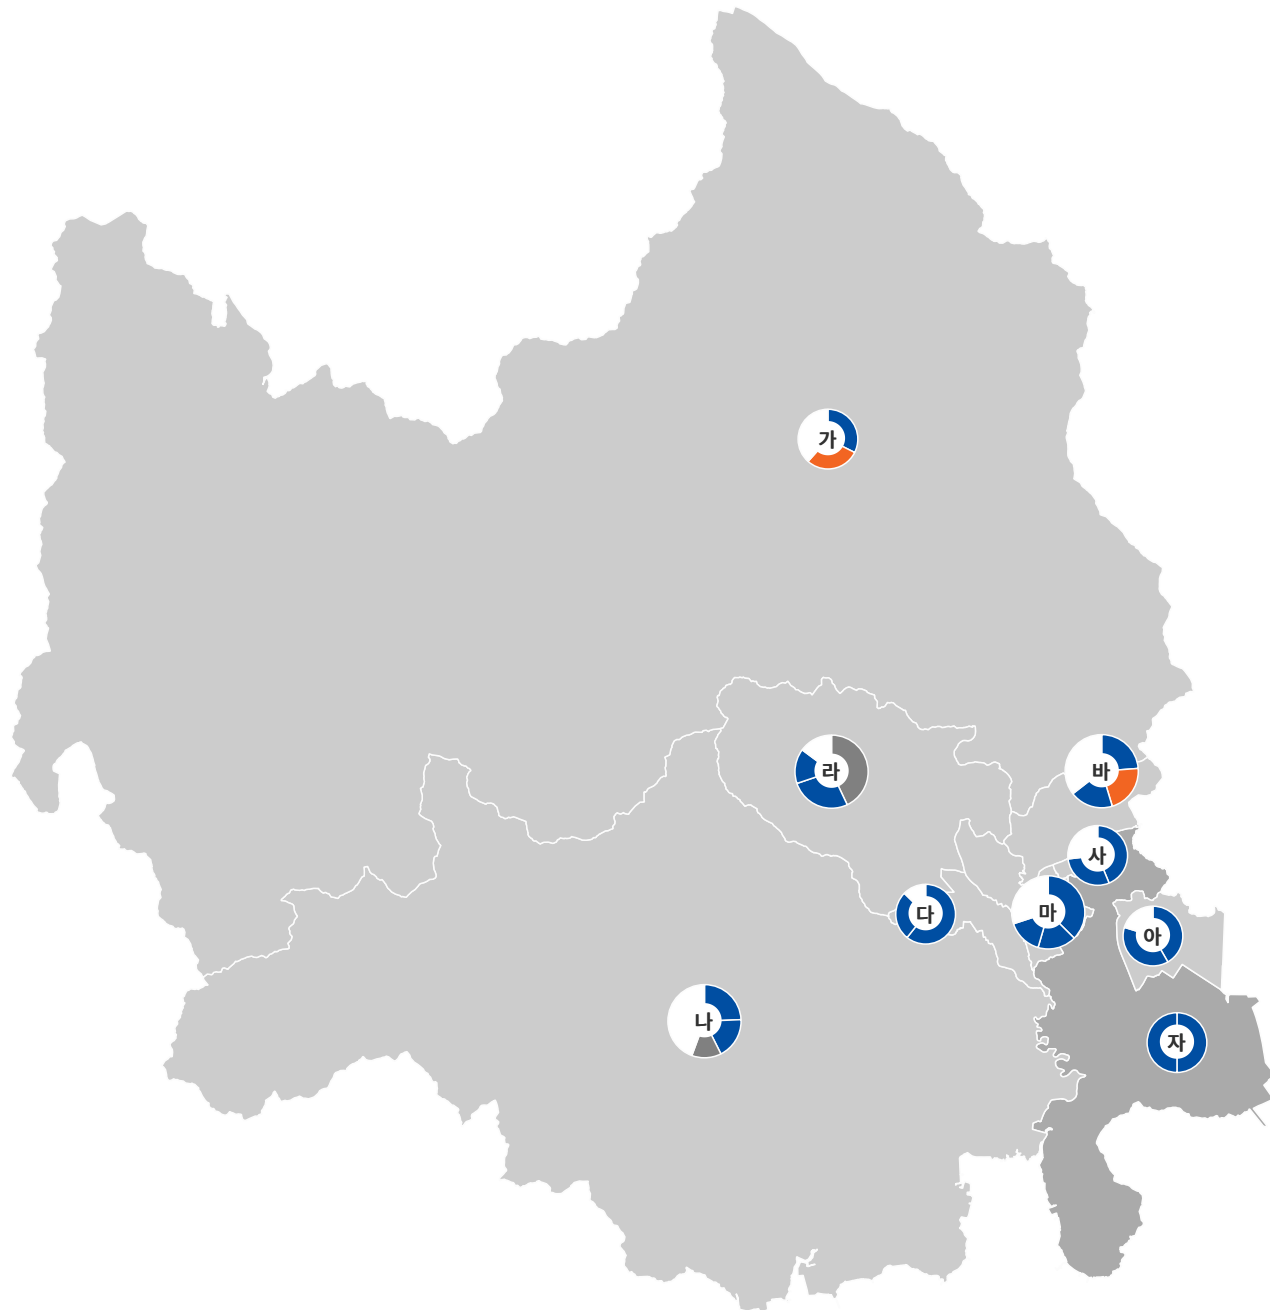

제8회 전국동시지방선거 전라남도 목포시의회

비례대표

제8회 전국동시지방선거 전라남도 여수시의회

비례대표

제8회 전국동시지방선거 전라남도 순천시의회

비례대표

제8회 전국동시지방선거 전라남도 나주시의회

비례대표