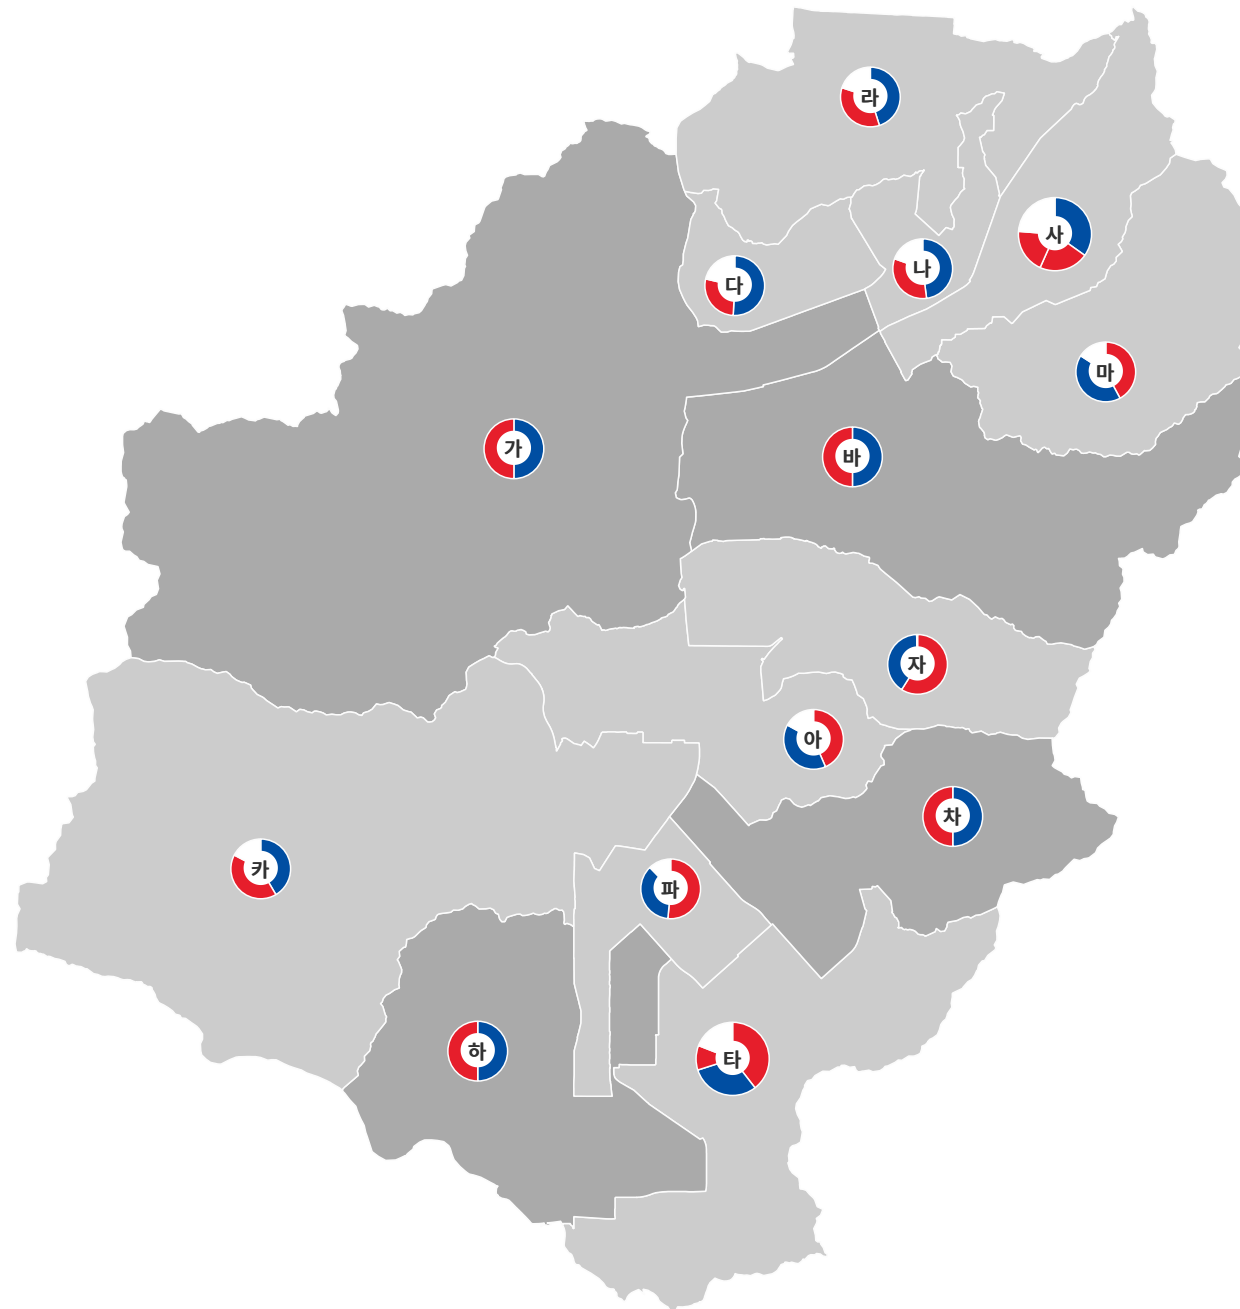

제8회 전국동시지방선거 대전광역시 유성구의회

비례대표

제8회 전국동시지방선거 대전광역시 대덕구의회

비례대표

제8회 전국동시지방선거 울산광역시 중구의회

비례대표

제8회 전국동시지방선거 울산광역시 남구의회

비례대표

제8회 전국동시지방선거 울산광역시 동구의회

비례대표

제8회 전국동시지방선거 울산광역시 북구의회

비례대표

제8회 전국동시지방선거 울산광역시 울주군의회

비례대표

제8회 전국동시지방선거 경기도 수원시의회

비례대표

제8회 전국동시지방선거 경기도 성남시의회

비례대표

제8회 전국동시지방선거 경기도 의정부시의회

비례대표

제8회 전국동시지방선거 경기도 안양시의회

비례대표
■
■

제8회 전국동시지방선거 경기도 부천시의회

비례대표