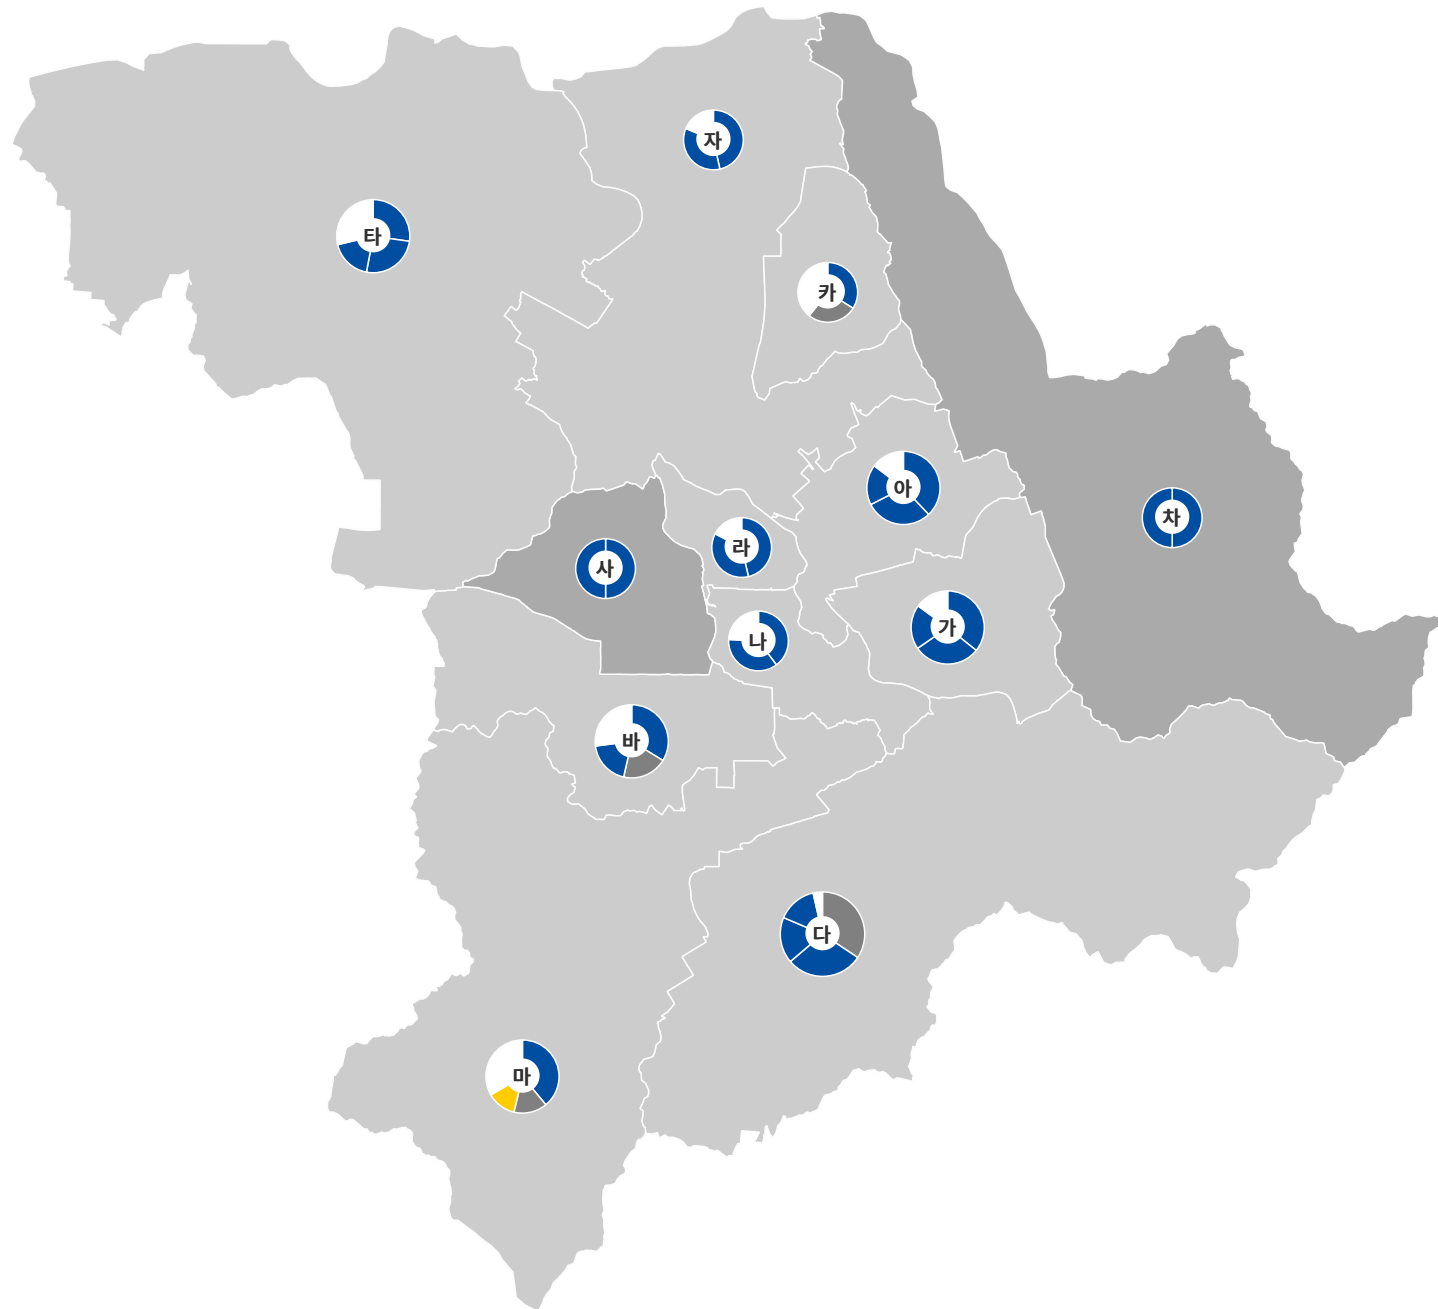

제8회 전국동시지방선거 충청남도 예산군의회

비례대표

제8회 전국동시지방선거 충청남도 태안군의의회

비례대표

제8회 전국동시지방선거 전라북도 전주시의회

비례대표

제8회 전국동시지방선거 전라북도 군산시의회

비례대표