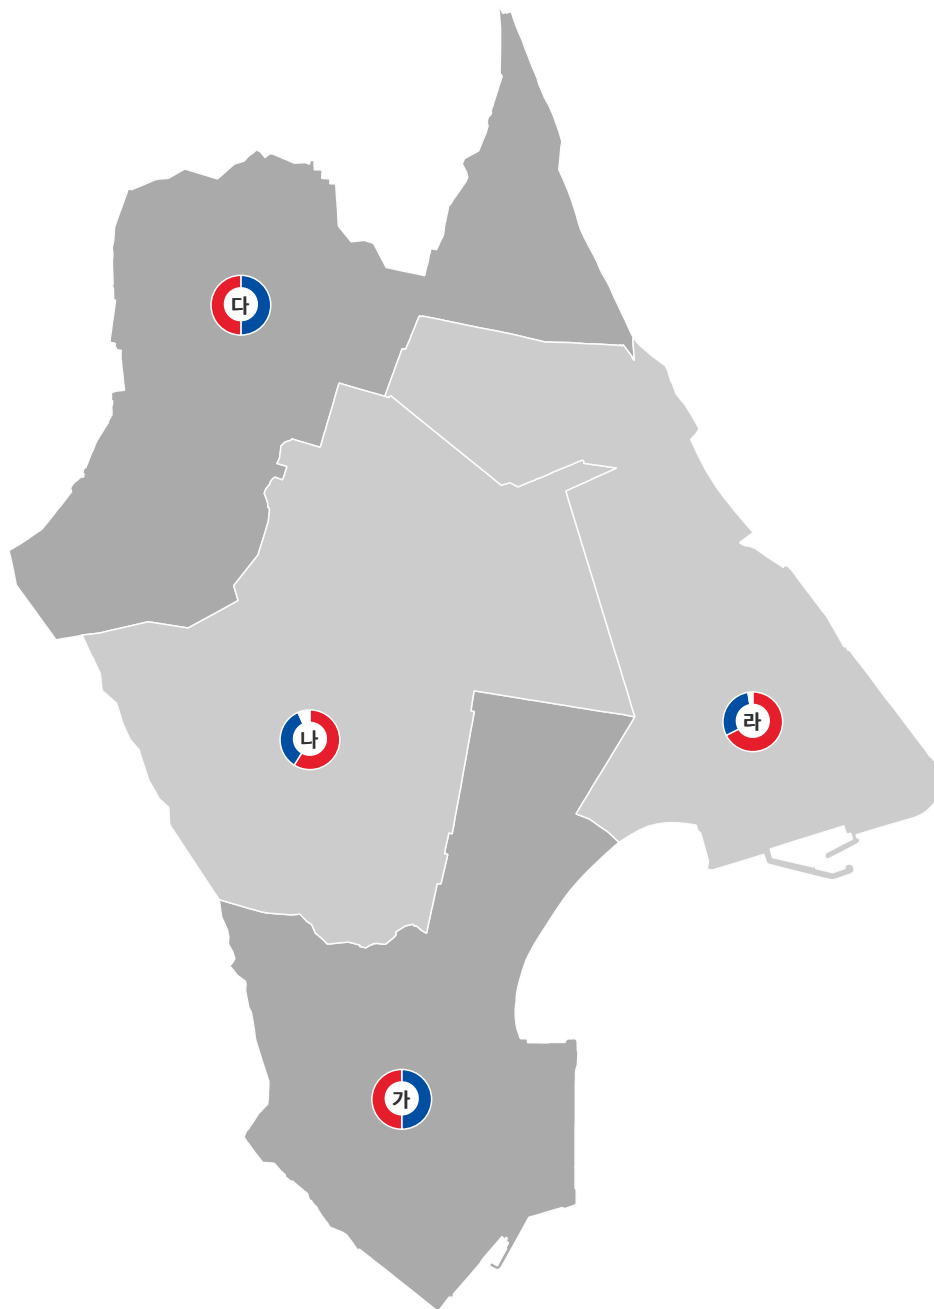

제8회 전국동시지방선거 부산광역시 강서구의의회

비례대표
■

제8회 전국동시지방선거 부산광역시 연제구의회

비례대표

제8회 전국동시지방선거 부산광역시 수영구의회

비례대표

제8회 전국동시지방선거 부산광역시 사상구의회

비례대표