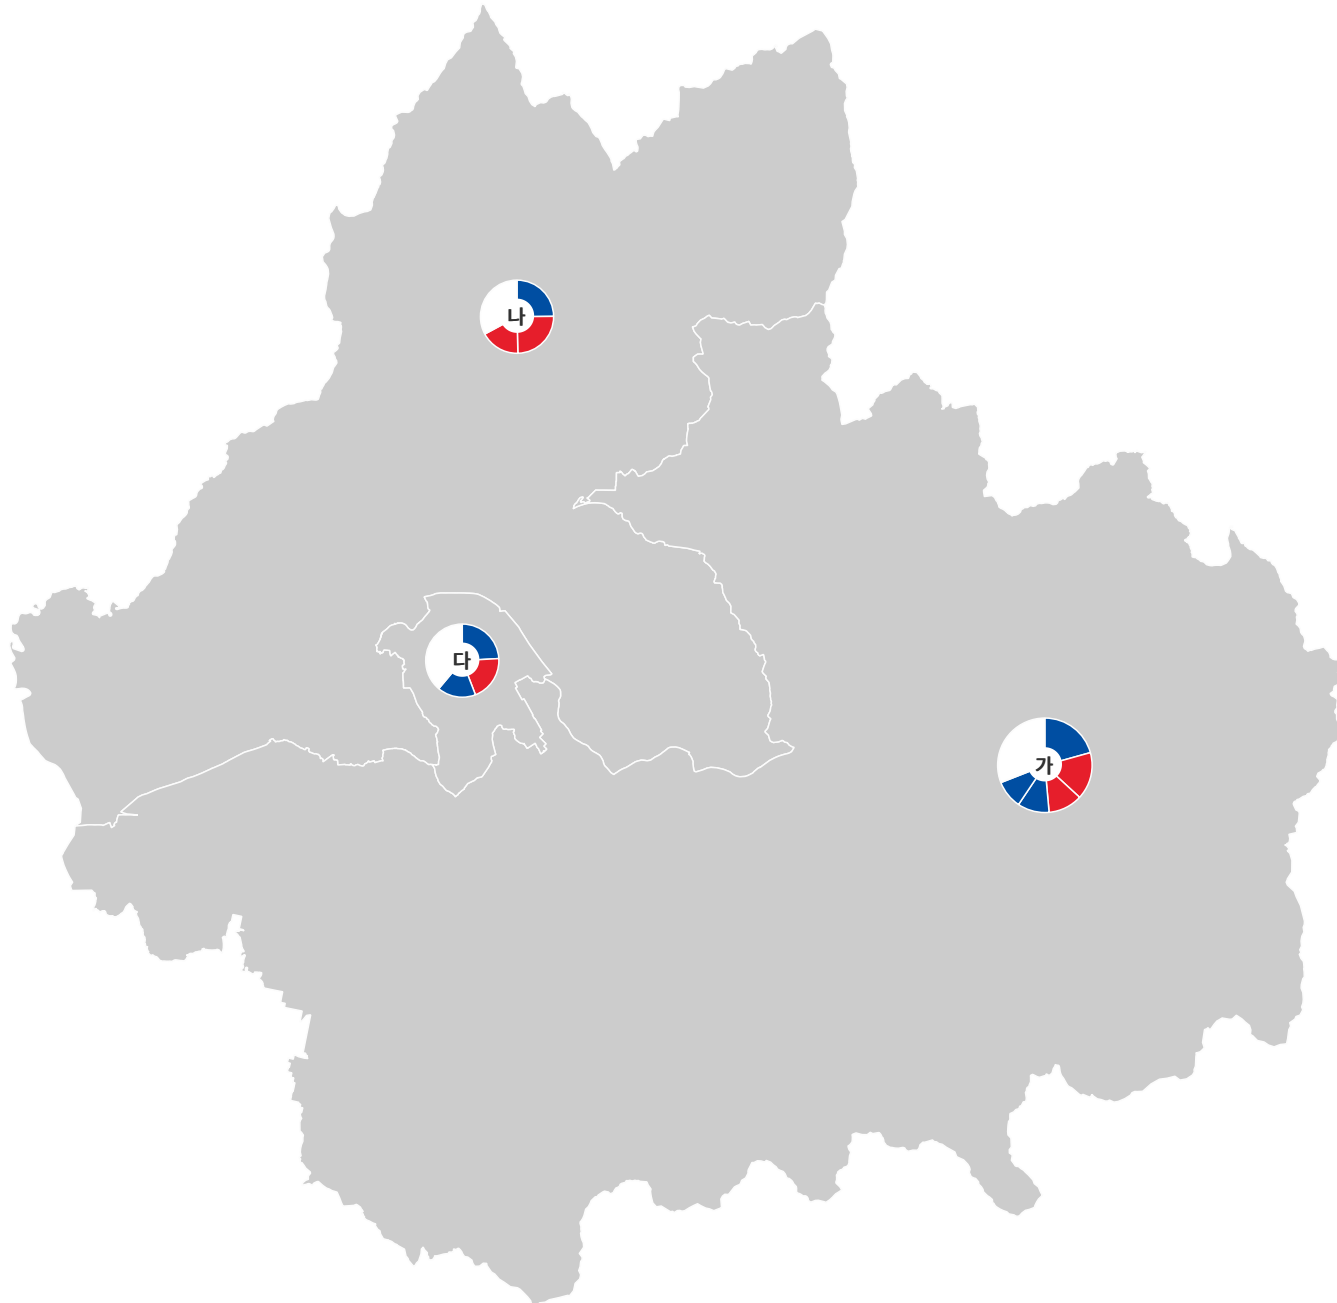

제8회 전국동시지방선거 충청남도 논산시의회

비례대표