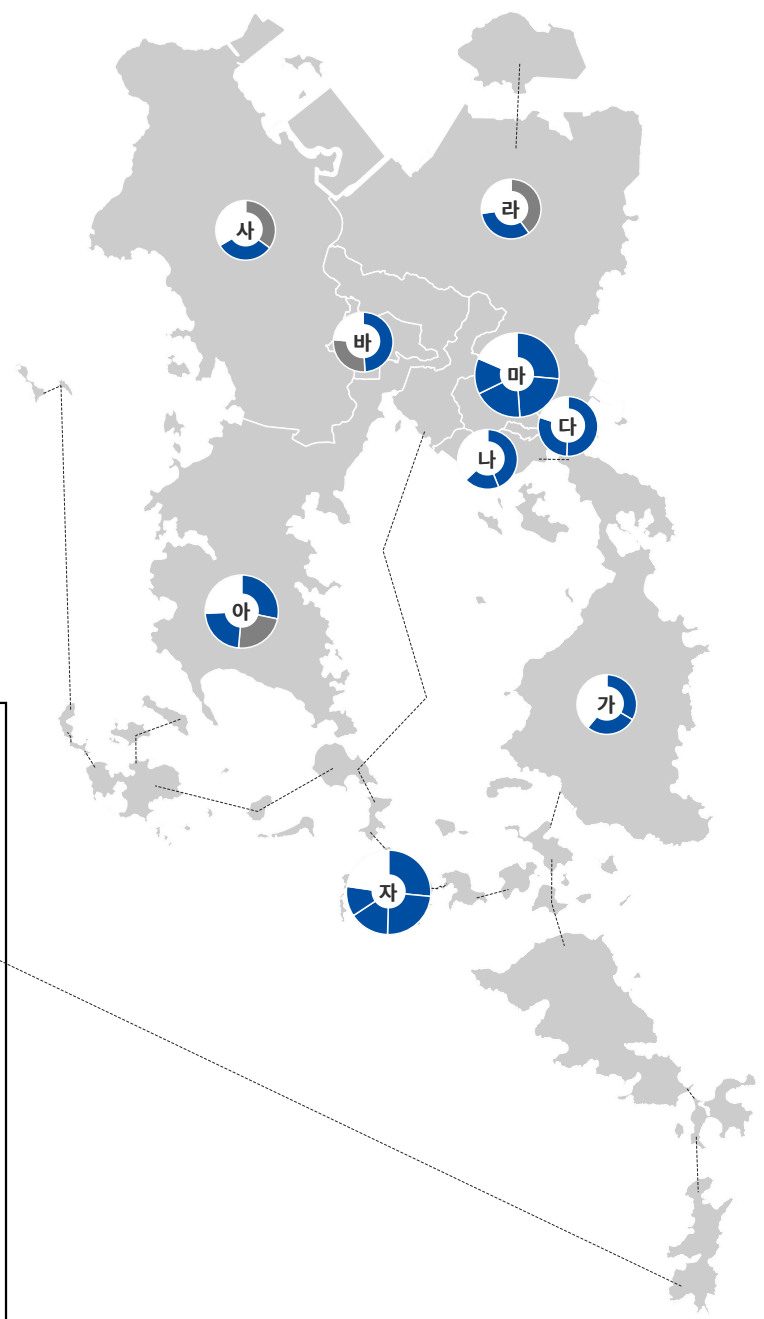

제8회 전국동시지방선거 전라남도 여수시의회

비례대표