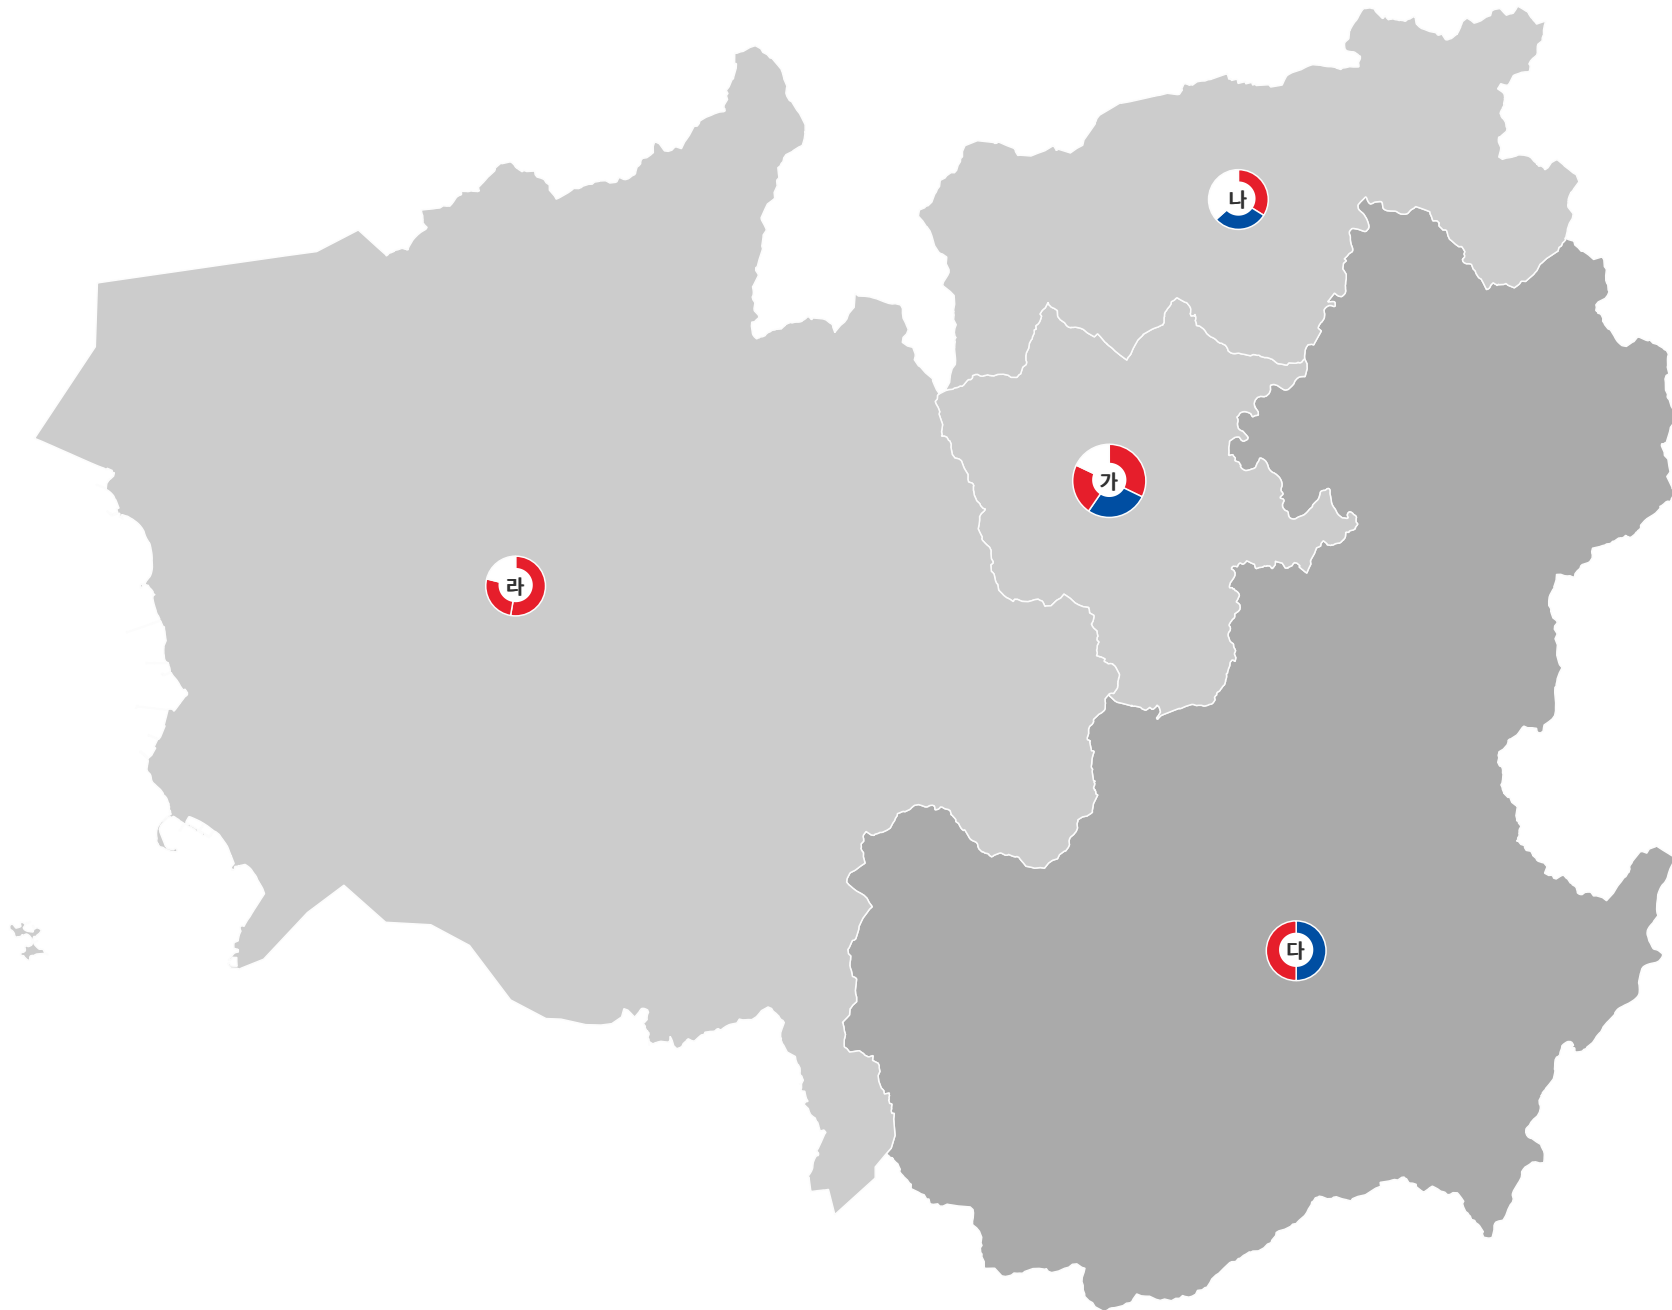

제8회 전국동시지방선거 충청남도 부여군의회의 비례대표

비례대표

제8회 전국동시지방선거 충청남도 서천군의회

비례대표

제8회 전국동시지방선거 충청남도 청양군의회

비례대표

제8회 전국동시지방선거 충청남도 홍성군의회

비례대표

제8회 전국동시지방선거 경상북도 김천시의회

비례대표

제8회 전국동시지방선거 경상북도 안동시의회

비례대표

제8회 전국동시지방선거 경상북도 구미시의회

비례대표

제8회 전국동시지방선거 경상북도 영주시의회

비례대표