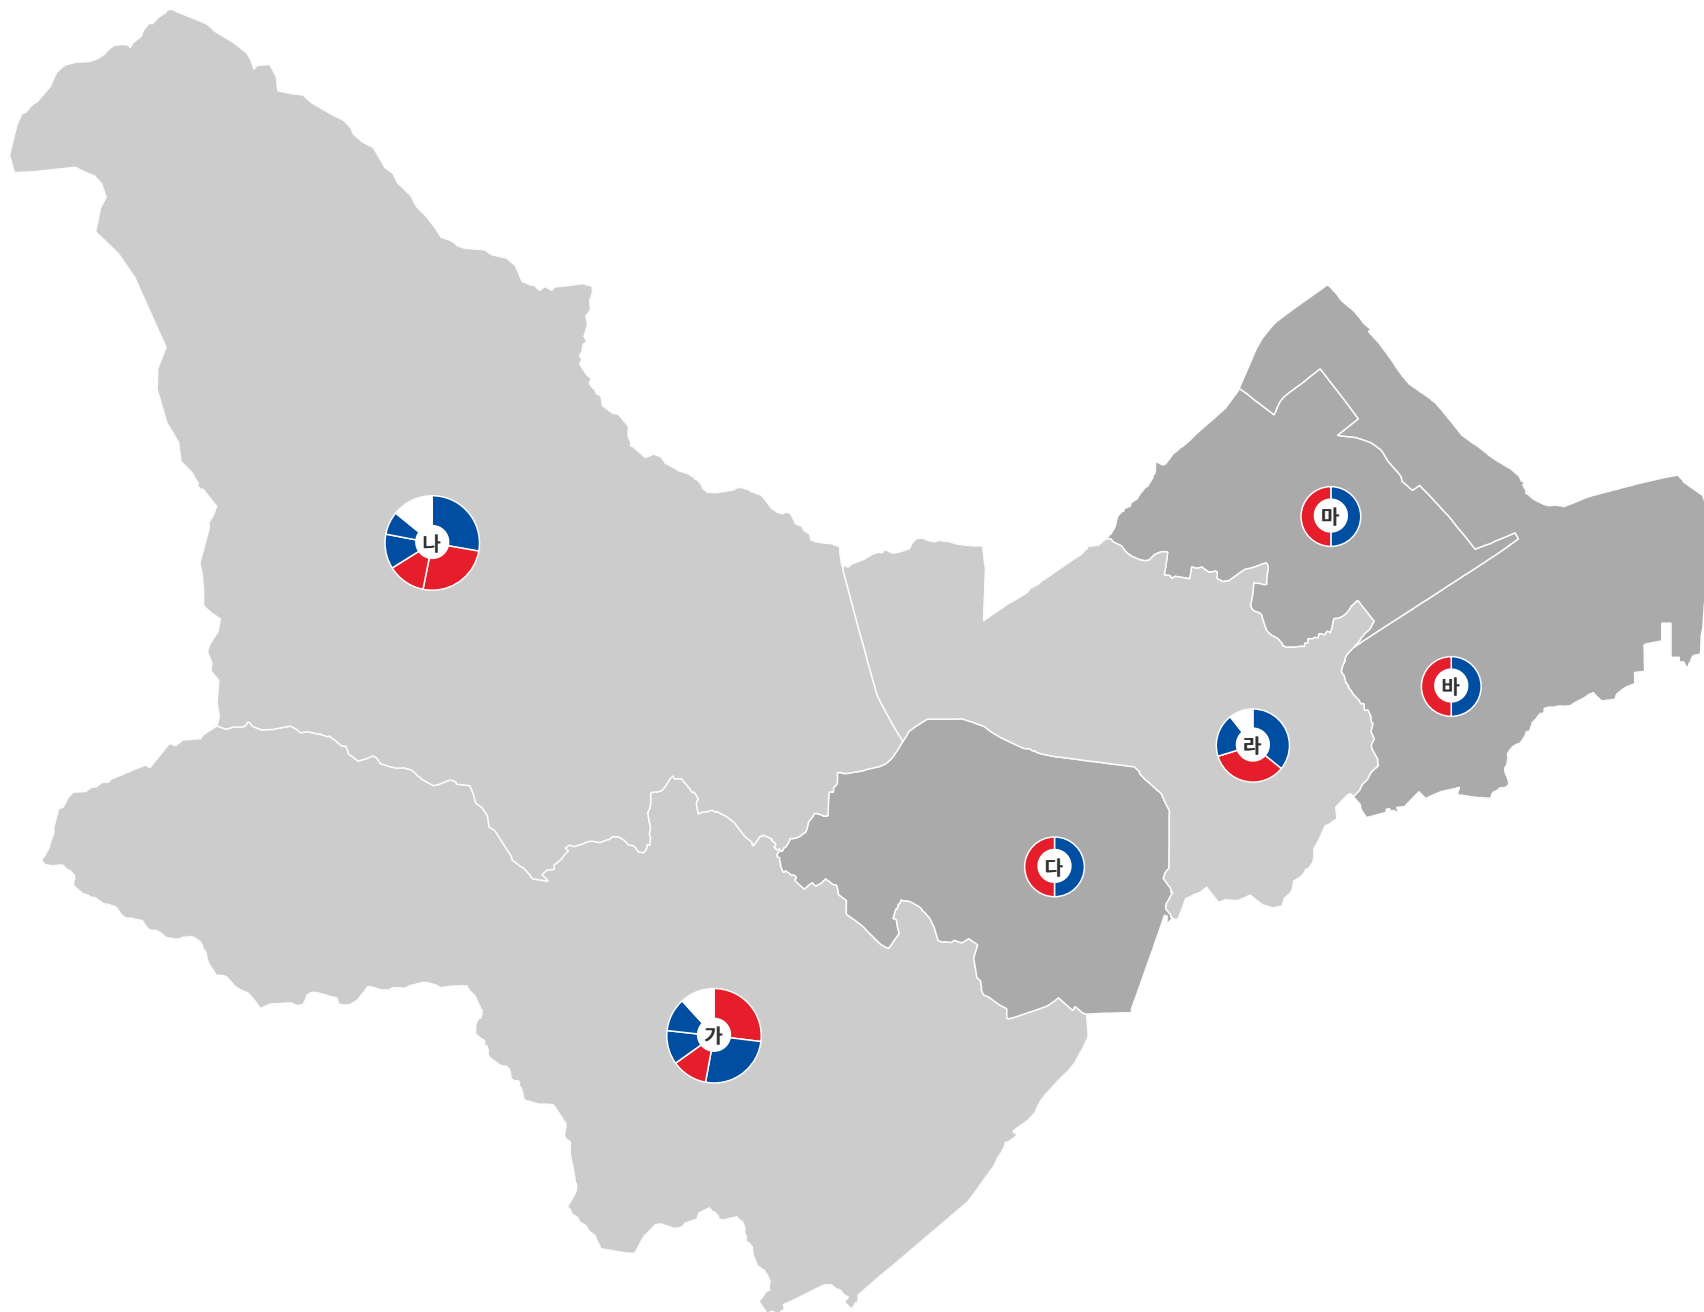

제8회 전국동시지방선거 서울특별시 종로구의회

비례대표

제8회 전국동시지방선거 서울특별시 중구의회

비례대표

제8회 전국동시지방선거 서울특별시 용산구의회

비례대표

제8회 전국동시지방선거 서울특별시 성동구의회

비례대표

제8회 전국동시지방선거 서울특별시 광진구의회

비례대표

제8회 전국동시지방선거 서울특별시 동대문구의회

비례대표
■
■

제8회 전국동시지방선거 서울특별시 중랑구의회

비례대표

제8회 전국동시지방선거 서울특별시 성북구의회

비례대표

제8회 전국동시지방선거 서울특별시 강북구의회

비례대표

제8회 전국동시지방선거 서울특별시 도봉구의회

비례대표

제8회 전국동시지방선거 서울특별시 노원구의회

비례대표

제8회 전국동시지방선거 서울특별시 은평구의회

비례대표