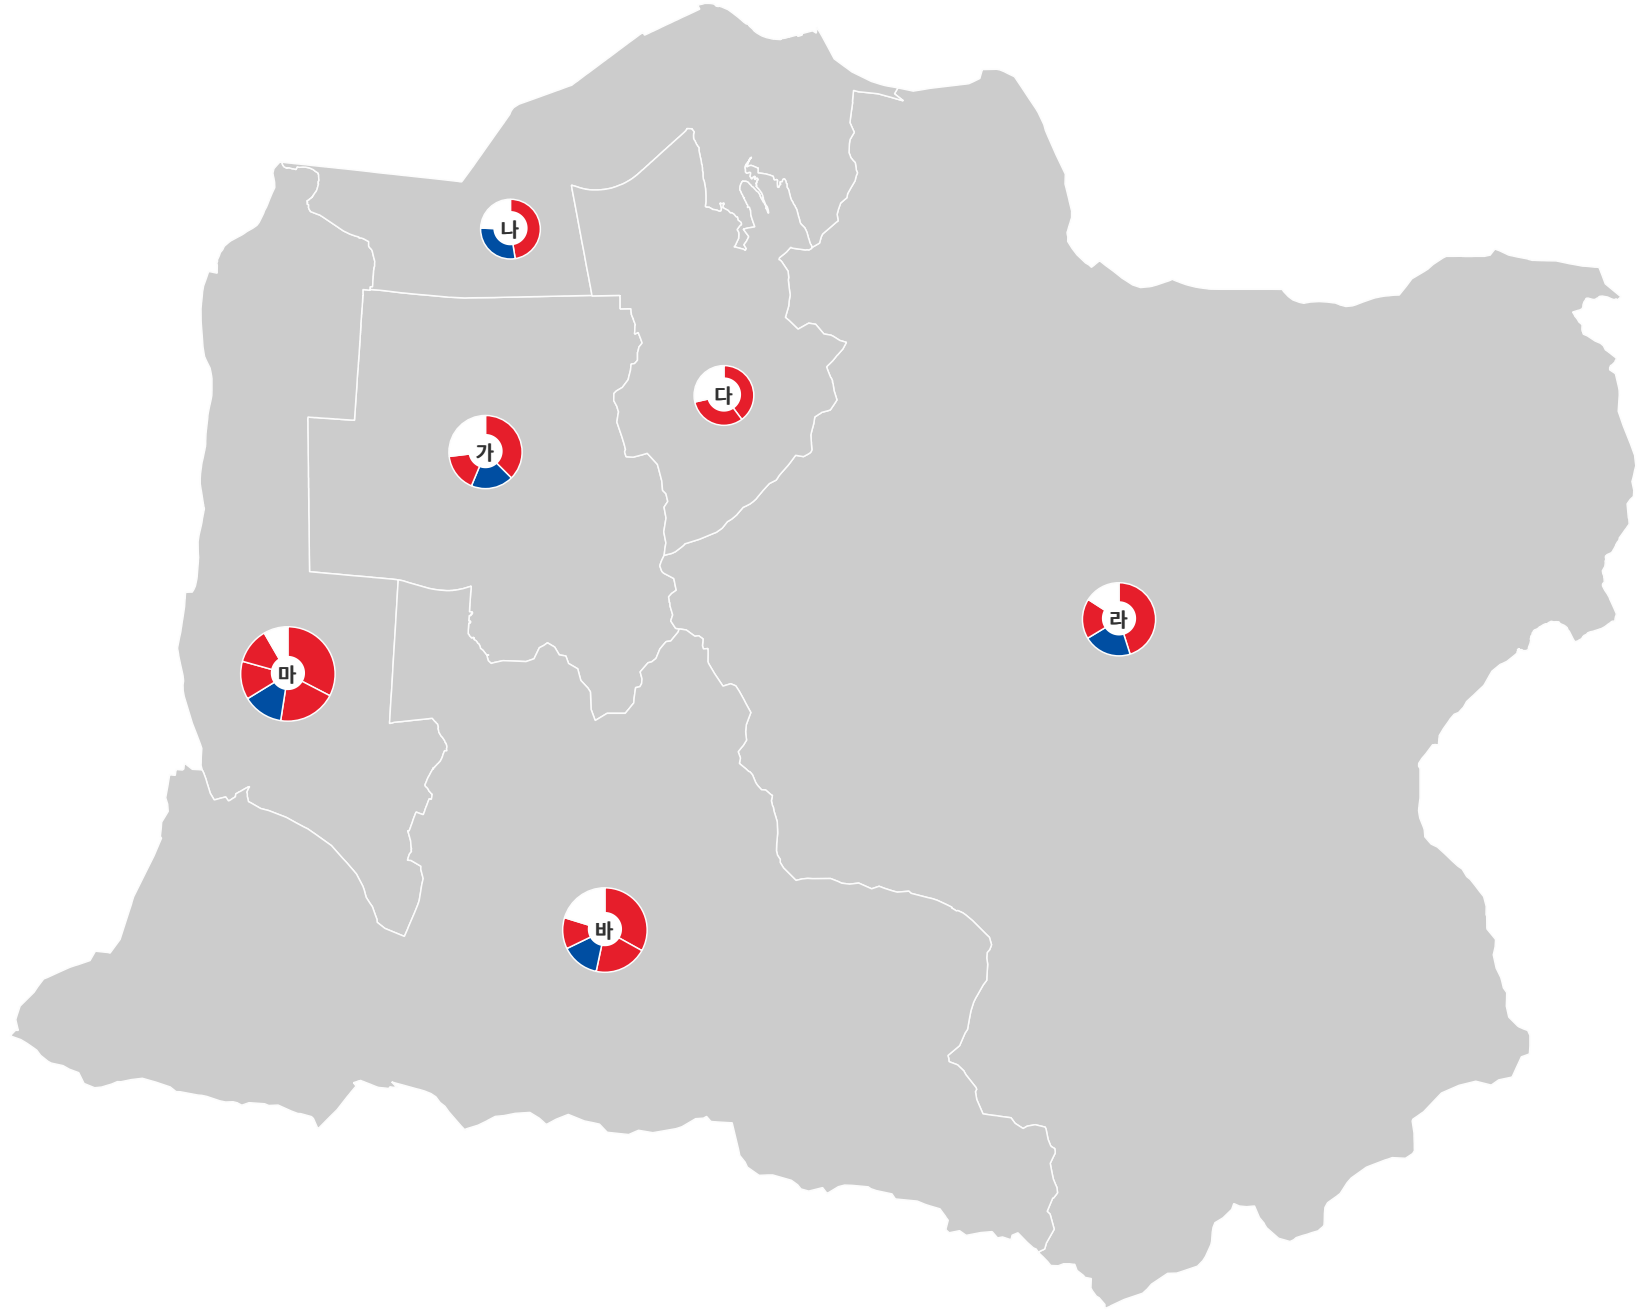

제8회 전국동시지방선거 부산광역시 기장군의회

비례대표

제8회 전국동시지방선거 대구광역시 중구의회

비례대표

제8회 전국동시지방선거 대구광역시 동구의회

비례대표

제8회 전국동시지방선거 대구광역시 서구의회

비례대표

제8회 전국동시지방선거 대구광역시 남구의회

비례대표

제8회 전국동시지방선거 대구광역시 북구의회

비례대표

제8회 전국동시지방선거 대구광역시 수성구의회

비례대표

A legend box titled '비례대표' (Proportional Representation) containing three colored squares: a blue square, a red square, and another red square.

제8회 전국동시지방선거 대구광역시 달서구의회

비례대표

제8회 전국동시지방선거 대구광역시 달성군의회

비례대표

제8회 전국동시지방선거 인천광역시 중구의회

비례대표

제8회 전국동시지방선거 인천광역시 동구의회

비례대표