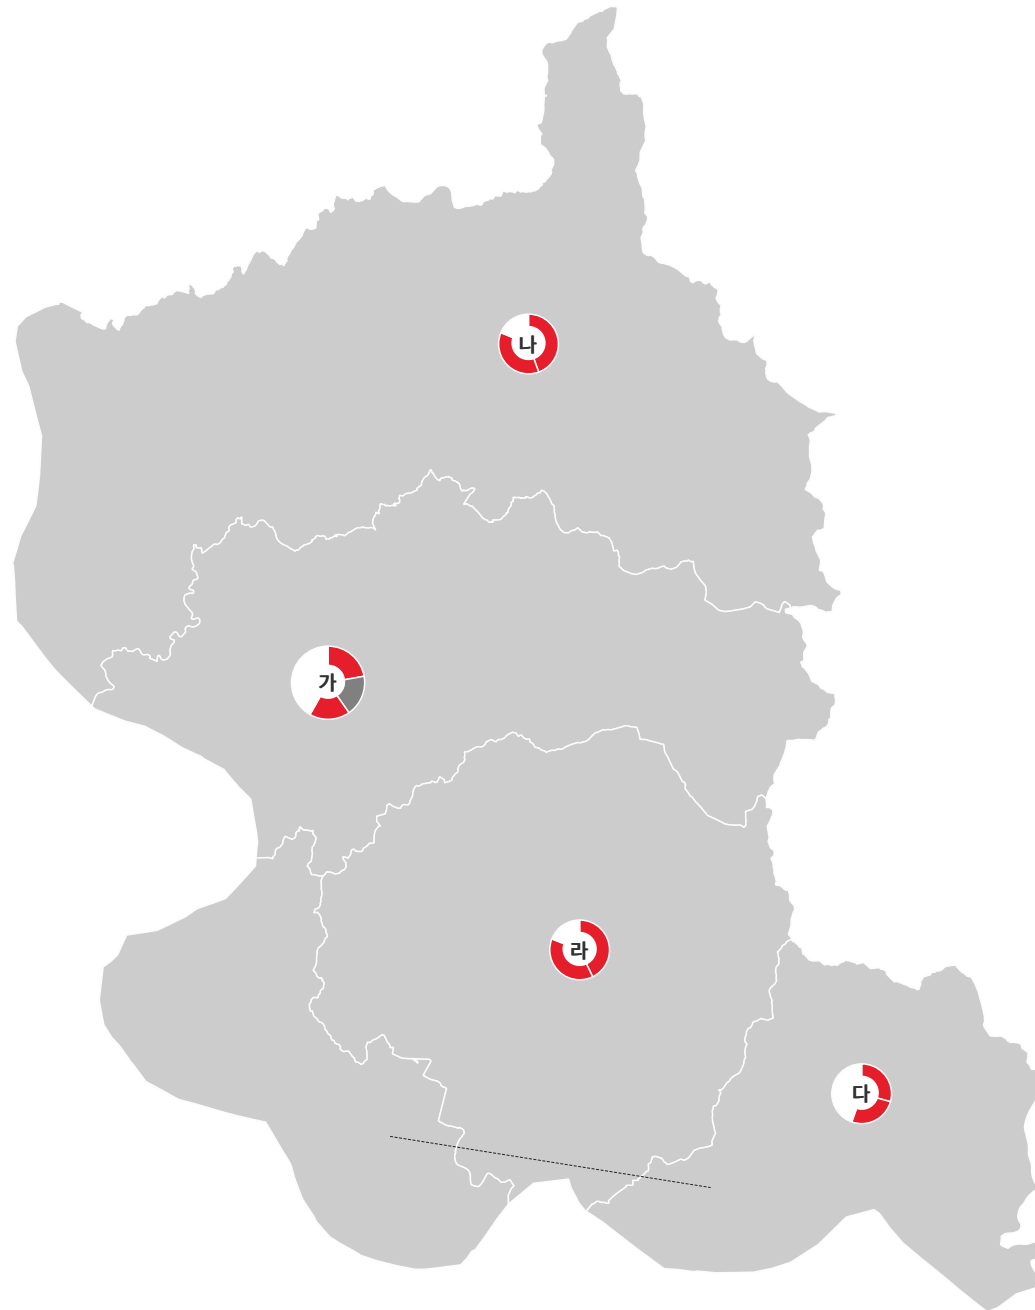

제8회 전국동시지방선거 경상남도 양산시의회

비례대표

제8회 전국동시지방선거 경상남도 의령군의회

비례대표

제8회 전국동시지방선거 경상남도 함안군의의회

비례대표

제8회 전국동시지방선거 경상남도 창원군의회

비례대표