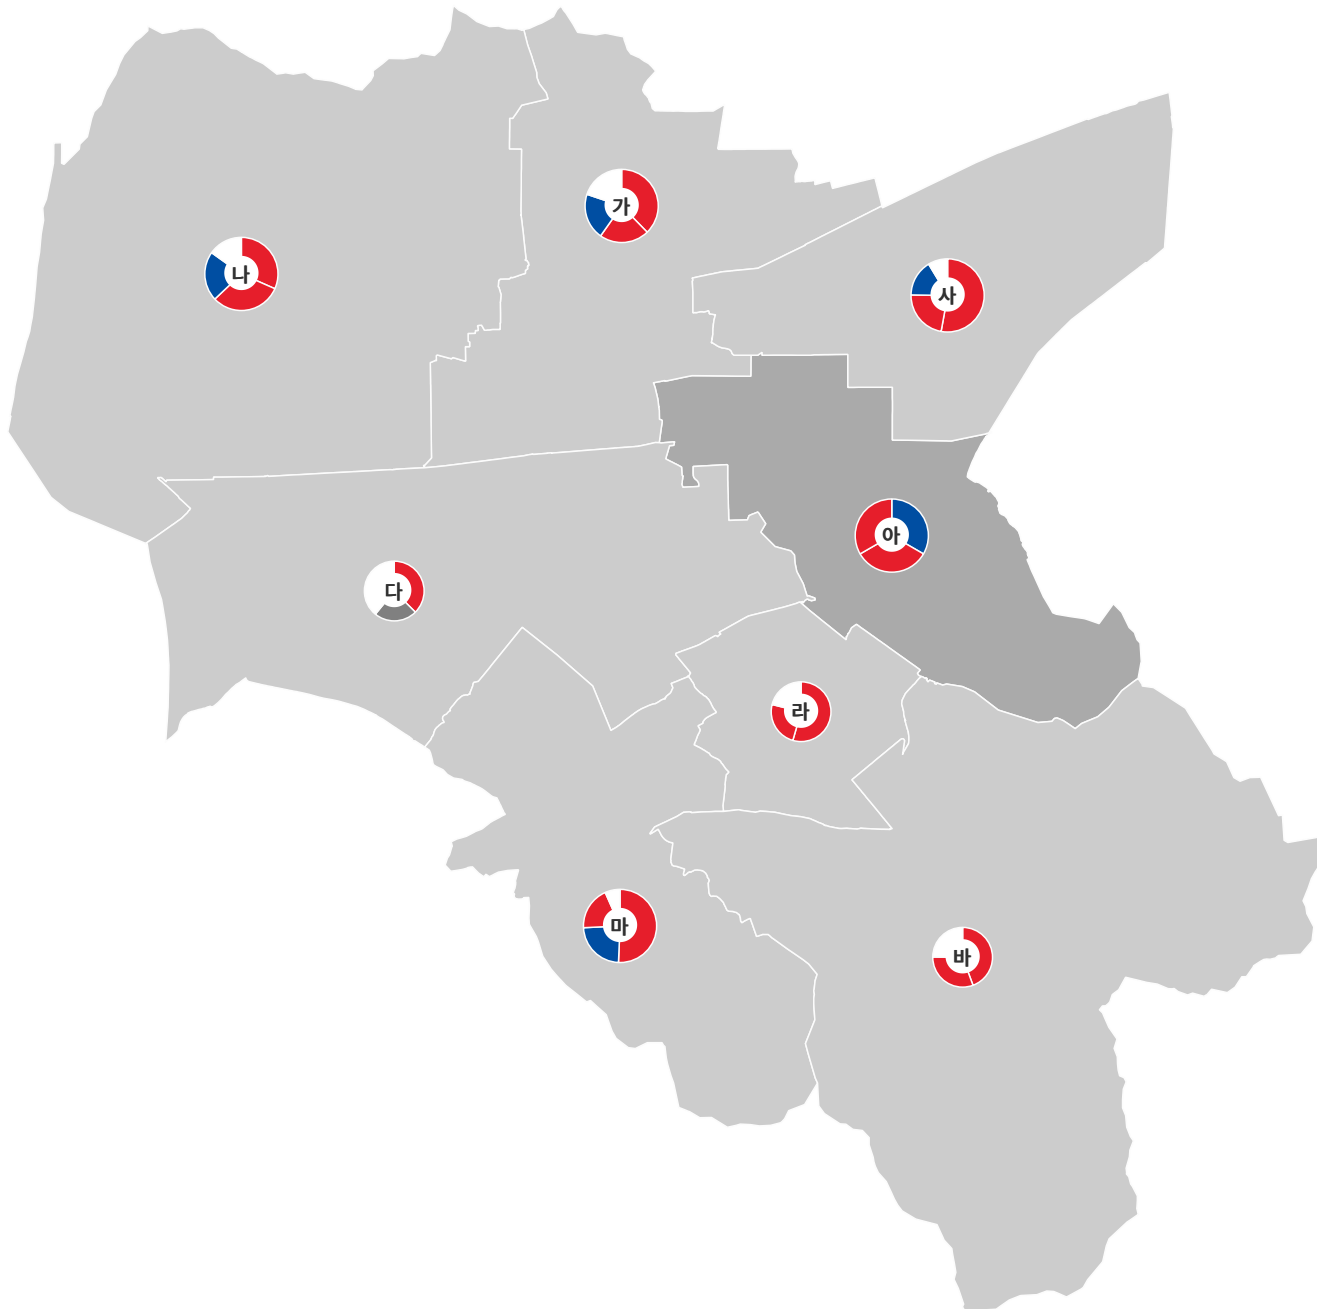

제8회 전국동시지방선거 대구광역시 남구의회

비례대표

제8회 전국동시지방선거 대구광역시 북구의회

비례대표

제8회 전국동시지방선거 대구광역시 수성구의회

비례대표

A legend box titled '비례대표' (Proportional Representation) containing three colored squares: a blue square, a red square, and another red square.

제8회 전국동시지방선거 대구광역시 달서구의회

비례대표

제8회 전국동시지방선거 대구광역시 달성군의회

비례대표

제8회 전국동시지방선거 인천광역시 중구의회

비례대표

제8회 전국동시지방선거 인천광역시 동구의회

비례대표