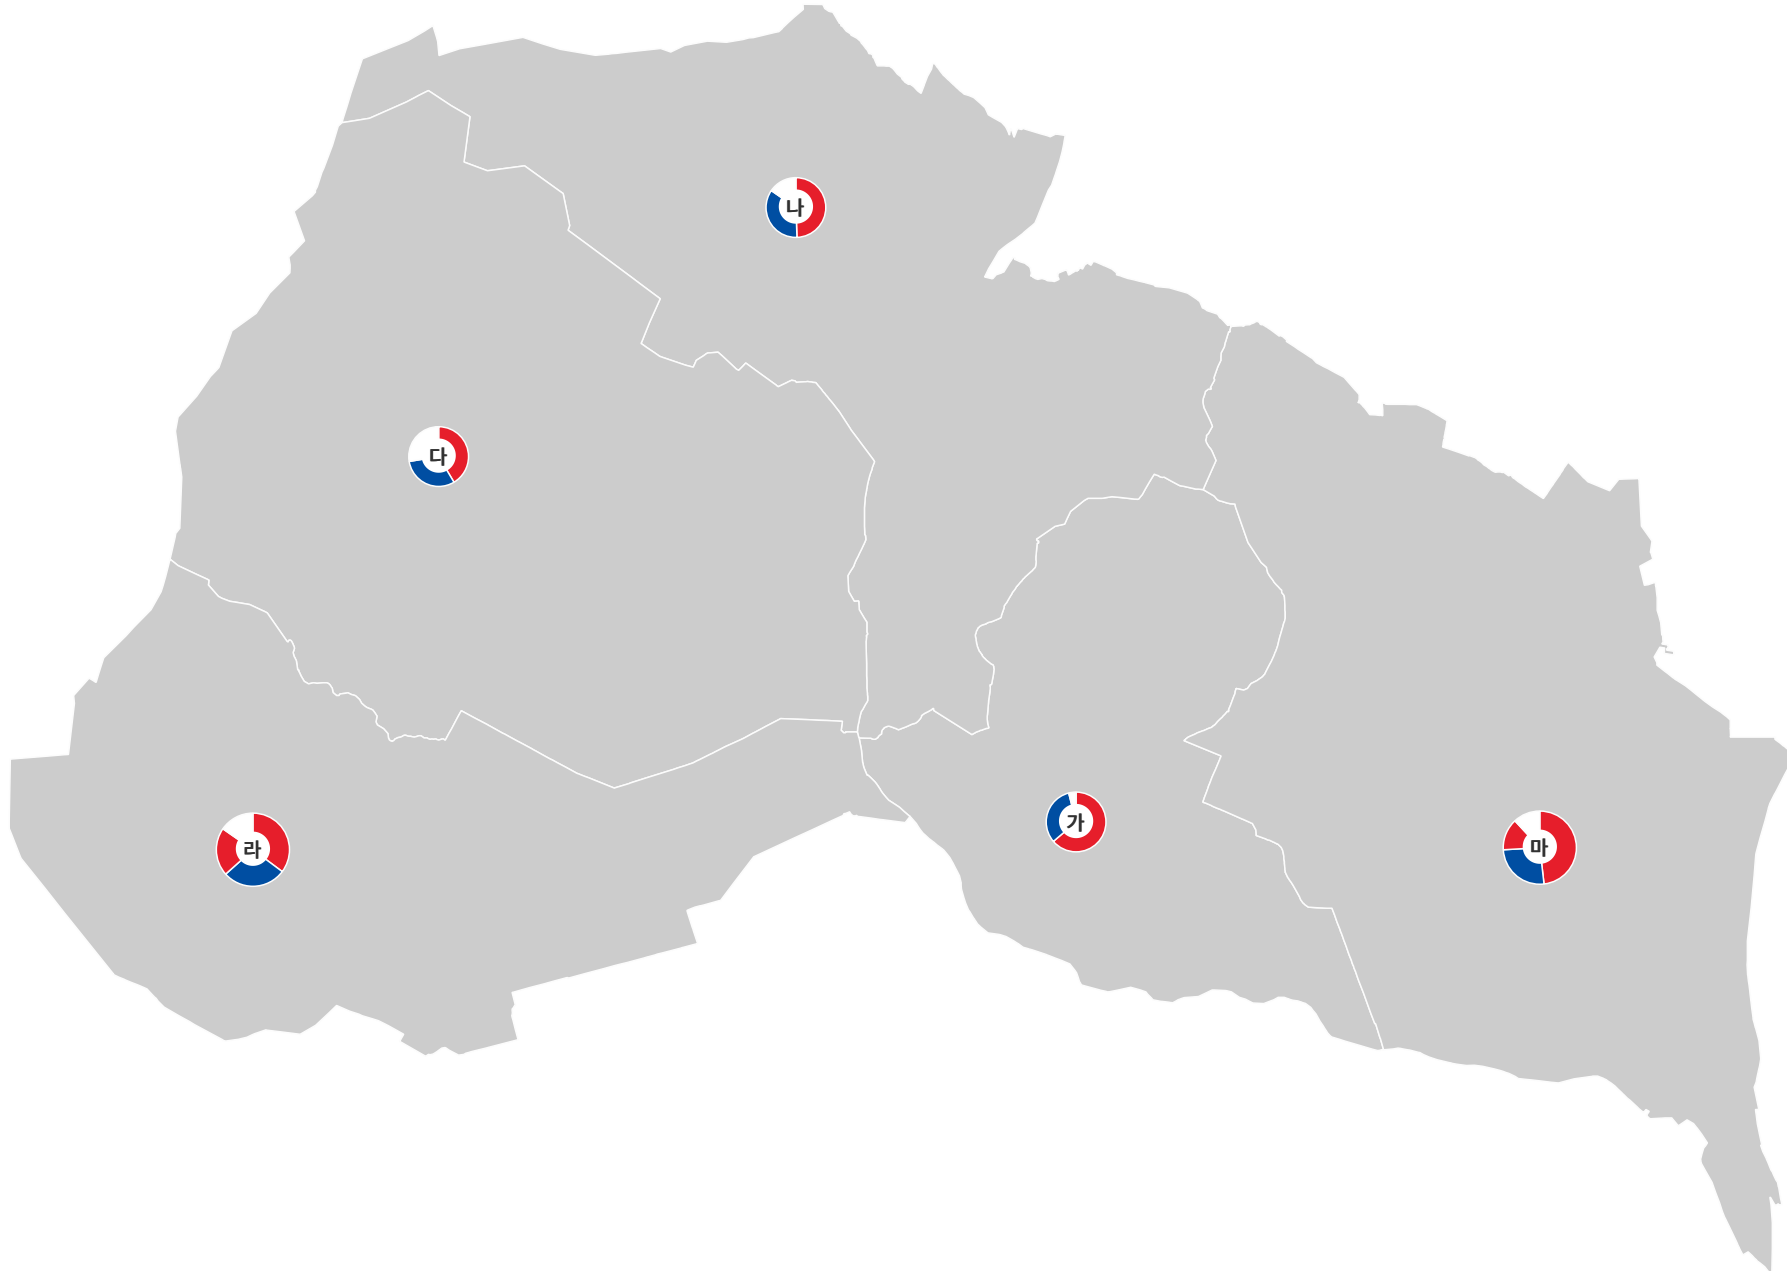

제8회 전국동시지방선거 부산광역시 영도구의회

비례대표

제8회 전국동시지방선거 부산광역시 부산진구의회

비례대표
■
■

제8회 전국동시지방선거 부산광역시 동래구의회

비례대표
■
■

제8회 전국동시지방선거 부산광역시 남구의회

비례대표