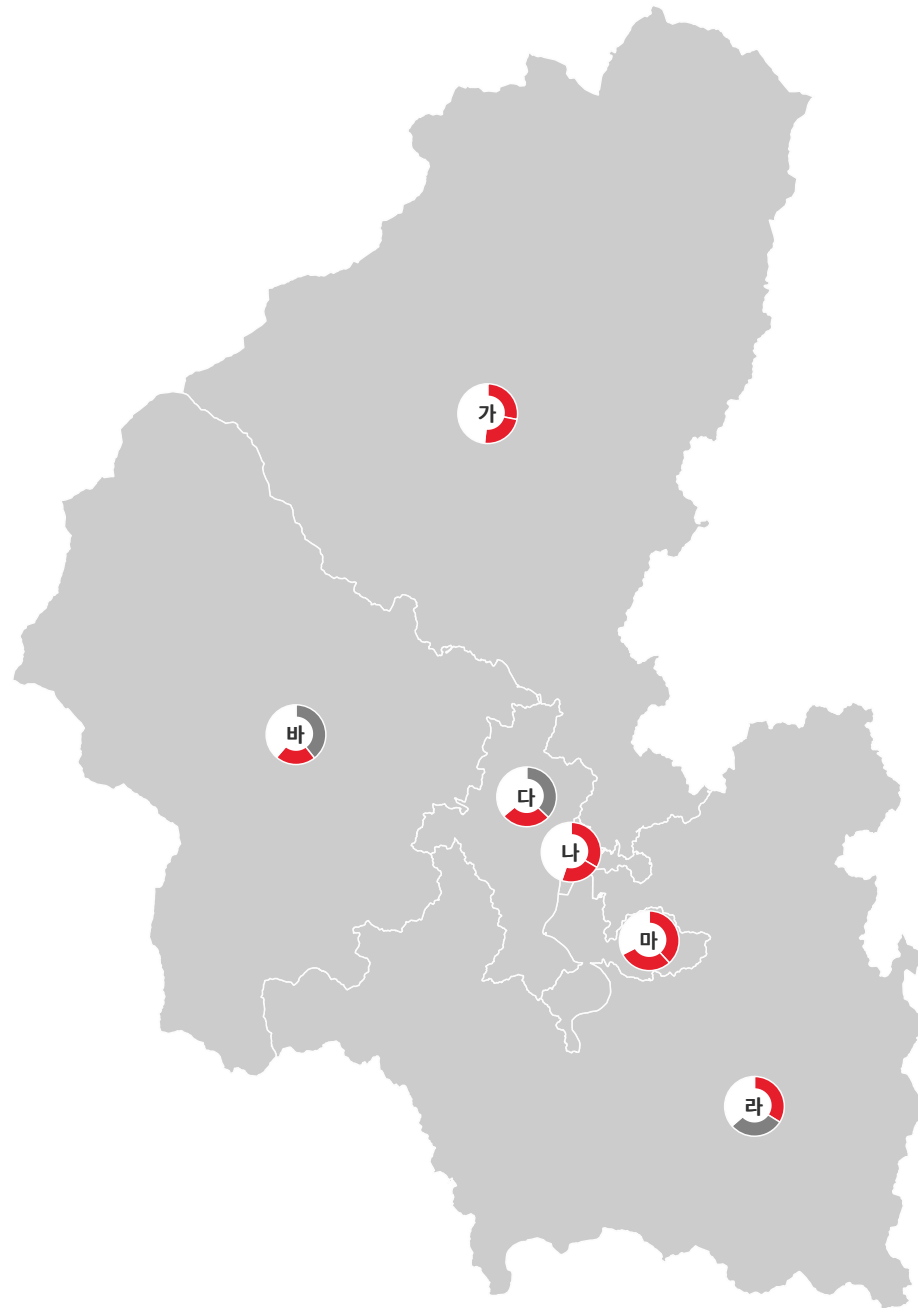

제8회 전국동시지방선거 경상북도 김천시의회

비례대표

제8회 전국동시지방선거 경상북도 안동시의회

비례대표

제8회 전국동시지방선거 경상북도 구미시의회

비례대표

제8회 전국동시지방선거 경상북도 영주시의회

비례대표