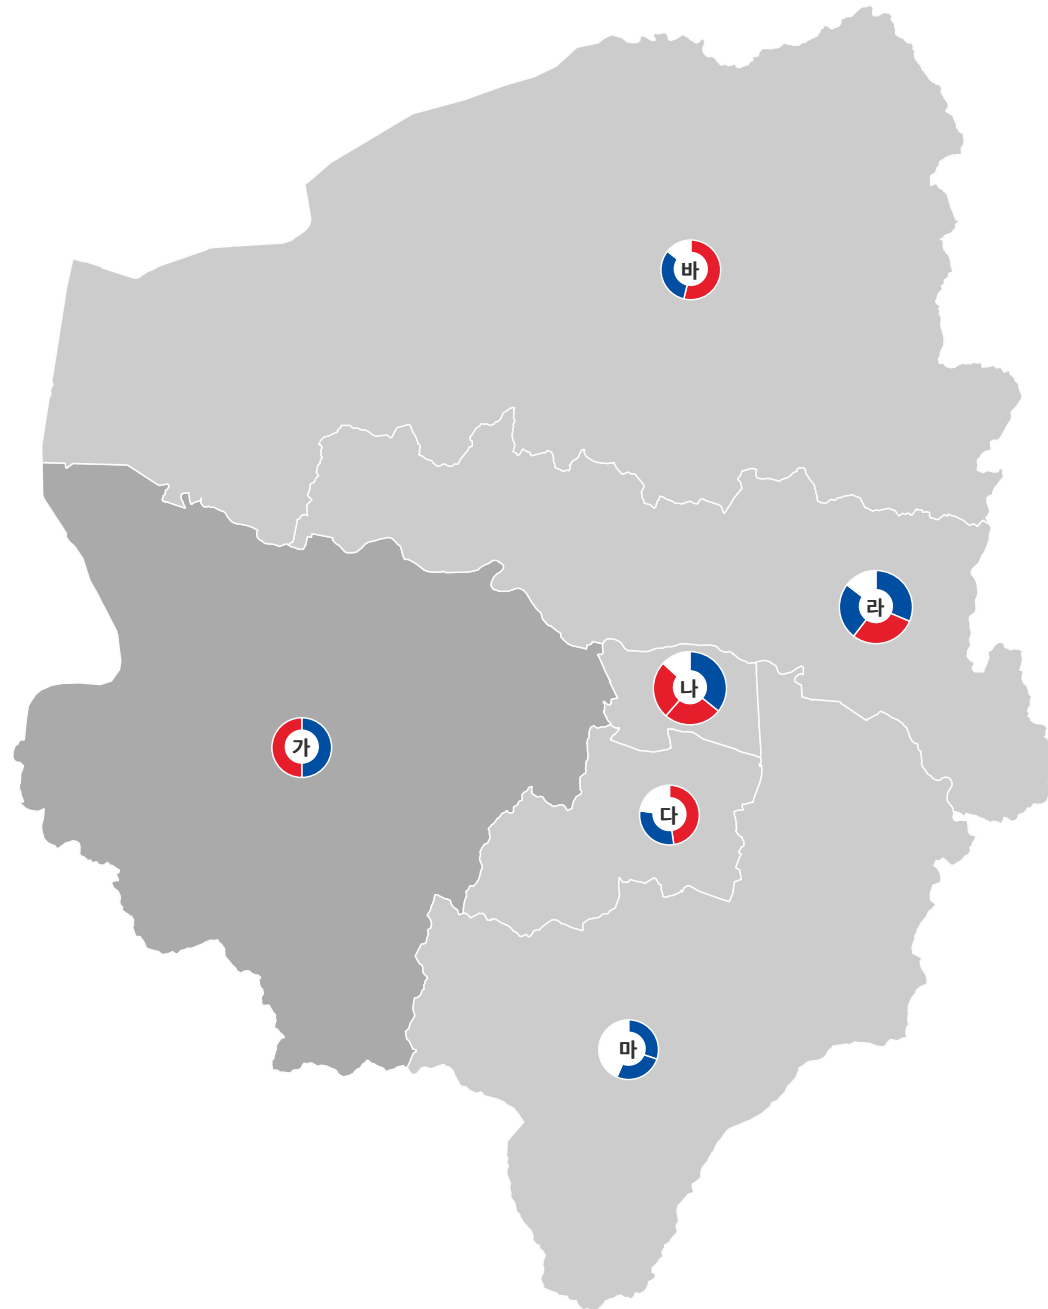

제8회 전국동시지방선거 충청남도 공주시의회

비례대표

제8회 전국동시지방선거 충청남도 보령시의회

비례대표

제8회 전국동시지방선거 충청남도 아산시의회

비례대표

제8회 전국동시지방선거 충청남도 서산시의회

비례대표