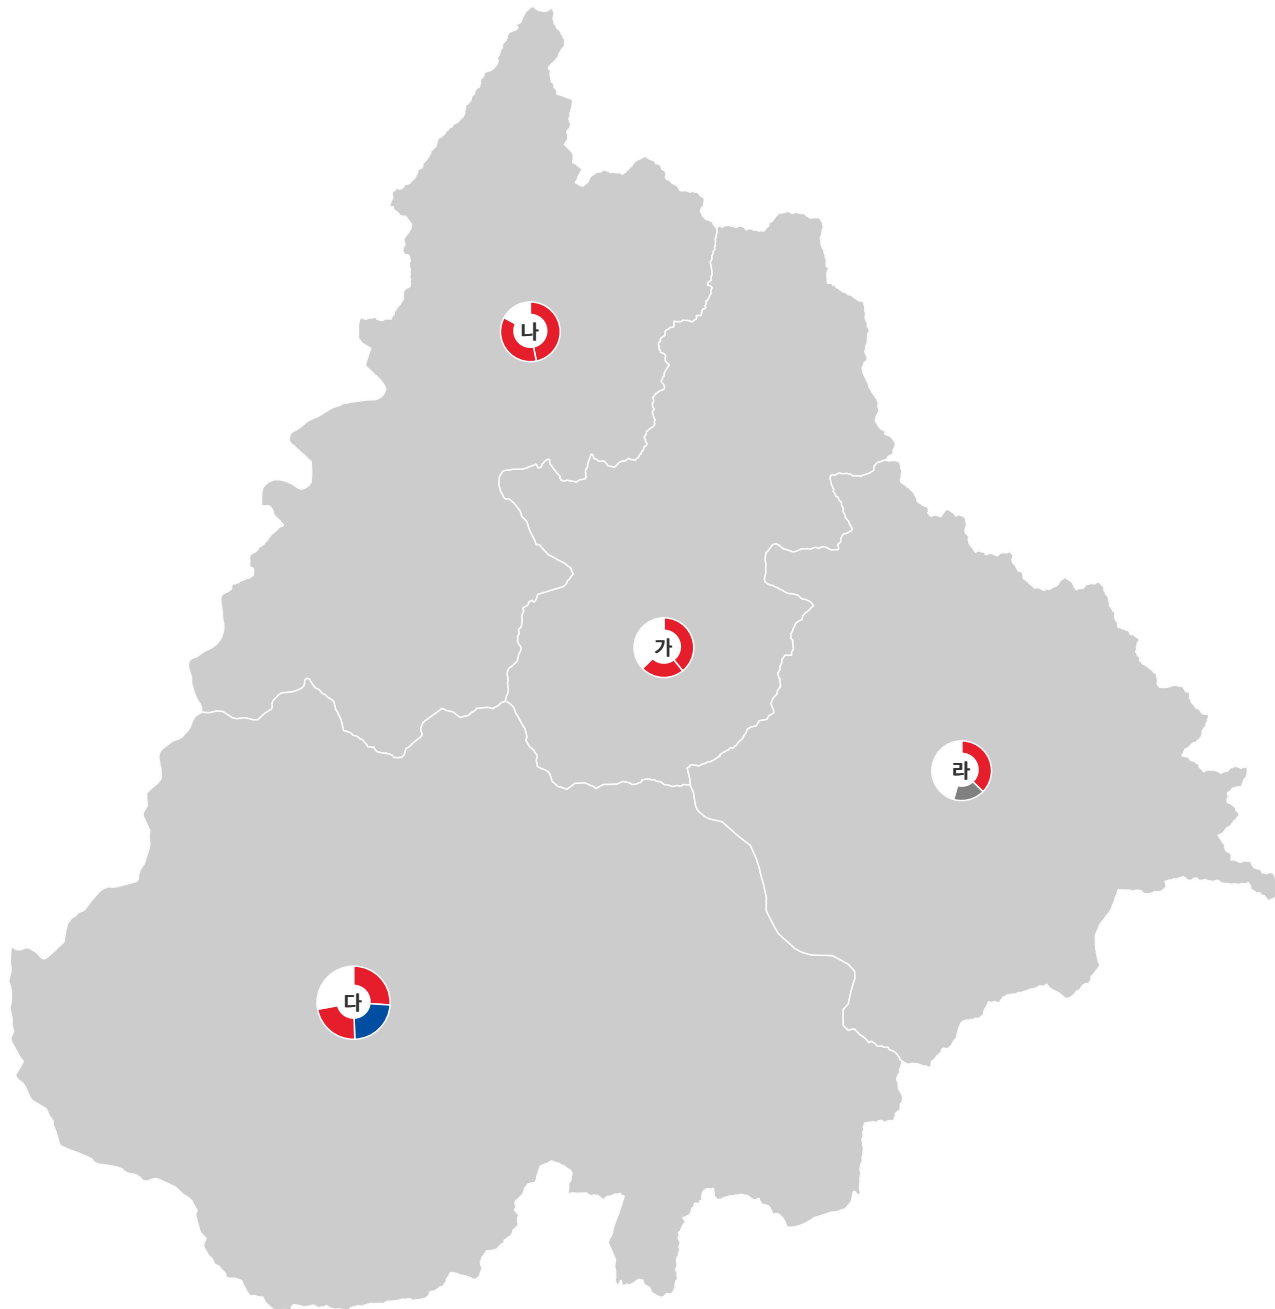

제8회 전국동시지방선거 경상남도 고성군의회

비례대표

제8회 전국동시지방선거 경상남도 남해군의회의

비례대표

제8회 전국동시지방선거 경상남도 하동군의회

비례대표

제8회 전국동시지방선거 경상남도 산청군의회

비례대표