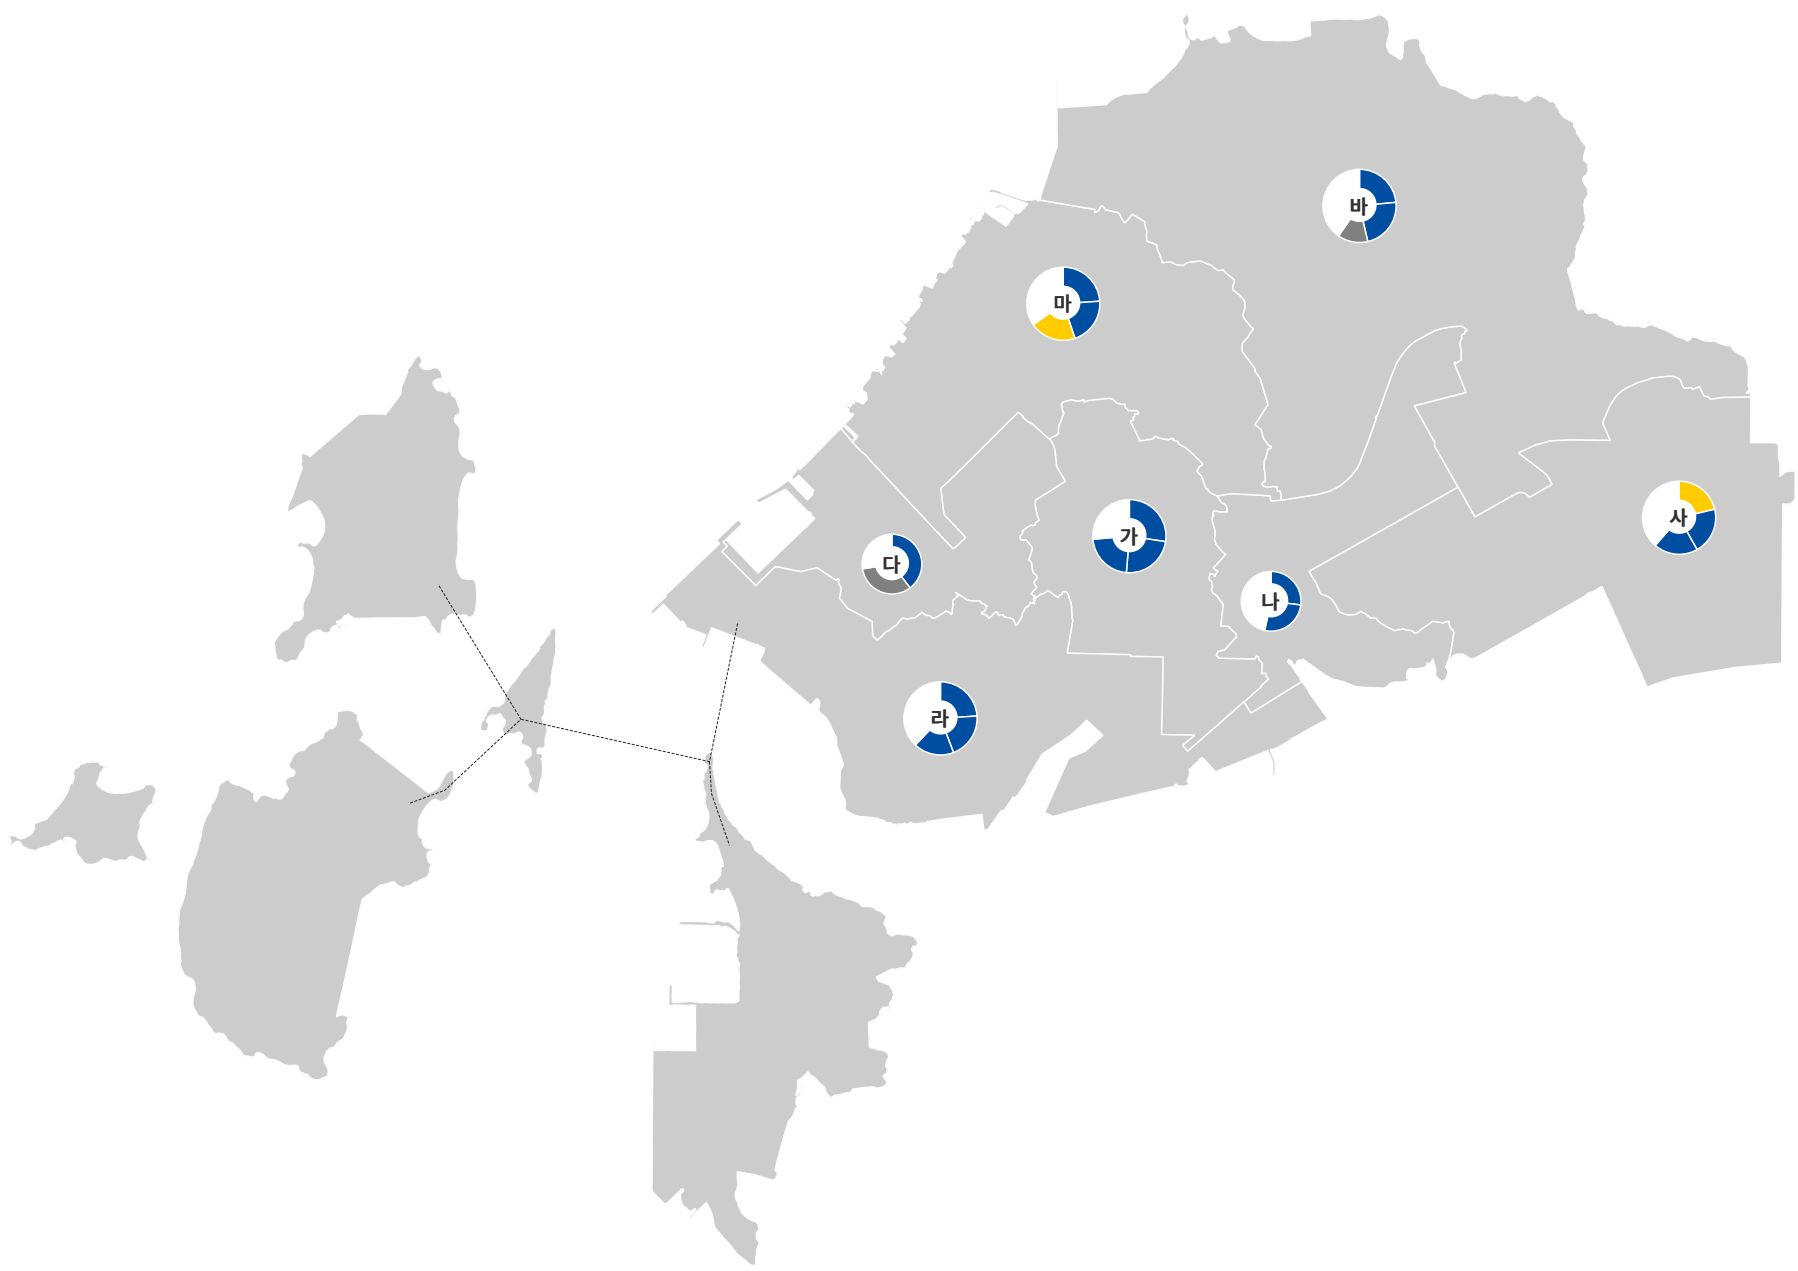

제8회 전국동시지방선거 전라남도 목포시의회

비례대표