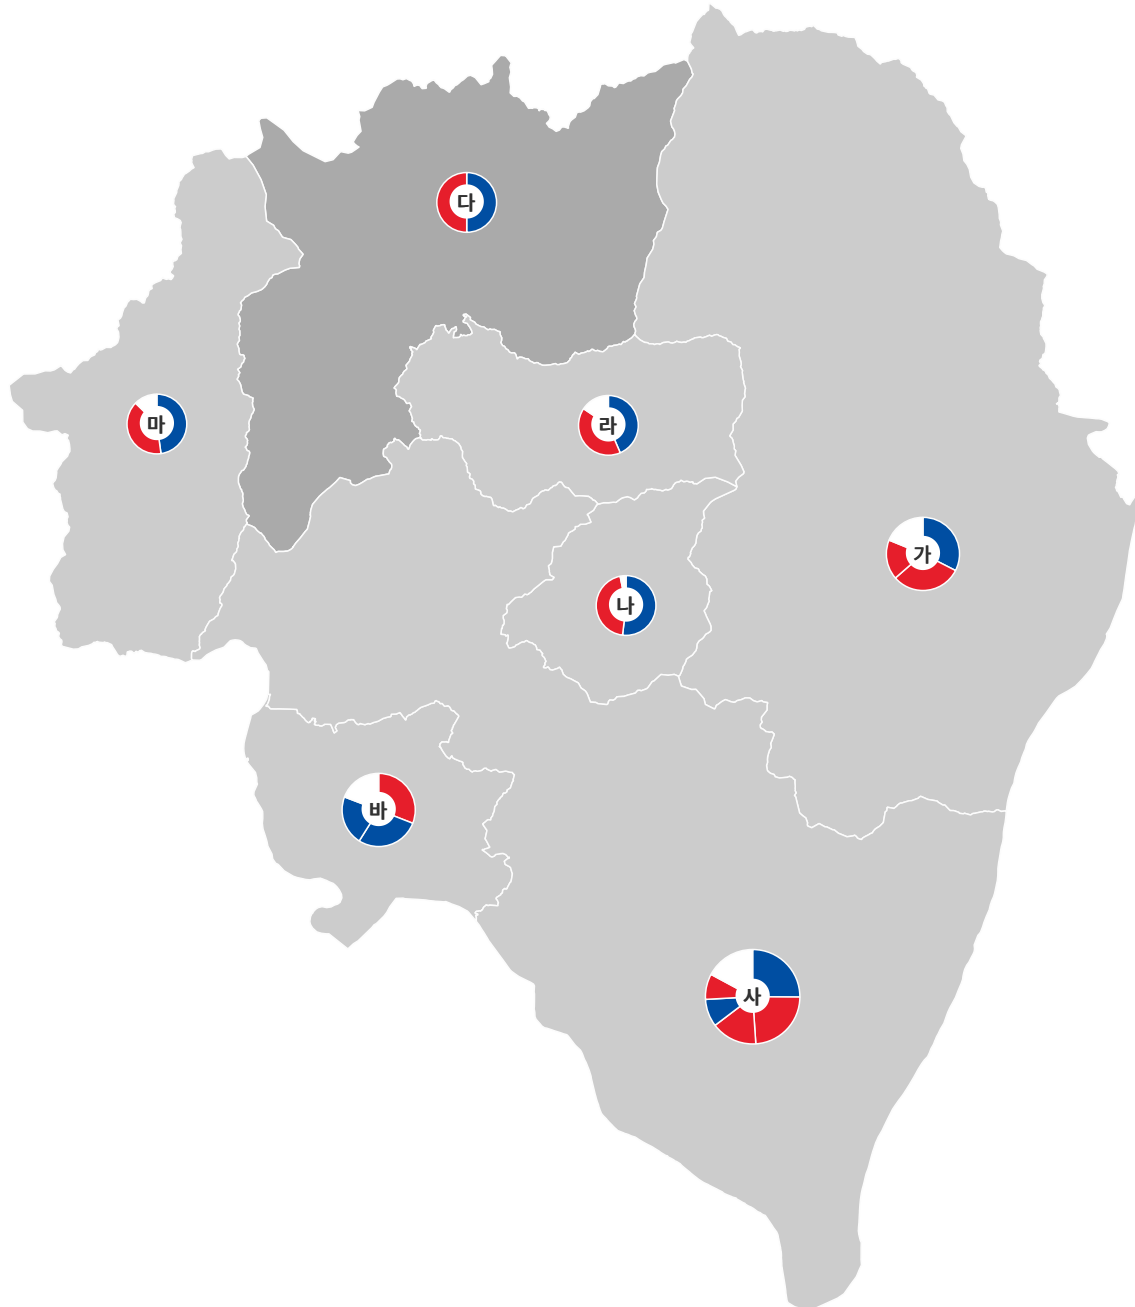

제8회 전국동시지방선거 경기도 광명시의회

비례대표

제8회 전국동시지방선거 경기도 평택시의의회

비례대표

제8회 전국동시지방선거 경기도 동두천시의회

비례대표

제8회 전국동시지방선거 경기도 안산시의회

비례대표

제8회 전국동시지방선거 경기도 고양시의회

비례대표

제8회 전국동시지방선거 경기도 과천시의회

비례대표

제8회 전국동시지방선거 경기도 구리시의회

비례대표

제8회 전국동시지방선거 경기도 남양주시의회

비례대표

제8회 전국동시지방선거 경기도 오산시의회

비례대표

제8회 전국동시지방선거 경기도 시흥시의회

비례대표

제8회 전국동시지방선거 경기도 군포시의회

비례대표

제8회 전국동시지방선거 경기도 의왕시의회

비례대표