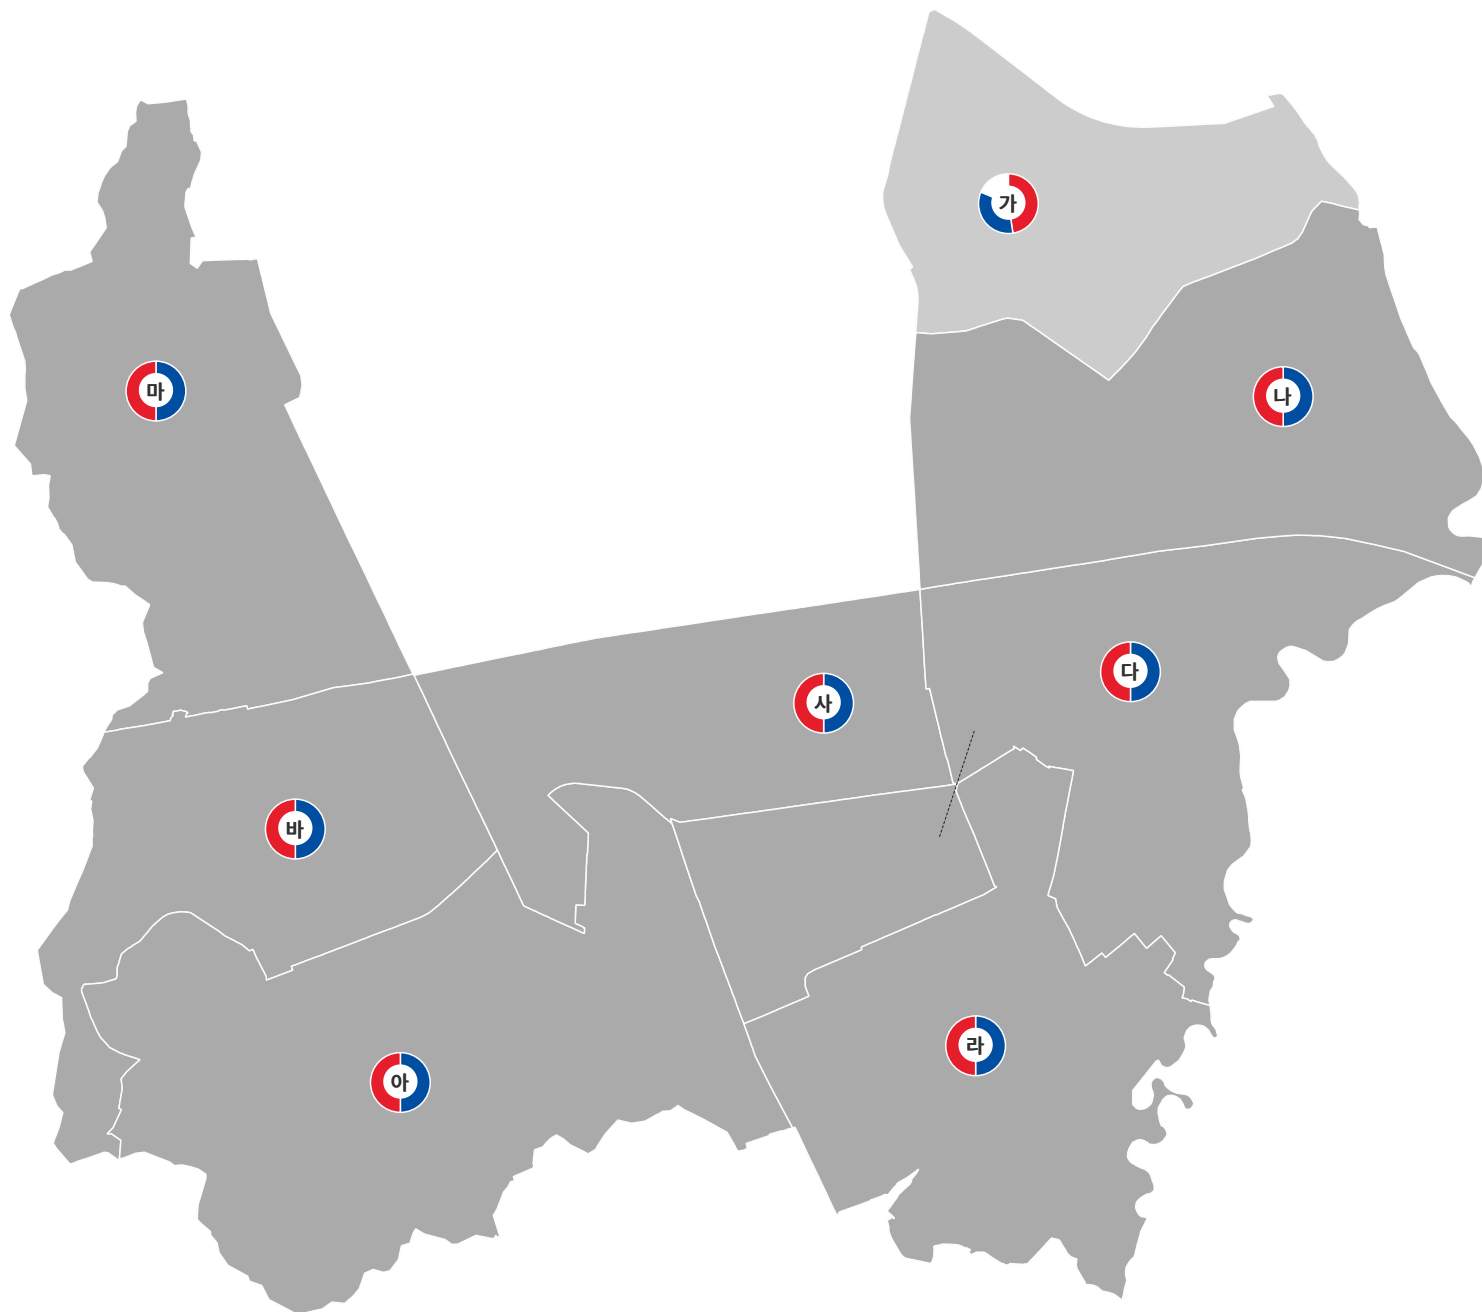

제8회 전국동시지방선거 서울특별시 강북구의회

비례대표

제8회 전국동시지방선거 서울특별시 도봉구의회

비례대표

제8회 전국동시지방선거 서울특별시 노원구의회

비례대표

제8회 전국동시지방선거 서울특별시 은평구의회

비례대표

제8회 전국동시지방선거 서울특별시 서대문구의회

비례대표

제8회 전국동시지방선거 서울특별시 마포구의회

비례대표

제8회 전국동시지방선거 서울특별시 양천구의회

비례대표

제8회 전국동시지방선거 서울특별시 강서구의의회

비례대표

제8회 전국동시지방선거 서울특별시 구로구의회

비례대표

제8회 전국동시지방선거 서울특별시 금천구의회

비례대표

제8회 전국동시지방선거 서울특별시 영등포구의회

비례대표

제8회 전국동시지방선거 서울특별시 동작구의회

비례대표