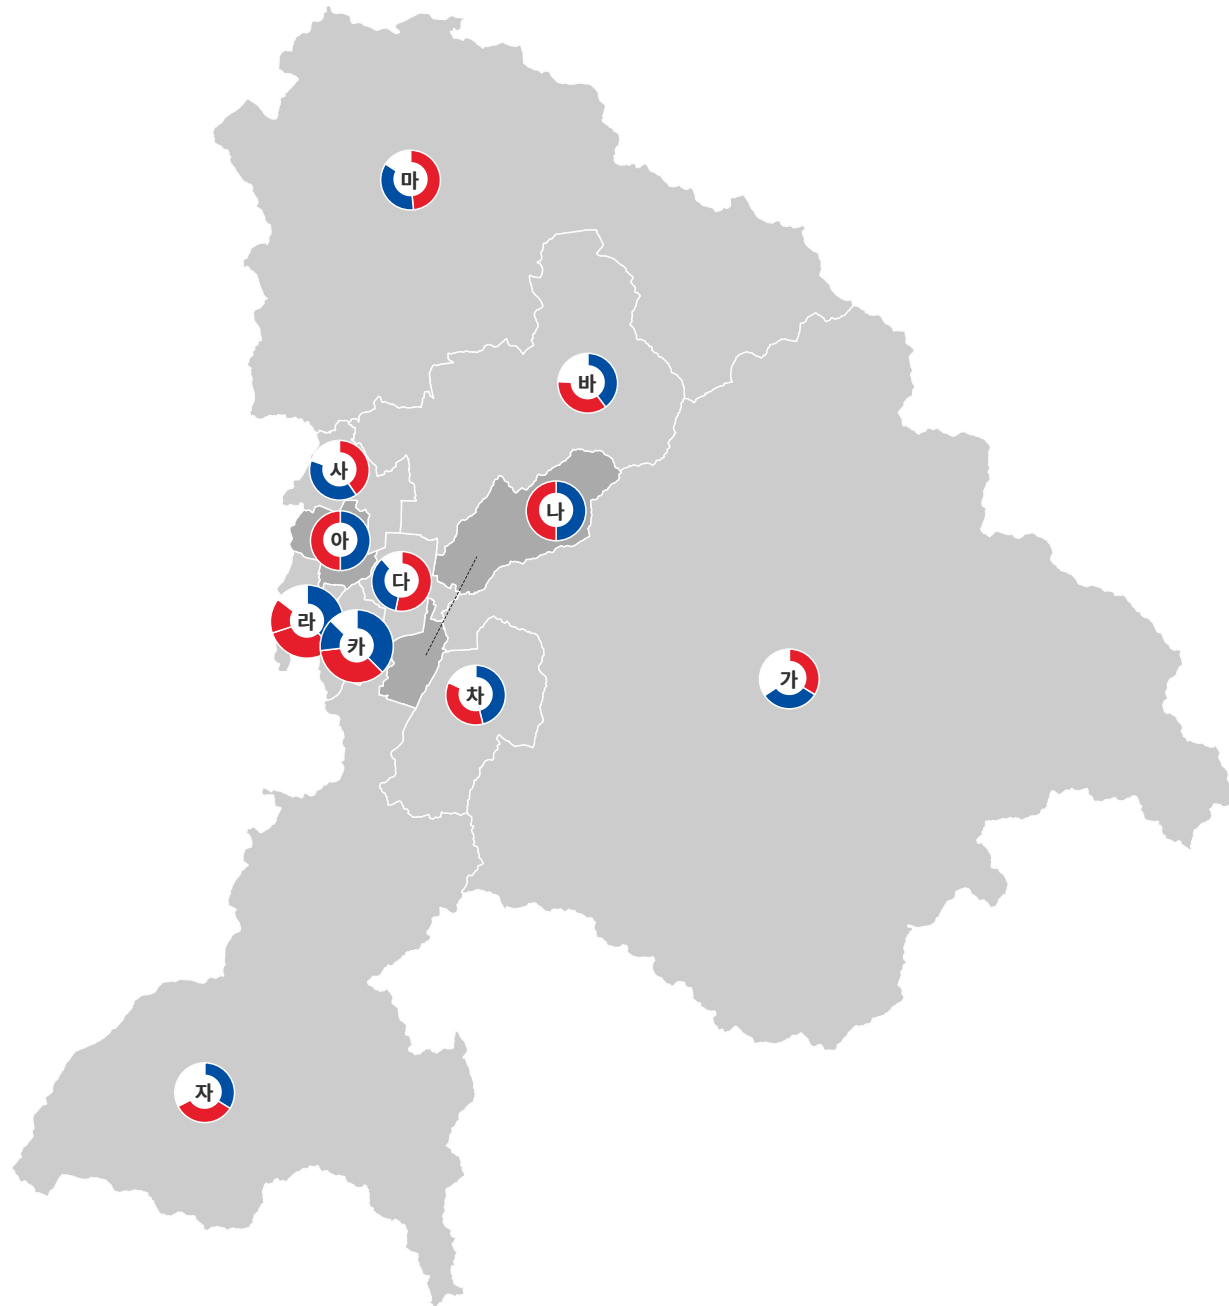

제8회 전국동시지방선거 충청북도 괴산군의의회

비례대표
■

제8회 전국동시지방선거 충청북도 음성군의회의 비례대표

비례대표

제8회 전국동시지방선거 충청북도 단양군의의회

비례대표

제8회 전국동시지방선거 충청남도 천안시의회

비례대표