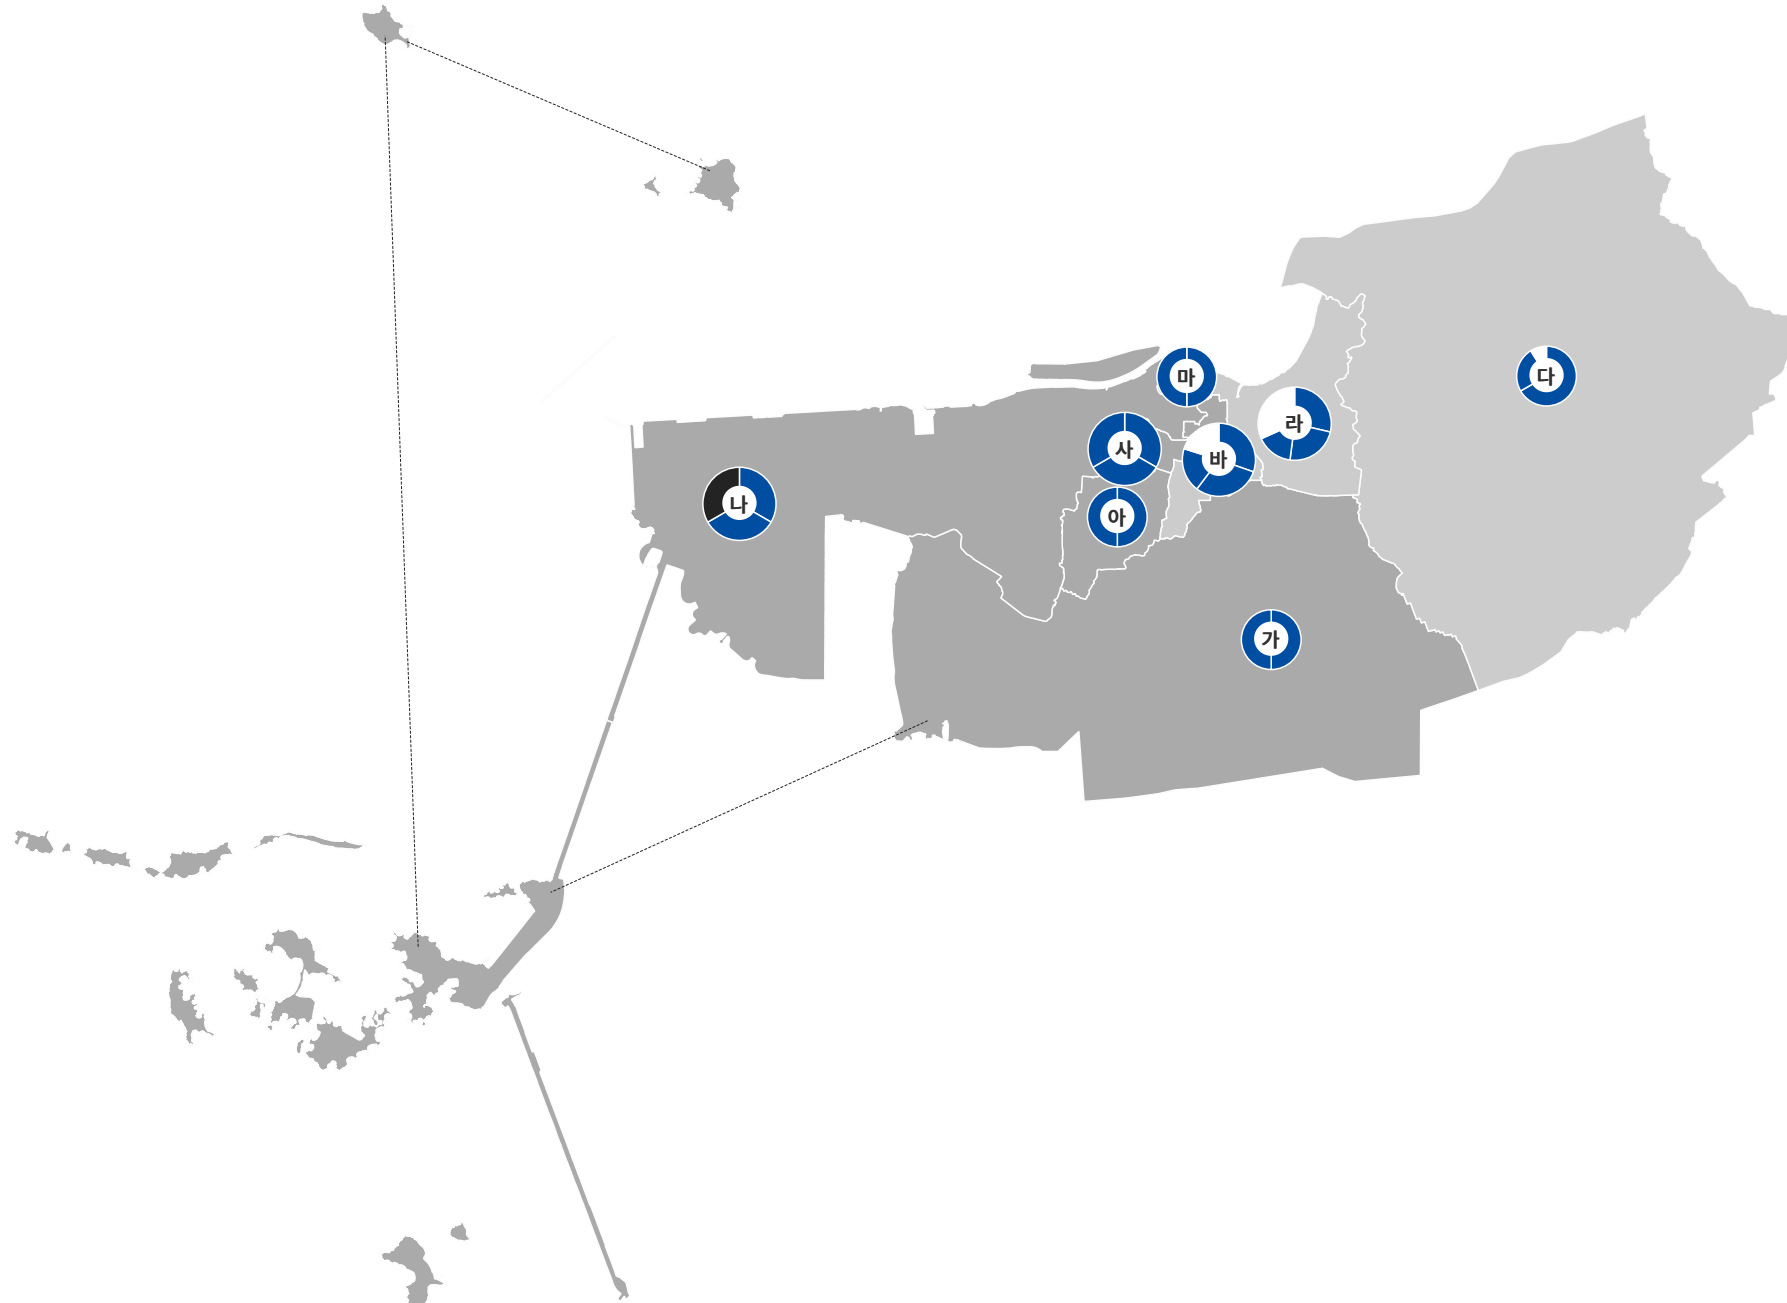

제8회 전국동시지방선거 충청남도 예산군의회

비례대표

제8회 전국동시지방선거 충청남도 태안군의의회

비례대표

제8회 전국동시지방선거 전라북도 전주시의회

비례대표

제8회 전국동시지방선거 전라북도 군산시의회

비례대표

제8회 전국동시지방선거 전라북도 익산시의회

비례대표

제8회 전국동시지방선거 전라북도 정읍시의회

비례대표

제8회 전국동시지방선거 전라북도 남원시의회

비례대표

제8회 전국동시지방선거 전라북도 김제시의회

비례대표