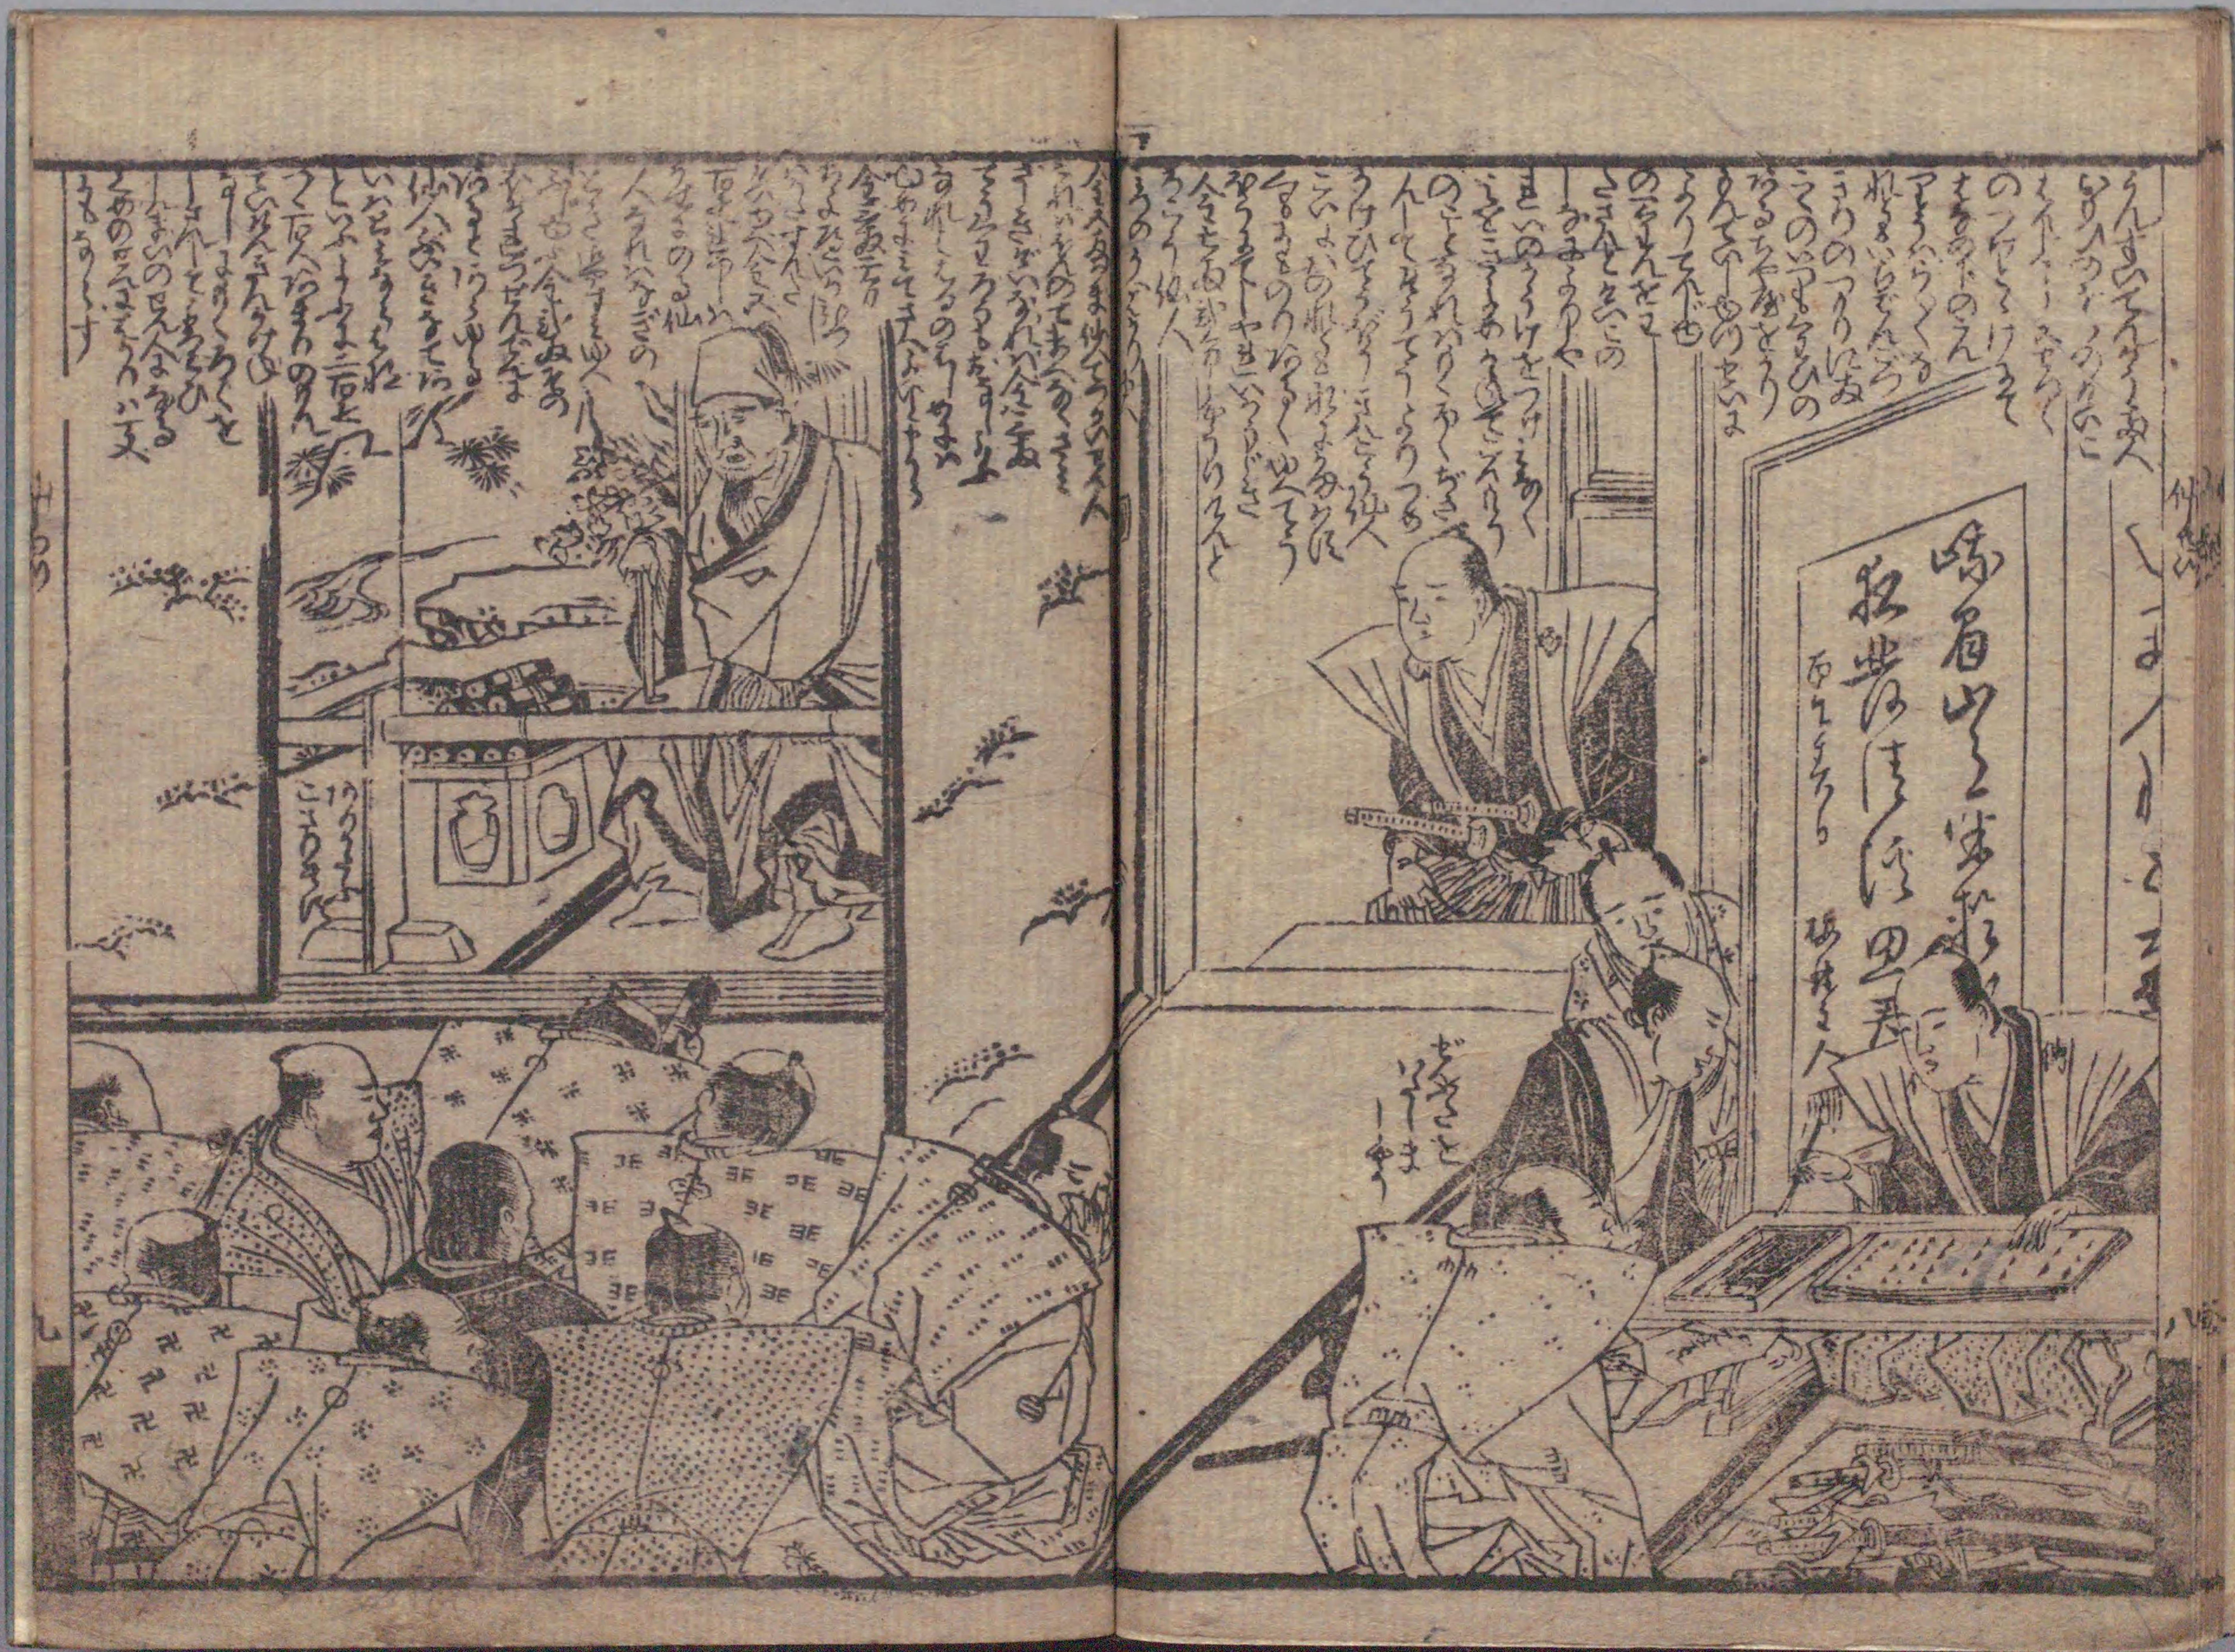

国立国会図書館 通人外仙人通 : 2巻 207-149

ガラス使用

207
149

作者通外

のしつげ
のしつげ
のしつげ

うんすいてんきうきんもとまのくづに
たんきりててれんり川のちうこむのうら
しりのまるといをが木やうちよててのちま
ちりてんきうきんけてんきうきんきん
すうきんきんこれちうのちうきんきん
あんのあんとて二をあてちうのちうきん
てんきうきんてんきうきんきんきん
きんきんきんきんきんきんきん
さうのちうきんきんきん
こむのちうきんきん
たかきんきんきん
やんきんきんきん
のしつげ
仙人も百人あもあ
つしちうちあもあ
うんきんきんきん
もまあてのちうきん
うりきり

国立国会図書館 通人外仙人通 : 2巻 207-149

ガラス使用