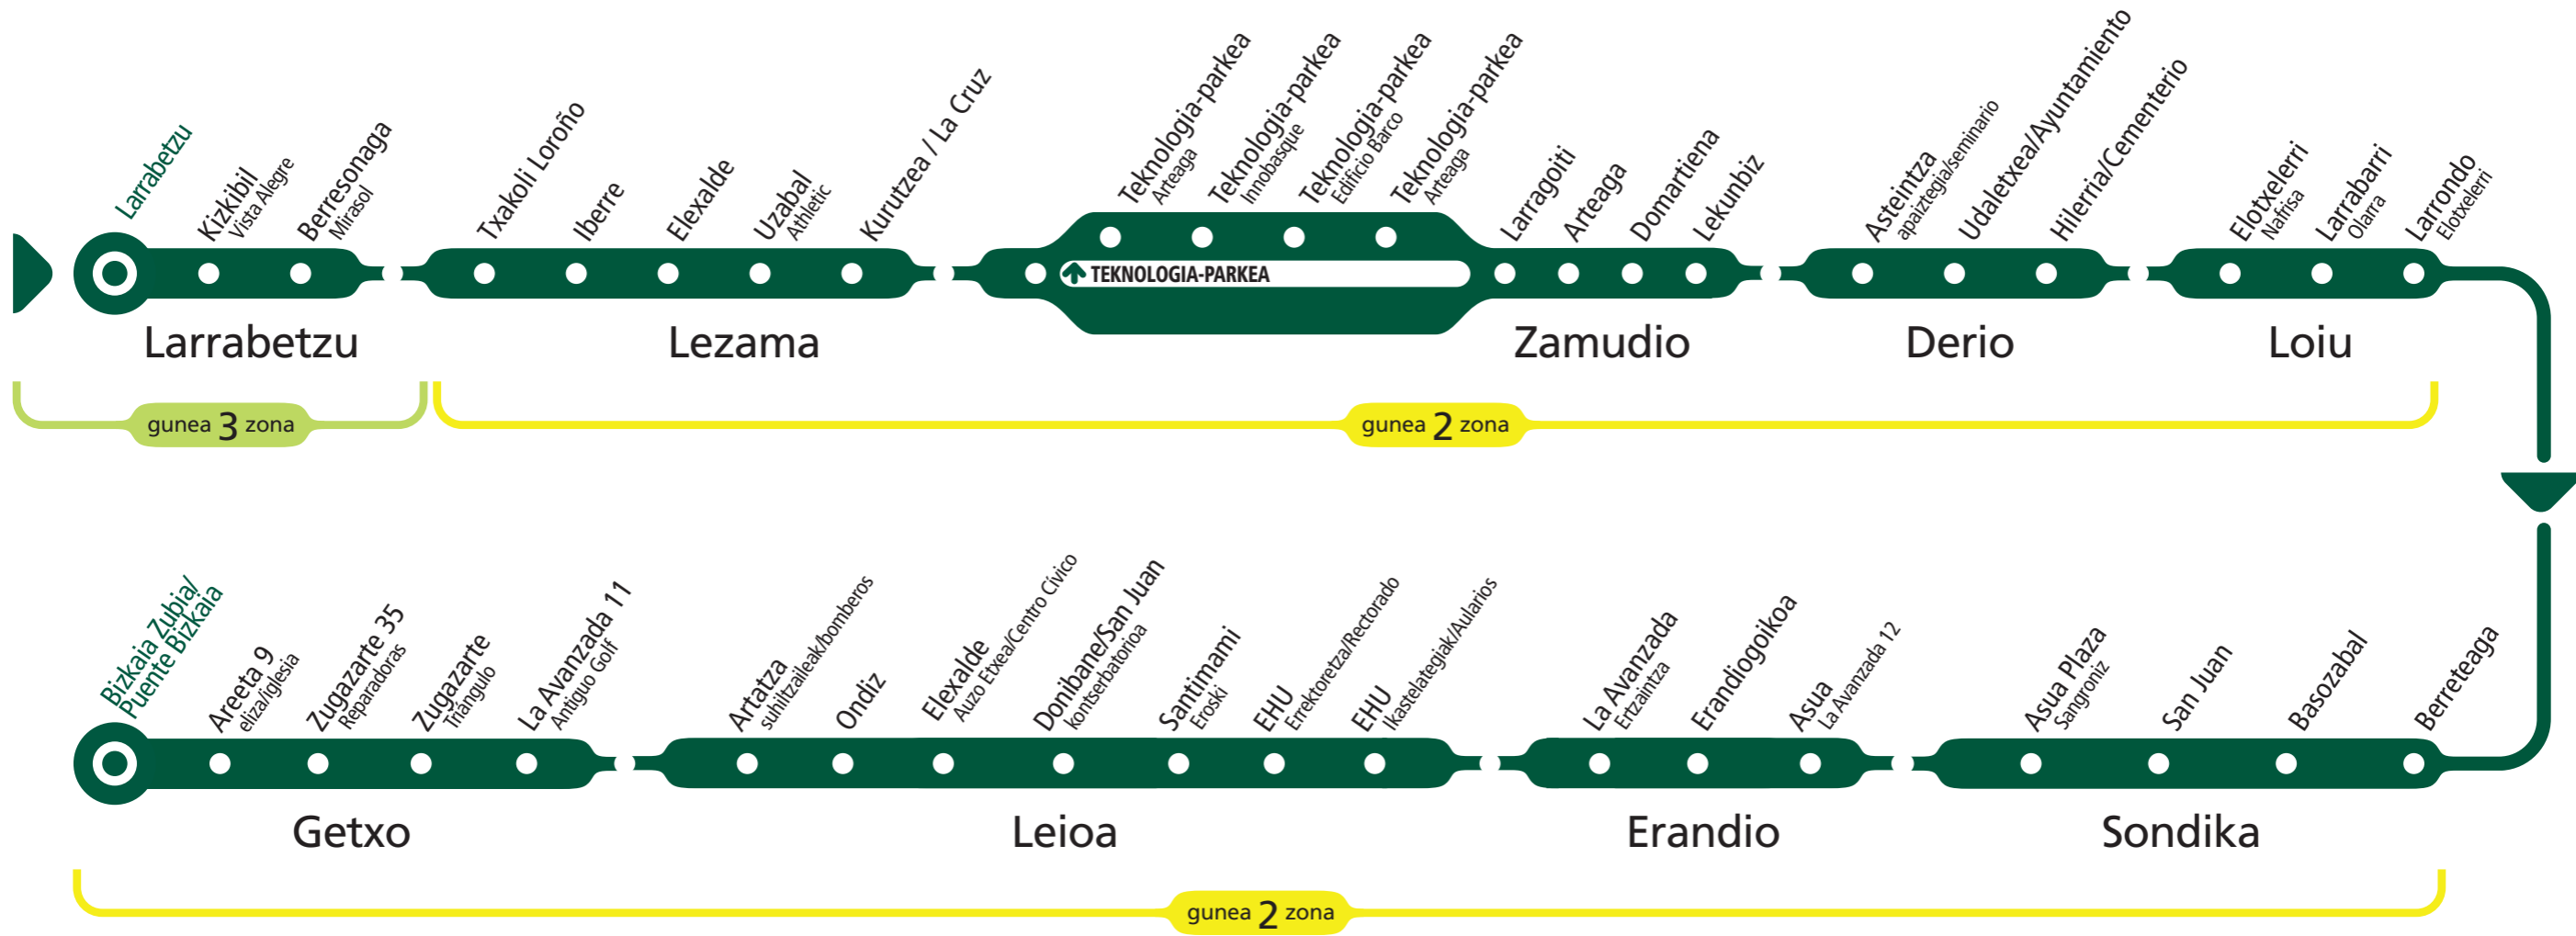

A 2151

LARRABETZU - Areeta/Las Arenas

Larrabetzutik irteerak Salidas de Larrabetzu						
Lanegunetan Laborables	07:00*	08:00	09:00	10:00	11:00	12:00
	13:00	14:00	15:00*	16:00	17:00	17:45**
	18:00	19:00	20:00	21:00*	22:00	
Larunbatetan Sábados		07:00	09:00*	11:00	13:00	
Jaiegunetan Festivos		15:00*	17:00	19:00	21:00*	

Oharrak Notas

- * Zerbitzu hauek Goikoelexeatik irteten dira. 07:00etako zerbitzua (lanegunetakoa) EHU-n gelditzen da, baina ez da sartzen Zamudioko Teknologia-parkean.
- * Estos servicios salen de Goikolexea. El servicio de las 07:00 (laborables) para en la UPV y no entra en el Parque Tecnológico vde Zamudio.
- ** Zerbitzu hau zuzenean doa eknologia-parketik Areetara. Asteburuetan, linea hau ez da Zamudioko Teknologia-parkean sartuko.
- ** Este servicio es directo entre el Parque Tecnológico y Las Arenas. Los fines de semana esta línea no entra en el Parque Tecnológico.

Asuarantzako zein Larrabetzurantzako noranzkoetan, bietan, geraleku bakarra egongo da Asteintzan, Asuarantzako noranzkoan dagoena, hain zuzen ere
 Tanto en dirección a Asua como en dirección a Larrabetzu, la parada Asteintza será única, la existente en dirección Asua