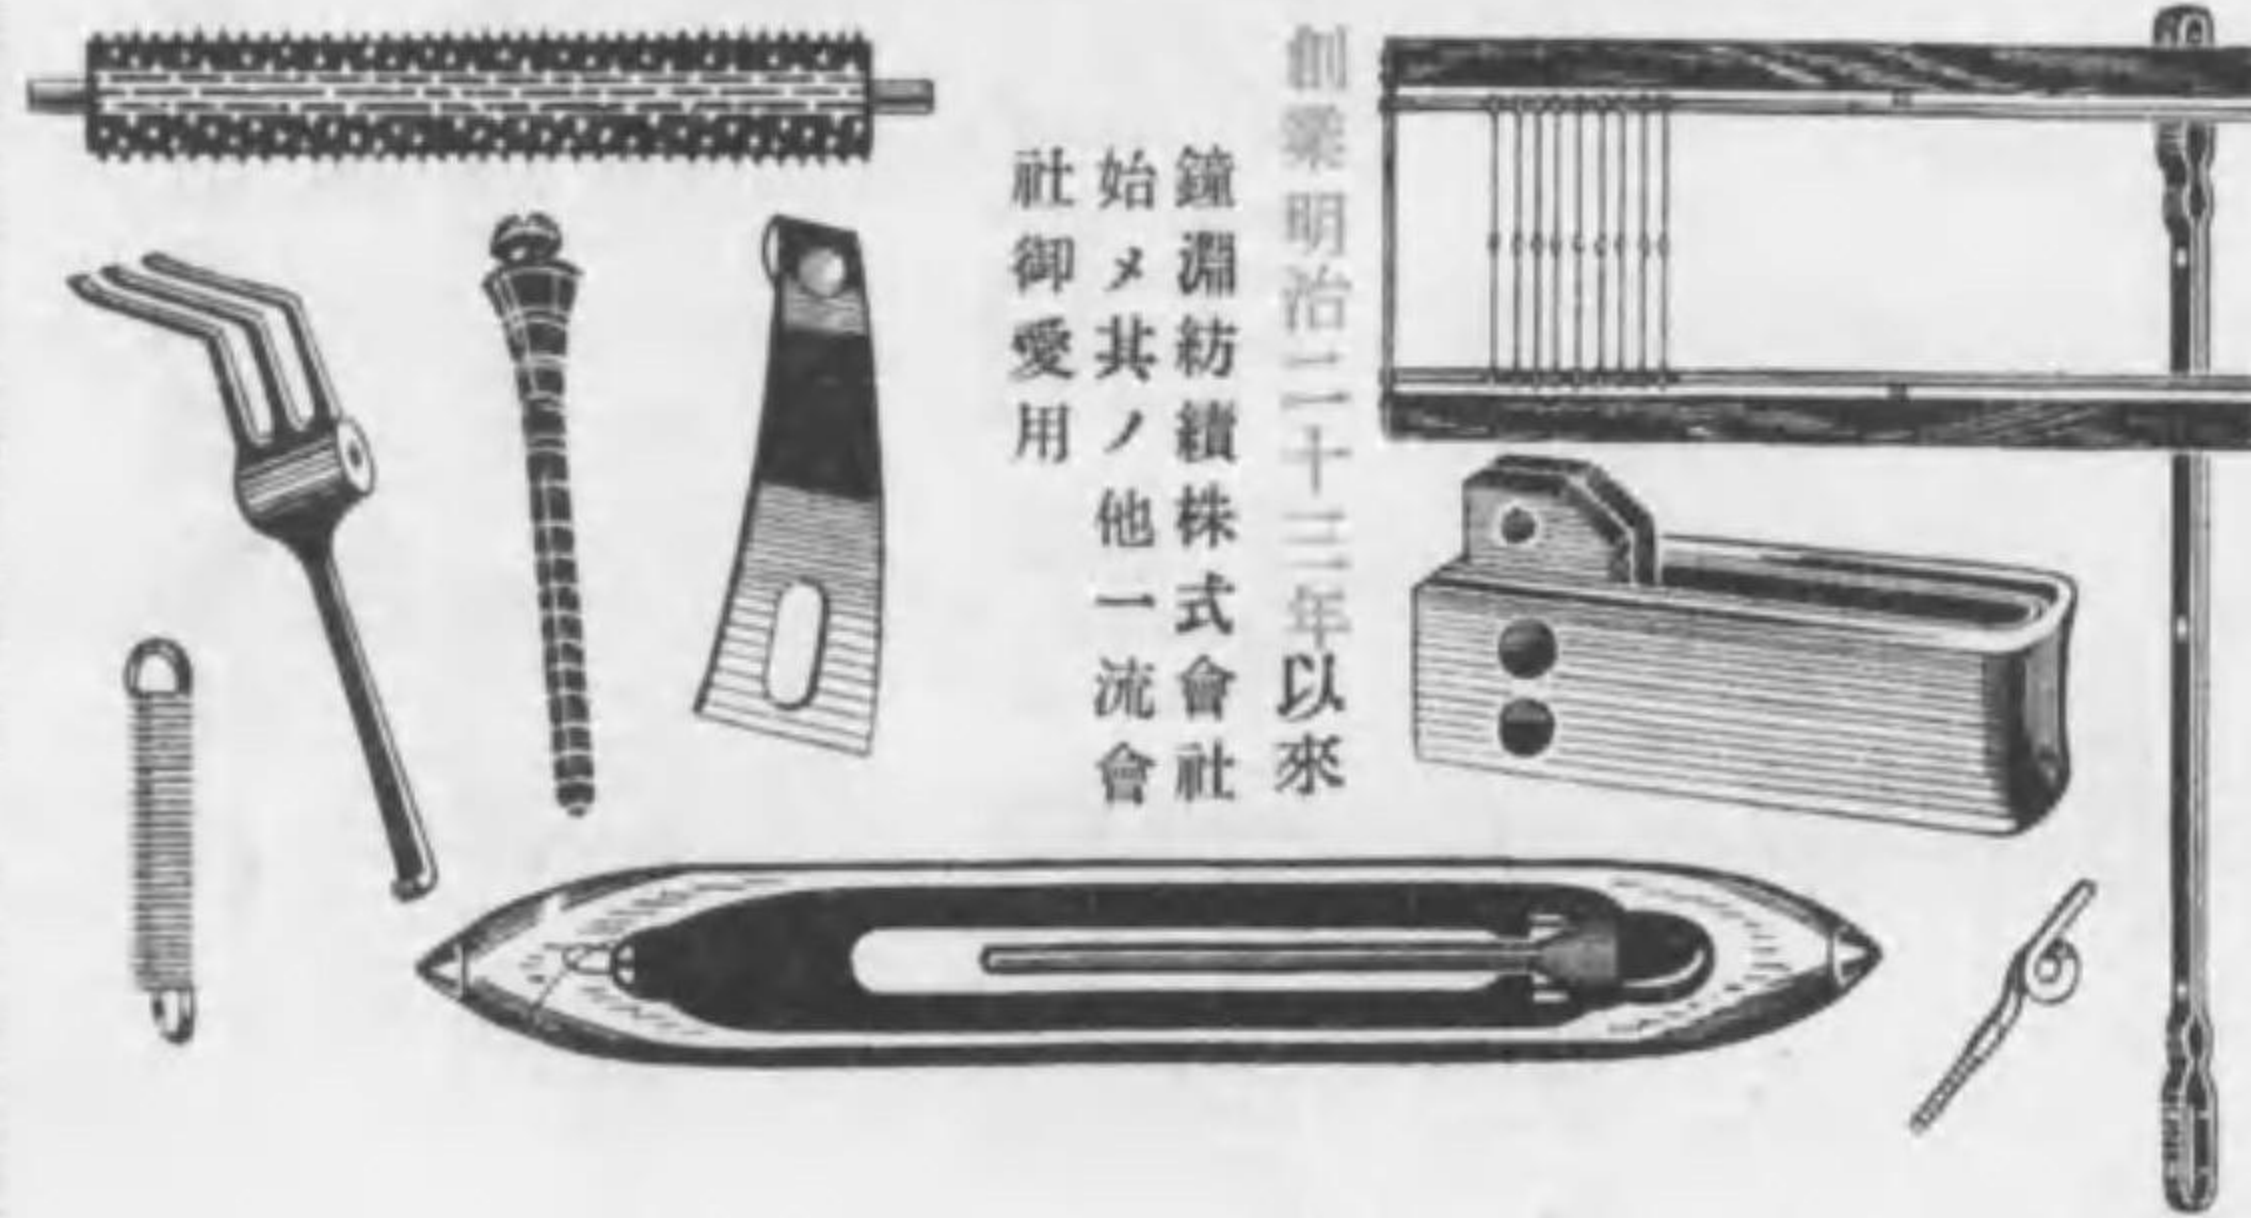

# 昭和木管工業所

名古屋市中川区八幡町一丁目

電話 南二四六四番  
振替名古屋三七七七番

代理店 株式會社大西商店

森田製作所

金製  
箴作

紡織用品一式

創業明治二十三年以來  
鐘淵紡績株式會社  
始メ其ノ他一流會社  
社御愛用