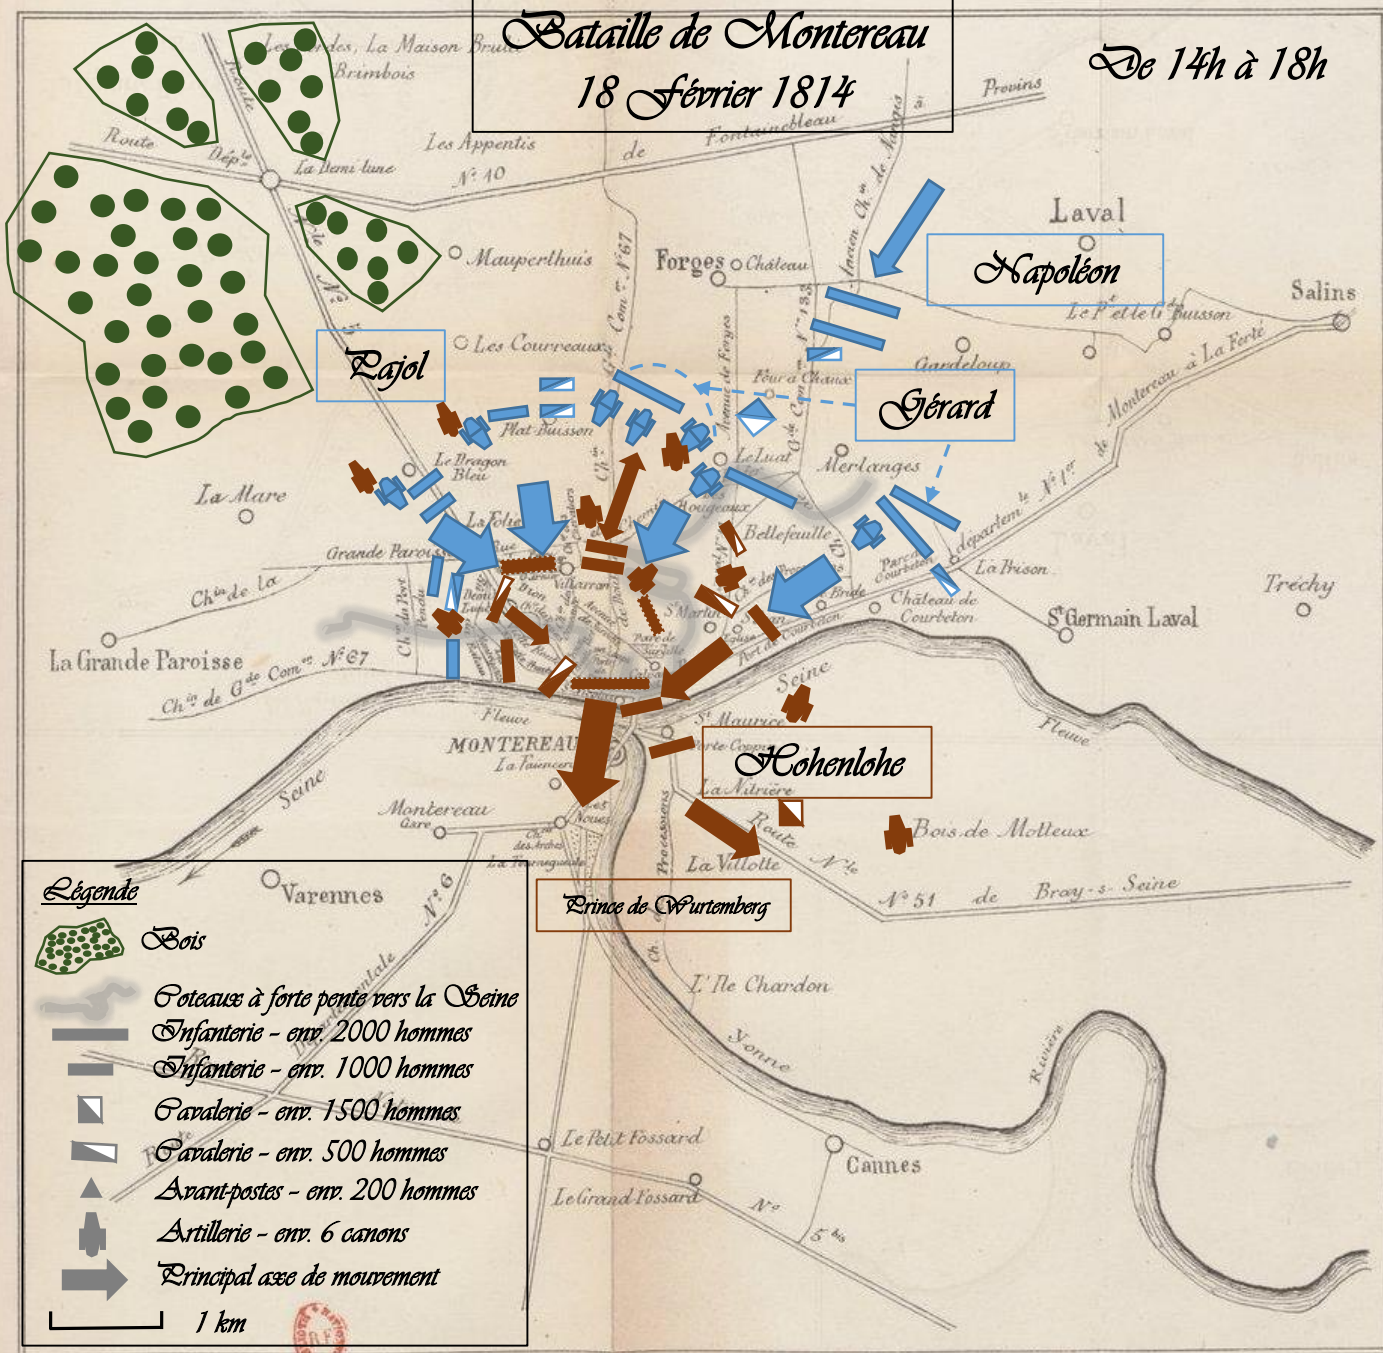

Bataille de Montereau

18 Février 1814

De 8h à 13h

Légende

- Bois
- Poteaux à forte pente vers la Seine
- Infanterie - env. 2000 hommes
- Infanterie - env. 1000 hommes
- Cavalerie - env. 1500 hommes
- Cavalerie - env. 500 hommes
- Avant-postes - env. 200 hommes
- Artillerie - env. 6 canons
- Principal axe de mouvement

1 km

Carte pour l'histoire de la Bataille de Montereau. (14. Février. 1814.)

MONTREAU - Imb. ZANDT

Bataille de Montereau

18 Février 1814

De 14h à 18h

Légende

- Bois
- Poteaux à forte pente vers la Seine
- Infanterie - env. 2000 hommes
- Infanterie - env. 1000 hommes
- Cavalerie - env. 1500 hommes
- Cavalerie - env. 500 hommes
- Avant-postes - env. 200 hommes
- Artillerie - env. 6 canons
- Principal axe de mouvement
- 1 km

Carte pour l'histoire de la Bataille de Montereau. (14. Février. 1814.)

MONTREAU - Imp. SANDT