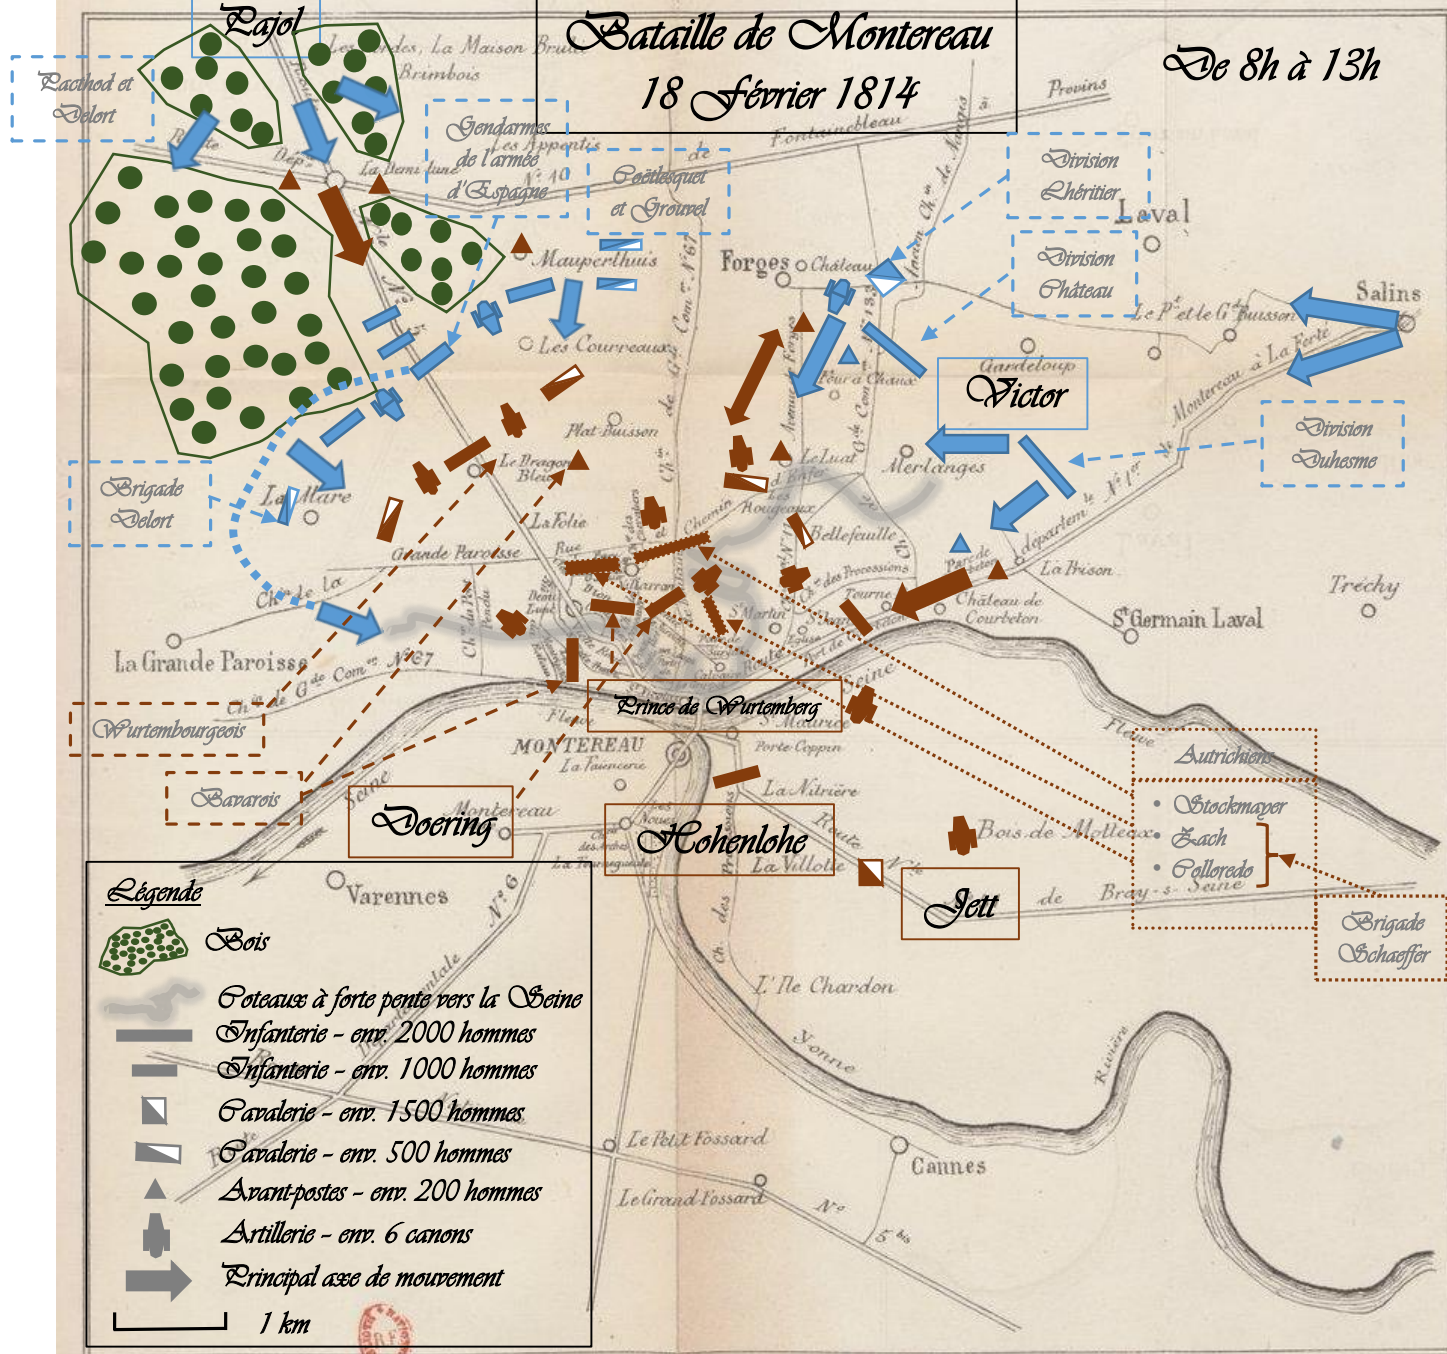

Bataille de Montereau

18 Février 1814

De 8h à 13h

Légende

- Bois
- Poteaux à forte pente vers la Seine
- Infanterie - env. 2000 hommes
- Infanterie - env. 1000 hommes
- Cavalerie - env. 1500 hommes
- Cavalerie - env. 500 hommes
- Avant-postes - env. 200 hommes
- Artillerie - env. 6 canons
- Principal axe de mouvement

1 km

Carte pour l'histoire de la Bataille de Montereau. (14. Février. 1814.)

MONTREAU - Imb. ZANDT

Bataille de Montereau

18 Février 1814

De 14h à 18h

Légende

- Bois
- Poteaux à forte pente vers la Seine
- Infanterie - env. 2000 hommes
- Infanterie - env. 1000 hommes
- Cavalerie - env. 1500 hommes
- Cavalerie - env. 500 hommes
- Avant-postes - env. 200 hommes
- Artillerie - env. 6 canons
- Principal axe de mouvement
- 1 km

Carte pour l'histoire de la Bataille de Montereau. (14. Février. 1814.)

MONTREAU - Imp. SANDT