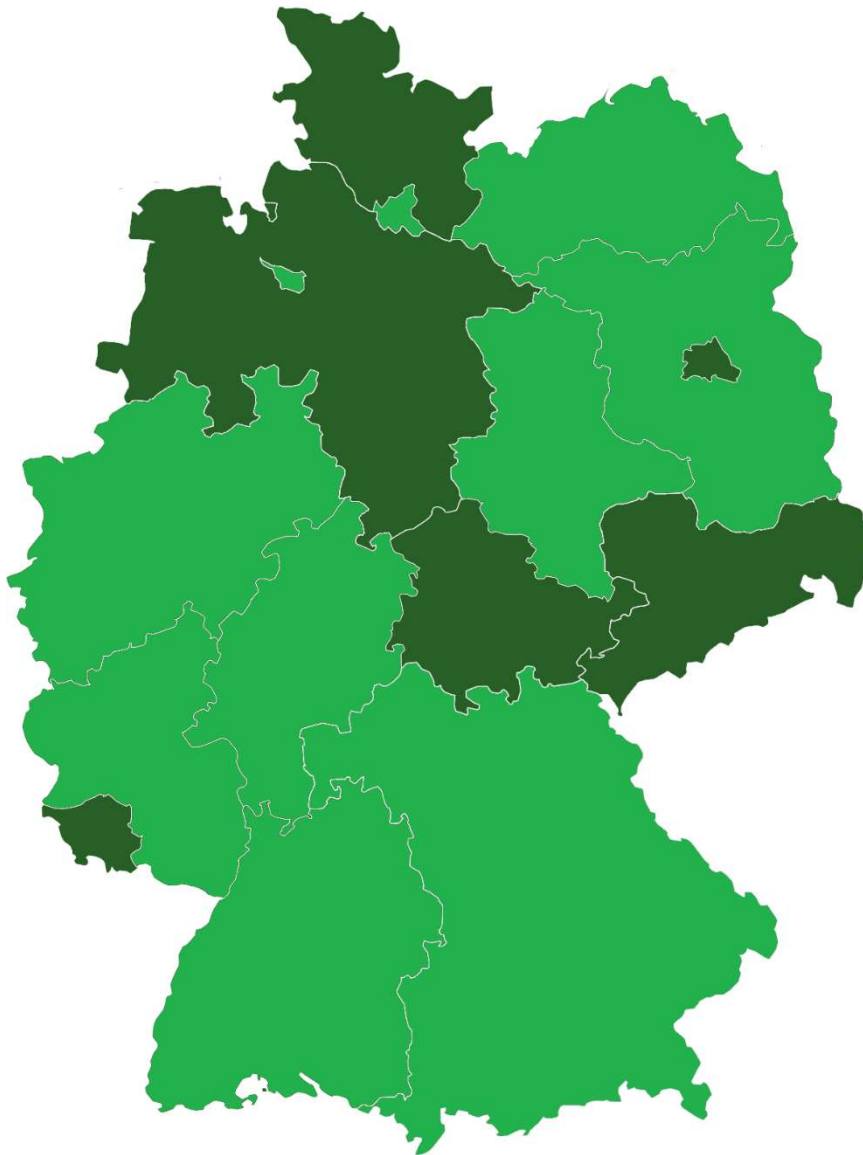

# Verteilungskarte Blaumeise 2006

Ø Anzahl der Vögel pro Garten

0 - 0,63
0,64 - 1,26
1,27 - 1,90
1,91 - 2,53
<2,54